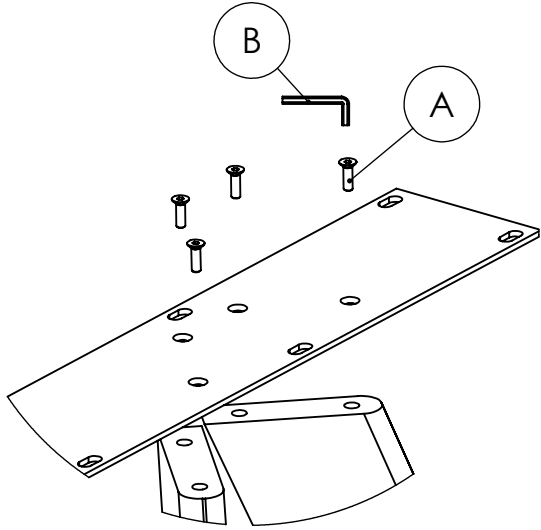

30 min

OBBO/INNSBRUCK 140X80 160X90

ART. Nr. 2768012605

	DIM cm	STK	COLLI
1	140/160x80/90	1	1/2
2	83x10	4	2/2
3	50x12	2	2/2

Colli 2/2

A	B	C	D	E	F
8x M6X20	1x	4x M6X20	12x	1x	5x 4x

1/2

1.

- A  8x M6X20
- B  1x  4

2.

- C  12x
- D  12x
- E  1x  5
- F  4x

180°