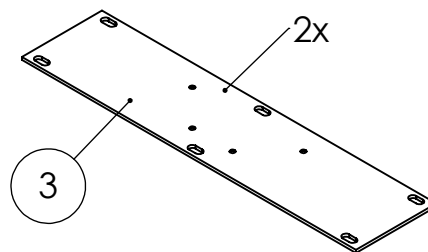

30 min

OBBO/INNSBRUCK 140X80 160X90

ART. Nr. 2768012605

	DIM cm	STK	COLLI
1	140/160x80/90	1	1/2
2	83x10	4	2/2
3	50x12	2	2/2

Colli 2/2

A	B	C	D	E	F
8x M6X20	1x	4x M6X20	12x	1x	5x 4x

1/2

1.

- A  8x M6X20
- B  1x  4

2.

- C  12x
- D  12x
- E  1x  5
- F  4x

180°