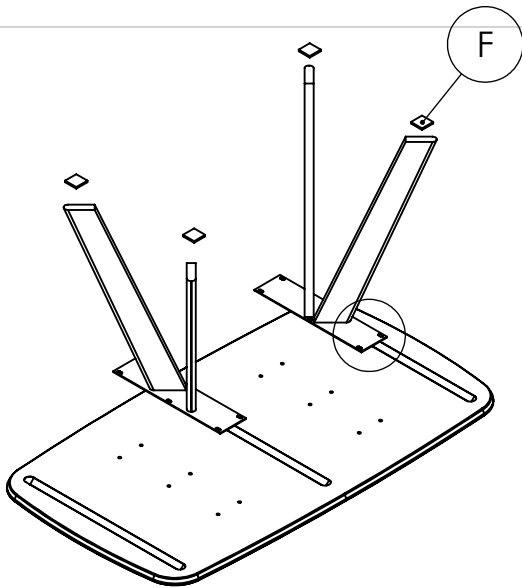

30 min

OBBO/INNSBRUCK 140X80 160X90

ART. Nr. 2768012605

	DIM cm	STK	COLLI
1	140/160x80/90	1	1/2
2	83x10	4	2/2
3	50x12	2	2/2

Colli 2/2

A	B	C	D	E	F
8x M6X20	1x	4x M6X20	12x	1x	5x 4x

1/2

1.

- A  8x M6X20
- B  1x  4

2.

- C  12x
- D  12x
- E  1x  5
- F  4x

180°