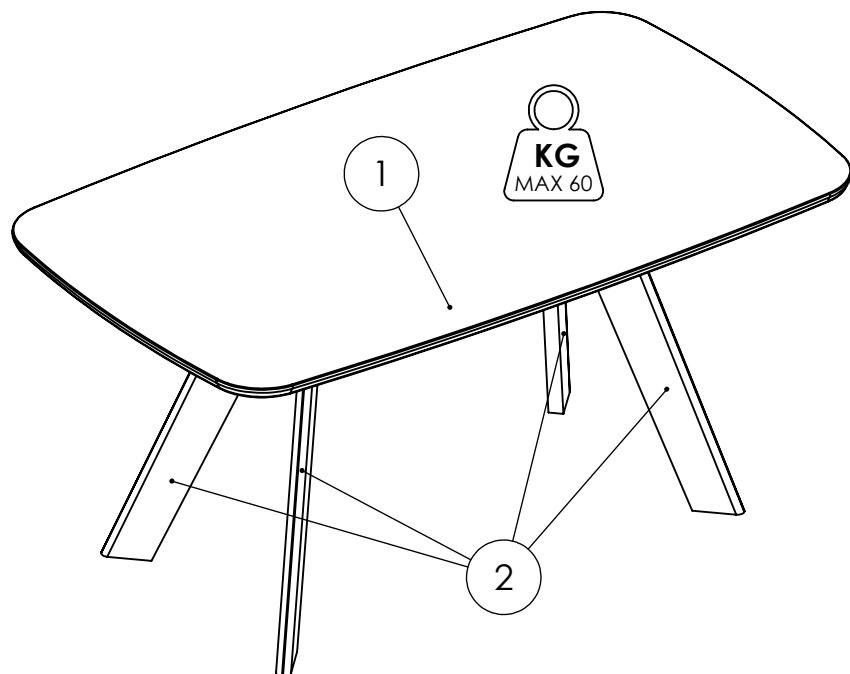

30 min

OBBO/INNSBRUCK 140X80 160X90

ART. Nr. 2768012605

	DIM cm	STK	COLLI
1	140/160x80/90	1	1/2
2	83x10	4	2/2
3	50x12	2	2/2

Colli 2/2

A	B	C	D	E	F
8x M6X20	1x	4x M6X20	12x	1x	5x 4x

1/2

1.

- A  8x M6X20
- B  1x  4

2.

- C  12x
- D  12x
- E  1x  5
- F  4x

180°