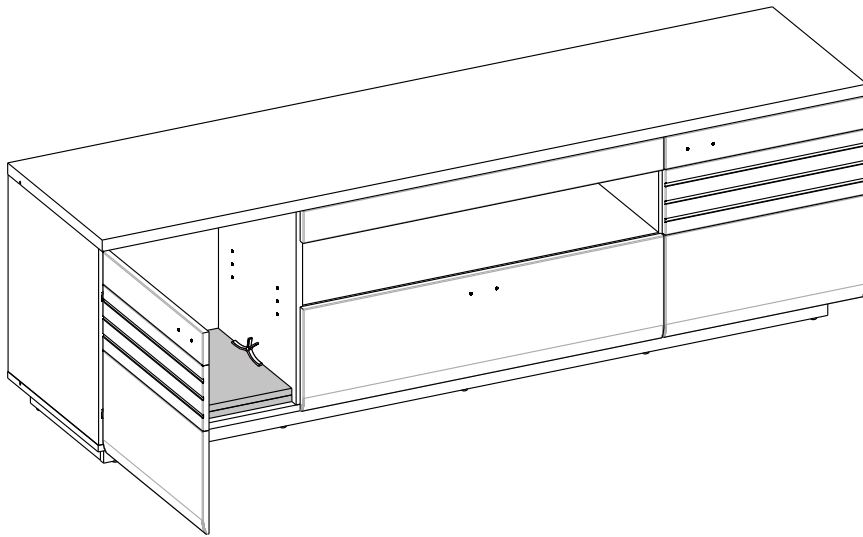

Premium Möbel

1 / 12

FRESNO 40 C5 HW 30

1	1901	470	28	1
2	1901	450	16	1
3	480	450	16	1
4	480	450	16	1
5	480	386	16	1
6	480	386	16	1
7	885	386	16	1
8	885	80	16	1
9	1800	67	16	1
10	1766	67	16	1
11	350	67	16	1
12	350	67	16	1
13	302	67	16	2
14	474	366	16	2
15	845	180	12	1

16	350	180	12	1
17	350	180	12	1
18	855	348	3	1
19	489	494	3	1
20	897	494	3	1
21	897	80	16	1
22	897	252	16	1
23	497	492	16	2
24	497	492	16	2

1

2

3

W1

8

BELEUCHTUNG
OPTION

4