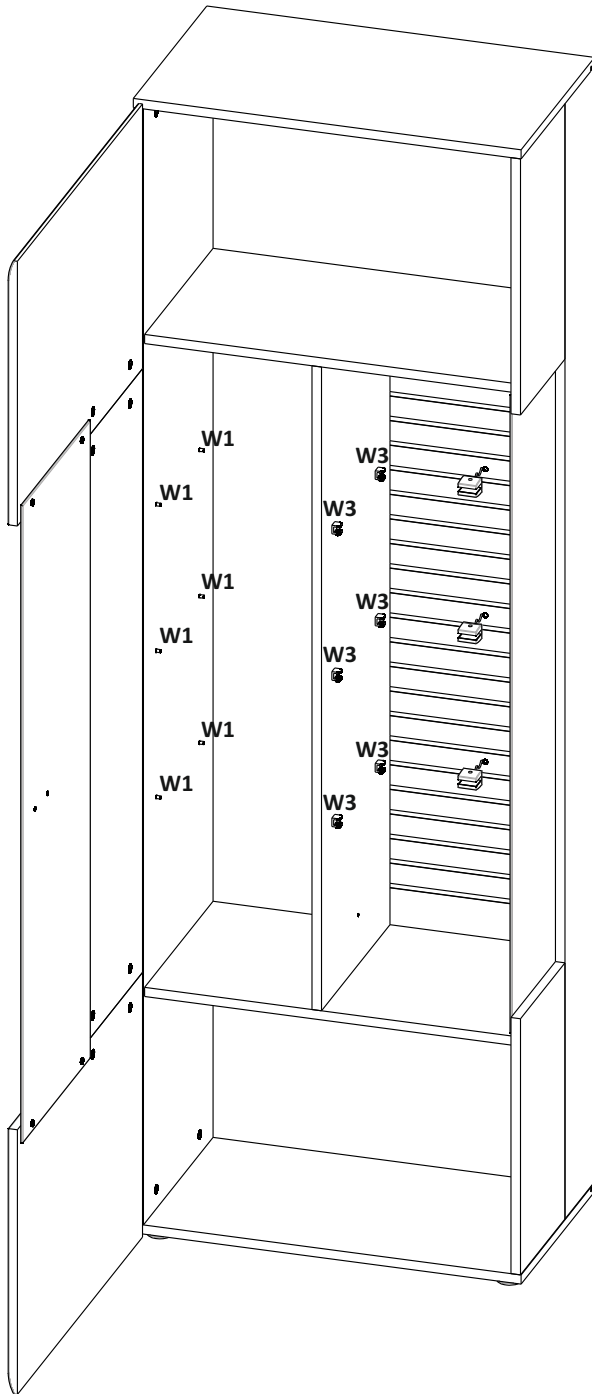

WOHNCONCEPT

Premium Möbel

1 / 8

FRESNO 40 C5 HW 43

<http://www.wohnconcept-premium.de>

1	1645	252	16	1
2	1121	86	16	1
3	310	1121	16	1
4	1555	160	16	1
5	1111	160	16	1
6	900	240	28	1
7	500	240	28	3

1

4

1

2.1

2.2

3

4

Kombination 83

Kombination 89

WOHN CONCEPT

Premium Möbel

1 / 12

FRESNO 40 C5 HW 30

1	1901	470	28	1
2	1901	450	16	1
3	480	450	16	1
4	480	450	16	1
5	480	386	16	1
6	480	386	16	1
7	885	386	16	1
8	885	80	16	1
9	1800	67	16	1
10	1766	67	16	1
11	350	67	16	1
12	350	67	16	1
13	302	67	16	2
14	474	366	16	2
15	845	180	12	1

16	350	180	12	1
17	350	180	12	1
18	855	348	3	1
19	489	494	3	1
20	897	494	3	1
21	897	80	16	1
22	897	252	16	1
23	497	492	16	2
24	497	492	16	2

1

2

3

W1

8

BELEUCHTUNG
OPTION

4