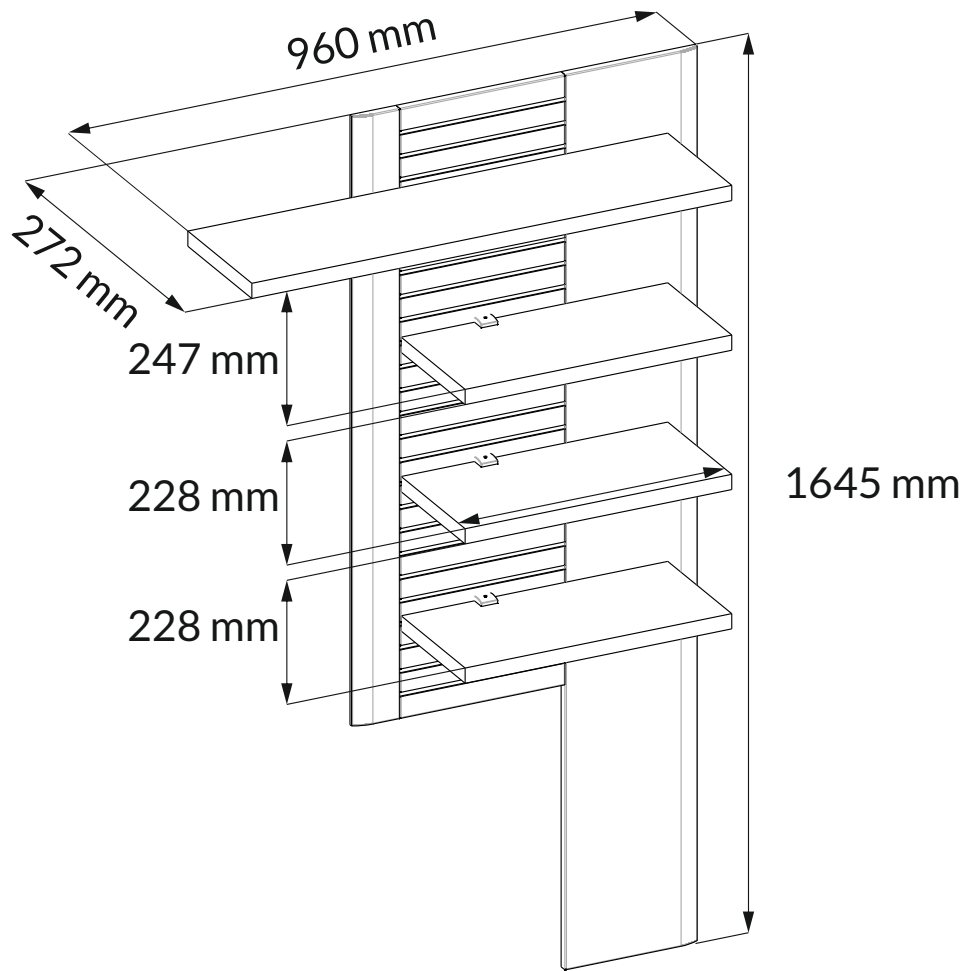

WOHNCONCEPT

Premium Möbel

1 / 8

FRESNO 40 C5 HW 43

<http://www.wohnconcept-premium.de>

1	1645	252	16	1
2	1121	86	16	1
3	310	1121	16	1
4	1555	160	16	1
5	1111	160	16	1
6	900	240	28	1
7	500	240	28	3

1

4