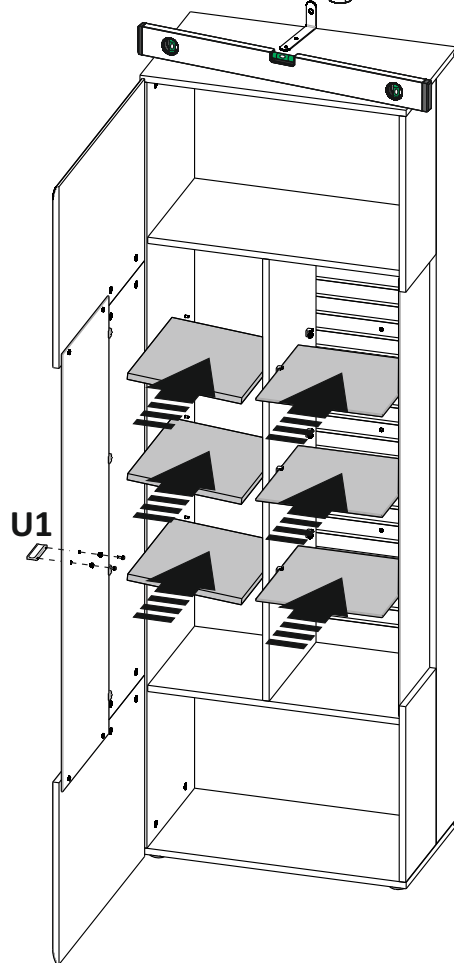

1

2.1

2.2

3

4

Kombination 83

Kombination 89

WOHN CONCEPT

Premium Möbel

1 / 12

FRESNO 40 C5 HW 30

1	1901	470	28	1
2	1901	450	16	1
3	480	450	16	1
4	480	450	16	1
5	480	386	16	1
6	480	386	16	1
7	885	386	16	1
8	885	80	16	1
9	1800	67	16	1
10	1766	67	16	1
11	350	67	16	1
12	350	67	16	1
13	302	67	16	2
14	474	366	16	2
15	845	180	12	1