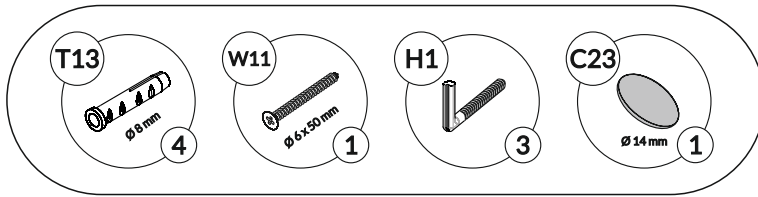

WOHNCONCEPT

Premium Möbel

1 / 8

FRESNO 40 C5 HW 43

<http://www.wohnconcept-premium.de>

1	1645	252	16	1
2	1121	86	16	1
3	310	1121	16	1
4	1555	160	16	1
5	1111	160	16	1
6	900	240	28	1
7	500	240	28	3

1

4

4

5

Kombination 83

Kombination 86

WOHN CONCEPT

Premium Möbel

1 / 10

FRESNO 40 C5 HW 01

1	651	380	16	2
2	1952	380	16	1
3	1952	150	16	1
6	1126	354	16	1
7	617	354	16	1
8	617	354	16	1
9	280	334	16	3
10	631	410	3	2
11	294	1140	3	1
12	334	1140	3	1
13	647	463	16	1
14	647	463	16	1
15	1056	320	16	1
16	1116	350	4	1
17	1116	240	4	1
18	310	320	6	3

Premium Möbel

1 / 12

FRESNO 40 C5 HW 30

1	1901	470	28	1
2	1901	450	16	1
3	480	450	16	1
4	480	450	16	1
5	480	386	16	1
6	480	386	16	1
7	885	386	16	1
8	885	80	16	1
9	1800	67	16	1
10	1766	67	16	1
11	350	67	16	1
12	350	67	16	1
13	302	67	16	2
14	474	366	16	2
15	845	180	12	1