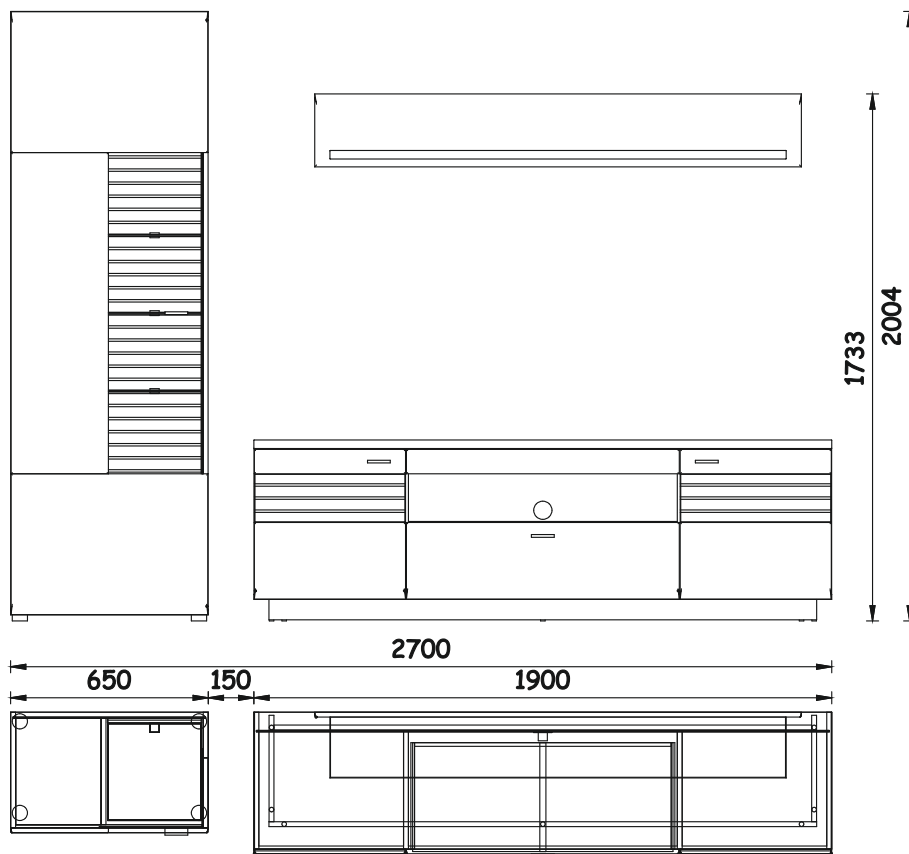

1

2.1

2.2

3

4

Kombination 83

Kombination 89

WOHN CONCEPT

16	350	180	12	1
17	350	180	12	1
18	855	348	3	1
19	489	494	3	1
20	897	494	3	1
21	897	80	16	1
22	897	252	16	1
23	497	492	16	2
24	497	492	16	2

1

2

3

W1

8

BELEUCHTUNG
OPTION

4