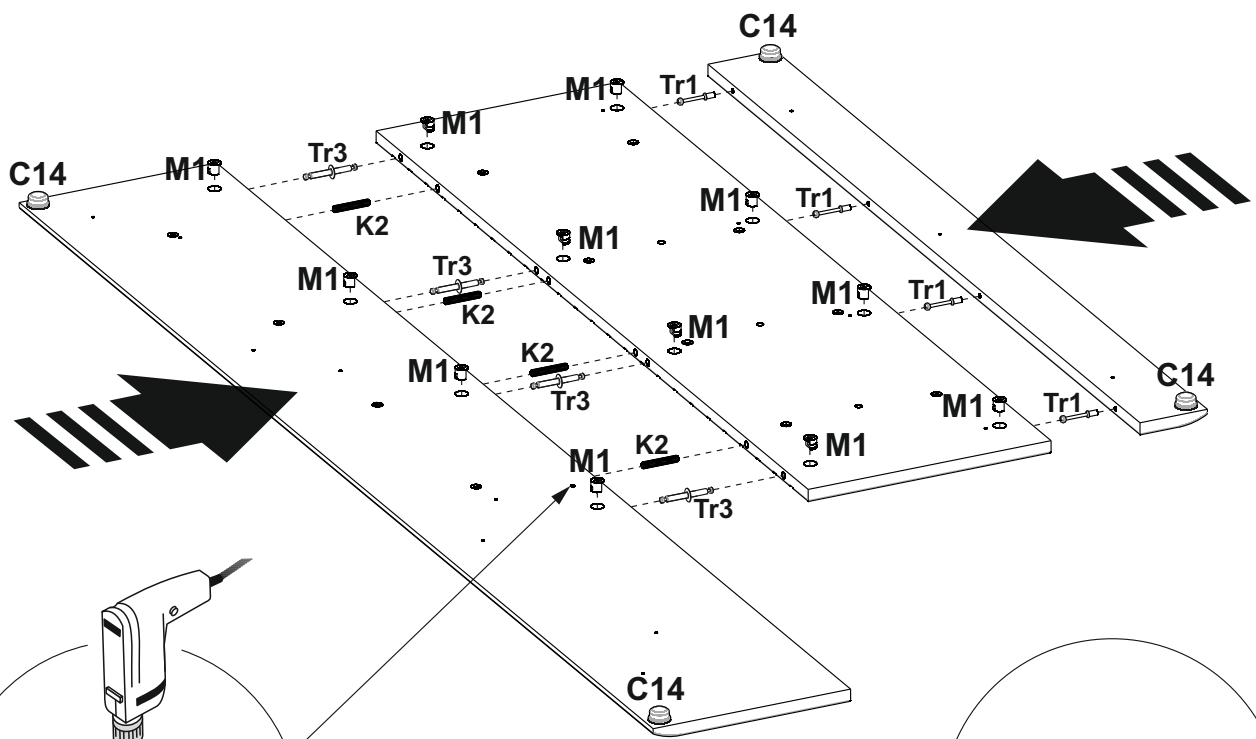

WOHNCONCEPT

Premium Möbel

1 / 8

FRESNO 40 C5 HW 43

<http://www.wohnconcept-premium.de>

1	1645	252	16	1
2	1121	86	16	1
3	310	1121	16	1
4	1555	160	16	1
5	1111	160	16	1
6	900	240	28	1
7	500	240	28	3

1

4

4

5

Kombination 83

Kombination 86

WOHN CONCEPT

Premium Möbel

1 / 10

FRESNO 40 C5 HW 01