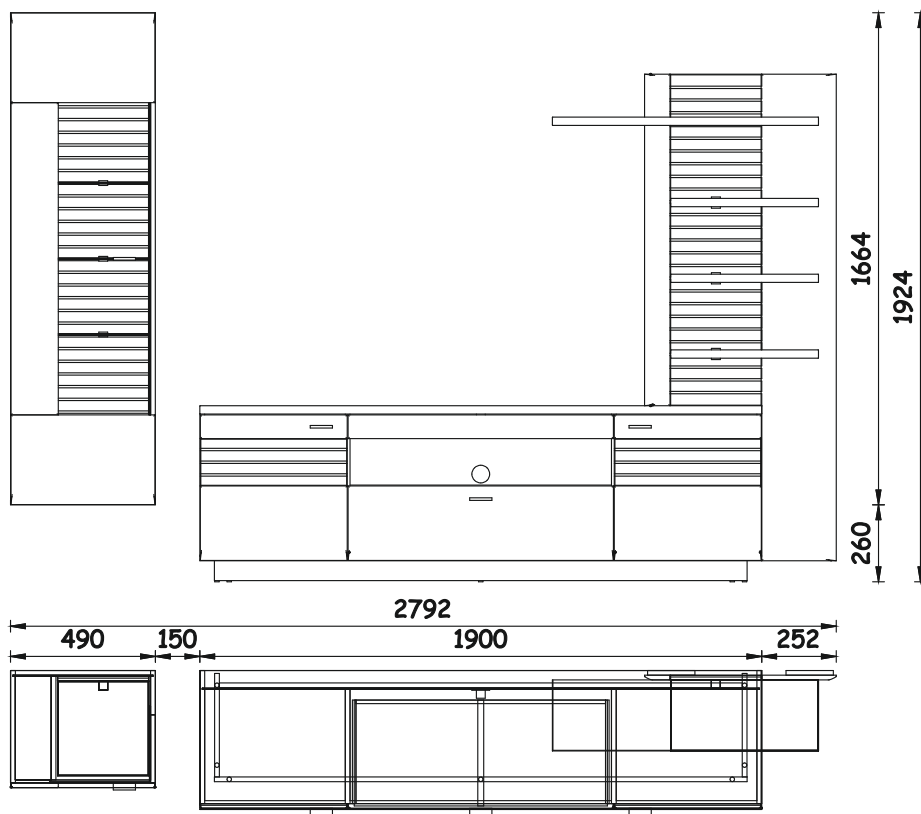

WOHNCONCEPT

Premium Möbel

1 / 8

FRESNO 40 C5 HW 43

<http://www.wohnconcept-premium.de>

1	1645	252	16	1
2	1121	86	16	1
3	310	1121	16	1
4	1555	160	16	1
5	1111	160	16	1
6	900	240	28	1
7	500	240	28	3

1

4

4

5

Kombination 83

Kombination 86

WOHN CONCEPT

Premium Möbel

1 / 10

FRESNO 40 C5 HW 01

1	651	380	16	2
2	1952	380	16	1
3	1952	150	16	1
6	1126	354	16	1
7	617	354	16	1
8	617	354	16	1
9	280	334	16	3
10	631	410	3	2
11	294	1140	3	1
12	334	1140	3	1
13	647	463	16	1
14	647	463	16	1
15	1056	320	16	1
16	1116	350	4	1
17	1116	240	4	1
18	310	320	6	3