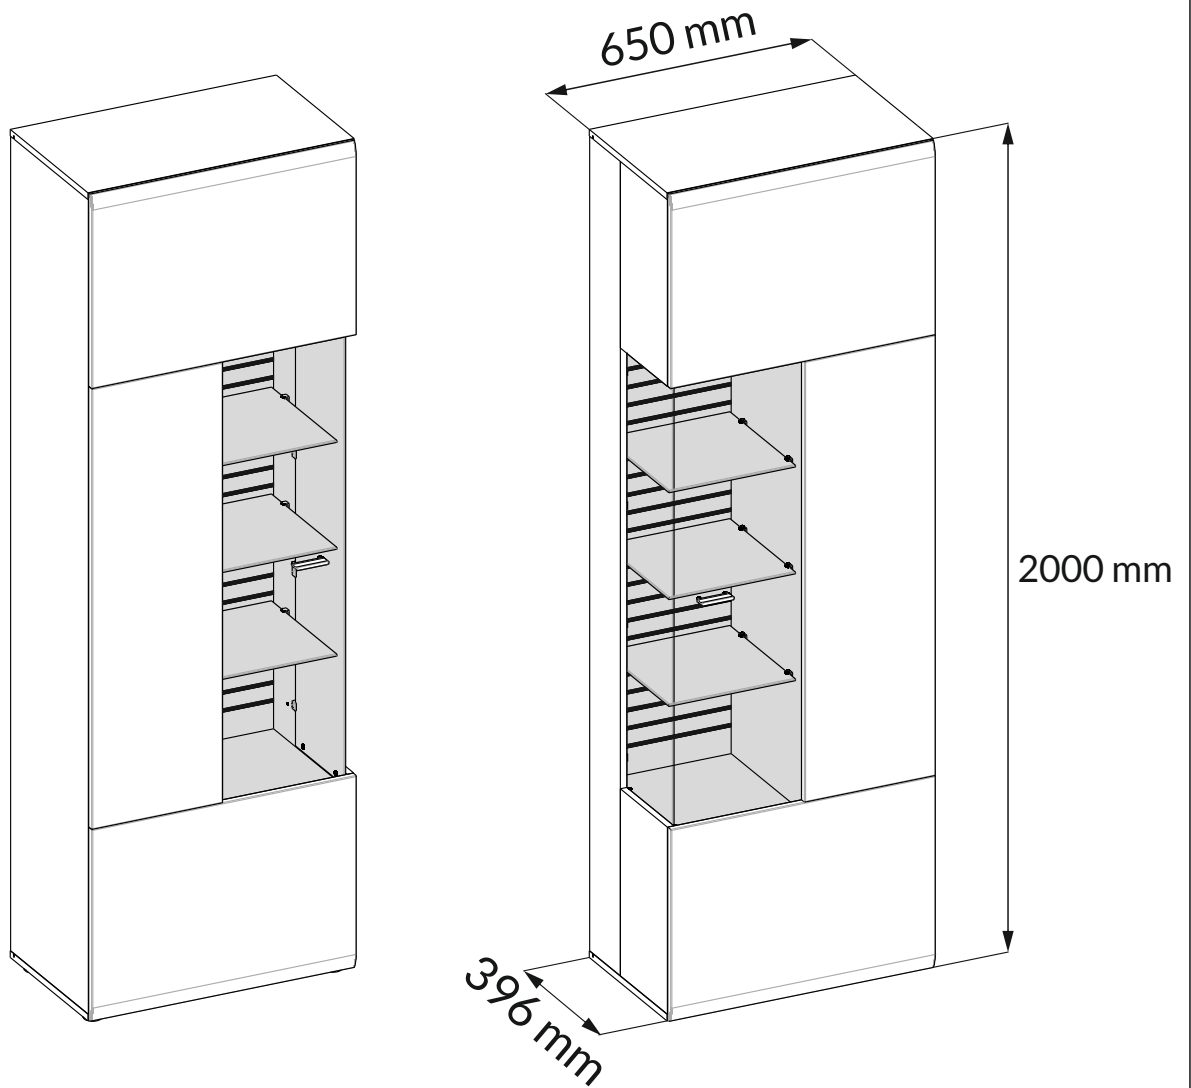

WOHNCONCEPT

Premium Möbel

1 / 8

FRESNO 40 C5 HW 43

<http://www.wohnconcept-premium.de>

1	1645	252	16	1
2	1121	86	16	1
3	310	1121	16	1
4	1555	160	16	1
5	1111	160	16	1
6	900	240	28	1
7	500	240	28	3

1

4

4

5

Kombination 83

Kombination 86

WOHN CONCEPT

Premium Möbel

1 / 10

FRESNO 40 C5 HW 01

1	651	380	16	2
2	1952	380	16	1
3	1952	150	16	1
6	1126	354	16	1
7	617	354	16	1
8	617	354	16	1
9	280	334	16	3
10	631	410	3	2
11	294	1140	3	1
12	334	1140	3	1
13	647	463	16	1
14	647	463	16	1
15	1056	320	16	1
16	1116	350	4	1
17	1116	240	4	1
18	310	320	6	3