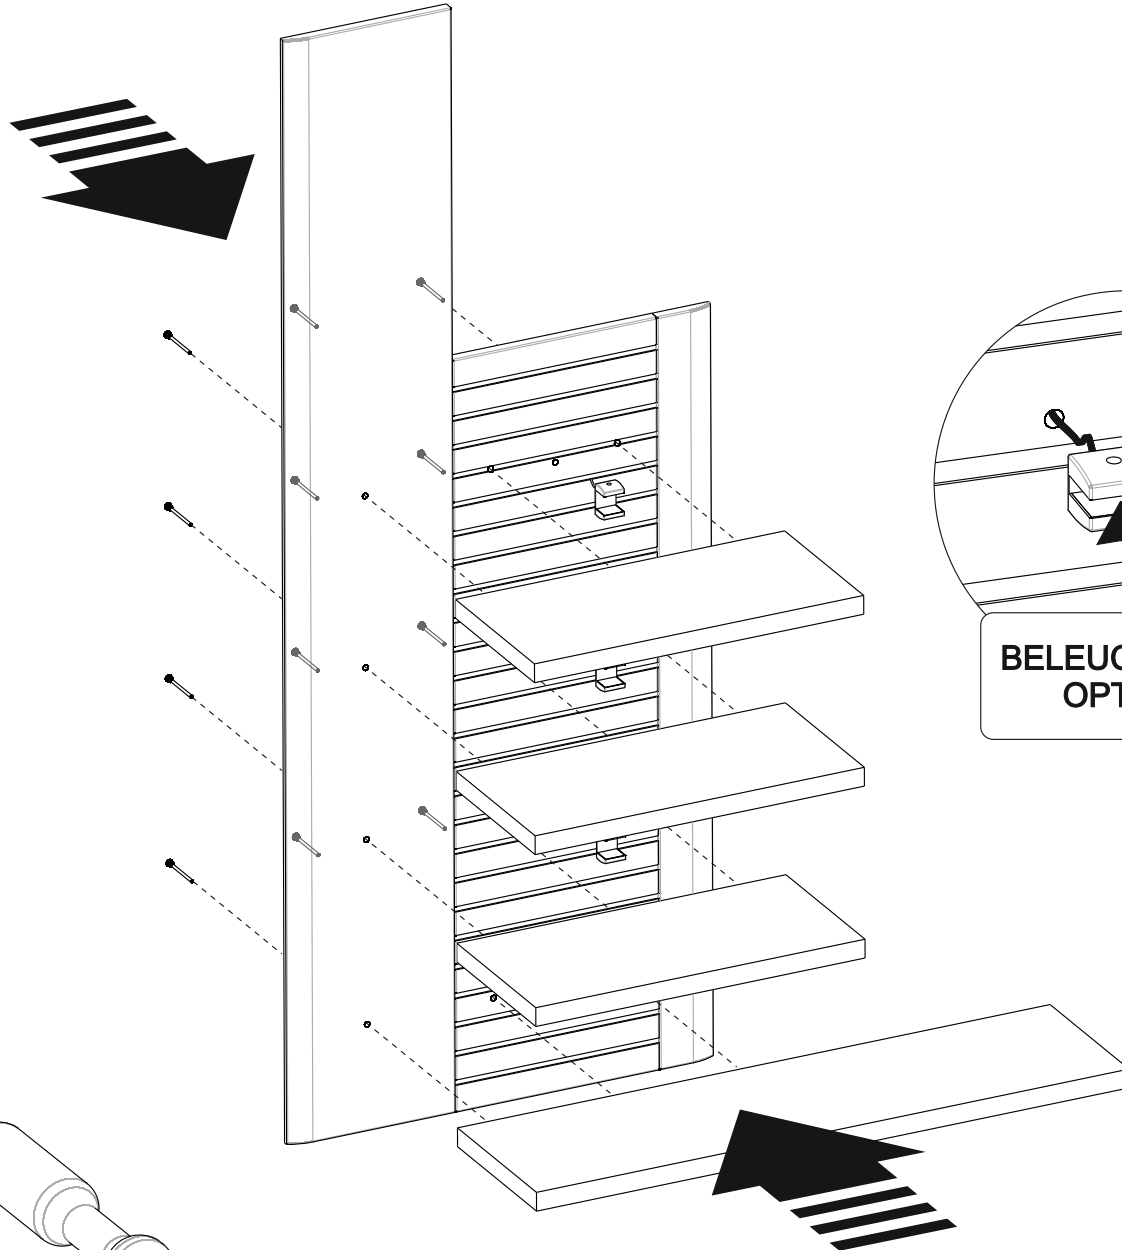

WOHNCONCEPT

Premium Möbel

1 / 8

FRESNO 40 C5 HW 43

<http://www.wohnconcept-premium.de>

1	1645	252	16	1
2	1121	86	16	1
3	310	1121	16	1
4	1555	160	16	1
5	1111	160	16	1
6	900	240	28	1
7	500	240	28	3

1

4