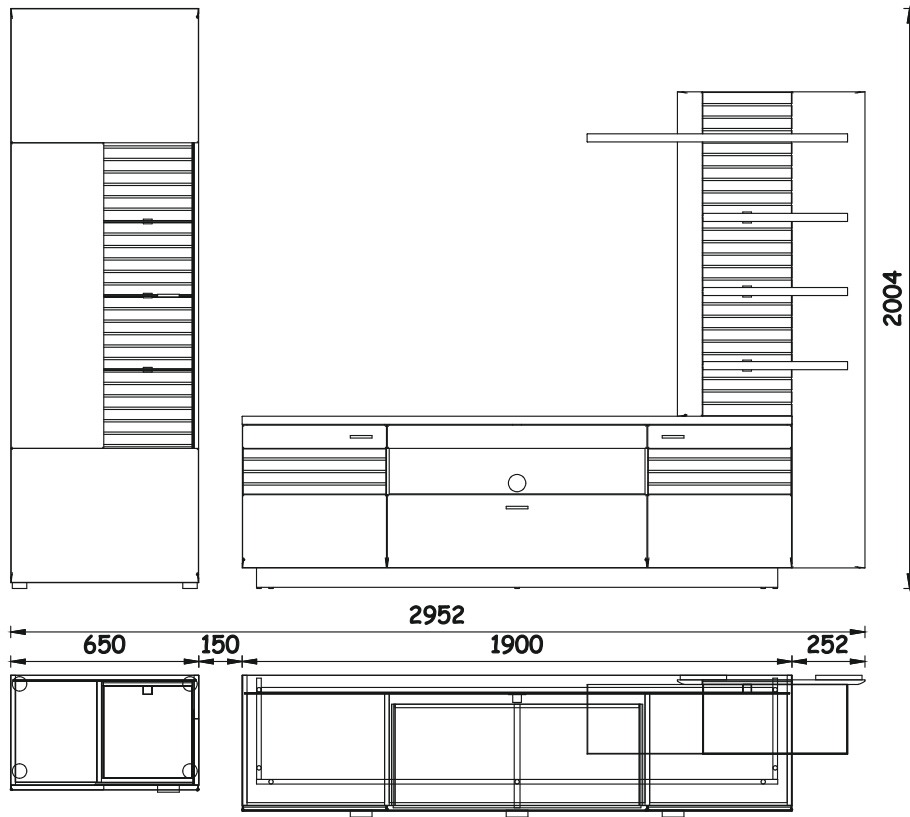

WOHNCONCEPT

Premium Möbel

1 / 8

FRESNO 40 C5 HW 43

<http://www.wohnconcept-premium.de>

1	1645	252	16	1
2	1121	86	16	1
3	310	1121	16	1
4	1555	160	16	1
5	1111	160	16	1
6	900	240	28	1
7	500	240	28	3

1

4

4

5

Kombination 83

Kombination 86

WOHN CONCEPT

Premium Möbel

1 / 10

FRESNO 40 C5 HW 01