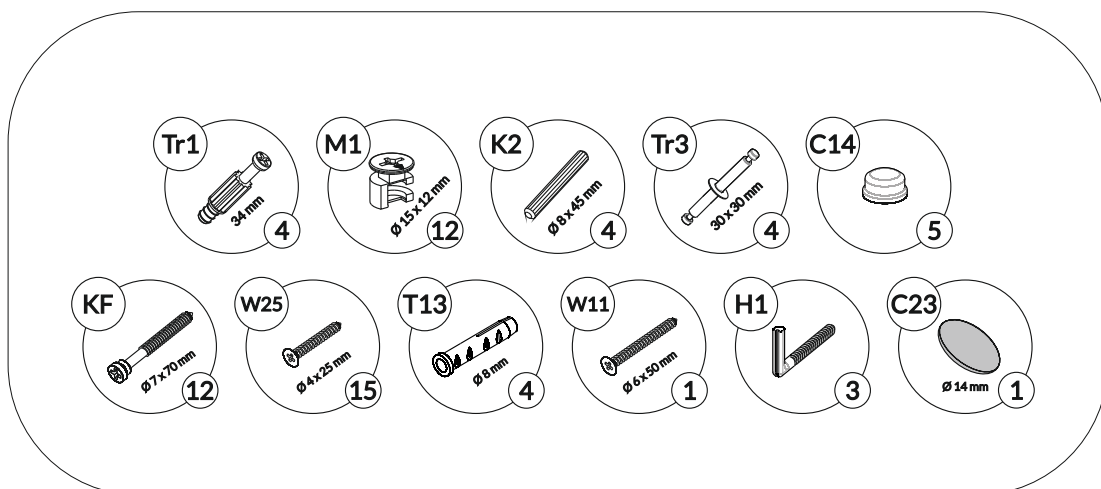

WOHNCONCEPT

Premium Möbel

1 / 8

FRESNO 40 C5 HW 43

<http://www.wohnconcept-premium.de>

1	1645	252	16	1
2	1121	86	16	1
3	310	1121	16	1
4	1555	160	16	1
5	1111	160	16	1
6	900	240	28	1
7	500	240	28	3

1

4

4

5

Kombination 83

Kombination 86

WOHN CONCEPT

Premium Möbel

1 / 10

FRESNO 40 C5 HW 01

1	651	380	16	2
2	1952	380	16	1
3	1952	150	16	1
6	1126	354	16	1
7	617	354	16	1
8	617	354	16	1
9	280	334	16	3
10	631	410	3	2
11	294	1140	3	1
12	334	1140	3	1
13	647	463	16	1
14	647	463	16	1
15	1056	320	16	1
16	1116	350	4	1
17	1116	240	4	1
18	310	320	6	3

16	350	180	12	1
17	350	180	12	1
18	855	348	3	1
19	489	494	3	1
20	897	494	3	1
21	897	80	16	1
22	897	252	16	1
23	497	492	16	2
24	497	492	16	2

1

2

3

W1

8

BELEUCHTUNG
OPTION

4