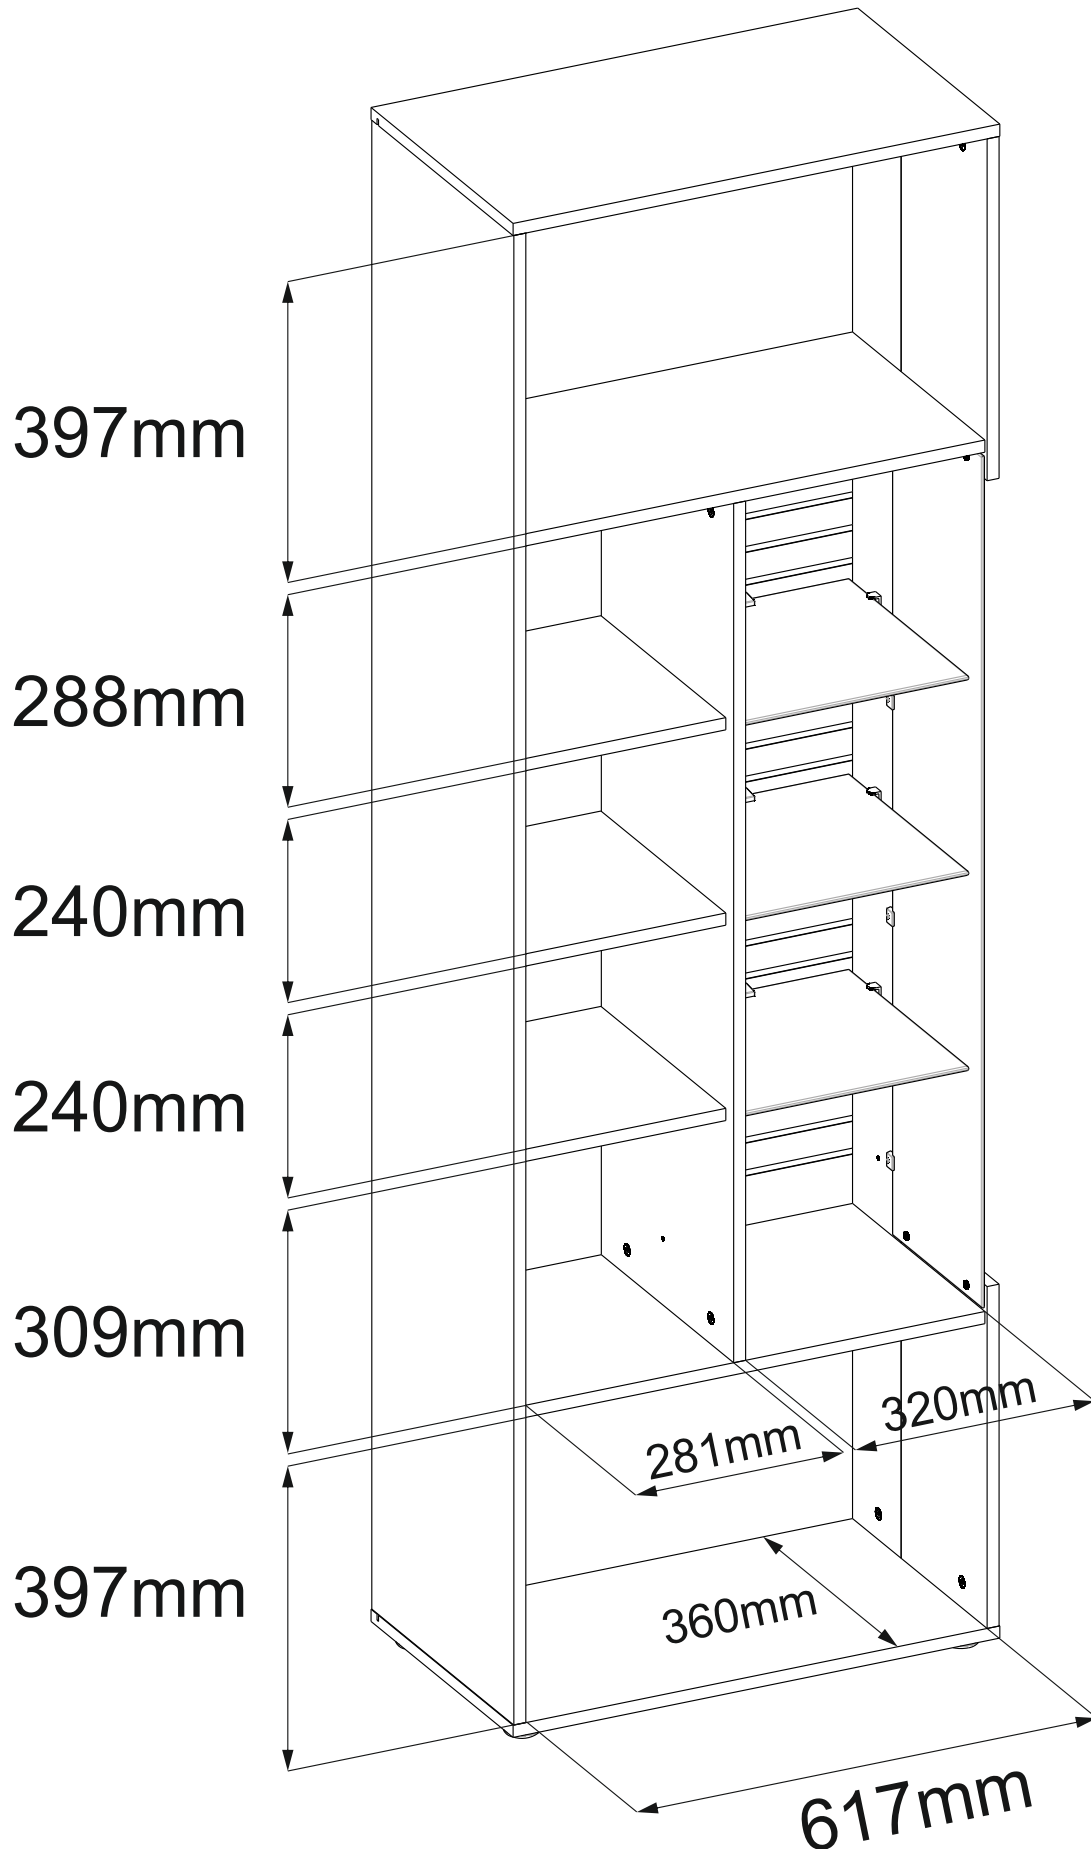

WOHNCONCEPT

Premium Möbel

1 / 8

FRESNO 40 C5 HW 43

<http://www.wohnconcept-premium.de>

1	1645	252	16	1
2	1121	86	16	1
3	310	1121	16	1
4	1555	160	16	1
5	1111	160	16	1
6	900	240	28	1
7	500	240	28	3

1

4

1

2.1

2.2

3

4

Kombination 83

Kombination 89

WOHN CONCEPT

Premium Möbel

1 / 12

FRESNO 40 C5 HW 30

1	1901	470	28	1
2	1901	450	16	1
3	480	450	16	1
4	480	450	16	1
5	480	386	16	1
6	480	386	16	1
7	885	386	16	1
8	885	80	16	1
9	1800	67	16	1
10	1766	67	16	1
11	350	67	16	1
12	350	67	16	1
13	302	67	16	2
14	474	366	16	2
15	845	180	12	1

16	350	180	12	1
17	350	180	12	1
18	855	348	3	1
19	489	494	3	1
20	897	494	3	1
21	897	80	16	1
22	897	252	16	1
23	497	492	16	2
24	497	492	16	2

1

2

3

W1

8

BELEUCHTUNG
OPTION

4