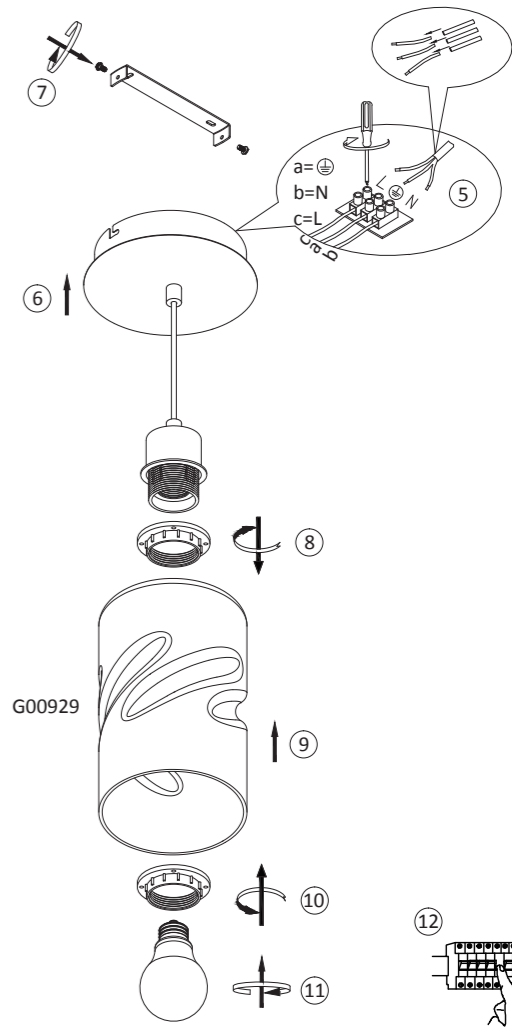

## 900418 - SWIRL

DE

GB

FR

ES

HR

HU

IT

### 900418

230V / 50Hz~

E27 1x E27 / 25 W

G00929