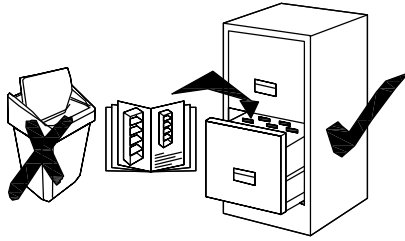

Service

12.06.2024.

Art. Nr.	GRA10T20
Name	GIRONA
Typ	T 20 - HIGHBOARD

- ① 542×367×19
- ② 542×367×19
- ③ 1516×365×19
- ④ 1516×365×19
- ⑤ 568×174×4
- ⑥ 500×328×19
- ⑦ 500×328×19
- ⑧ 498×295×19
- ⑨ 490×280×5
- ⑩ 494×332×20
- ⑪ 494×668×20
- ⑫ 568×493×4
- ⑬ 499×15×8
- ⑭ 499×30×22
- ⑮ 499×30×22
- ⑯ 1532×516×5
- ⑰ 498×581×38
- ⑱ 60×60×15