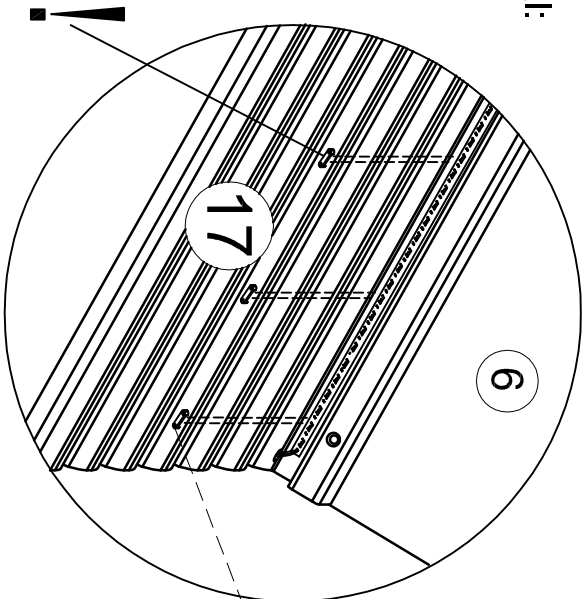

2.

Optional:

LED Überlängen sind bei Bedarf zu kürzen.