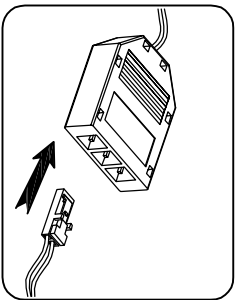

Modellname: **GIRONA**

OPTIONAL
BELEUCHTUNG

1 Person

15
Min.

2.

Optional:

LED Überlängen sind bei Bedarf zu kürzen.

3.

Beleuchtungskabelloch!!

OPTION

025031ZB_Band | 005091ZB Memm.Funk

X1

X1