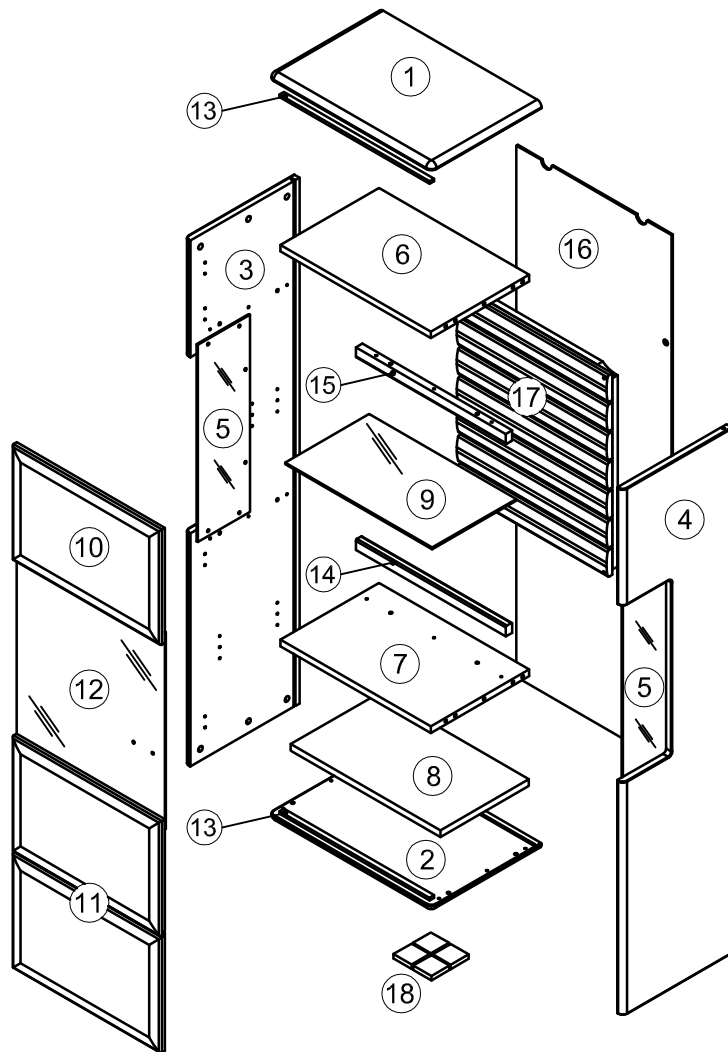

Service

12.06.2024.

Art. Nr.	GRA10T20
Name	GIRONA
Typ	T 20 - HIGHBOARD

- ① 542×367×19
- ② 542×367×19
- ③ 1516×365×19
- ④ 1516×365×19
- ⑤ 568×174×4
- ⑥ 500×328×19
- ⑦ 500×328×19
- ⑧ 498×295×19
- ⑨ 490×280×5
- ⑩ 494×332×20
- ⑪ 494×668×20
- ⑫ 568×493×4
- ⑬ 499×15×8
- ⑭ 499×30×22
- ⑮ 499×30×22
- ⑯ 1532×516×5
- ⑰ 498×581×38
- ⑱ 60×60×15

EX  Ø15x12 mm

T1 

D1  Ø8x32 mm

P2  3mm

PK  Ø8

W4  GTV

S-16L  3,5x16 mm

B 