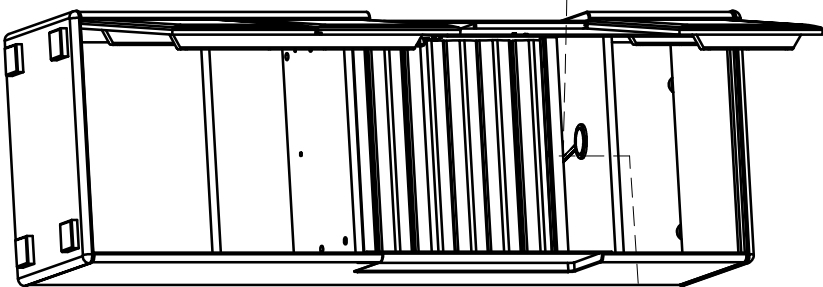

Montage- und Betriebsanleitung
für Leuchte "LED Spot Set"

Beleuchtungskabelloch!!

OPTION		
05021ZB_Tratio	05021ZB_LED	005091ZB
 x1	 x1	 x1