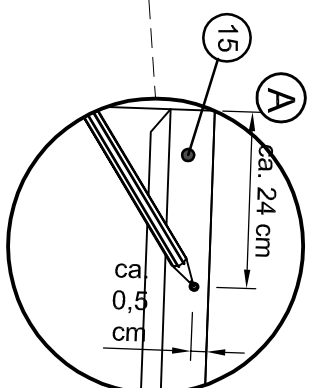

M10  M4x10 mm

Modellname: **GIRONA**

MONTAGEANLEITUNG TYPE T20 - HIGHBOARD

2 Persons

20
Min.

- W1** x4
- S-16L** 3,5x16 mm x2

- ST** x2
- PG** 64 mm x1

- PC** Ø7,9x4mm x2
- PK** Ø8 x2

- C2** x24
- W4** GTV x4

- M10** M4x10 mm x2
- A2** 77x20x15 mm x2

1.

2.

3.

4.

5.

6.

Montage- und Betriebsanleitung
für Leuchte "LED Spot Set"

Beleuchtungskabelloch!!

OPTION		
05021ZB_Tratio	05021ZB_LED	005091ZB
 x1	 x1	 x1