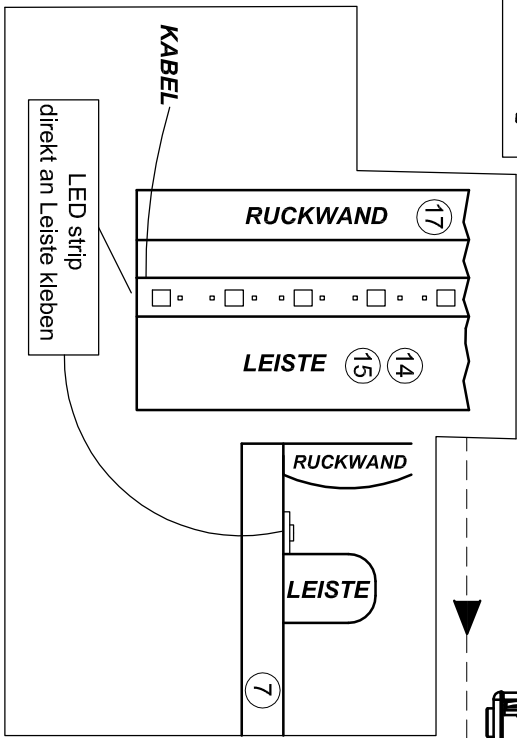

7.

Modellname: **GIRONA**

MONTAGEANLEITUNG

TYPE T20 - HIGHBOARD

12.06.2024.

2/2

Modellname: **GIRONA**

OPTIONAL
BELEUCHTUNG

1 Person

15
Min.

Beleuchtungskabelloch!!

6

17

OPTIONAL - LED Band 50cm - 2er set

KABEL
LED strip
direkt an Leiste kleben

OPTION	
025031ZB_Band 005091ZB Mem.Funk	
x1	x1

Montage- und Betriebsanleitung
für Leuchte "LED Spot Set"

Beleuchtungskabelloch!!

OPTION		
05021ZB_Tratio	05021ZB_LED	005091ZB
 x1	 x1	 x1