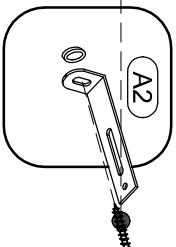

M10  M4x10 mm

Modellname: **GIRONA**

MONTAGEANLEITUNG TYPE T20 - HIGHBOARD

2 Persons

20
Min.

- W1** x4
- S-16L** 3,5x16 mm x2

- ST** x2
- PG** 64 mm x1

- PC** Ø7,9x4mm x2
- PK** Ø8 x2

- C2** x24
- W4** GTV x4

- M10** M4x10 mm x2
- A2** 77x20x15 mm x2

1.

2.

3.

4.

5.

6.