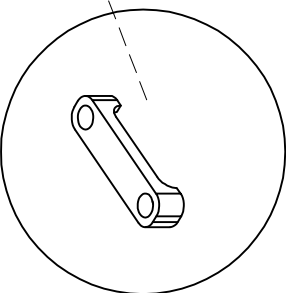

1 Person

15
Min.

Beleuchtungskabelloch!!

6

17

OPTIONAL - LED Band 50cm - 2er set

KABEL
LED strip
direkt an Leiste kleben

OPTION	
025031ZB_Band 005091ZB Mem.Funk	
x1	x1

Modellname: **GIRONA**

OPTIONAL
BELEUCHTUNG

1 Person

15
Min.

2.

Optional:

LED Überlängen sind bei Bedarf zu kürzen.

3.