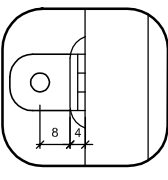

W1 

S2-16L  4x16 mm

A2  77x20x15 mm

S1-16  3x16 mm

S-30  3,5x30 mm

ST 

S-16  3,5x16 mm

GL 

PC  Ø7/9x4mm

C2 

S-40  3,5x40 mm

M1 

PG  64 mm

S2-30  4x30 mm

H3  15mm

ES  6,3x13mm

M10  M4x10 mm

Modellname: **GIRONA**

MONTAGEANLEITUNG TYPE T20 - HIGHBOARD

2 Persons

20
Min.

- W1** x4
- S-16L** 3,5x16 mm x2

- ST** x2
- PG** 64 mm x1

- PC** Ø7,9x4mm x2
- PK** Ø8 x2

- C2** x24
- W4** GTV x4

- M10** M4x10 mm x2
- A2** 77x20x15 mm x2

1.

2.

3.

4.

5.

6.