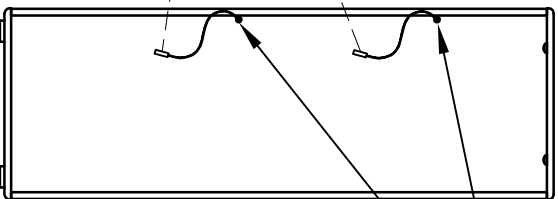

Beleuchtungskabelloch!!