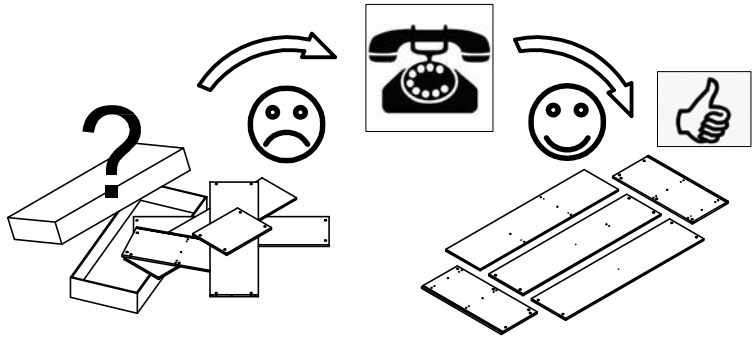

Service

12.06.2024.

Art. Nr.	GRA10T20
Name	GIRONA
Typ	T 20 - HIGHBOARD

- ① 542×367×19
- ② 542×367×19
- ③ 1516×365×19
- ④ 1516×365×19
- ⑤ 568×174×4
- ⑥ 500×328×19
- ⑦ 500×328×19
- ⑧ 498×295×19
- ⑨ 490×280×5
- ⑩ 494×332×20
- ⑪ 494×668×20
- ⑫ 568×493×4
- ⑬ 499×15×8
- ⑭ 499×30×22
- ⑮ 499×30×22
- ⑯ 1532×516×5
- ⑰ 498×581×38
- ⑱ 60×60×15