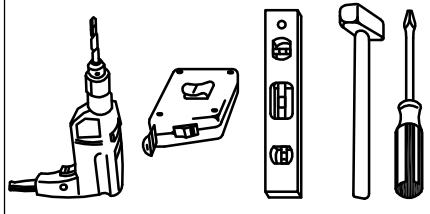

M10  M4x10 mm

Modellname: **GIRONA**

MONTAGEANLEITUNG TYPE T20 - HIGHBOARD

2 Persons

20
Min.

- W1** x4
- S-16L** 3,5x16 mm x2

- ST** x2
- PG** 64 mm x1

- PC** Ø7,9x4mm x2
- PK** Ø8 x2