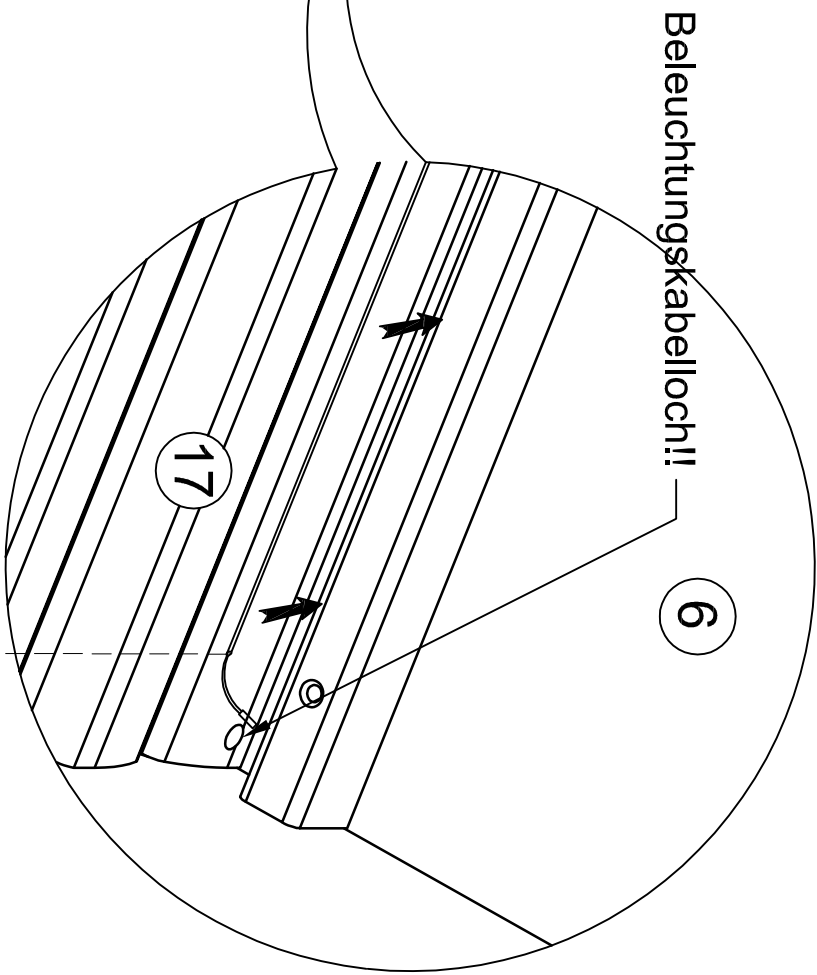

- C2** x24
- W4** GTV x4

- M10** M4x10 mm x2
- A2** 77x20x15 mm x2

1.

2.

3.

4.

5.

6.

7.

Modellname: **GIRONA**

MONTAGEANLEITUNG

TYPE T20 - HIGHBOARD

12.06.2024.

2/2

Modellname: **GIRONA**

OPTIONAL
BELEUCHTUNG

1 Person

15
Min.

Beleuchtungskabelloch!!

6

17

OPTIONAL - LED Band 50cm - 2er set

KABEL
LED strip
direkt an Leiste kleben

OPTION	
025031ZB_Band 005091ZB Mem.Funk	
x1	x1