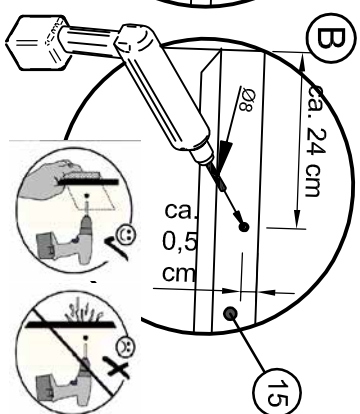

- C2** x24
- W4** GTV x4

- M10** M4x10 mm x2
- A2** 77x20x15 mm x2

1.

2.

3.

4.

5.

6.

Montage- und Betriebsanleitung
für Leuchte "LED Spot Set"

Beleuchtungskabelloch!!

OPTION		
05021ZB_Tratio	05021ZB_LED	005091ZB
 x1	 x1	 x1