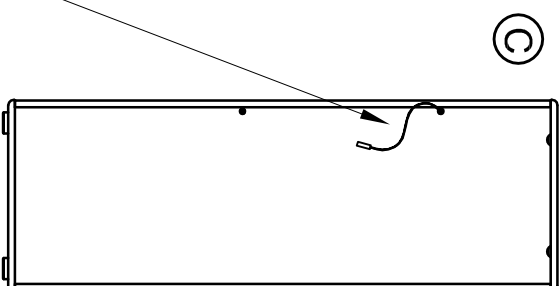

Beleuchtungskabelloch!!

OPTION

025031ZB_Band | 005091ZB Memm.Funk

X1

X1

Modellname: **GIRONA**

OPTIONAL
BELEUCHTUNG

2 Person

Montage- und Betriebsanleitung
für Leuchte "LED Spot Set"

Beleuchtungskabelloch!!

OPTION		
05021ZB_Tratio	05021ZB_LED	005091ZB
 x1	 x1	 x1