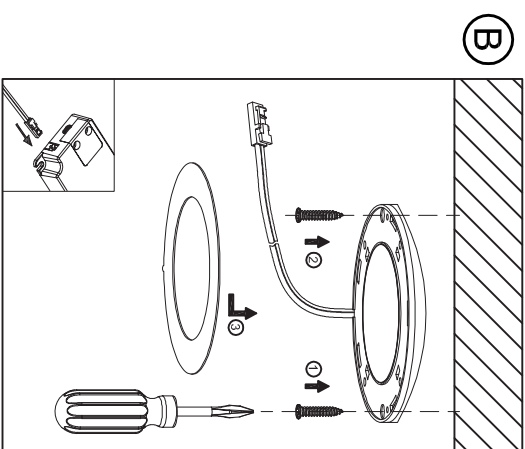

Beleuchtungskabelloch!!

OPTION

025031ZB_Band | 005091ZB Memm.Funk

X1

X1

Modellname: **GIRONA**

OPTIONAL
BELEUCHTUNG

2 Person

Montage- und Betriebsanleitung
für Leuchte "LED Spot Set"

Beleuchtungskabelloch!!

OPTION		
05021ZB_Tratio	05021ZB_LED	005091ZB
 x1	 x1	 x1