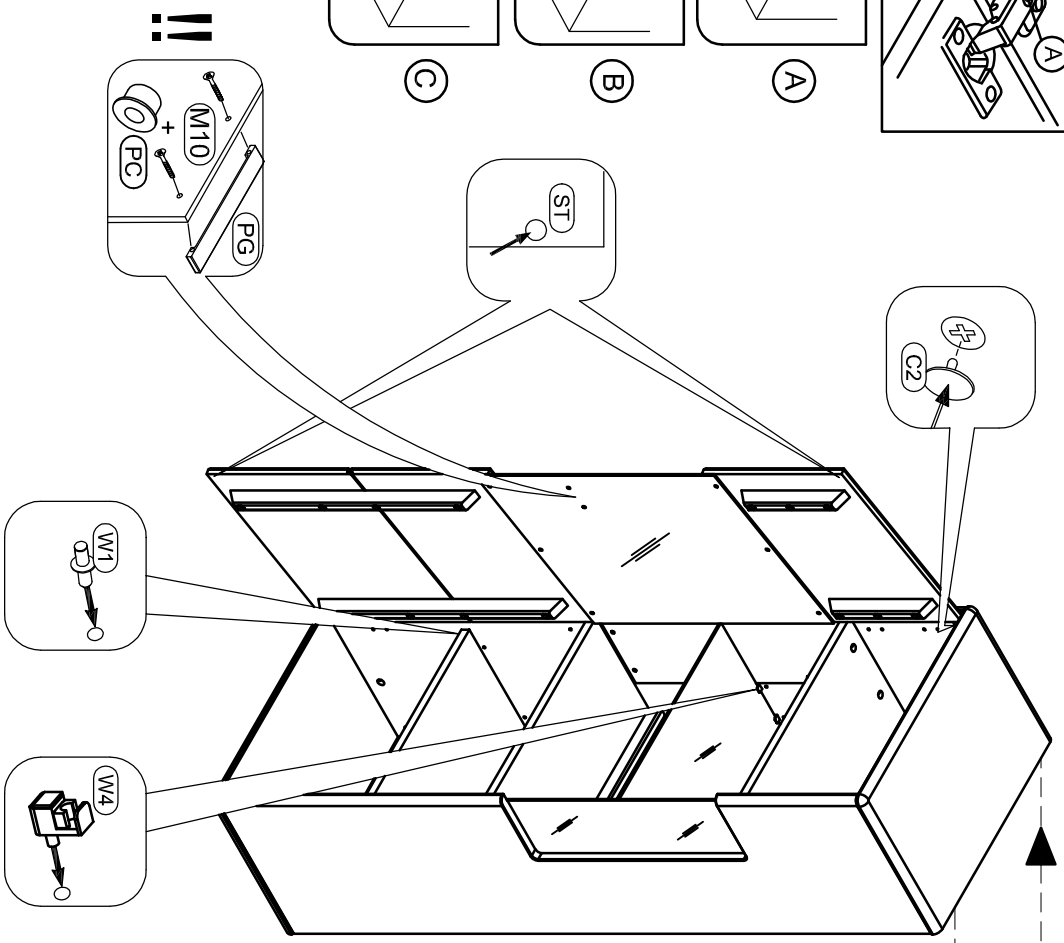

M10  M4x10 mm

Modellname: **GIRONA**

MONTAGEANLEITUNG TYPE T20 - HIGHBOARD

2 Persons

20
Min.

- W1** x4
- S-16L** 3,5x16 mm x2

- ST** x2
- PG** 64 mm x1

- PC** Ø7,9x4mm x2
- PK** Ø8 x2

- C2** x24
- W4** GTV x4

- M10** M4x10 mm x2
- A2** 77x20x15 mm x2

1.

2.

3.

4.

5.

6.