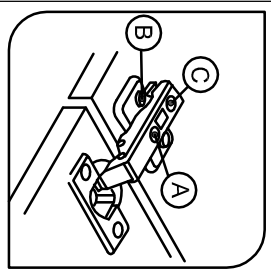

M10  M4x10 mm

Modellname: **GIRONA**

MONTAGEANLEITUNG TYPE T20 - HIGHBOARD

2 Persons

20
Min.

- W1** x4
- S-16L** 3,5x16 mm x2

- ST** x2
- PG** 64 mm x1

- PC** Ø7,9x4mm x2
- PK** Ø8 x2

- C2** x24
- W4** GTV x4

- M10** M4x10 mm x2
- A2** 77x20x15 mm x2

1.

2.

3.

4.

5.

6.