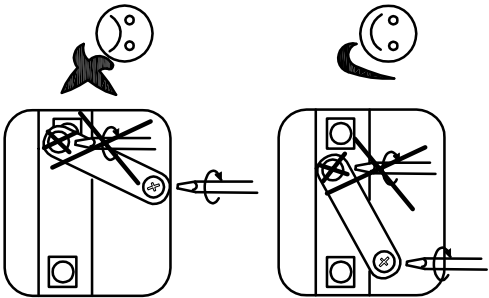

1 Person

15
Min.

Beleuchtungskabelloch!!

6

17

OPTIONAL - LED Band 50cm - 2er set

KABEL
LED strip
direkt an Leiste kleben

OPTION	
025031ZB_Band 005091ZB Mem.Funk	
x1	x1

Modellname: **GIRONA**

OPTIONAL
BELEUCHTUNG

1 Person

15
Min.

2.

Optional:

LED Überlängen sind bei Bedarf zu kürzen.

3.

Montage- und Betriebsanleitung
für Leuchte "LED Spot Set"

Beleuchtungskabelloch!!

OPTION		
05021ZB_Tratio	05021ZB_LED	005091ZB
 x1	 x1	 x1