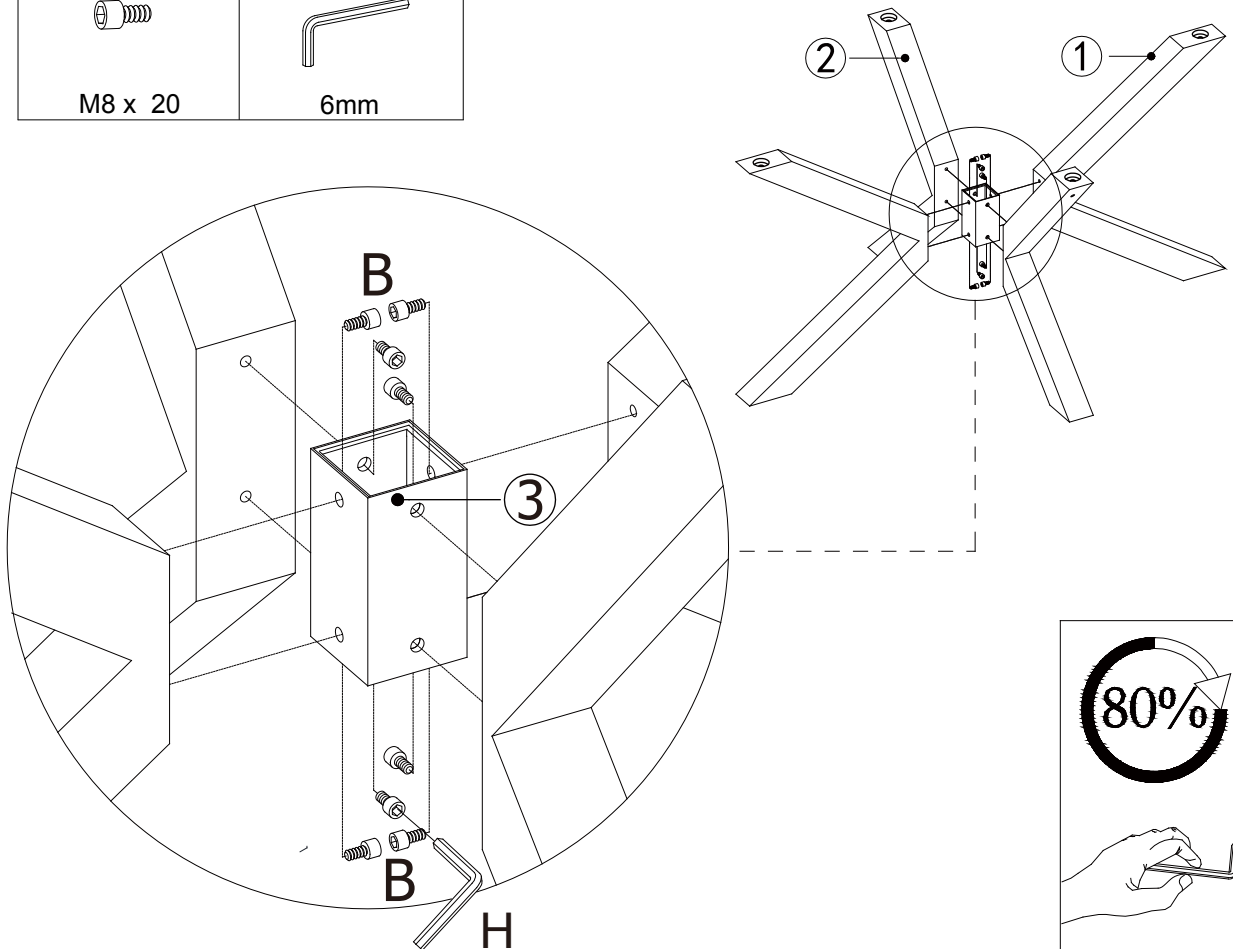

Heaven-dining table

①	2	728x561x60	
②	2	728x346x60	
③	1	112x60x60	
④	1	3x60x60	
⑤	1	3x60x60	
⑥	1	1600x900x12	

<p>A x 1</p>  <p>M6 x 130</p>	<p>B x 8</p>  <p>M8 x 20</p>	<p>C x 4</p>  <p>M10 x 16</p>	<p>D x 1</p>  <p>M6</p>	<p>E x 4</p>  <p>M8 /φ50</p>
<p>F x 1</p>  <p>8mm</p>	<p>G x 1</p>  <p>10mm</p>	<p>H x 1</p>  <p>6mm</p>		

1

2

3

C x 4  M10 x 16	F x 1  8mm
--	---

4

H x 1  6mm

5

A x 1  M6 x 130	D x 1  M6	G x 1 
--	--	--