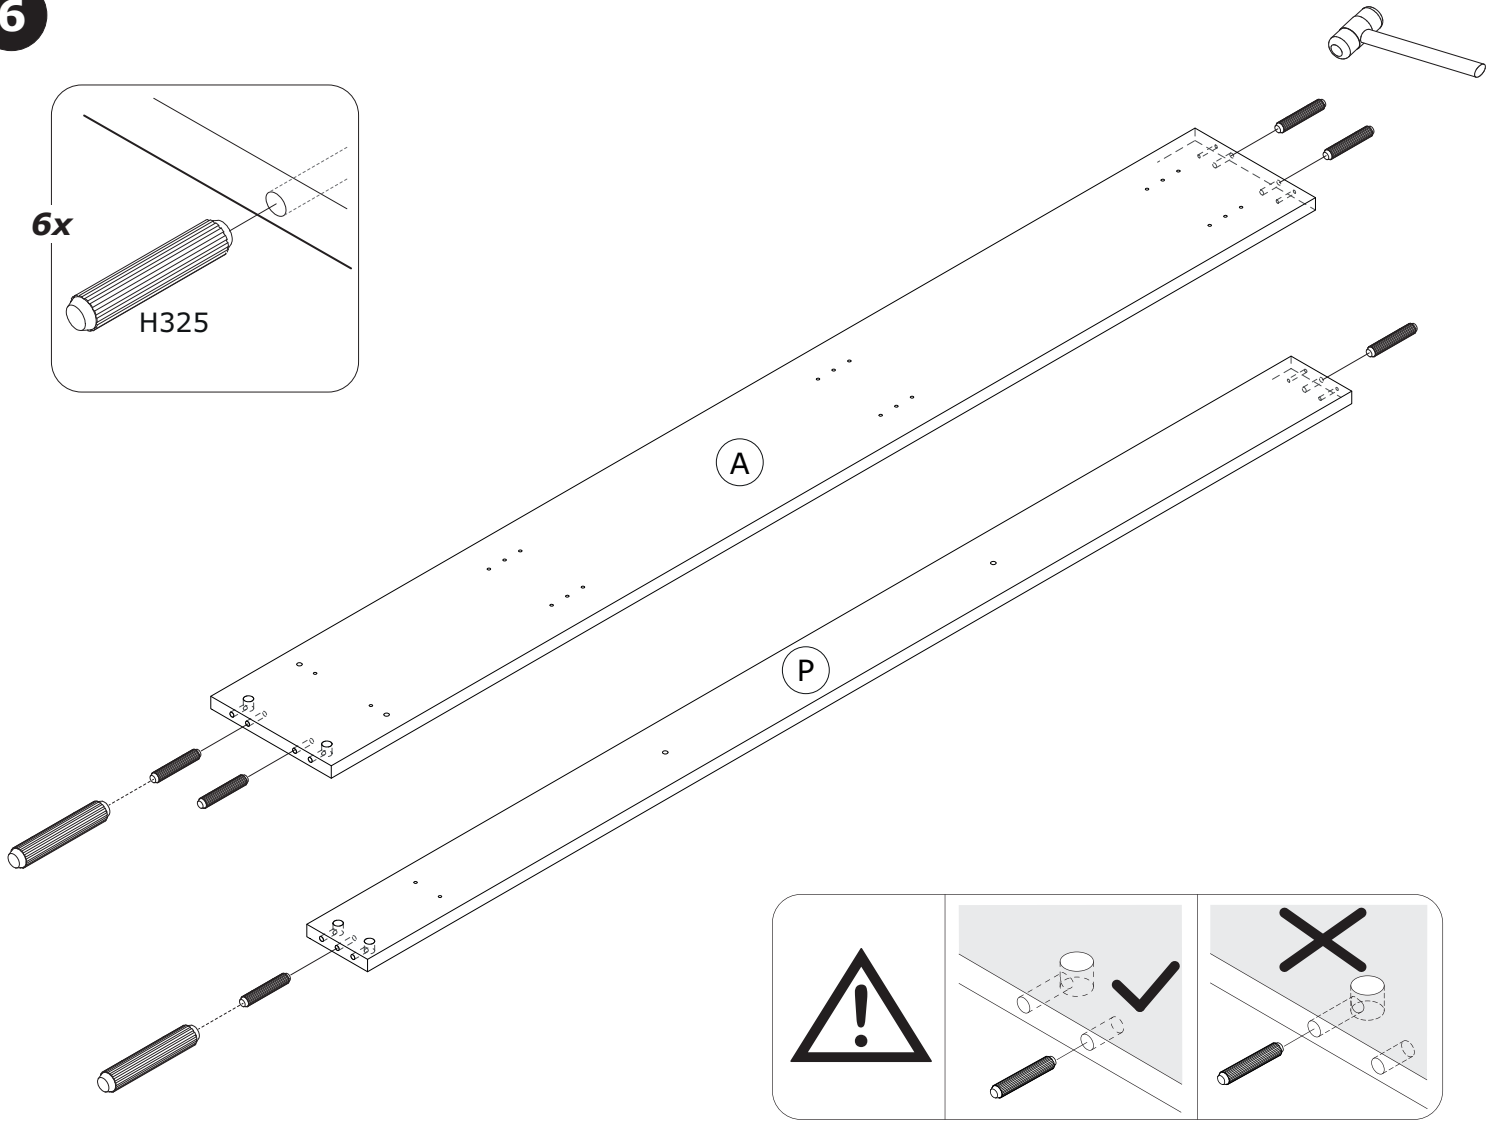

FS05363
2010x246x22mm

BOX 2/2

1

2

3

4

5

6