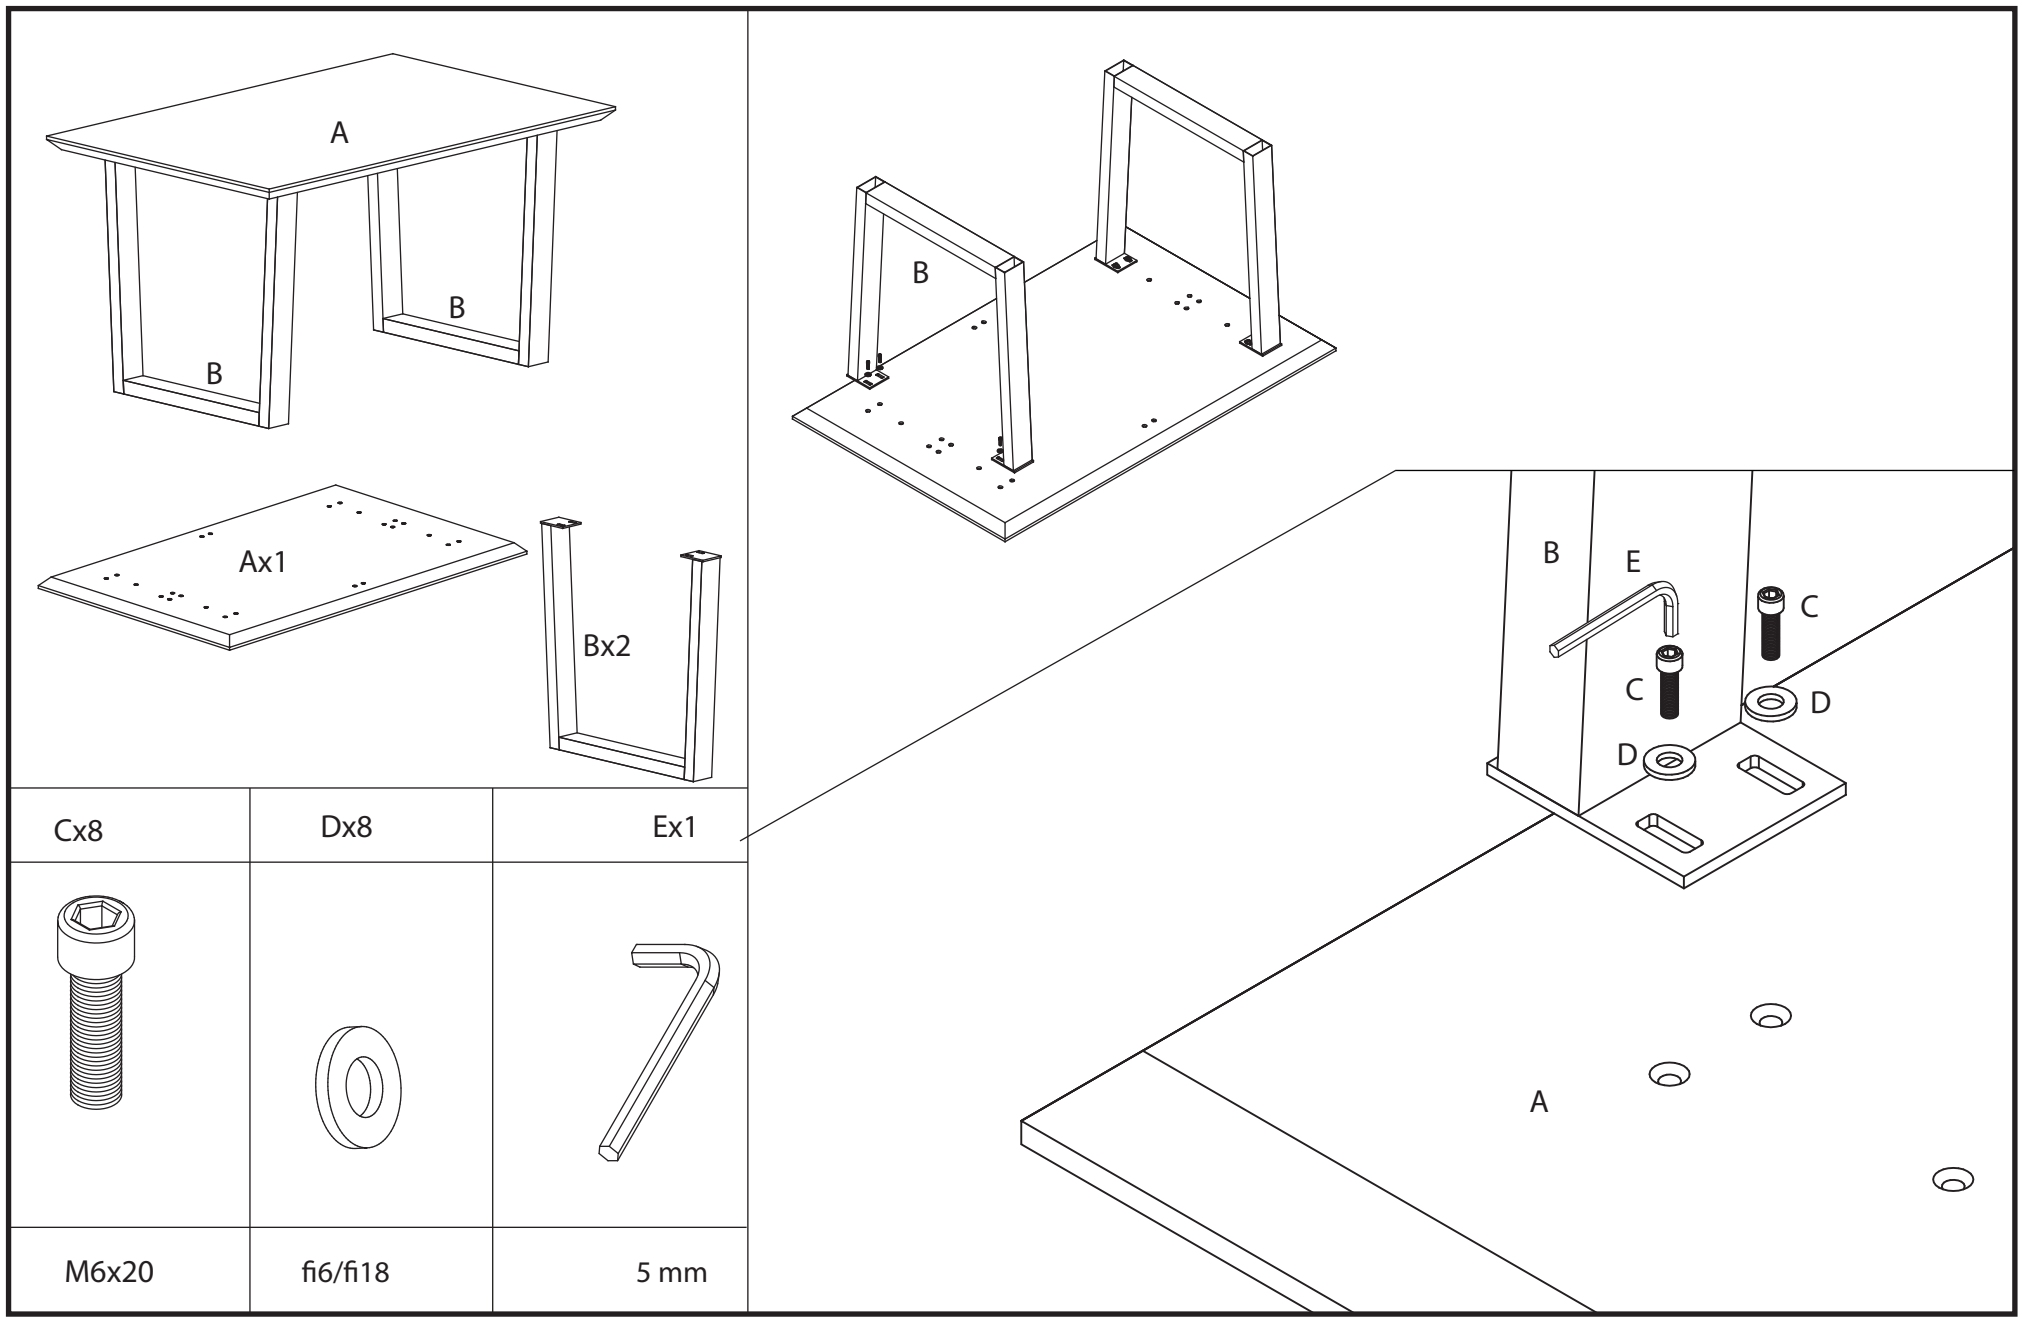

Fortrade d.o.o.
Pod Hruševco 50
SI-1360 Vrhnika
SLOVENIA

Cx8	Dx8	Fx4	Ex1
M6x20	f6/f18		5 mm

Montageanleitung

Beachten Sie bitte unbedingt die folgende Montageanleitung!

15min

Fortrade d.o.o.
Pod Hruševco 50
SI-1360 Vrhnika
SLOVENIA