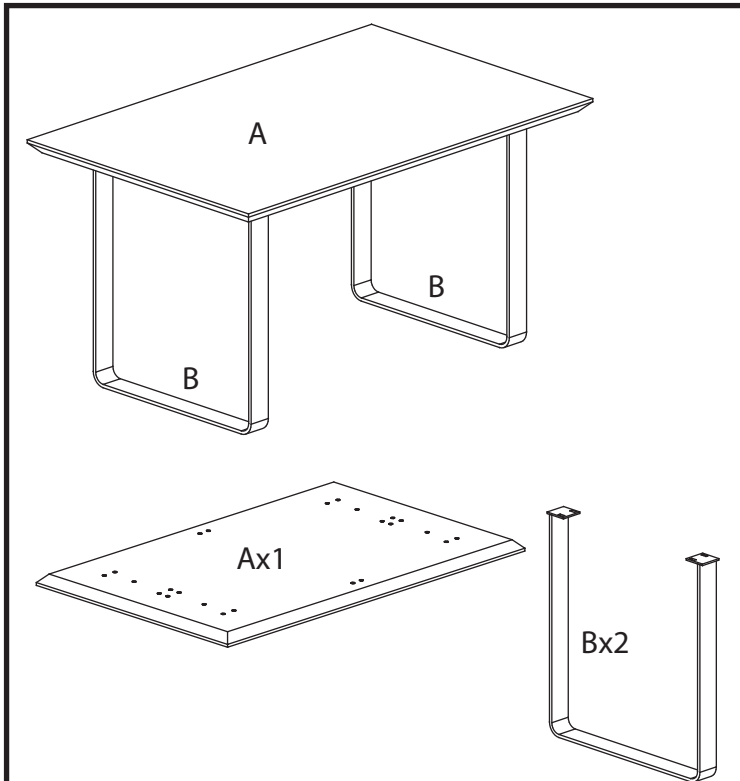

Montageanleitung

Beachten Sie bitte unbedingt die folgende Montageanleitung!

Fortrade d.o.o.
Pod Hruševco 50
SI-1360 Vrhnika
SLOVENIA

Cx8	Dx8	Fx4	Ex1
M6x20	f6/f18		5 mm