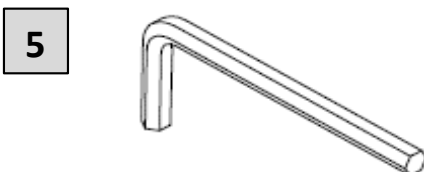

Teile-Nr.:	Anzahl:

Sollte der Beschlag nicht vollständig sein, tragen Sie bitte die benötigte Teilenummer sowie die entsprechende Menge in die nebenstehende Tabelle ein und kontaktieren Ihren Möbelhändler.