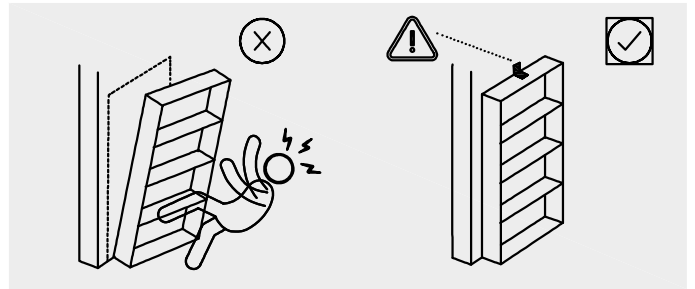

Arelida

Kave

ED01

60 min

x2

x2

x1

x1