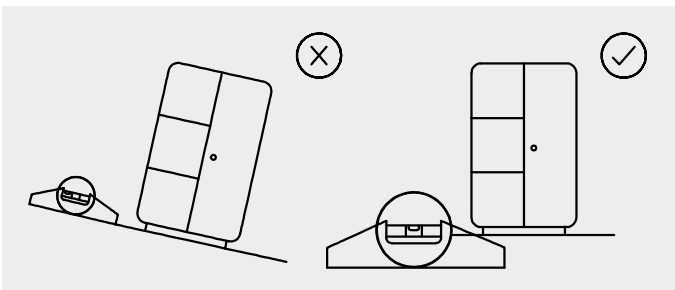

Arelida

Kave

ED01

60 min

x2

x2

x1

x1