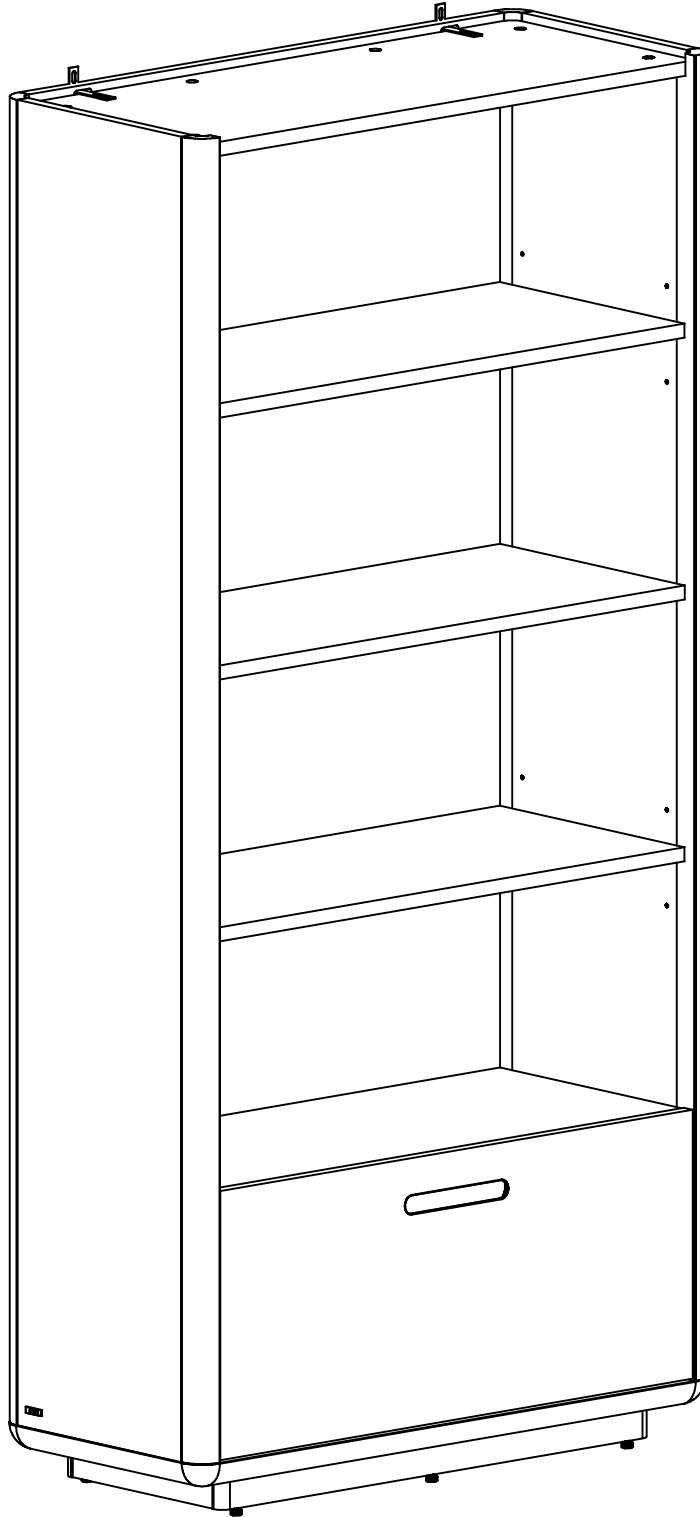

Arelida

Kave

ED01

60 min

x2

x2

x1

x1

x1

A x 12

B x 20

C x 32

D x 12
ø4x60mm

E x 2
ø4x15mm

F x 6
ø6.3x13mm

G x 2

H x 44
ø8x30mm

I x 8

J x 12

K x 18

L x 6

M x 1

N x 1

O x 2

11

12

15

16

19

20

22

23