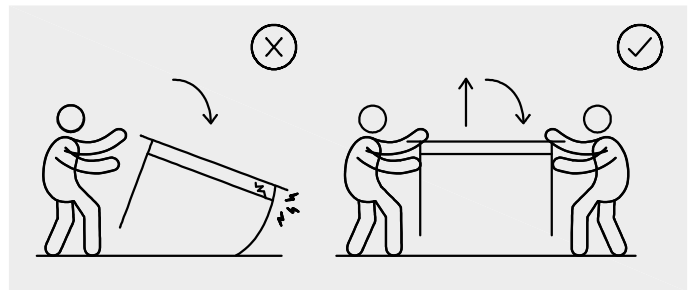

Arelida

Kave

ED01

60 min

x2

x2

x1

x1