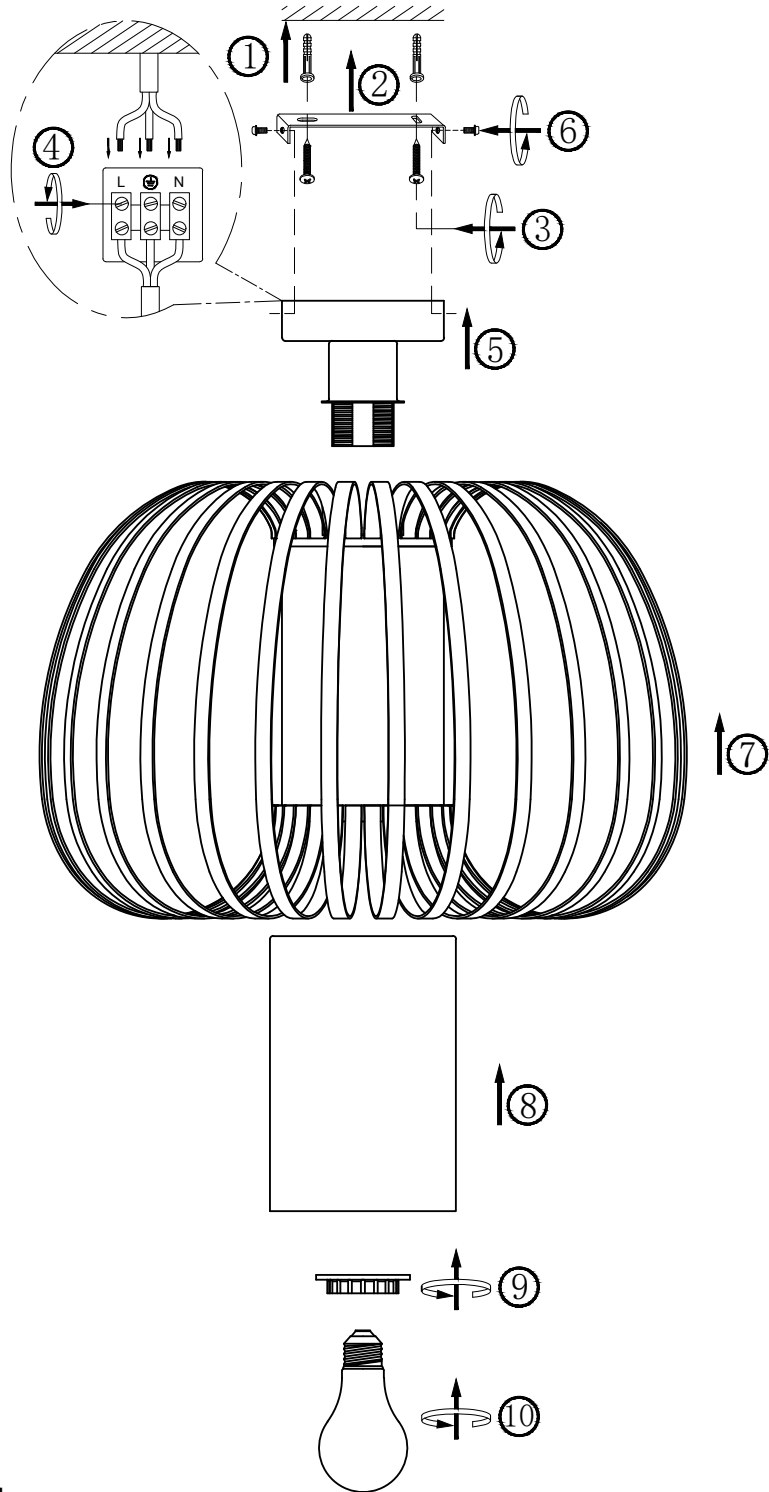

GLOBO

LIGHTING

B

15967D/15967DW/15967DB/15967DS

1 x max 40W E27

230V~ 50Hz

GLOBO Handels GmbH

Gewerbestr. 3