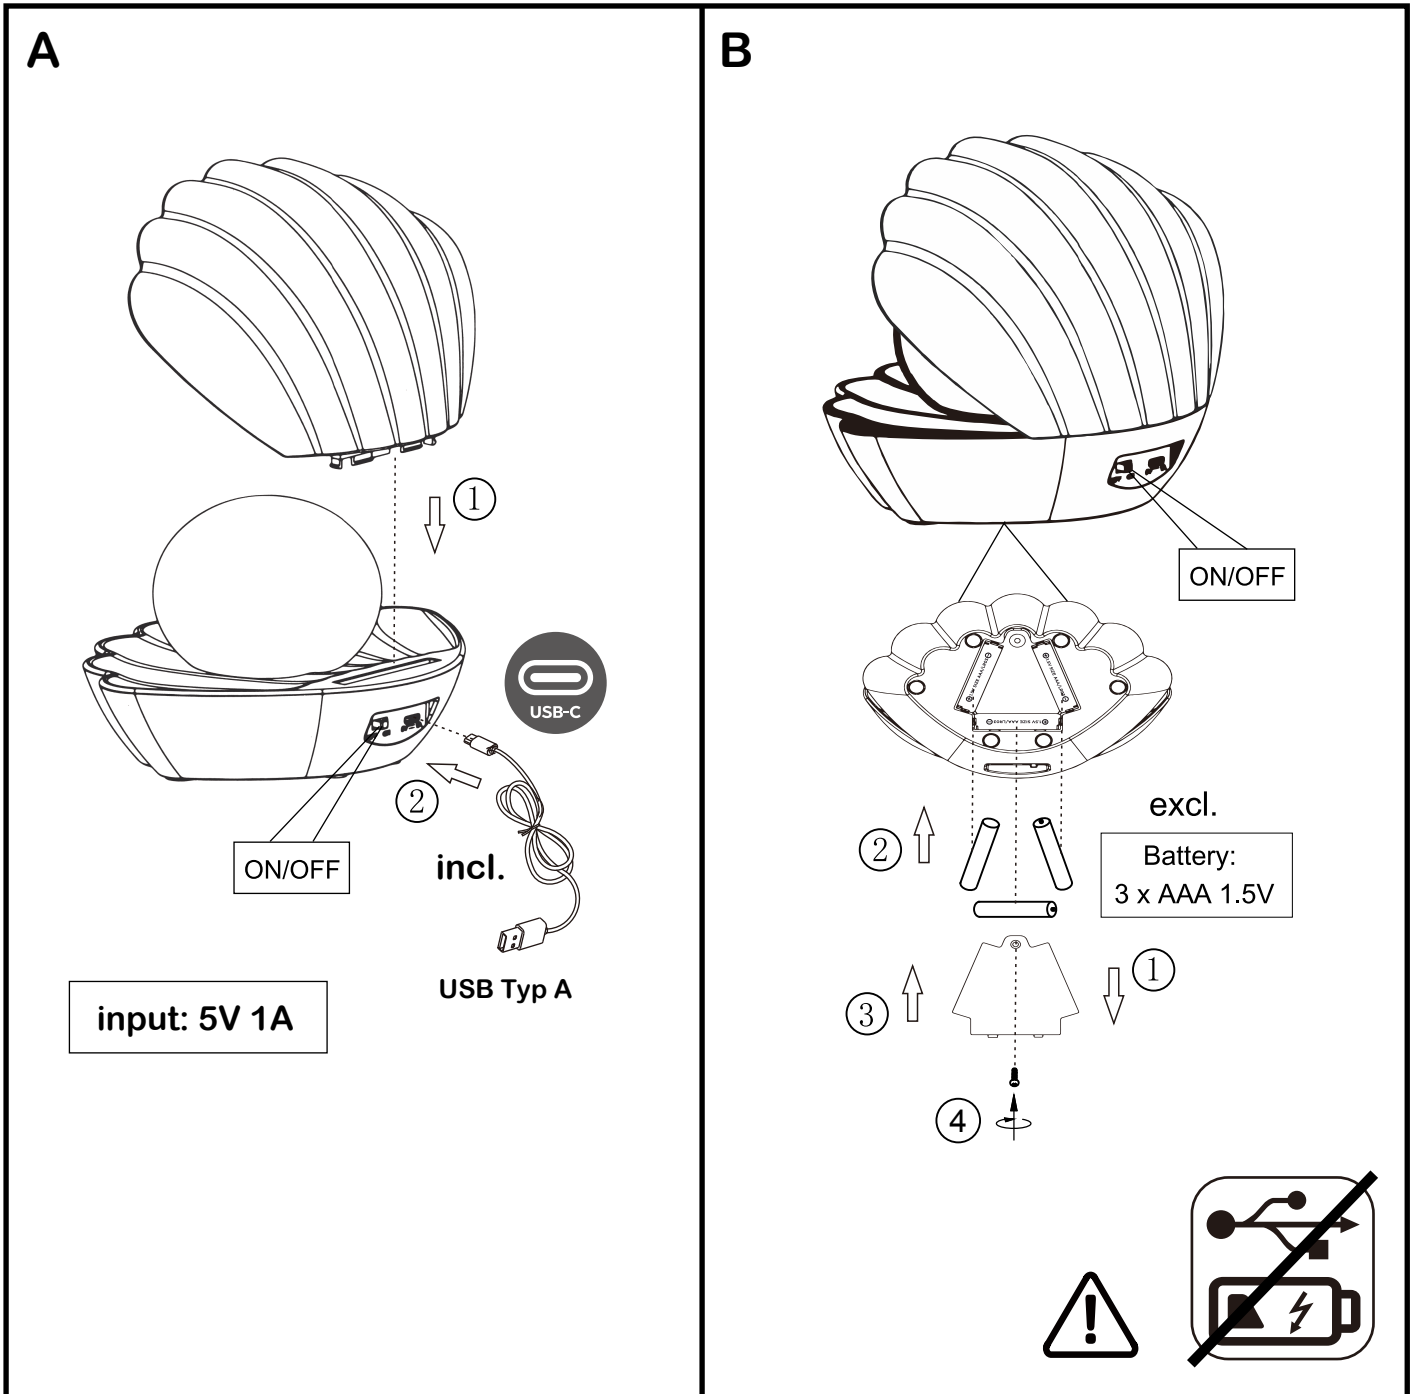

(SR) UPOZORENJE!

Prije početka montaže, pažljivo pročitajte sigurnosne upute!

(UK) ПОПЕРЕДЖЕННЯ!

Перед розбиранням, будь ласка, уважно прочитайте інструкції з техніки безпеки!

1 x 0.8W RGB LED

IP 20

reality-leuchten.de/
R57731106