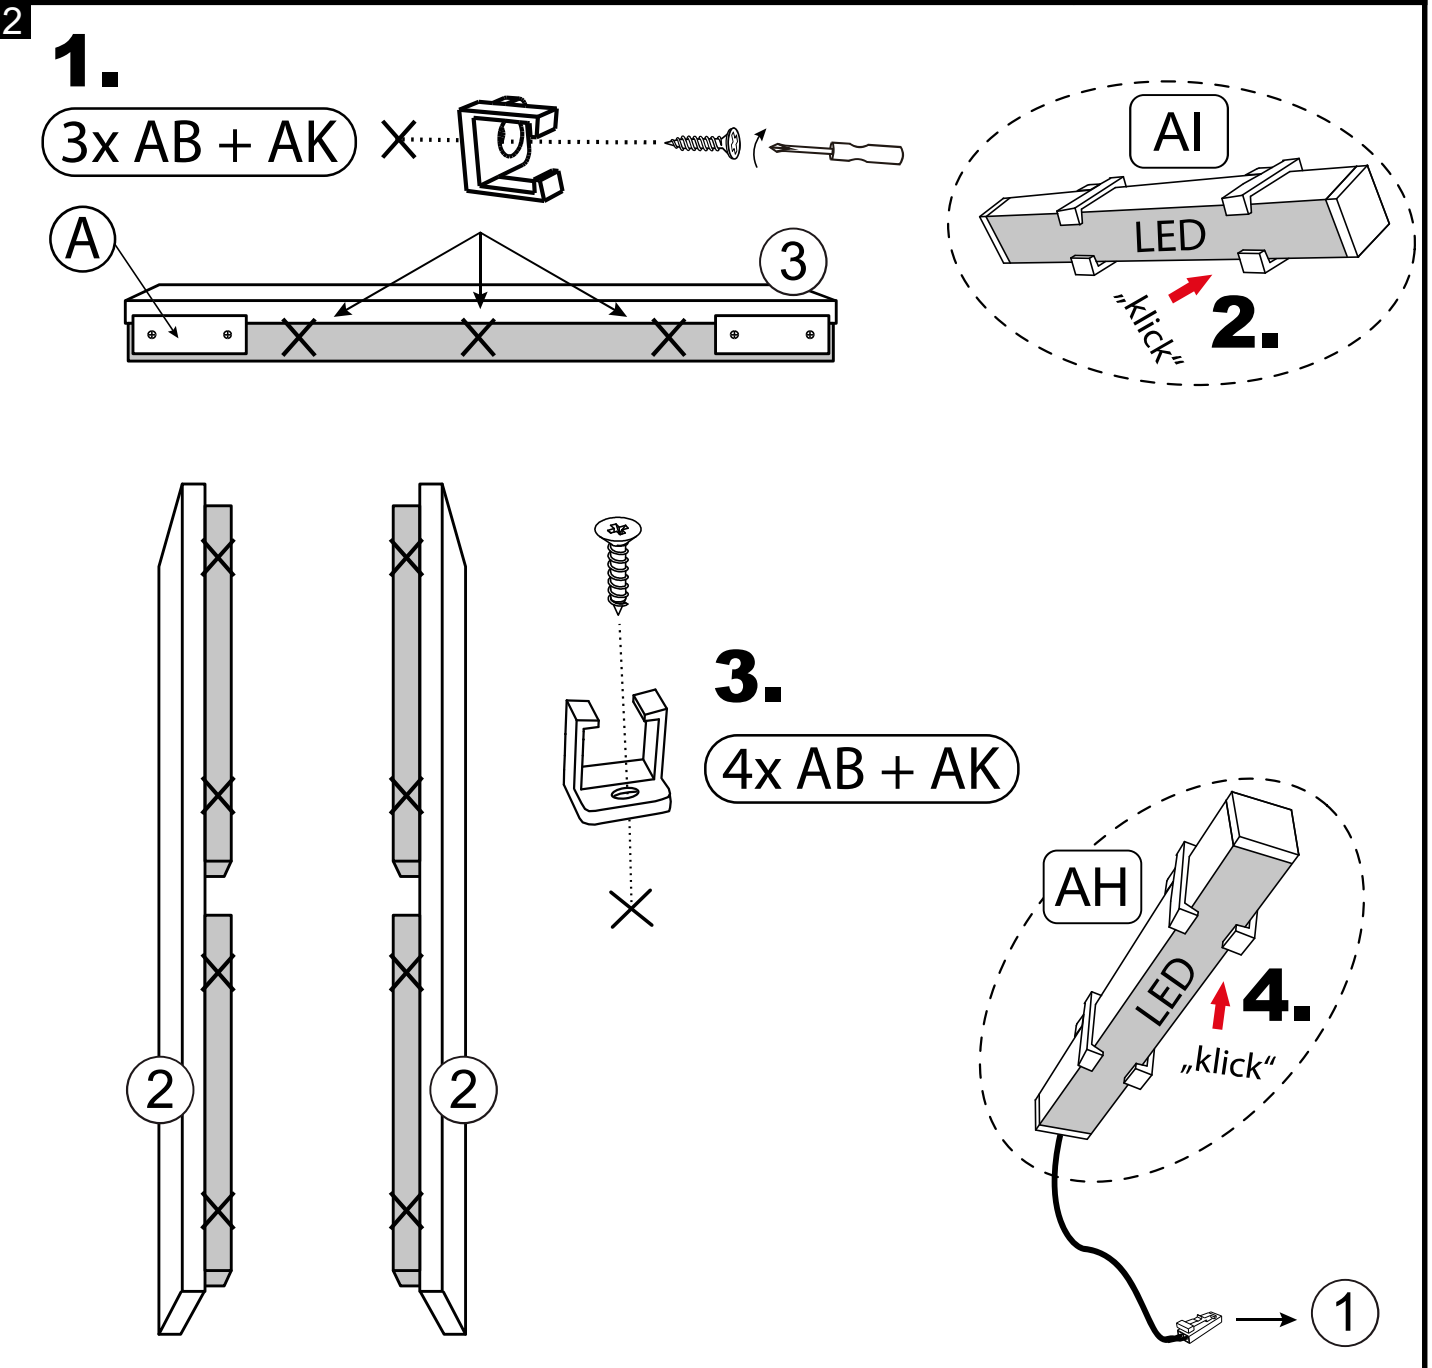

DENVER by meise

Bettkasten / storage

120 cm
140 cm

A-82	B-82	C-82	D-82	E-82	F-82	G-82	H-82	I-82
2	2	6	18	8	4	4	2	2
								
H 50	H 50		M6*20	M6*25	M6	M6	H 70	978*1164 978*1364
J-82	K-82	L-82	M-82	N-82	OL/OR-82	P-82	Q-82	R-82
8	4	4	2	4	1 / 1	6	2	24
								
	M8*50	M8*16	1200 N	M8*16		M8*20	820*95*60	3,5*16
S-82	T-82	U-82	V-82	W-82	X-82	Y-82	Z-82	AA-82
4	-	1	-	1	4	-	-	-
	-		-			-	-	-
M8		1168 / 1368* 250		5	4*70			
AB-82	AC-82	AD-82	AE-82	AF-82	AG-82	AH-82	AI-82	AJ-82
15	1	1	1	1	1	2	1	1
								
3,5*16	11*11		36W	15*50	USB	10*10*1930	10*10*750 10*10*950	
AK-82	AL-82	AM-82	AN-82	AO-82	AP-82	AQ-82	AR-82	AS-82
12	-	-	-	-	-	-	-	-
	-	-	-	-	-	-	-	-