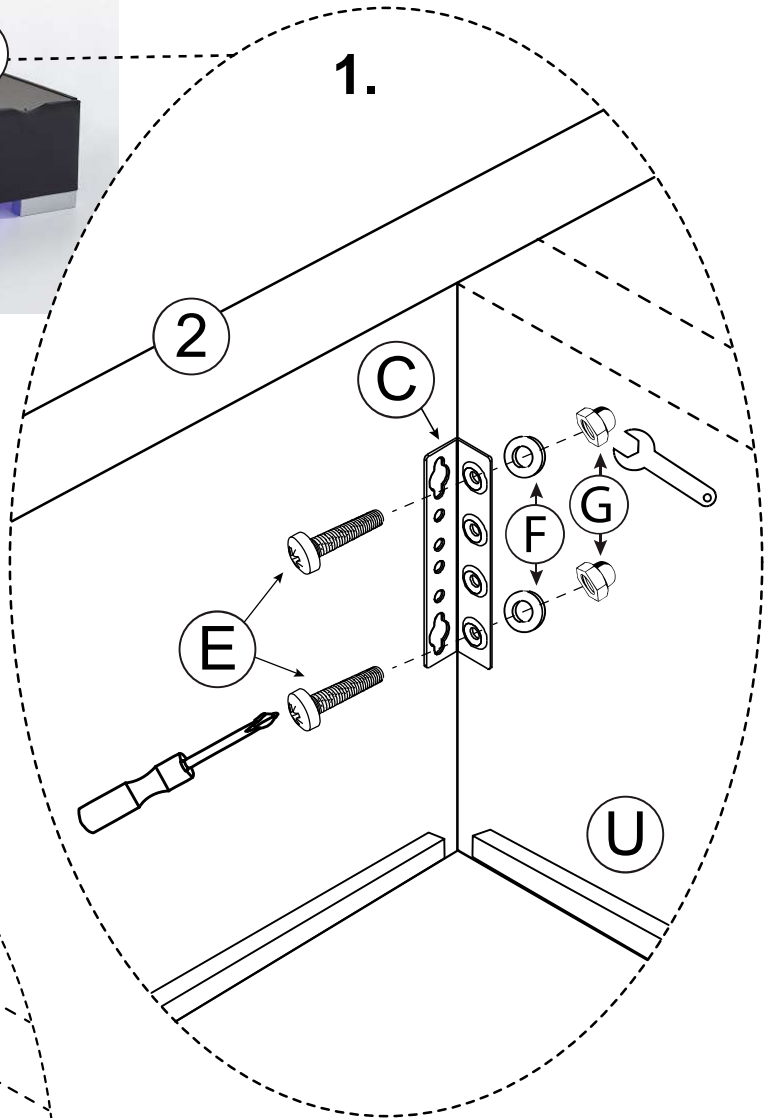

DENVER by meise

Bettkasten / storage

120 cm
140 cm

A-82	B-82	C-82	D-82	E-82	F-82	G-82	H-82	I-82
2	2	6	18	8	4	4	2	2
								
H 50	H 50		M6*20	M6*25	M6	M6	H 70	978*1164 978*1364
J-82	K-82	L-82	M-82	N-82	OL/OR-82	P-82	Q-82	R-82
8	4	4	2	4	1 / 1	6	2	24
								
	M8*50	M8*16	1200 N	M8*16		M8*20	820*95*60	3,5*16
S-82	T-82	U-82	V-82	W-82	X-82	Y-82	Z-82	AA-82
4	-	1	-	1	4	-	-	-
	-		-			-	-	-
M8		1168 / 1368* 250		5	4*70			
AB-82	AC-82	AD-82	AE-82	AF-82	AG-82	AH-82	AI-82	AJ-82
15	1	1	1	1	1	2	1	1
								
3,5*16	11*11		36W	15*50	USB	10*10*1930	10*10*750 10*10*950	
AK-82	AL-82	AM-82	AN-82	AO-82	AP-82	AQ-82	AR-82	AS-82
12	-	-	-	-	-	-	-	-
	-	-	-	-	-	-	-	-

3

4

5

6

7

8

9

10