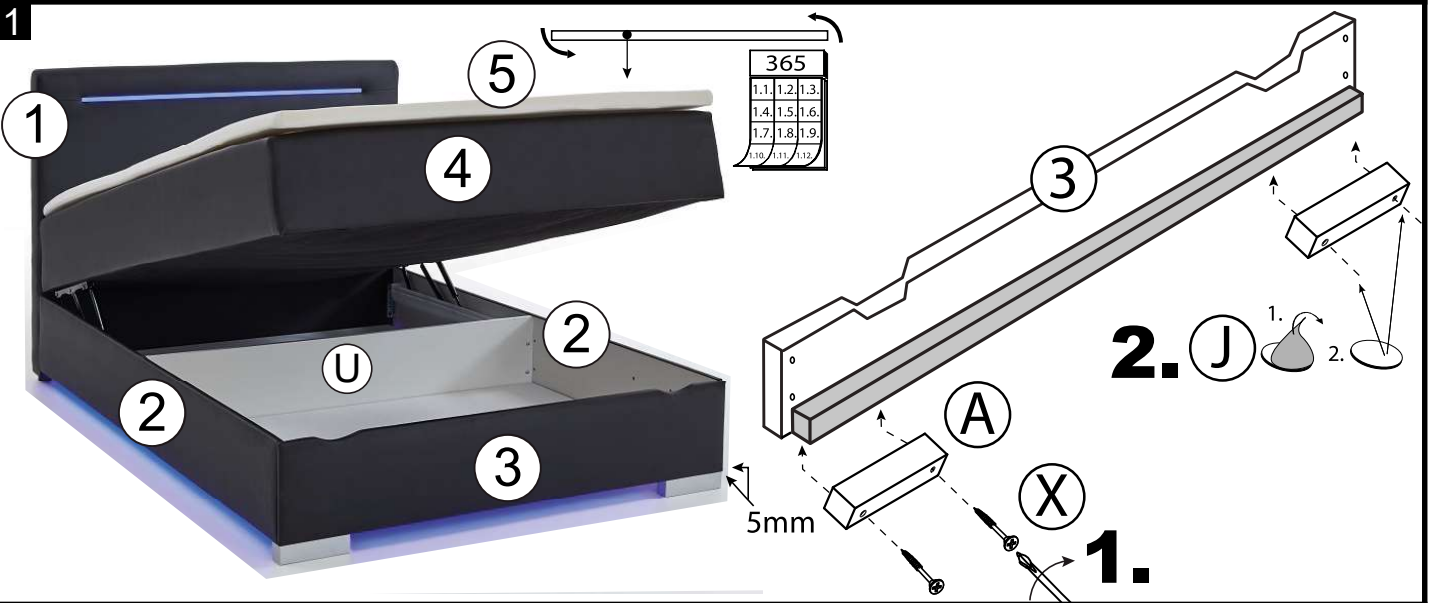

DENVER by meise

Bettkasten / storage

120 cm
140 cm

A-82	B-82	C-82	D-82	E-82	F-82	G-82	H-82	I-82
2	2	6	18	8	4	4	2	2
								
H 50	H 50		M6*20	M6*25	M6	M6	H 70	978*1164 978*1364
J-82	K-82	L-82	M-82	N-82	OL/OR-82	P-82	Q-82	R-82
8	4	4	2	4	1 / 1	6	2	24
								
	M8*50	M8*16	1200 N	M8*16		M8*20	820*95*60	3,5*16
S-82	T-82	U-82	V-82	W-82	X-82	Y-82	Z-82	AA-82
4	-	1	-	1	4	-	-	-
	-		-			-	-	-
M8		1168 / 1368* 250		5	4*70			
AB-82	AC-82	AD-82	AE-82	AF-82	AG-82	AH-82	AI-82	AJ-82
15	1	1	1	1	1	2	1	1
								
3,5*16	11*11		36W	15*50	USB	10*10*1930	10*10*750 10*10*950	
AK-82	AL-82	AM-82	AN-82	AO-82	AP-82	AQ-82	AR-82	AS-82
12	-	-	-	-	-	-	-	-
	-	-	-	-	-	-	-	-