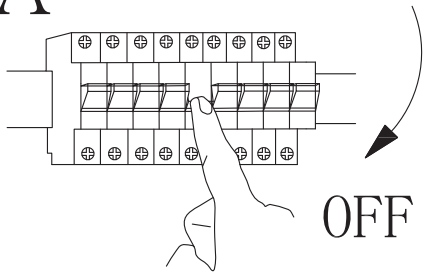

A

GLOBO

LIGHTING

54456-4

B

4 x max 25W E14
230V~ 50Hz

GLOBO Handels GmbH
Gewerbestr. 3
A-9184 Sankt Peter AUSTRIA
www.globo-lighting.com
office@globo-lighting.com

C