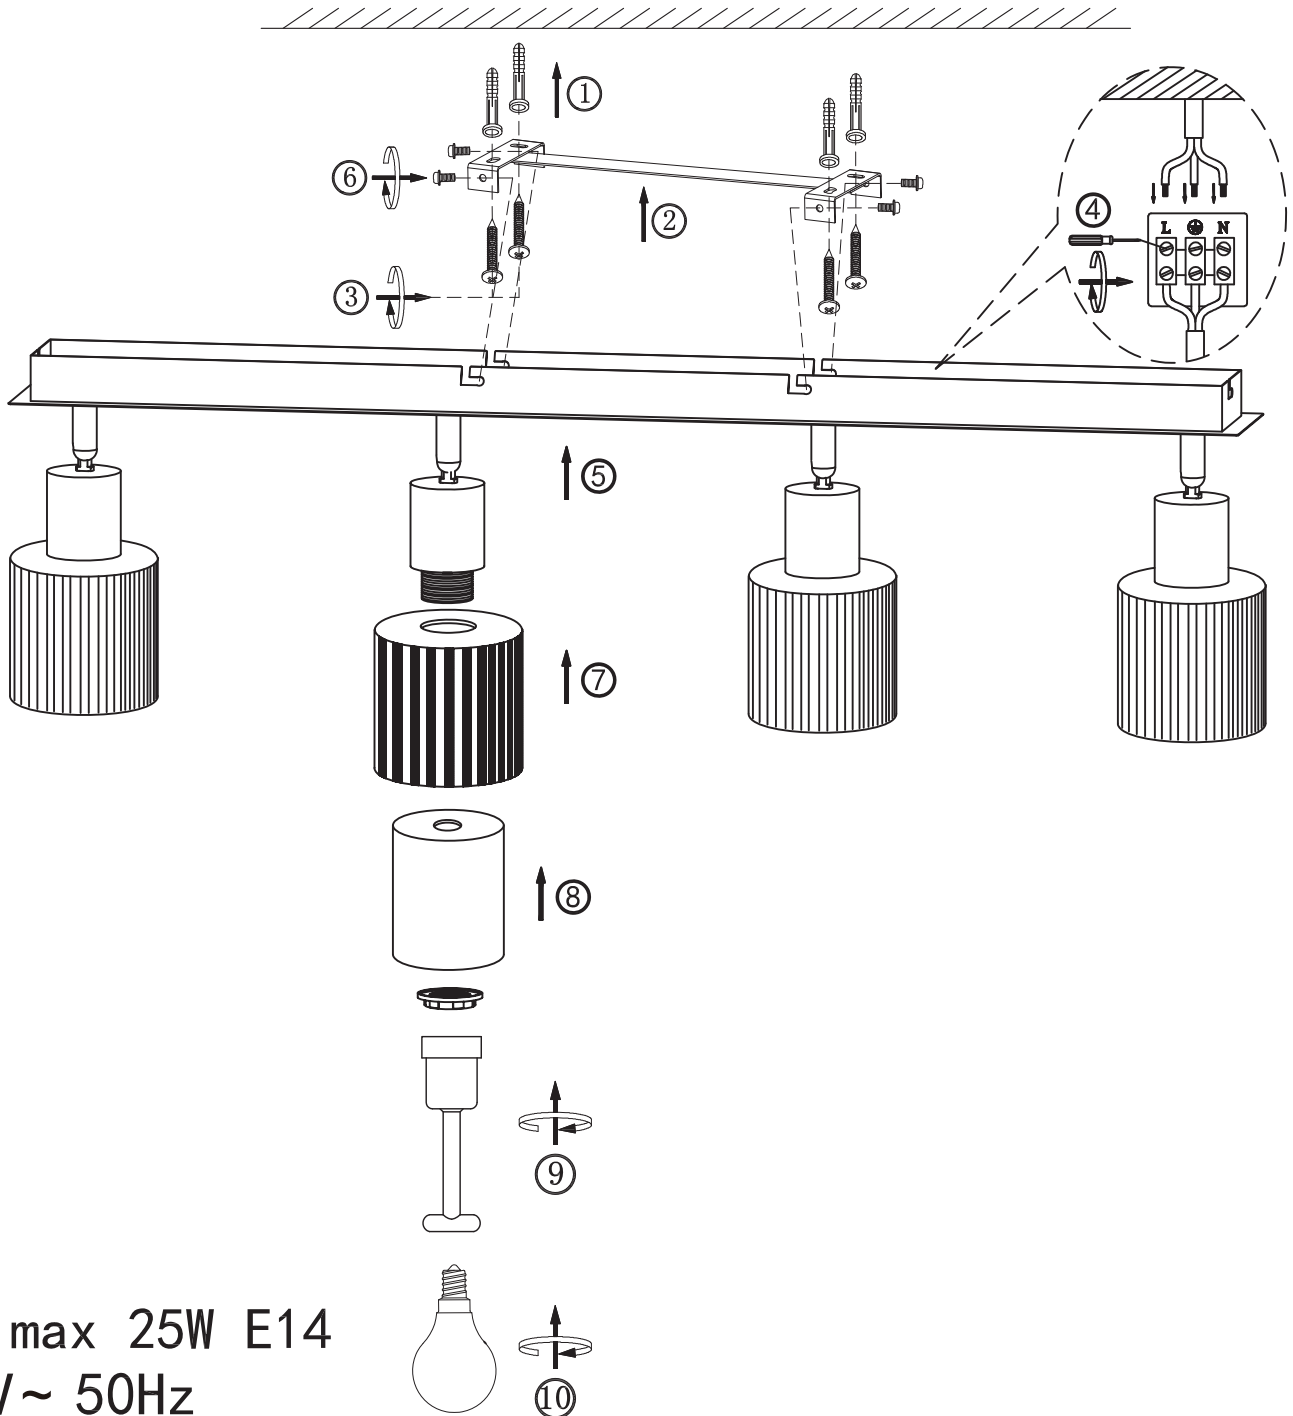

A

GLOBO

LIGHTING

54456-4

B

4 x max 25W E14
230V~ 50Hz

GLOBO Handels GmbH
Gewerbestr. 3
A-9184 Sankt Peter AUSTRIA
www.globo-lighting.com
office@globo-lighting.com

C