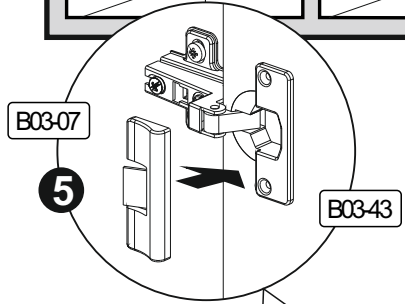

4

B01-65		B02-138		B03-07	
5x	3,0x13	1x		2x