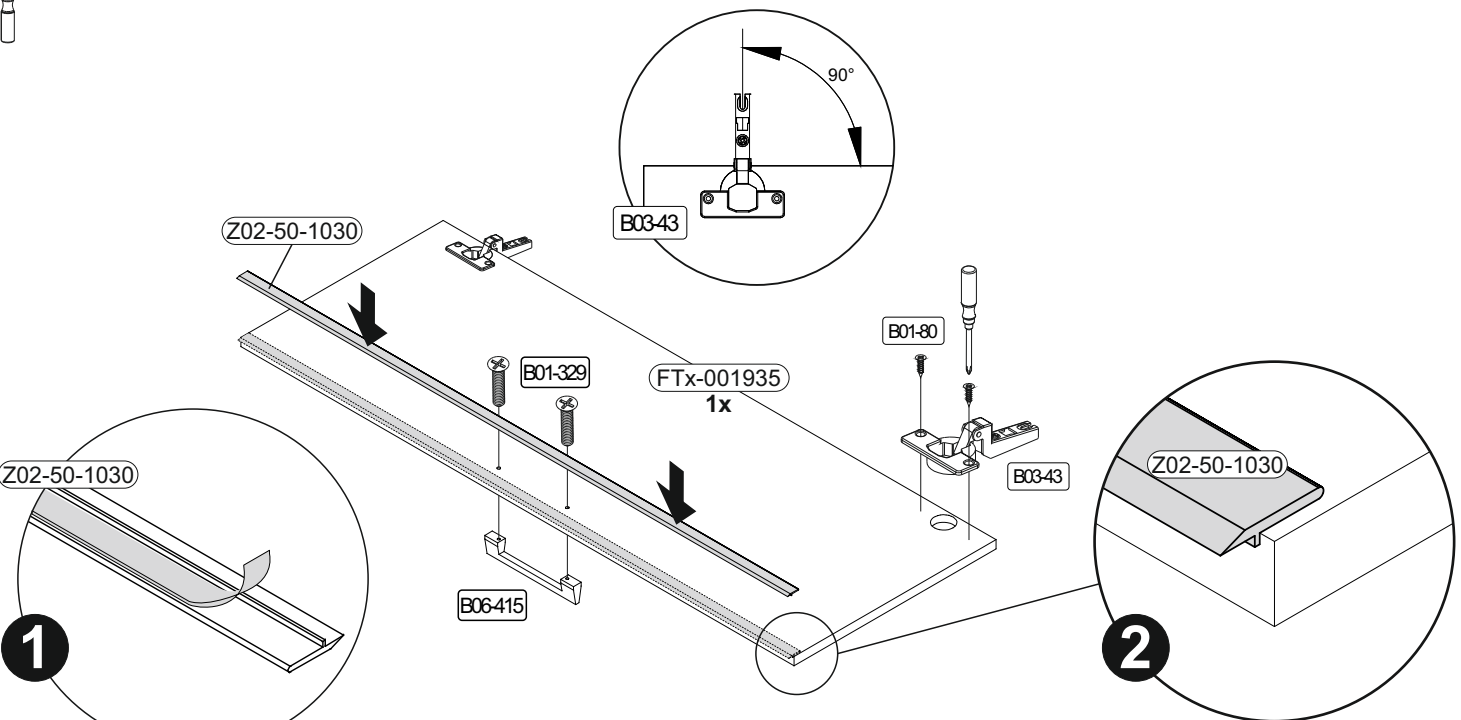

REPC-Nr.:

Artikel.-Nr.:

Montageanleitung.-Nr.:

2000-TAB-2er-104 MA1-00573

SCAN ME

Das Ersatzteil-Anforderungsformular finden Sie auf
The replacement parts requisition form you find on
<https://www.mausbacher.de/ersatzteile/>

BT1-00230 Colli 1/1

BT1-00672 Colli 1/1

BT1-00675 Colli 1/1

Colli 1/1

2

B01-80		B03-43	
4x	3,5x13	2x	
B01-329		B06-415	
2x	M4x22	1x	

3

B03-11	
4x	