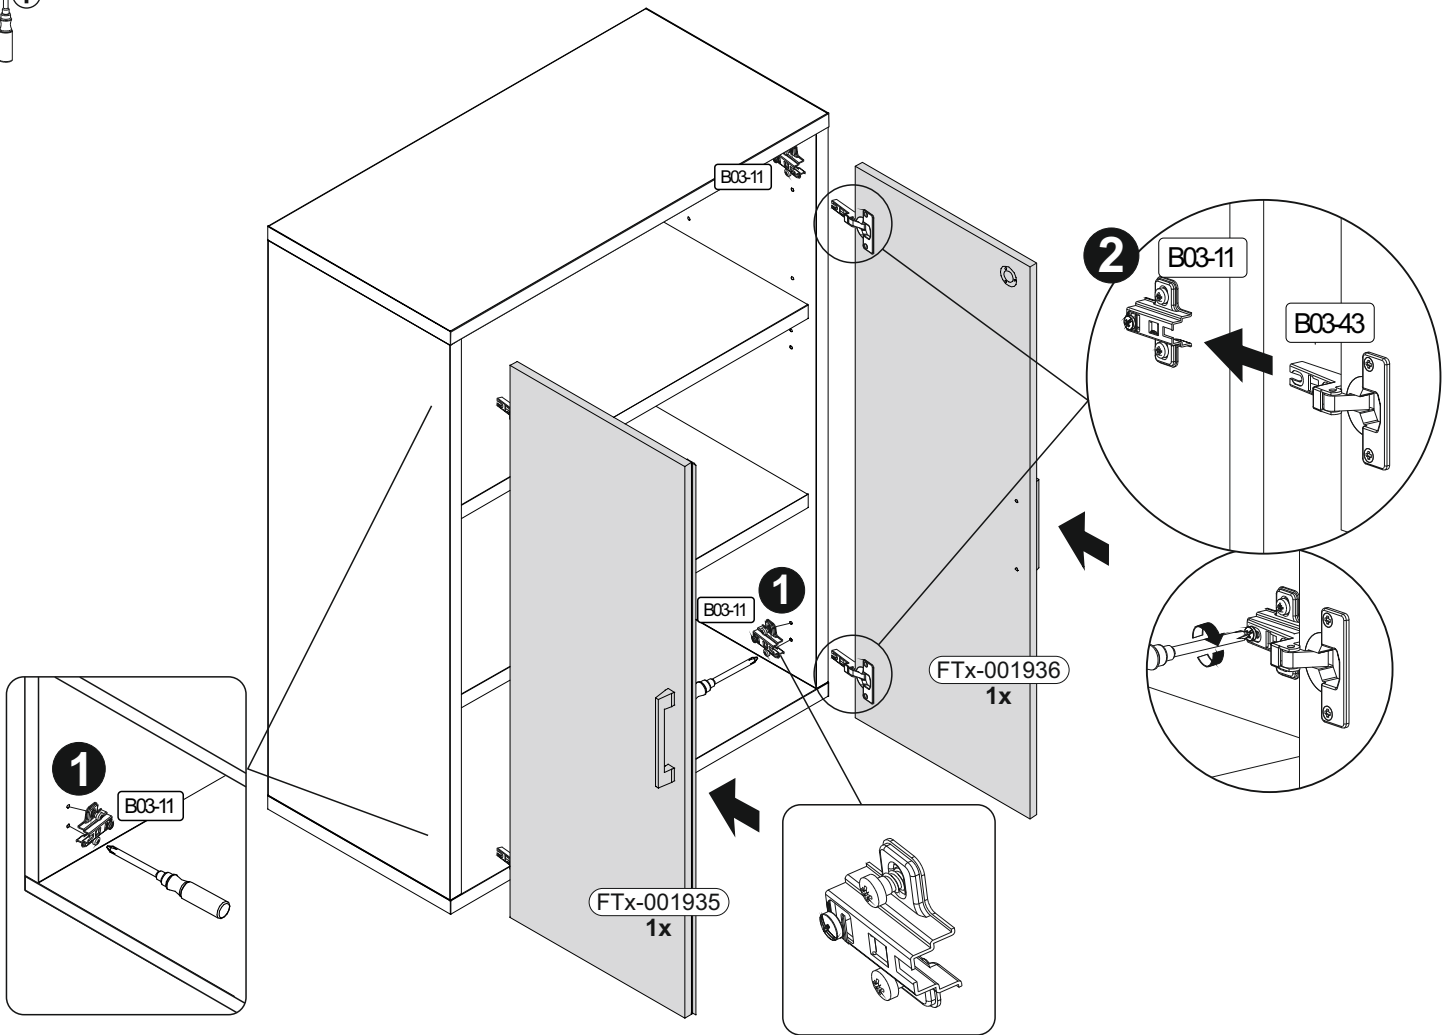

2

B01-80		B03-43	
4x	3,5x13	2x	
B01-329		B06-415	
2x	M4x22	1x	

3

B03-11	
4x	

▶ SCAN ME