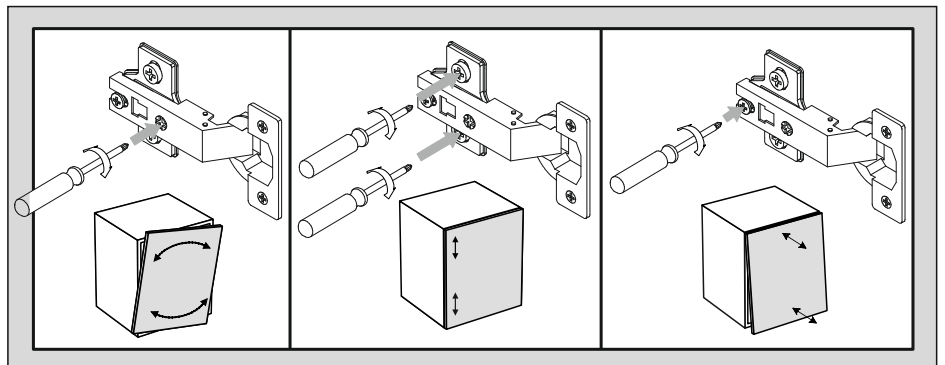

2

B01-80		B03-43	
4x	3,5x13	2x	
B01-329		B06-415	
2x	M4x22	1x	

3

B03-11	
4x	

▶ SCAN ME