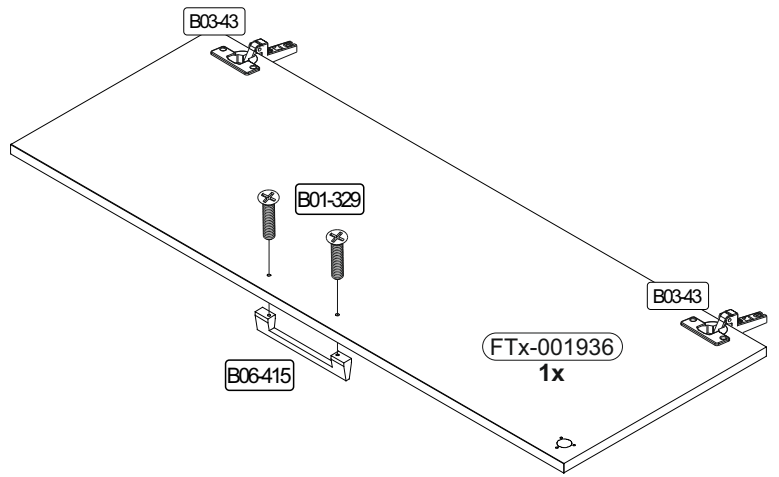

REPC-Nr.:

Artikel.-Nr.:

Montageanleitung.-Nr.:

2000-TAB-2er-104 MA1-00573

SCAN ME

Das Ersatzteil-Anforderungsformular finden Sie auf
The replacement parts requisition form you find on
<https://www.mausbacher.de/ersatzteile/>

BT1-00230 Colli 1/1

BT1-00672 Colli 1/1

BT1-00675 Colli 1/1

Colli 1/1

2

B01-80		B03-43	
4x	3,5x13	2x	
B01-329		B06-415	
2x	M4x22	1x	

3

B03-11	
4x	