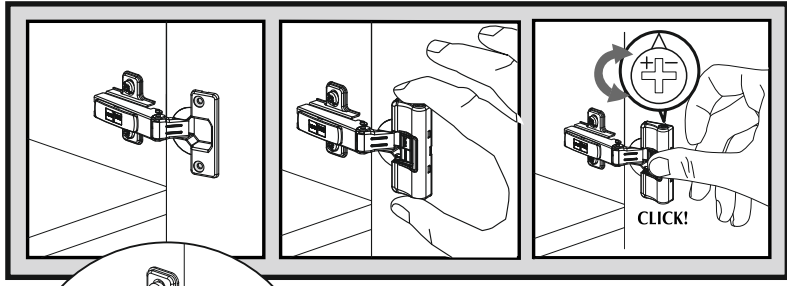

4

B01-65		B02-138		B03-07	
5x	3,0x13	1x		2x