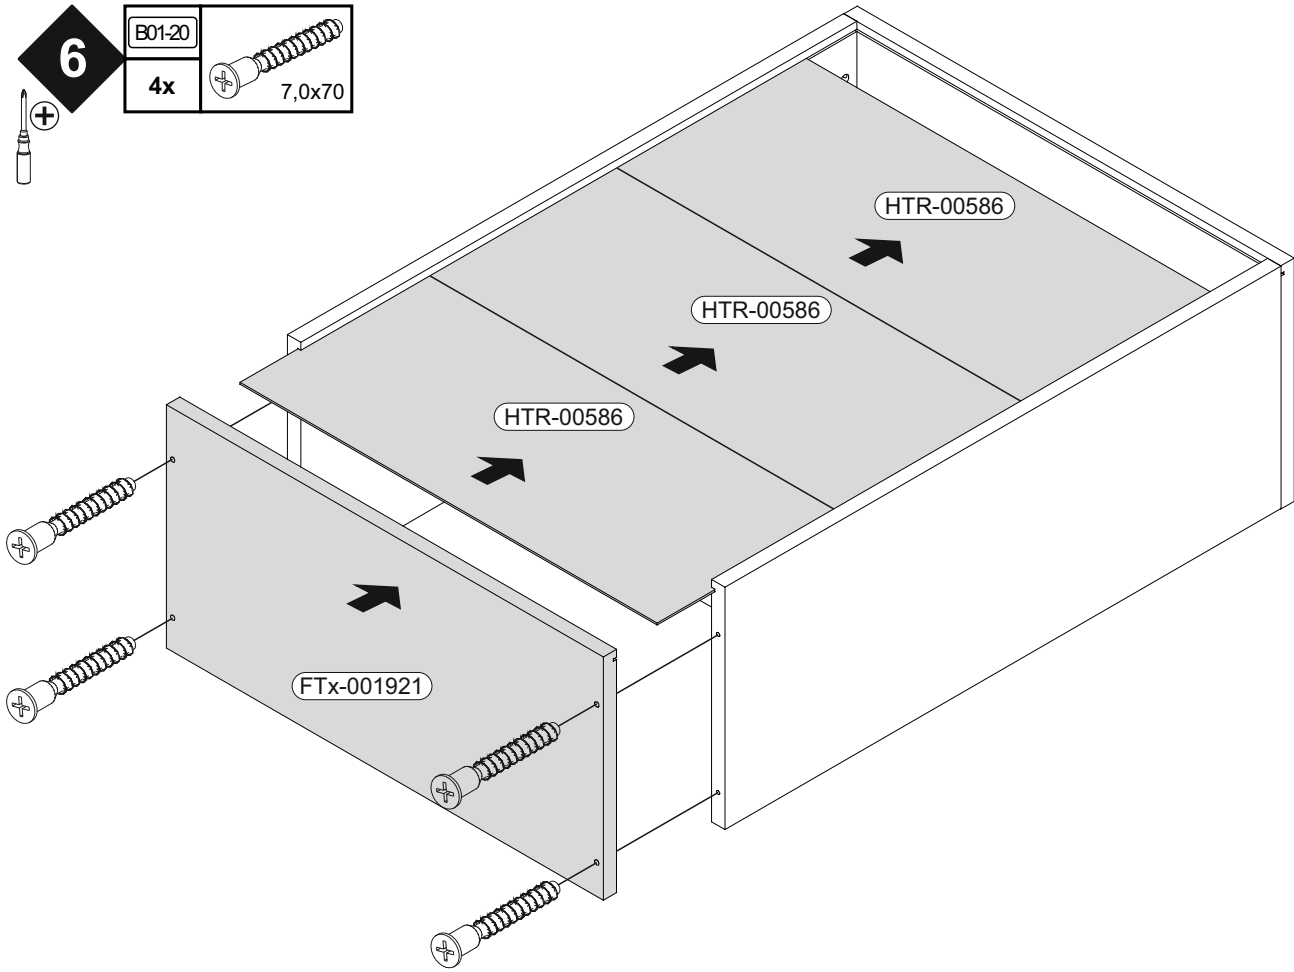

1042x394

768x359

1042x394

819x395

351x780

819x395

1

B02-20	
4x	

2

B02-10	
8x	ø15x12mm

3

B02-10		B02-20	
4x	ø15x12mm	8x	

4

5

8	B01-30		
	14x		3x16
	B01-90		
	4x		3,5x20
	B05-185		
	4x		

9	B08-80		B05-20	
	1x		4x	

▶ SCAN ME

	Achtung • Attention	
	Wandbefestigung dient als Kippschutz - unbedingt anbringen! Bei einigen Wandtypen kann ein Spezialdübel erforderlich sein!	
	The wall fastening serves to prevent tipping - be absolutely sure to mount it! For certain wall types, a special wall plug may be necessary!	

REPC-Nr.:

Artikel.-Nr.:

Montageanleitung.-Nr.:

2000-TAB-2er-104 MA1-00573

SCAN ME

Das Ersatzteil-Anforderungsformular finden Sie auf
The replacement parts requisition form you find on
<https://www.mausbacher.de/ersatzteile/>