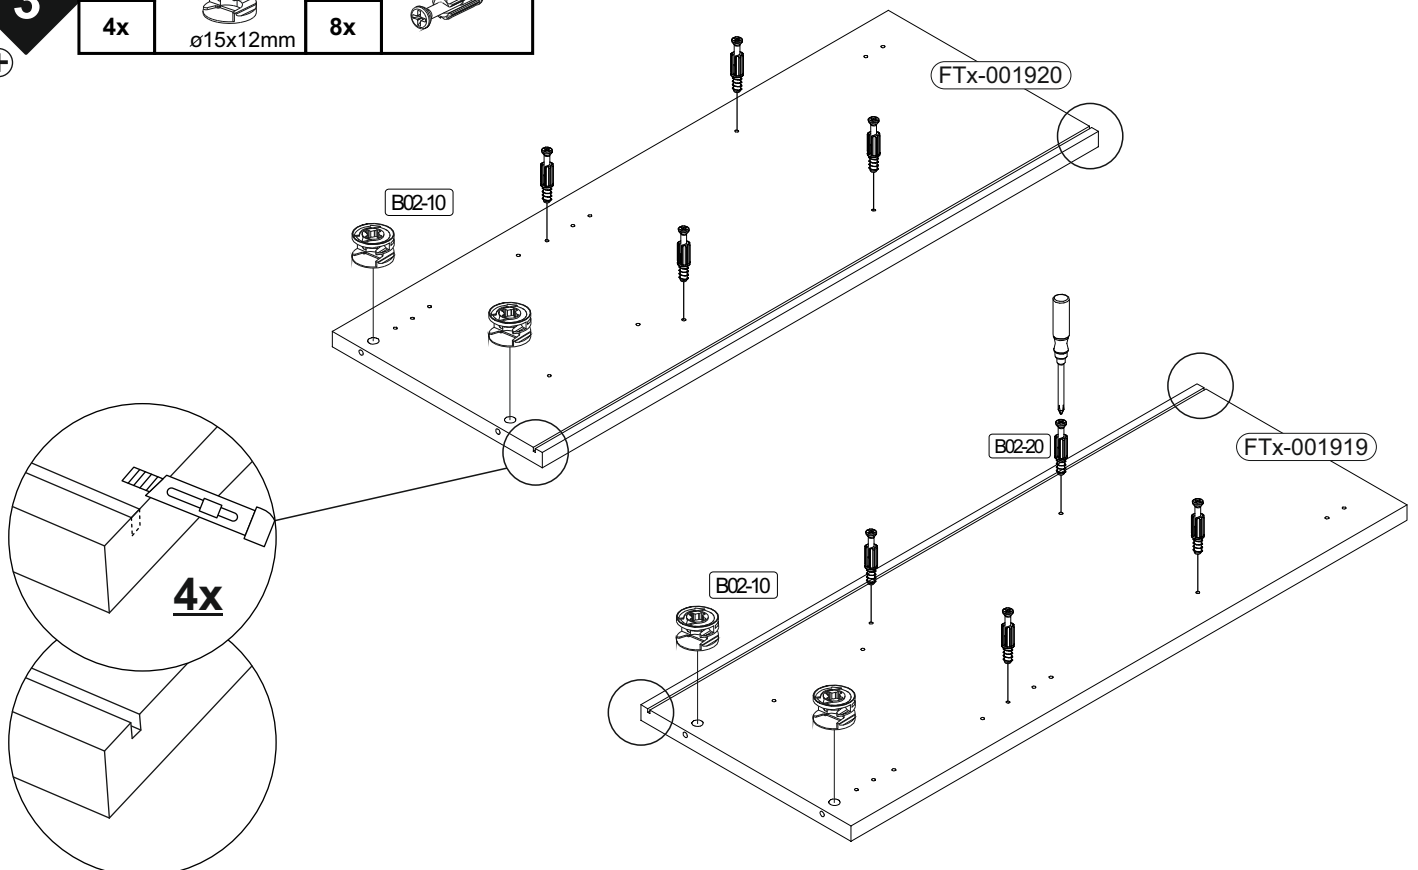

2

B02-10	
8x	ø15x12mm

3

B02-10		B02-20	
4x	ø15x12mm	8x	

4

5

8	B01-30		
	14x		3x16
	B01-90		
	4x		3,5x20
	B05-185		
	4x		

9	B08-80		B05-20	
	1x		4x	

▶ SCAN ME

	Achtung • Attention	
	Wandbefestigung dient als Kippschutz - unbedingt anbringen! Bei einigen Wandtypen kann ein Spezialdübel erforderlich sein!	
	The wall fastening serves to prevent tipping - be absolutely sure to mount it! For certain wall types, a special wall plug may be necessary!	

REPC-Nr.:

Artikel.-Nr.:

Montageanleitung.-Nr.:

2000-TAB-2er-104 MA1-00573

SCAN ME

Das Ersatzteil-Anforderungsformular finden Sie auf
The replacement parts requisition form you find on
<https://www.mausbacher.de/ersatzteile/>