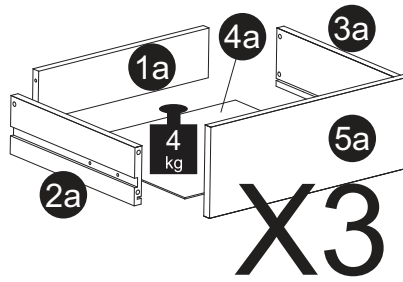

# SMILLA 3 NACHTKOMMODE

38-224...-9  
38-424...-9

1/4

1/1		
	1a	16x120x395 X3
	2a	12x120x325 X3
	3a	12x120x325 X3
	4a	3x405x324 X3
	5a	16x172x454 X3
	6	16x401x536 X1
	7	16x401x536 X1
	8	22x460x420 X1
	9	22x460x420 X1
	10	3x444x553 X1

X3

KK1 X1	K1 X4	W7 X8	TK X2	WD1 X32	W12 X6	ME1 X12
ZM1B X4	ZM1A X4	TK X2	S1 X10	SS2 X4	SR4 X6	PKU2 X6

**01**  
**X3**

8x30

KD1

X24

TK

X1

**02**  
**X3**

U53

3

4x16

W12

6

S1

6