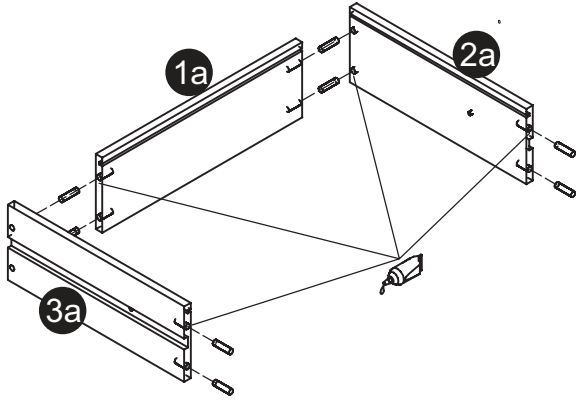

# SMILLA 3 NACHTKOMMODE

38-224...-9  
38-424...-9

1/4

1/1		
	1a	16x120x395 X3
	2a	12x120x325 X3
	3a	12x120x325 X3
	4a	3x405x324 X3
	5a	16x172x454 X3
	6	16x401x536 X1
	7	16x401x536 X1
	8	22x460x420 X1
	9	22x460x420 X1
	10	3x444x553 X1

X3

KK1 X1	K1 X4	W7 X8	TK X2	WD1 X32	W12 X6	ME1 X12
ZM1B X4	ZM1A X4	TK X2	S1 X10	SS2 X4	SR4 X6	PKU2 X6

**01**  
**X3**

8x30

KD1

X24

TK

X1

**02**  
**X3**

U53

3

4x16

W12

6

S1

6