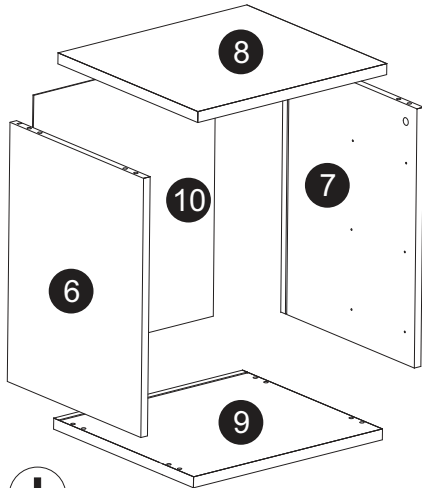

# SMILLA 3 NACHTKOMMODE

38-224...-9  
38-424...-9

1/4

1/1		
	1a	16x120x395 X3
	2a	12x120x325 X3
	3a	12x120x325 X3
	4a	3x405x324 X3
	5a	16x172x454 X3
	6	16x401x536 X1
	7	16x401x536 X1
	8	22x460x420 X1
	9	22x460x420 X1
	10	3x444x553 X1

X3

KK1 X1	K1 X4	W7 X8	TK X2	WD1 X32	W12 X6	ME1 X12
ZM1B X4	ZM1A X4	TK X2	S1 X10	SS2 X4	SR4 X6	PKU2 X6

**01**  
**X3**

8x30

KD1

X24

TK

X1