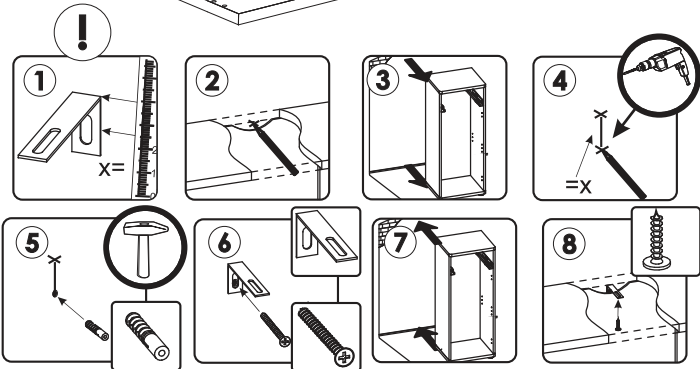

# SMILLA 3 NACHTKOMMODE

38-224...-9  
38-424...-9

1/4

1/1		
	1a	16x120x395 X3
	2a	12x120x325 X3
	3a	12x120x325 X3
	4a	3x405x324 X3
	5a	16x172x454 X3
	6	16x401x536 X1
	7	16x401x536 X1
	8	22x460x420 X1
	9	22x460x420 X1
	10	3x444x553 X1

X3

KK1 X1	K1 X4	W7 X8	TK X2	WD1 X32	W12 X6	ME1 X12
ZM1B X4	ZM1A X4	TK X2	S1 X10	SS2 X4	SR4 X6	PKU2 X6

**01**  
**X3**

8x30

KD1

X24

TK

X1