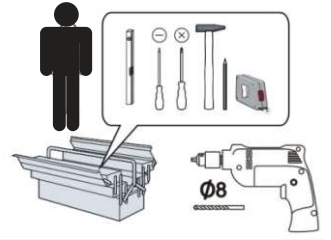

# SMILLA 3 NACHTKOMMODE

38-224...-9  
38-424...-9

1/4

1/1		
	1a	16x120x395 X3
	2a	12x120x325 X3
	3a	12x120x325 X3
	4a	3x405x324 X3
	5a	16x172x454 X3
	6	16x401x536 X1
	7	16x401x536 X1
	8	22x460x420 X1
	9	22x460x420 X1
	10	3x444x553 X1