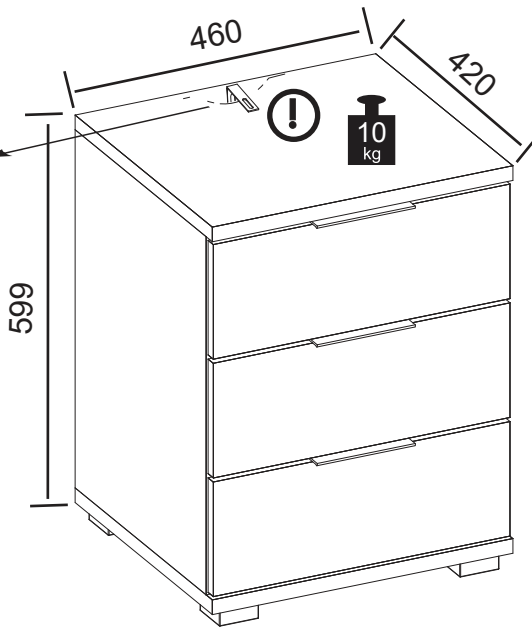

# SMILLA 3 NACHTKOMMODE

38-224...-9  
38-424...-9

1/4

1/1		
	1a	16x120x395 X3
	2a	12x120x325 X3
	3a	12x120x325 X3
	4a	3x405x324 X3
	5a	16x172x454 X3
	6	16x401x536 X1
	7	16x401x536 X1
	8	22x460x420 X1
	9	22x460x420 X1
	10	3x444x553 X1

X3

KK1 X1	K1 X4	W7 X8	TK X2	WD1 X32	W12 X6	ME1 X12
ZM1B X4	ZM1A X4	TK X2	S1 X10	SS2 X4	SR4 X6	PKU2 X6

**01**  
**X3**

8x30

KD1

X24

TK

X1