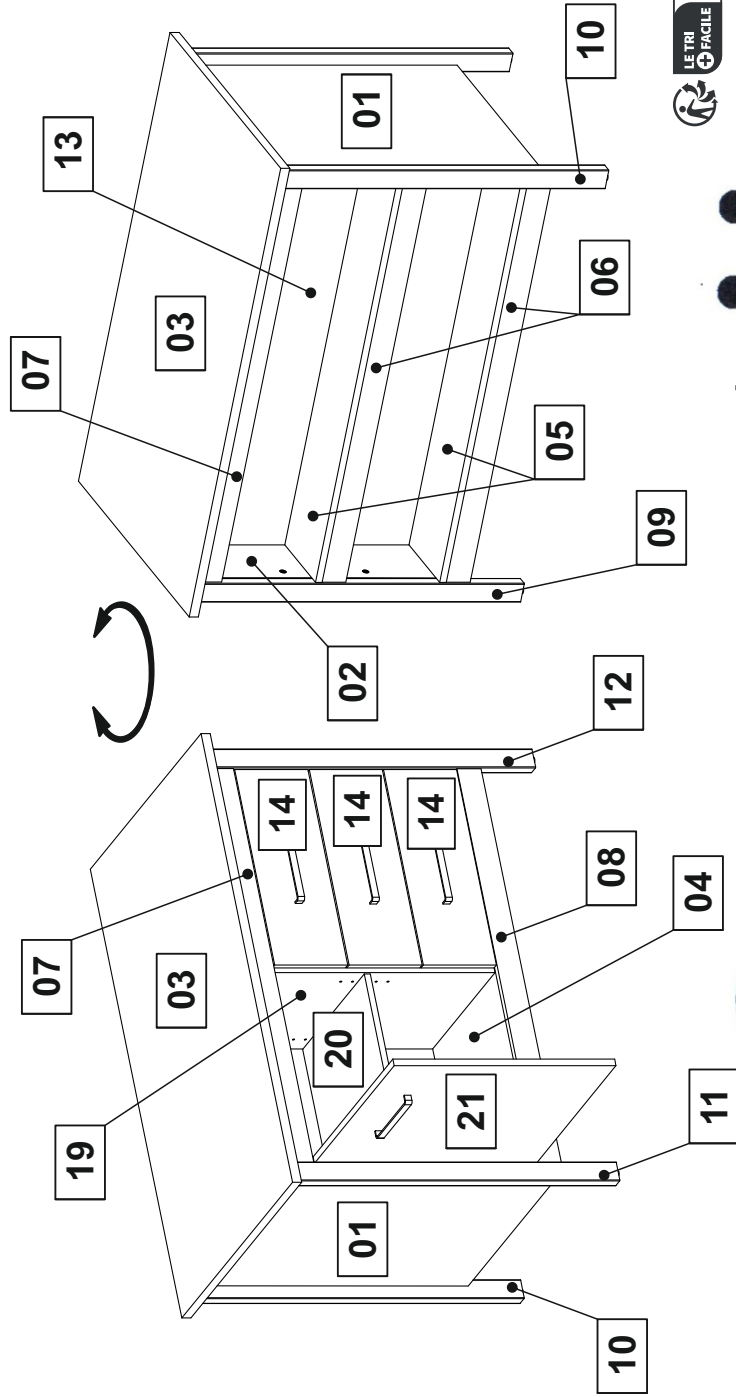

TR: Önemli montaj önerileri indir:

ARB: المهمة التجميع اقتراحات تنزيل:

 **Inter Link**®

Z. A. du Niederwald
F-67470 Seltz
www.interlink-sas.com

PIAZZA NERO 1T3S

①	∅ 8x35	42X	⑩		8X
②	15x12 	52X	⑪		4X
③		58X	⑫		2X
④		34X	⑬		2X
⑤		4X			
⑥		6X			
⑦	∅ 6x30 	12X			
⑧	15x10 	6X			
⑨	7x50 	8X			
⑩		1X			
⑪	6,3x13 	32X			
⑫	3x20 	12X			
⑬	3,5x16 	4X			
⑭		4X			
⑮	400 	3X			

Inter Link

90 min.

2-33

PIAZZA NERO 1T3S

①	∅ 8x35	6x
②	15x12	10x
③		6x

①	∅ 8x35	✓
⑦	∅ 6x30	✗

②	15x12	✓
⑧	15x10	✗

3-33