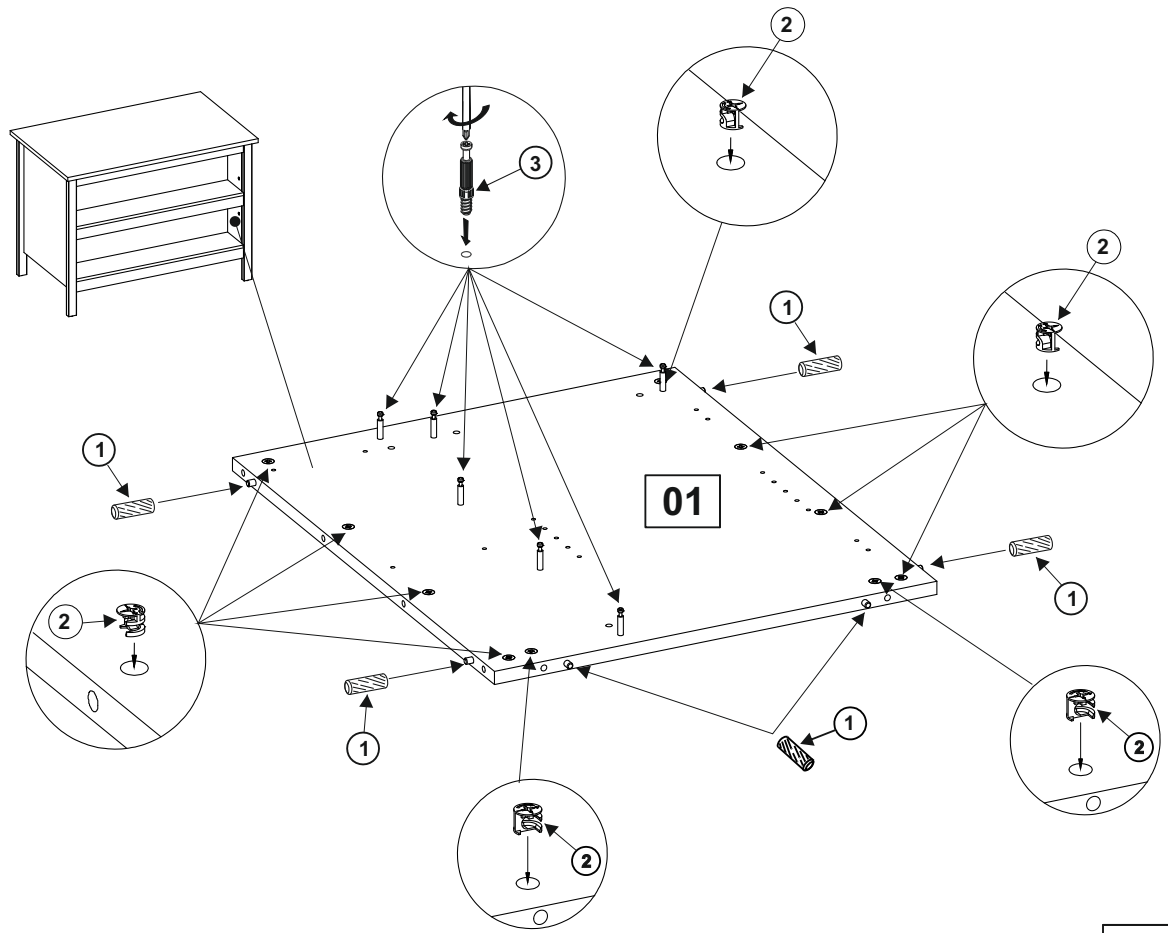

PIAZZA NERO 1T3S

①	∅ 8x35	6x
②	15x12	10x
③		6x