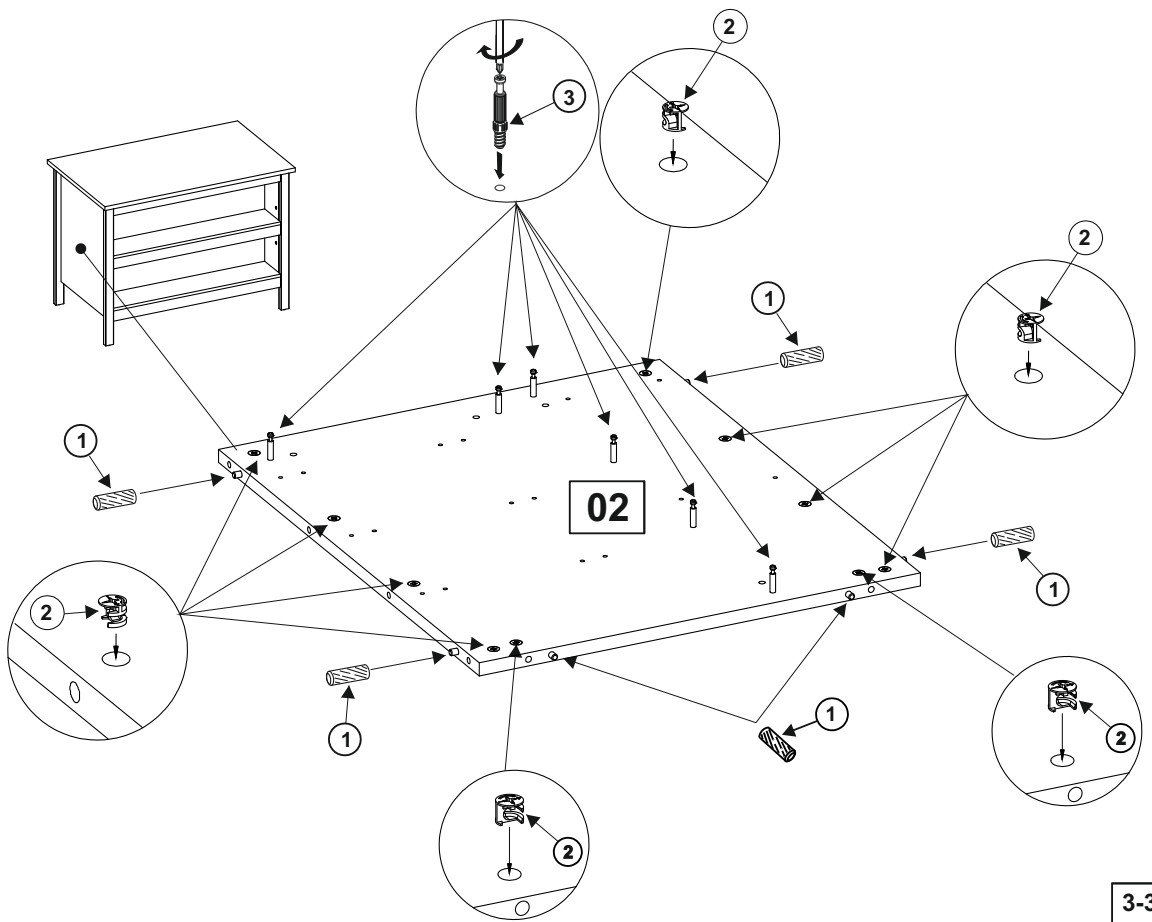

Inter Link

90 min.

2-33

PIAZZA NERO 1T3S

①	∅ 8x35	6x
②	15x12	10x
③		6x

①	∅ 8x35	✓
⑦	∅ 6x30	✗

②	15x12	✓
⑧	15x10	✗

3-33