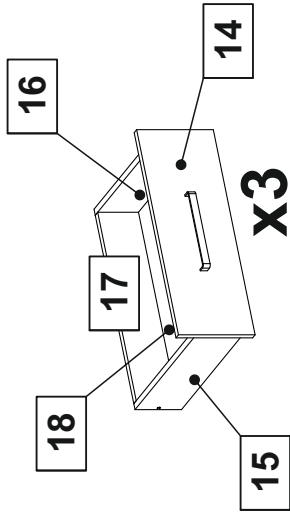

TR: Önemli montaj önerileri indir:

ARB: المهمة التجميع اقتراحات تنزيل:

 **Inter Link**®

Z. A. du Niederwald
F-67470 Seltz
www.interlink-sas.com

PIAZZA NERO 1T3S

①	∅ 8x35	42X	⑩		8X
②	15x12 	52X	⑪		4X
③		58X	⑫		2X
④		34X	⑬		2X
⑤		4X			
⑥		6X			
⑦	∅ 6x30 	12X			
⑧	15x10 	6X			
⑨	7x50 	8X			
⑩		1X			
⑪	6,3x13 	32X			
⑫	3x20 	12X			
⑬	3,5x16 	4X			
⑭		4X			
⑮	400 	3X			

Inter Link

90 min.

2-33

PIAZZA NERO 1T3S

①	∅ 8x35	6x
②	15x12	10x
③		6x

①	∅ 8x35	✓
⑦	∅ 6x30	✗

②	15x12	✓
⑧	15x10	✗

3-33