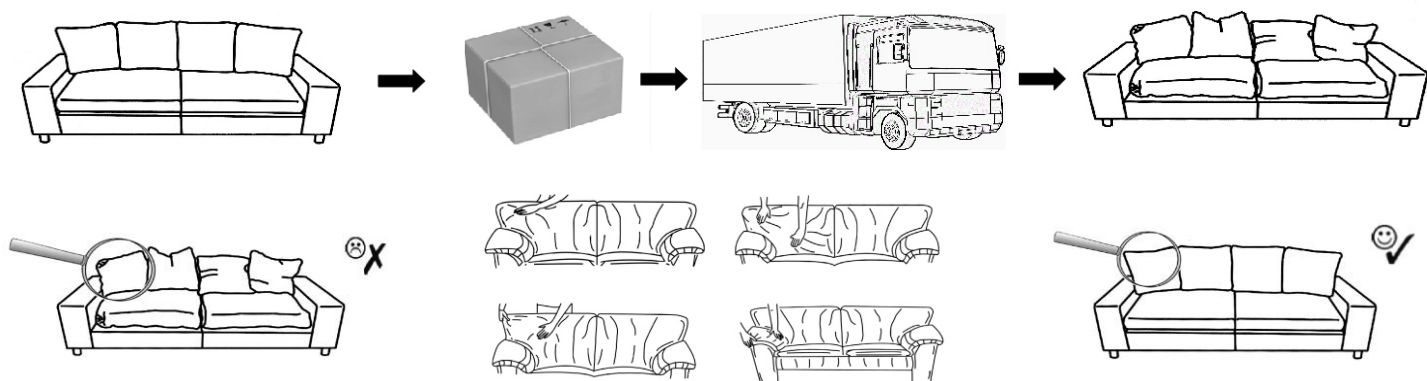

D – Bedienungsanleitung
GB – Instruction manual
NL – Gebruksaanwijzing
PL – Instrukcja obsługi
TR – Kullanım klavuzu
RU – ИНСТРУКЦИЯ ПО
ЭКСПЛУАТАЦИИ

RO – Instrucțiuni de utilizare
IT – Manuale di istruzioni
FR – Manuel instructions
SK – Návod na použitie
CZ – Návod k použití
HU – Kezelési utasítás