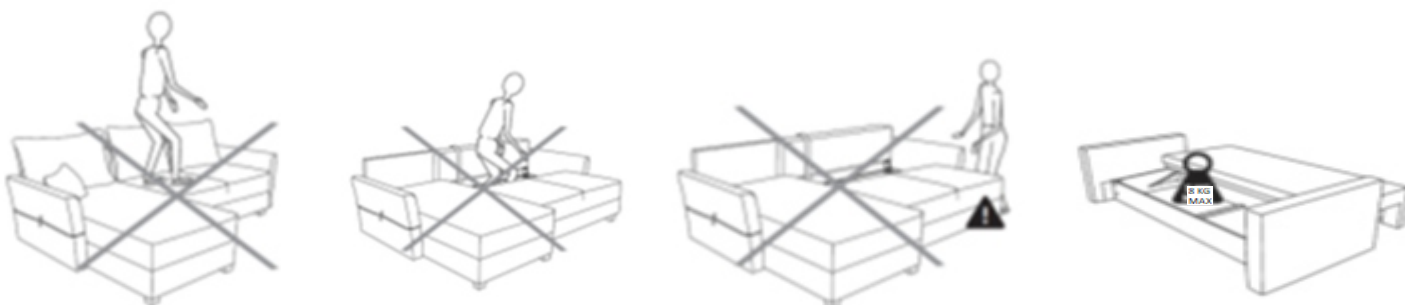

D – Bedienungsanleitung
GB – Instruction manual
NL – Gebruksaanwijzing
PL – Instrukcja obsługi
TR – Kullanım klavuzu
RU – ИНСТРУКЦИЯ ПО
ЭКСПЛУАТАЦИИ

RO – Instrucțiuni de utilizare
IT – Manuale di istruzioni
FR – Manuel instructions
SK – Návod na použitie
CZ – Návod k použití
HU – Kezelési utasítás

EXXPO.DE GmbH
Friedrich-Engels-Straße 9
15517 Fürstenwalde
www.exxpo-sofa.com