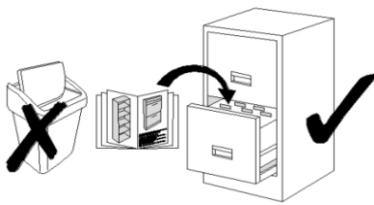

Service – Dienstverlening – Serwis – Servis – Сервисная служба – Assistenza - Szerviz

Typ – Type – Tip – Тип – Tipy - Tipo

A

B