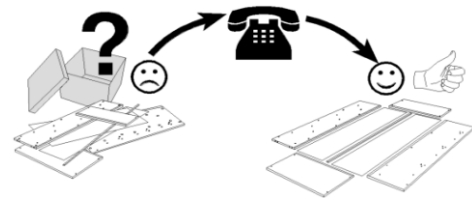

D – Recycling-Anweisungen
GB – Recycling instructions
NL – Instructies voor recycling
PL – Instrukcja recyklingu
TR – Geri dönüşüm talimatları
RU – Инструкции по переработке

RO – Instrucțiuni de reciclare
IT – Istruzioni per il riciclaggio
FR – Instructions de recyclage
SK – Pokyny na recykláciu
CZ – Pokyny k recyklaci
HU – Újrahasznosítási utasítások