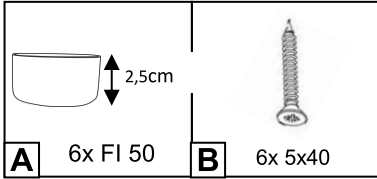

Service – Dienstverlening – Serwis – Servis – Сервисная служба – Assistenza - Szerviz

Typ – Type – Tip – Тип – Tipy - Tipo

A

B