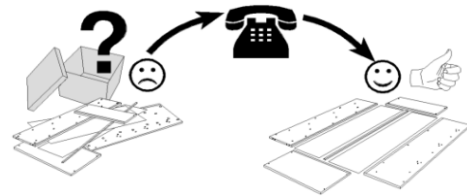

Service – Dienstverlening – Serwis – Servis – Сервисная служба – Assistenza - Szerviz

Typ – Type – Tip – Тип – Tipy - Tipo

A

B