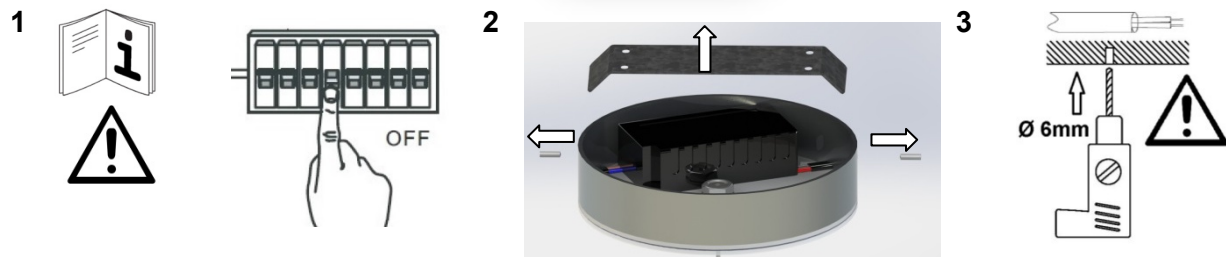

**Montageanleitung / assembly instructions /
instructions de montage / Istruzioni per il montaggio
AT Deckenleuchte**

Lieferumfang:
Scope of supply:
contenu de la livraison:
consegna:

Unsere aktuelle Dimmerempfehlung finden Sie unter: www.bopp-leuchten.de oder hier.
Our up-to-date dimmer recommendations can be found here: www.bopp-leuchten.de or here.
Vous trouverez notre recommandation actuelle sur variateurs ici: www.bopp-leuchten.de ou ici.
La nostra attuale raccomandazione dimmer può essere trovata presso: www.bopp-leuchten.de o qui.

Technische Angaben / technical data / specifications techniques / specifiche tecniche:

Art. Nr. 419 801 09 / 420 801 09

230V~ 50Hz; LED Band: 12V 22W; 2700K; Ra90

419 802 09 / 420 802 09

230V~ 50Hz; LED Band: 12V 32W; 2700K; Ra90