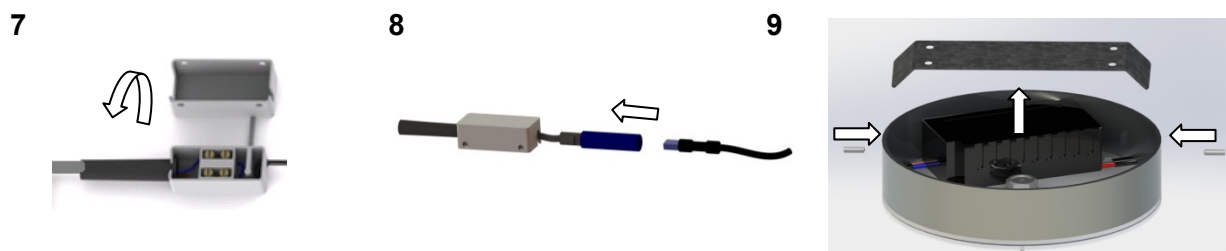

**Montageanleitung / assembly instructions /
instructions de montage / Istruzioni per il montaggio
AT Deckenleuchte**

Lieferumfang:
Scope of supply:
contenu de la livraison:
consegna:

Unsere aktuelle Dimmerempfehlung finden Sie unter: www.bopp-leuchten.de oder hier.
Our up-to-date dimmer recommendations can be found here: www.bopp-leuchten.de or here.
Vous trouverez notre recommandation actuelle sur variateurs ici: www.bopp-leuchten.de ou ici.
La nostra attuale raccomandazione dimmer può essere trovata presso: www.bopp-leuchten.de o qui.

Technische Angaben / technical data / specifications techniques / specifiche tecniche:

Art. Nr. 419 801 09 / 420 801 09

230V~ 50Hz; LED Band: 12V 22W; 2700K; Ra90

419 802 09 / 420 802 09

230V~ 50Hz; LED Band: 12V 32W; 2700K; Ra90