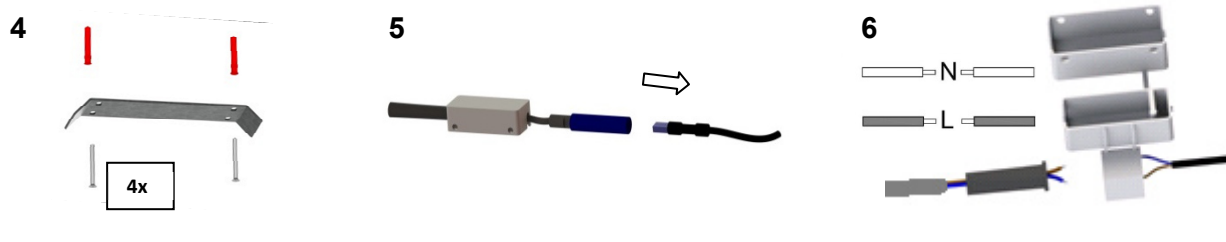

**Montageanleitung / assembly instructions /
instructions de montage / Istruzioni per il montaggio
AT Deckenleuchte**

Lieferumfang:
Scope of supply:
contenu de la livraison:
consegna:

Unsere aktuelle Dimmerempfehlung finden Sie unter: www.bopp-leuchten.de oder hier.
Our up-to-date dimmer recommendations can be found here: www.bopp-leuchten.de or here.
Vous trouverez notre recommandation actuelle sur variateurs ici: www.bopp-leuchten.de ou ici.
La nostra attuale raccomandazione dimmer può essere trovata presso: www.bopp-leuchten.de o qui.

Technische Angaben / technical data / specifications techniques / specifiche tecniche:

Art. Nr. 419 801 09 / 420 801 09

230V~ 50Hz; LED Band: 12V 22W; 2700K; Ra90

419 802 09 / 420 802 09

230V~ 50Hz; LED Band: 12V 32W; 2700K; Ra90