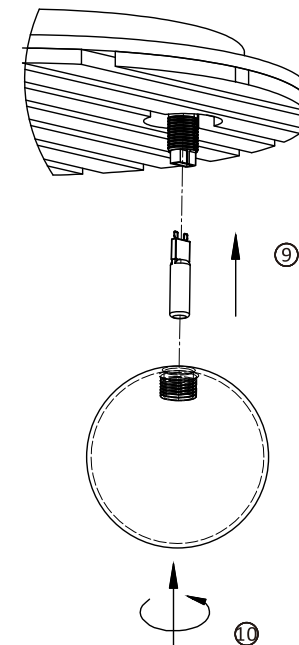

900423

230V / 50Hz~

💡 2x G9 / max. 5W

Bitte geben Sie den Einzelteilen unserer JUST GERDA Leuchte eine Chance auf neues Leben und entsorgen Sie die Materialien getrennt.

Während der Nutzung empfehlen wir energieeffiziente LED-Leuchtmittel