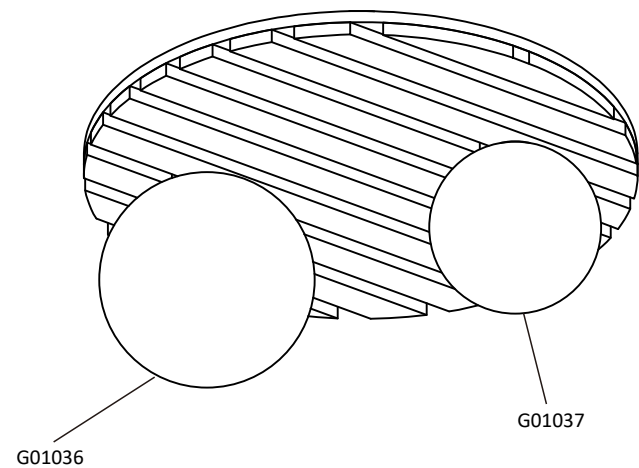

900423

230V / 50Hz~

💡 2x G9 / max. 5W

Bitte geben Sie den Einzelteilen unserer JUST GERDA Leuchte eine Chance auf neues Leben und entsorgen Sie die Materialien getrennt.

Während der Nutzung empfehlen wir energieeffiziente LED-Leuchtmittel