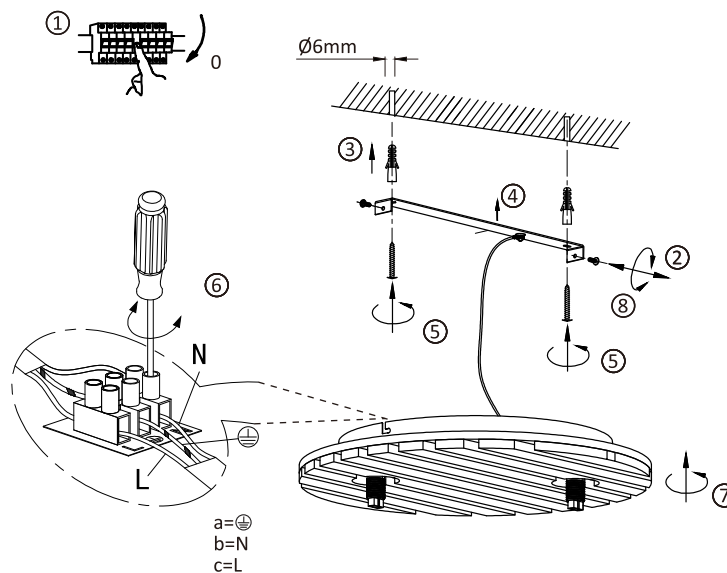

900423

230V / 50Hz~

💡 2x G9 / max. 5W

Bitte geben Sie den Einzelteilen unserer JUST GERDA Leuchte eine Chance auf neues Leben und entsorgen Sie die Materialien getrennt.

Während der Nutzung empfehlen wir energieeffiziente LED-Leuchtmittel