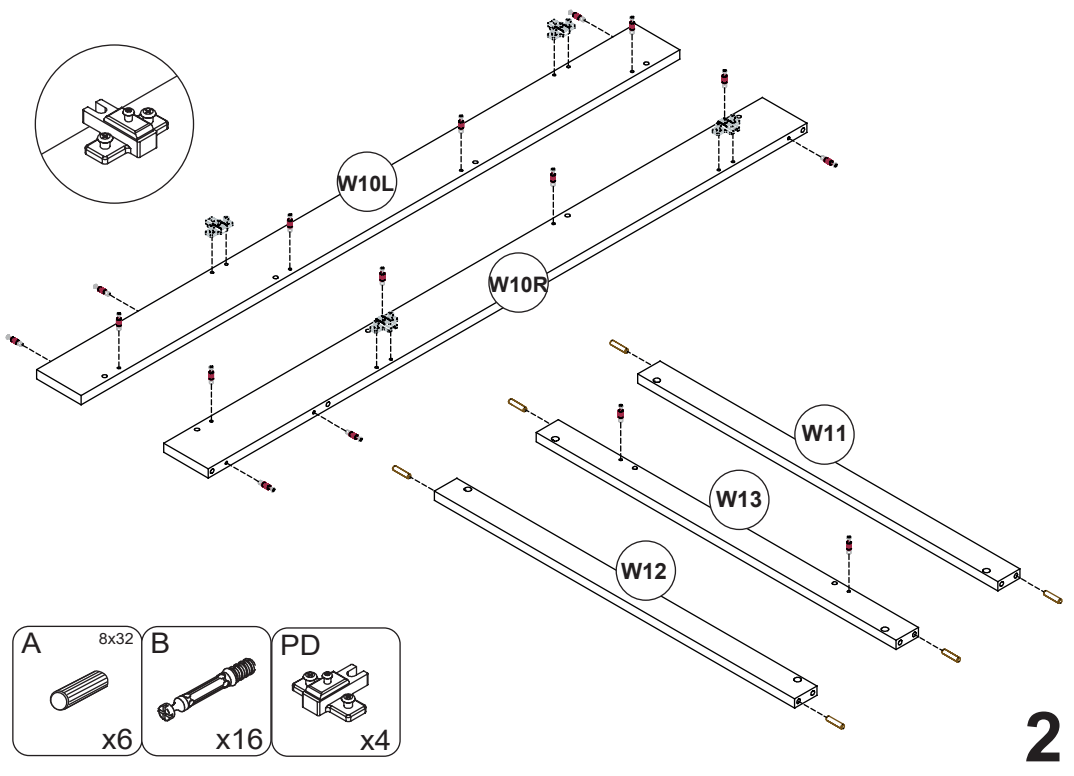

1013549
SZ - 0079
 Wäscheschrank

PB x4	PD x4	SBK x1	A 8x32 x38	B x42	C 15x12 x36	GA L=300 x2	NA 3,5x35 x4	CA 12x10 x6	SB x2	R x12
X 7x50 x4	H 5,8x9 x4	ND 3,5x16 x16	O x4	YB M4x18 x4	BB x60	XA x1	SK x1			

3**4****1****2**

5

7

6

8

- C 15x12 x12

9

- A 8x32 x2
- B x4
- GA L=300 x2
- NA 3,5x35 x4
- ND 3,5x16 x4

11

- PB x4
- ND 3,5x16 x8
- YB M4x25 x2
- O x2

X2

10

- O x2
- YB M4x18 x2
- C 15x12 x4

12

R
x12

13