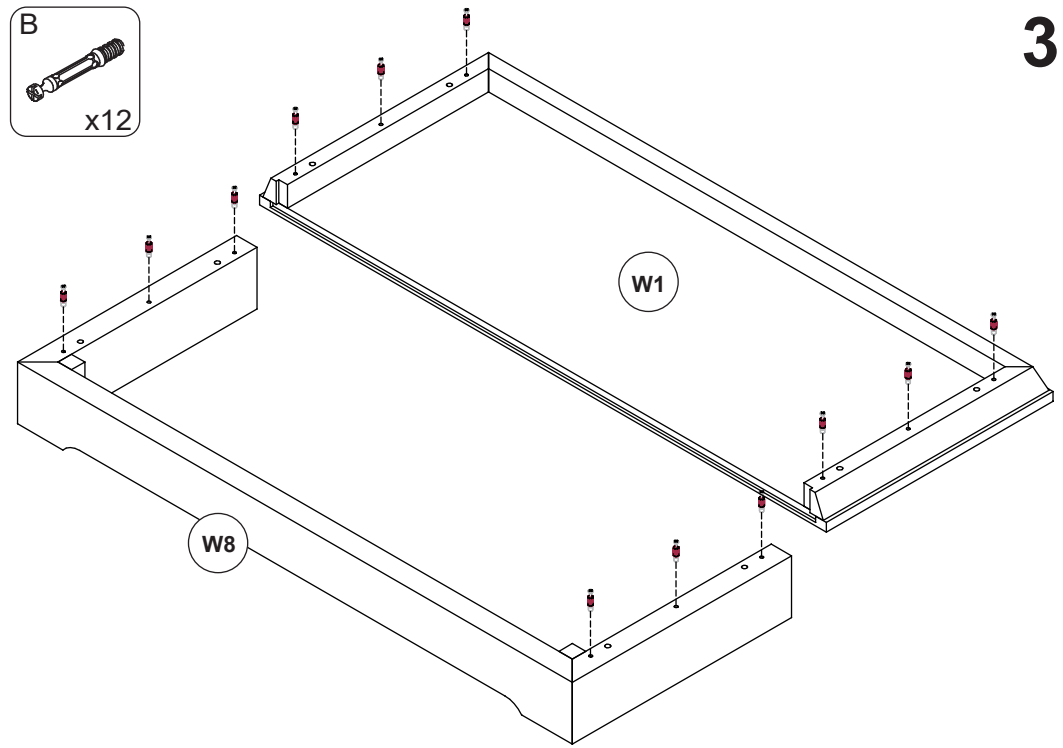

1013549
SZ - 0079
 Wäscheschrank

PB x4	PD x4	SBK x1	A 8x32 x38	B x42	C 15x12 x36	GA L=300 x2	NA 3,5x35 x4	CA 12x10 x6	SB x2	R x12
X 7x50 x4	H 5,8x9 x4	ND 3,5x16 x16	O x4	YB M4x18 x4	BB x60	XA x1	SK x1			

3**4****1****2**

5

7

6

8

- C 15x12 x12

9

- A 8x32 x2
- B x4
- GA L=300 x2
- NA 3,5x35 x4
- ND 3,5x16 x4

11

- PB x4
- ND 3,5x16 x8
- YB M4x25 x2
- O x2

X2

10

- O x2
- YB M4x18 x2
- C 15x12 x4

12

R
x12

13