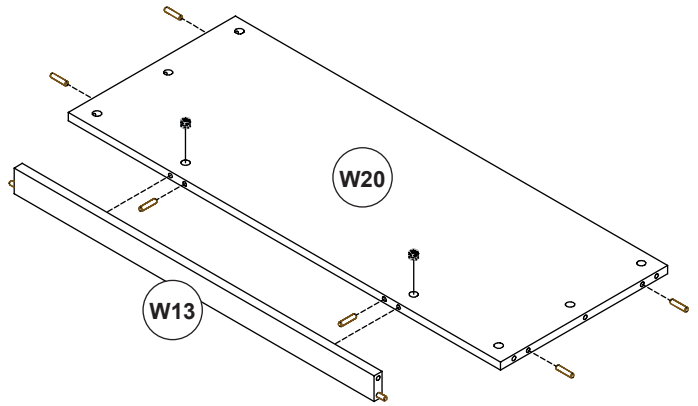

1013549
SZ - 0079
 Wäscheschrank

PB x4	PD x4	SBK x1	A 8x32 x38	B x42	C 15x12 x36	GA L=300 x2	NA 3,5x35 x4	CA 12x10 x6	SB x2	R x12
X 7x50 x4	H 5,8x9 x4	ND 3,5x16 x16	O x4	YB M4x18 x4	BB x60	XA x1	SK x1			

3**4****1****2**

5

7

6

8

- C 15x12 x12

9

- A 8x32 x2
- B x4
- GA L=300 x2
- NA 3,5x35 x4
- ND 3,5x16 x4

11

- PB x4
- ND 3,5x16 x8
- YB M4x25 x2
- O x2

X2

10

- O x2
- YB M4x18 x2
- C 15x12 x4

12

R
x12

13