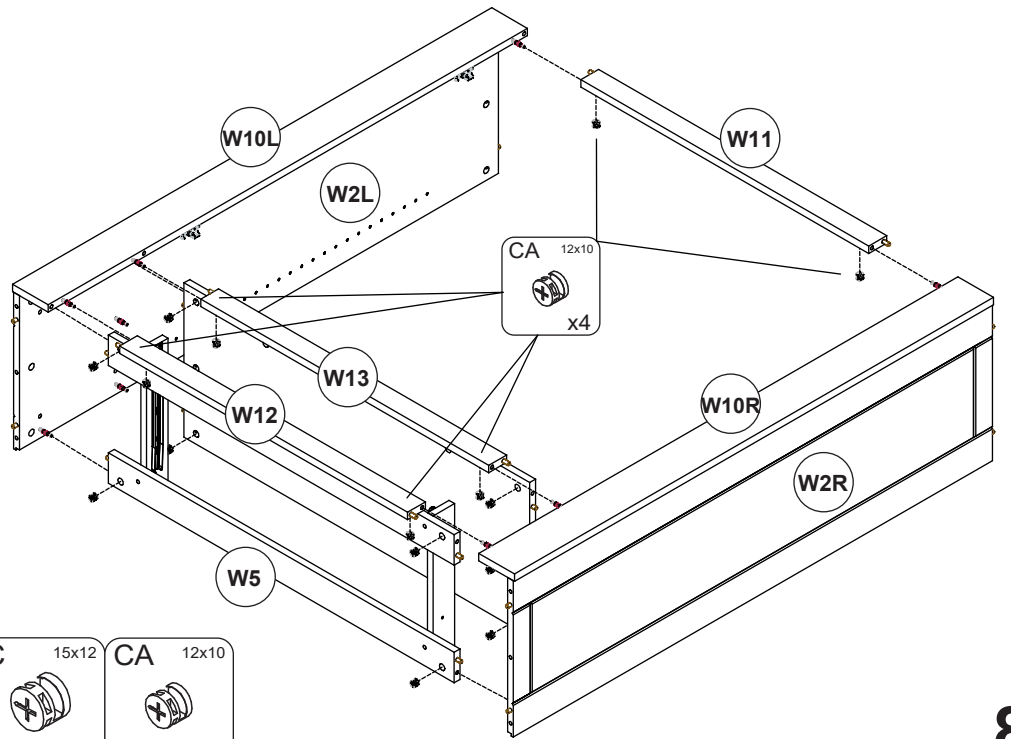

1013549
SZ - 0079
 Wäscheschrank

PB x4	PD x4	SBK x1	A 8x32 x38	B x42	C 15x12 x36	GA L=300 x2	NA 3,5x35 x4	CA 12x10 x6	SB x2	R x12
X 7x50 x4	H 5,8x9 x4	ND 3,5x16 x16	O x4	YB M4x18 x4	BB x60	XA x1	SK x1			

3**4****1****2**

5

7

6

8

- C 15x12 x12

9

- A 8x32 x2
- B x4
- GA L=300 x2
- NA 3,5x35 x4
- ND 3,5x16 x4

11

- PB x4
- ND 3,5x16 x8
- YB M4x25 x2
- O x2

X2

10

- O x2
- YB M4x18 x2
- C 15x12 x4

12

R
x12

13