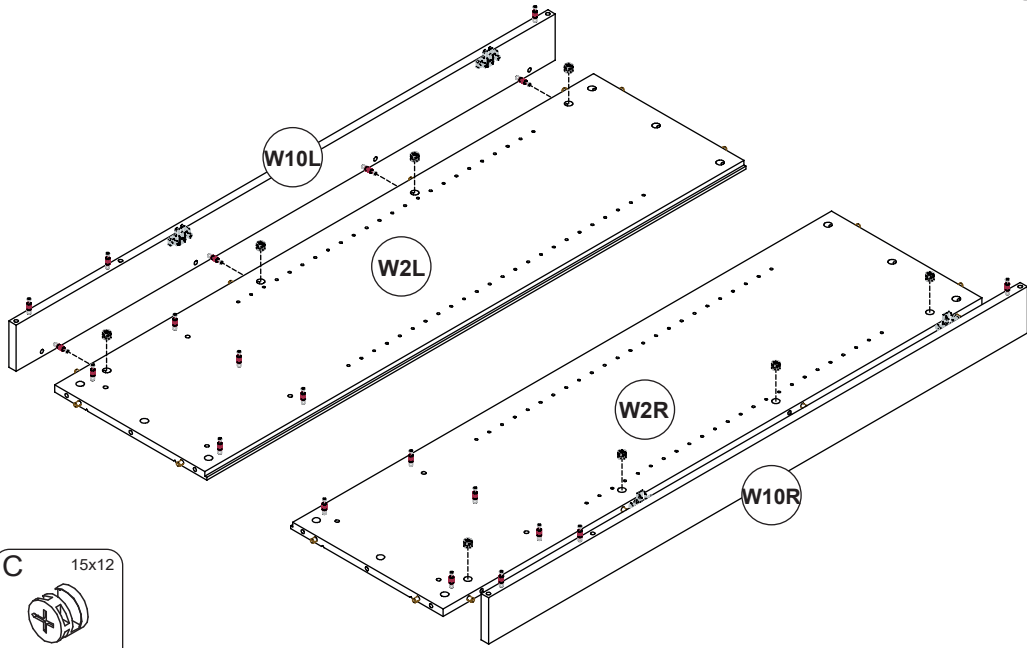

1013549
SZ - 0079
 Wäscheschrank

PB x4	PD x4	SBK x1	A 8x32 x38	B x42	C 15x12 x36	GA L=300 x2	NA 3,5x35 x4	CA 12x10 x6	SB x2	R x12
X 7x50 x4	H 5,8x9 x4	ND 3,5x16 x16	O x4	YB M4x18 x4	BB x60	XA x1	SK x1			

3**4****1****2**

5

7

6

8

- C 15x12 x12

9

- A 8x32 x2
- B x4
- GA L=300 x2
- NA 3,5x35 x4
- ND 3,5x16 x4

11

- PB x4
- ND 3,5x16 x8
- YB M4x25 x2
- O x2

X2

10

- O x2
- YB M4x18 x2
- C 15x12 x4

12

R
x12

13