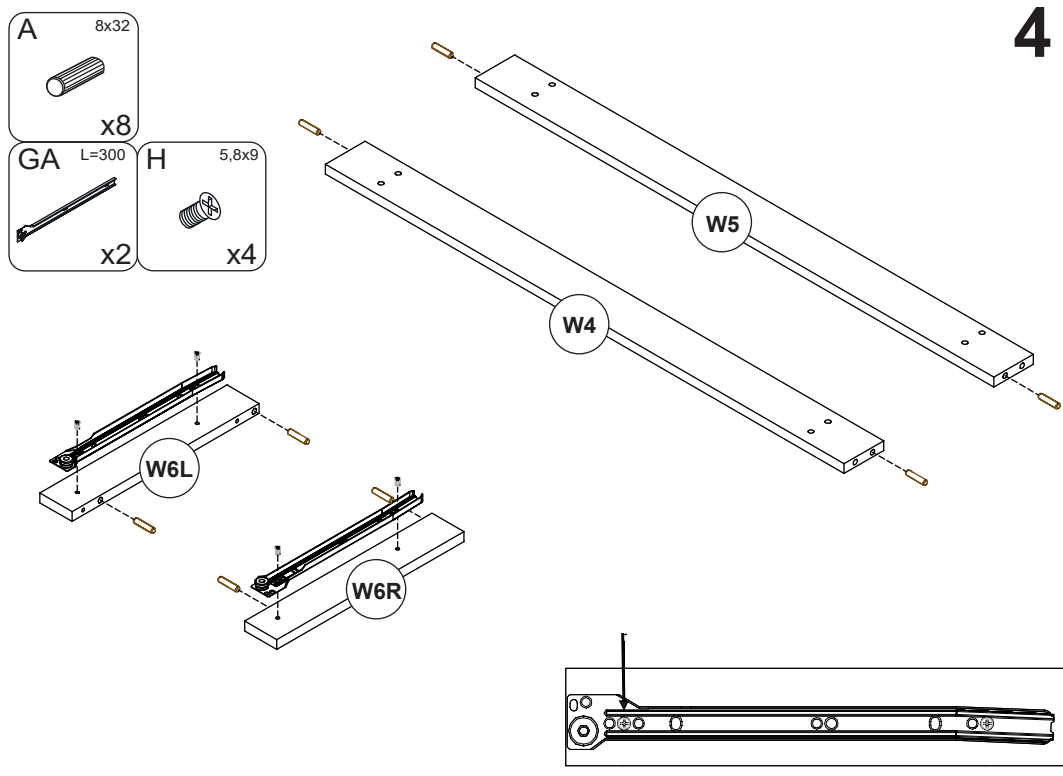

1013549
SZ - 0079
 Wäscheschrank

PB x4	PD x4	SBK x1	A 8x32 x38	B x42	C 15x12 x36	GA L=300 x2	NA 3,5x35 x4	CA 12x10 x6	SB x2	R x12
X 7x50 x4	H 5,8x9 x4	ND 3,5x16 x16	O x4	YB M4x18 x4	BB x60	XA x1	SK x1			

3**4****1****2**

5

7

6

8

- C 15x12 x12

9

- A 8x32 x2
- B x4
- GA L=300 x2
- NA 3,5x35 x4
- ND 3,5x16 x4

11

- PB x4
- ND 3,5x16 x8
- YB M4x25 x2
- O x2

X2

10

- O x2
- YB M4x18 x2
- C 15x12 x4

12

R
x12

13