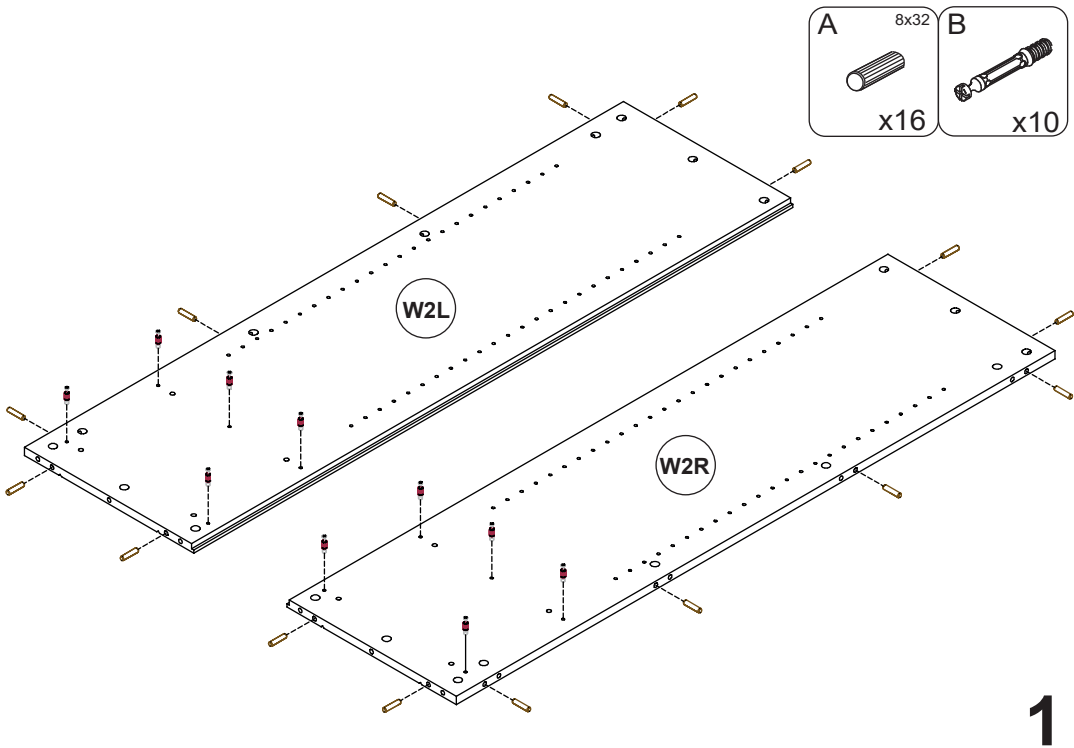

1013549
SZ - 0079
 Wäscheschrank

PB x4	PD x4	SBK x1	A 8x32 x38	B x42	C 15x12 x36	GA L=300 x2	NA 3,5x35 x4	CA 12x10 x6	SB x2	R x12
X 7x50 x4	H 5,8x9 x4	ND 3,5x16 x16	O x4	YB M4x18 x4	BB x60	XA x1	SK x1			

3**4****1****2**

5

7

6

8

- C 15x12 x12

9

- A 8x32 x2
- B x4
- GA L=300 x2
- NA 3,5x35 x4
- ND 3,5x16 x4

11

- PB x4
- ND 3,5x16 x8
- YB M4x25 x2
- O x2

X2

10

- O x2
- YB M4x18 x2
- C 15x12 x4

12

R
x12

13