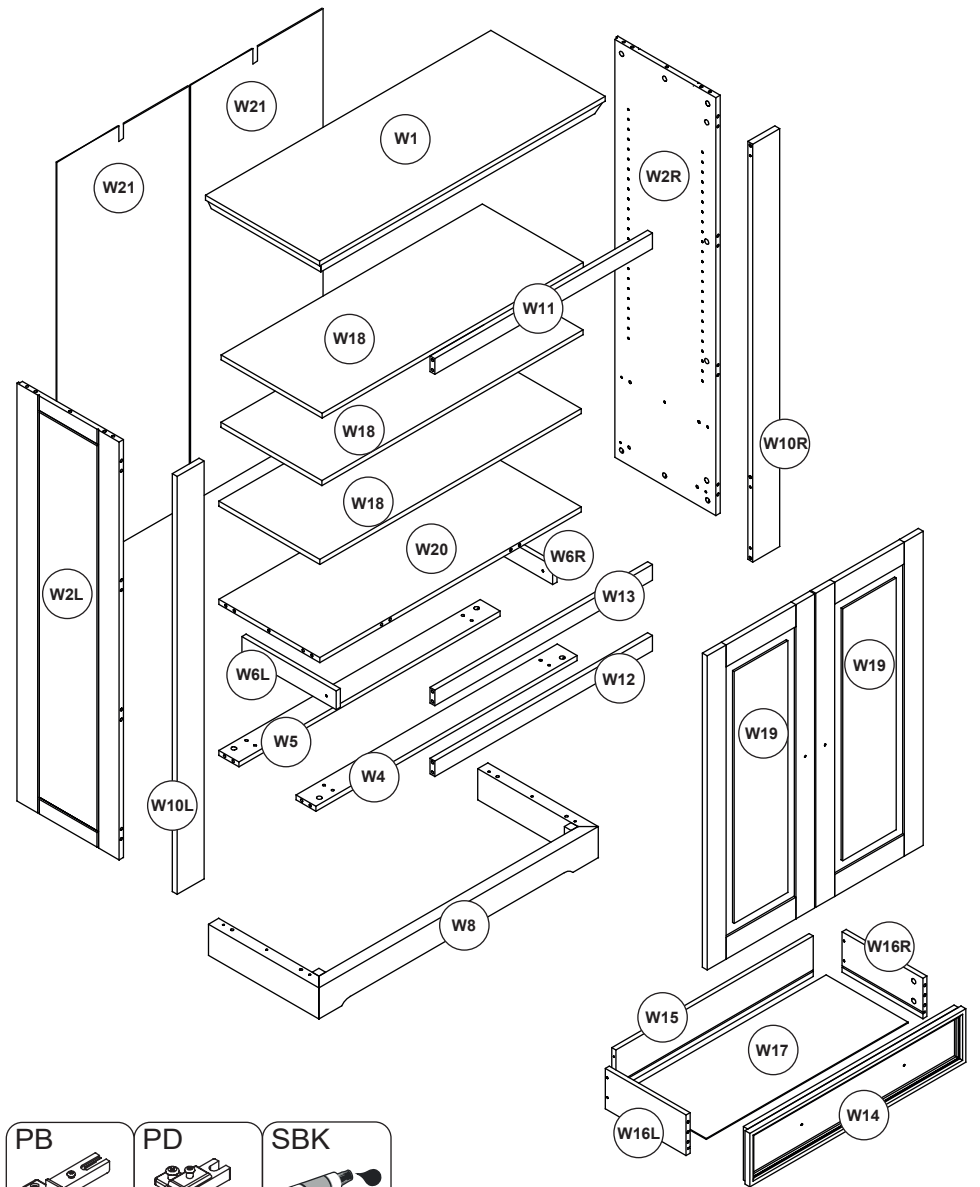

1013549
SZ - 0079
 Wäscheschrank

PB x4	PD x4	SBK x1	A 8x32 x38	B x42	C 15x12 x36	GA L=300 x2	NA 3,5x35 x4	CA 12x10 x6	SB x2	R x12
X 7x50 x4	H 5,8x9 x4	ND 3,5x16 x16	O x4	YB M4x18 x4	BB x60	XA x1	SK x1			

3**4****1****2**

5

7

6

8

- C 15x12 x12

9

- A 8x32 x2
- B x4
- GA L=300 x2
- NA 3,5x35 x4
- ND 3,5x16 x4

11

- PB x4
- ND 3,5x16 x8
- YB M4x25 x2
- O x2

X2

10

- O x2
- YB M4x18 x2
- C 15x12 x4

12

R
x12

13