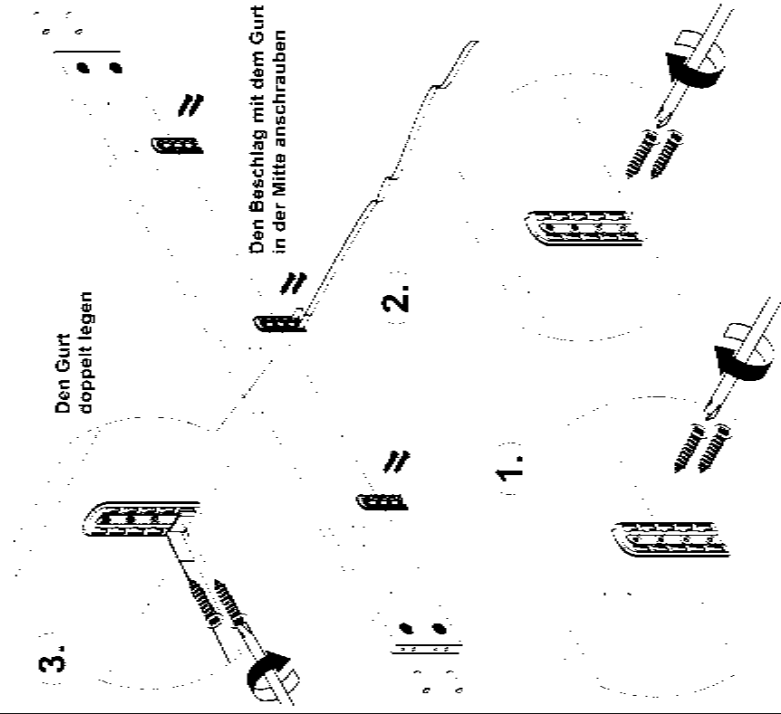

### Montageanleitung A04107.01

0641616  
(1 x)

0881100  
(1 x)

Der Gurt kommt nur bei Betten  
ab einer Breite von 120cm  
zum Einsatz!

0120220

röhr

### Montageanleitung A04107.02

0641616  
(3 x)

4,5 x 25  
(12 x)

8 x 30  
(9 x)

röhr