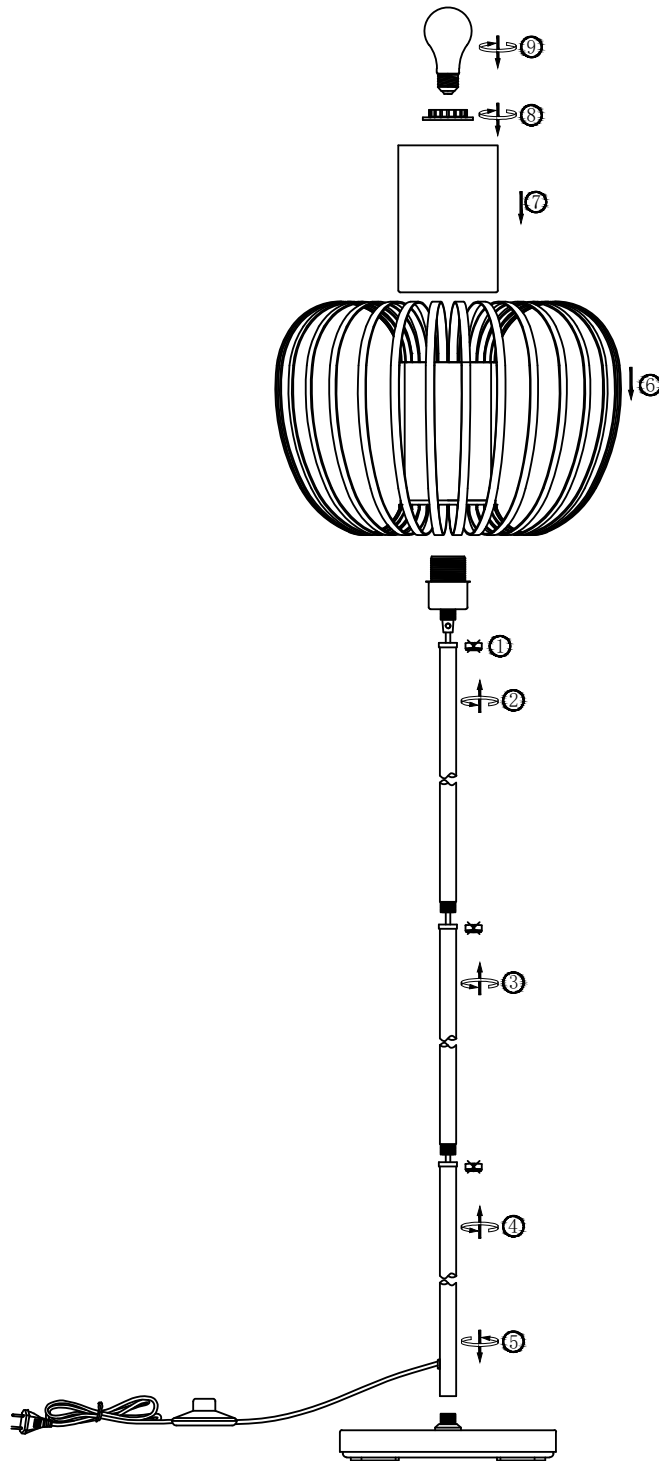

GLOBO

LIGHTING

B

15967S/15967SW/15967SB/15967SS

1 x max 40W E27

230V~ 50Hz

GLOBO Handels GmbH

Gewerbestr. 3