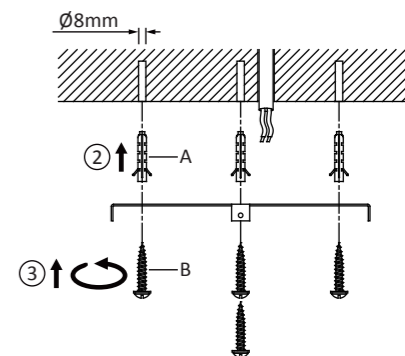

NL

LED 37 W  
5.900 lm

42 W  
2.000 lm

t 25.000 h

T<sub>K</sub> 3.000 K

15.000 x

< 0,5 s

838469