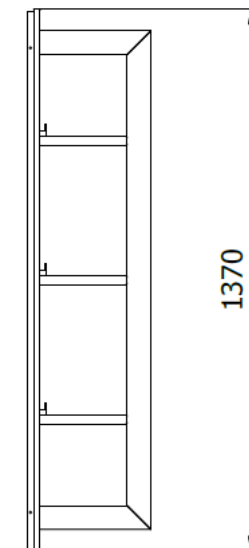

WOHNCONCEPT
Premium Möbel

<https://quefairedemesdechets.fr>

COMO

47 07 MM 42

B3	28
S25	36
MG139.0128/148.P6 1	1

	B3		T2
	B1		311.04.004
	T1		311.71.510
	M1		282.20.715
	262.12.859		MF010.047.P61
	S04		MWI/20
	433.06.604A		433.06.614A
	G139.0128/148.P61		M25
	J11		S4
	W1		