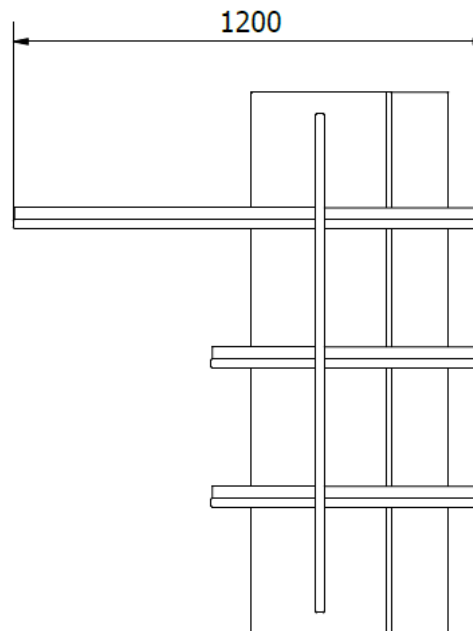

WOHNCONCEPT
Premium Möbel

<https://quefairedemesdechets.fr>

COMO

47 07 MM 42

B3	28
S25	36
MG139.0128/148.P6 1	1

	B3		T2
	B1		311.04.004
	T1		311.71.510
	M1		282.20.715
	262.12.859		MF010.047.P61
	S04		MWI/20
	433.06.604A		433.06.614A
	G139.0128/148.P61		M25
	J11		S4
	W1		