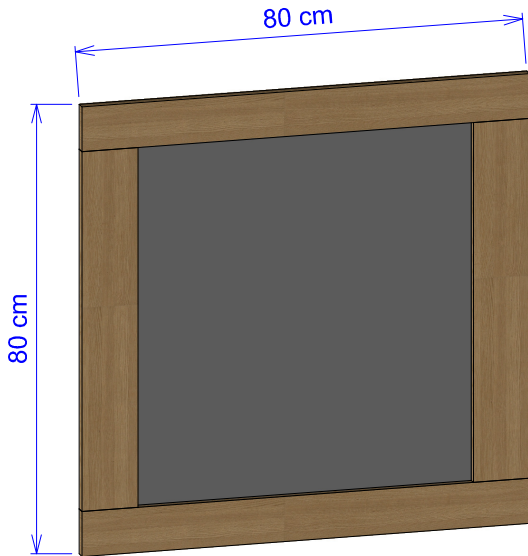

LOLA 3983

versionsnummer:

01.2024

Naturholz kann sich werkstoffbedingt verziehen. Durch das Montieren ziehen sich Teile wieder plan.

x1 30 min