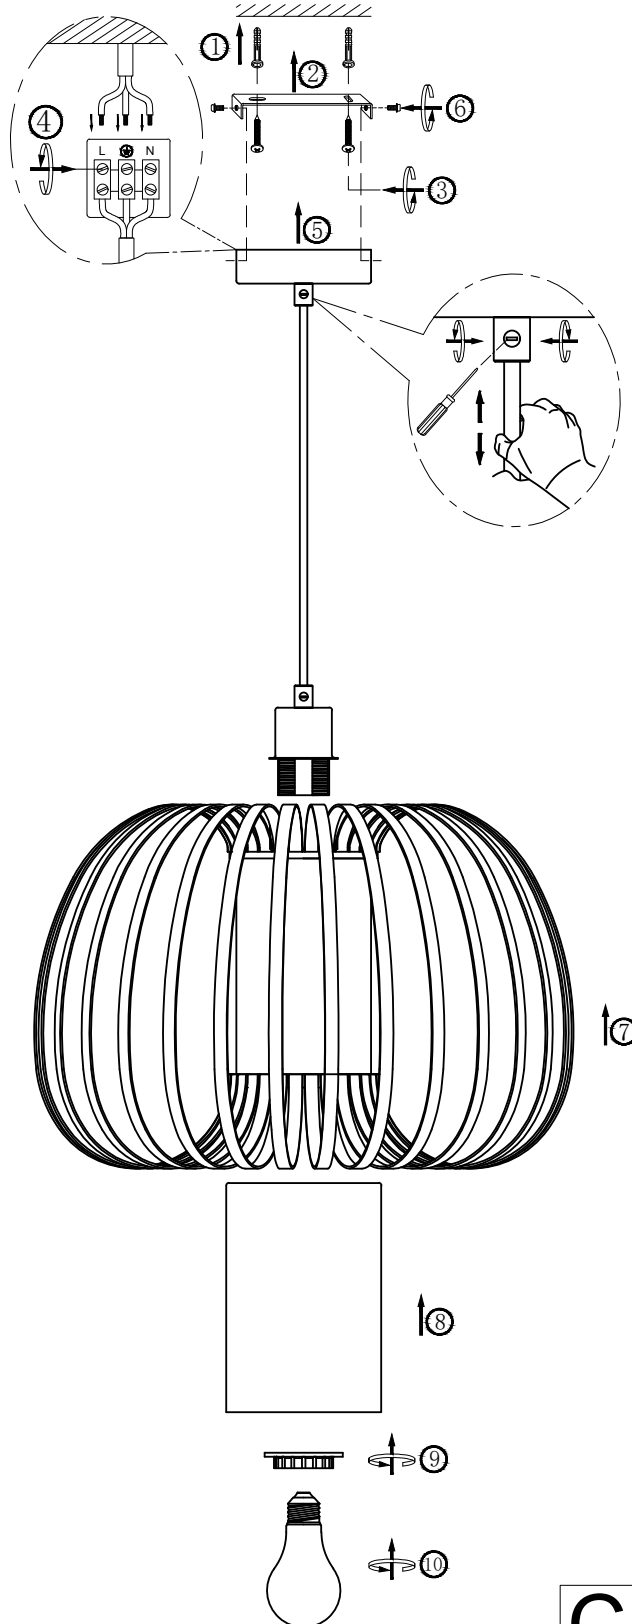

GLOBO

LIGHTING

B

15967H/15967HW/15967HB/15967HS

1 x max 40W E27

230V~ 50Hz

GLOBO Handels GmbH
Gewerbestr. 3

A-9184 Sankt Peter AUSTRIA