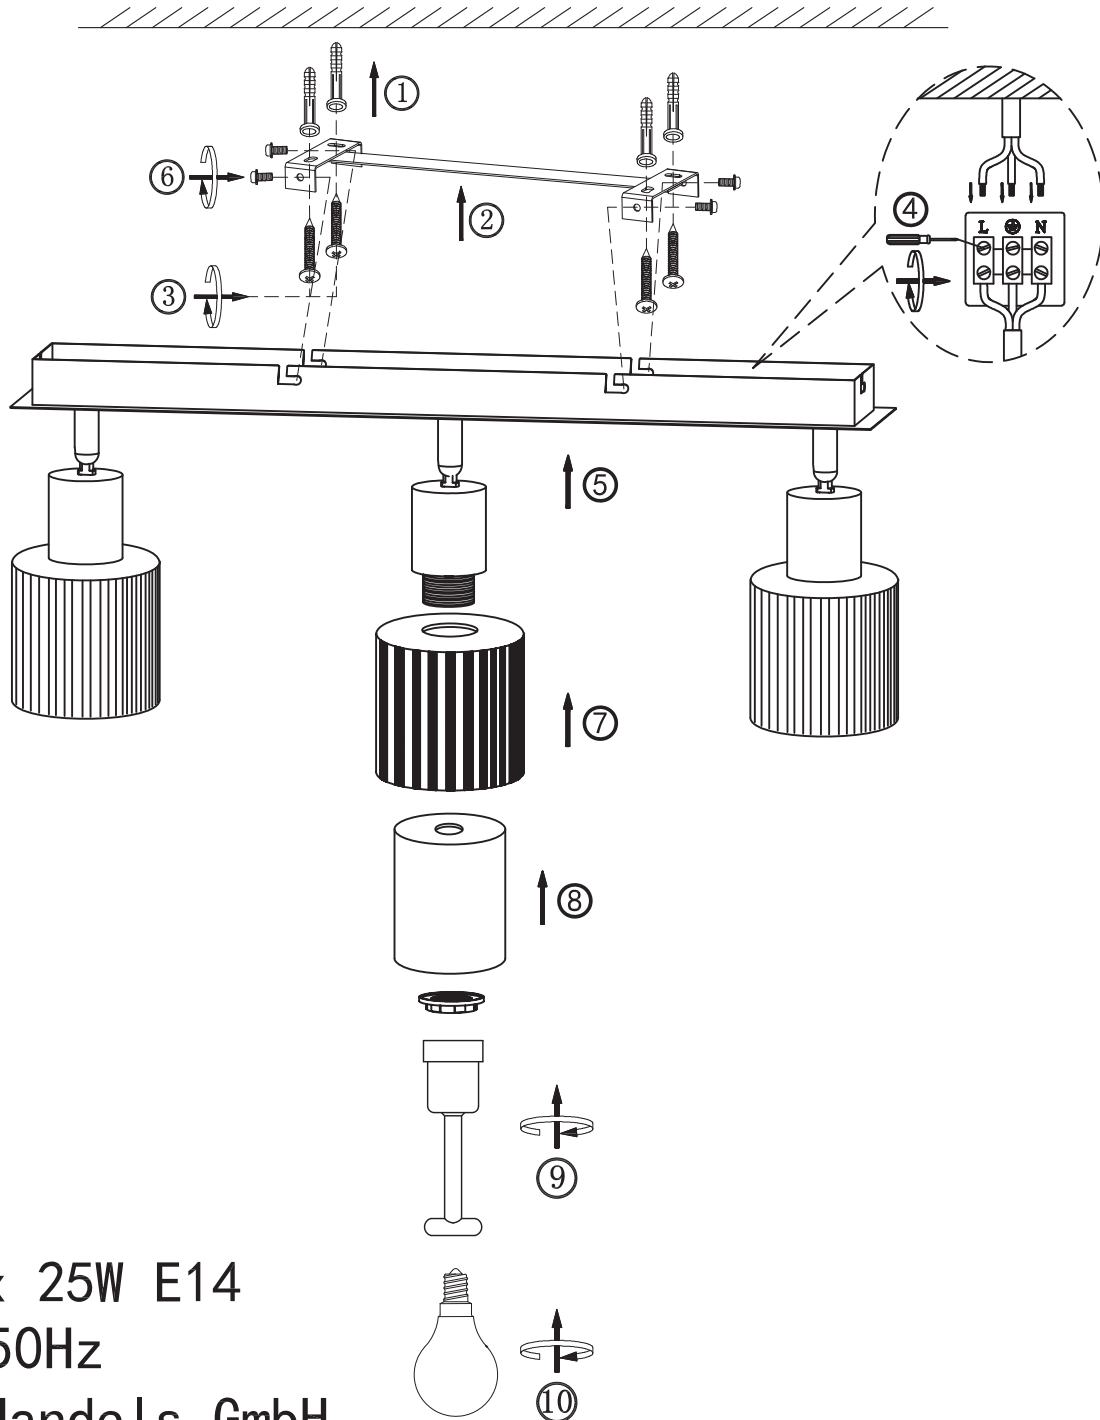

A

GLOBO

LIGHTING

54456-3

B

3 x max 25W E14

230V~ 50Hz

GLOBO Handels GmbH