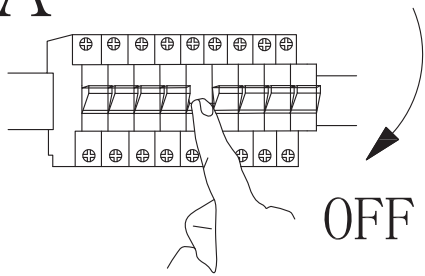

A

GLOBO

LIGHTING

54456-3

B

3 x max 25W E14

230V~ 50Hz

GLOBO Handels GmbH