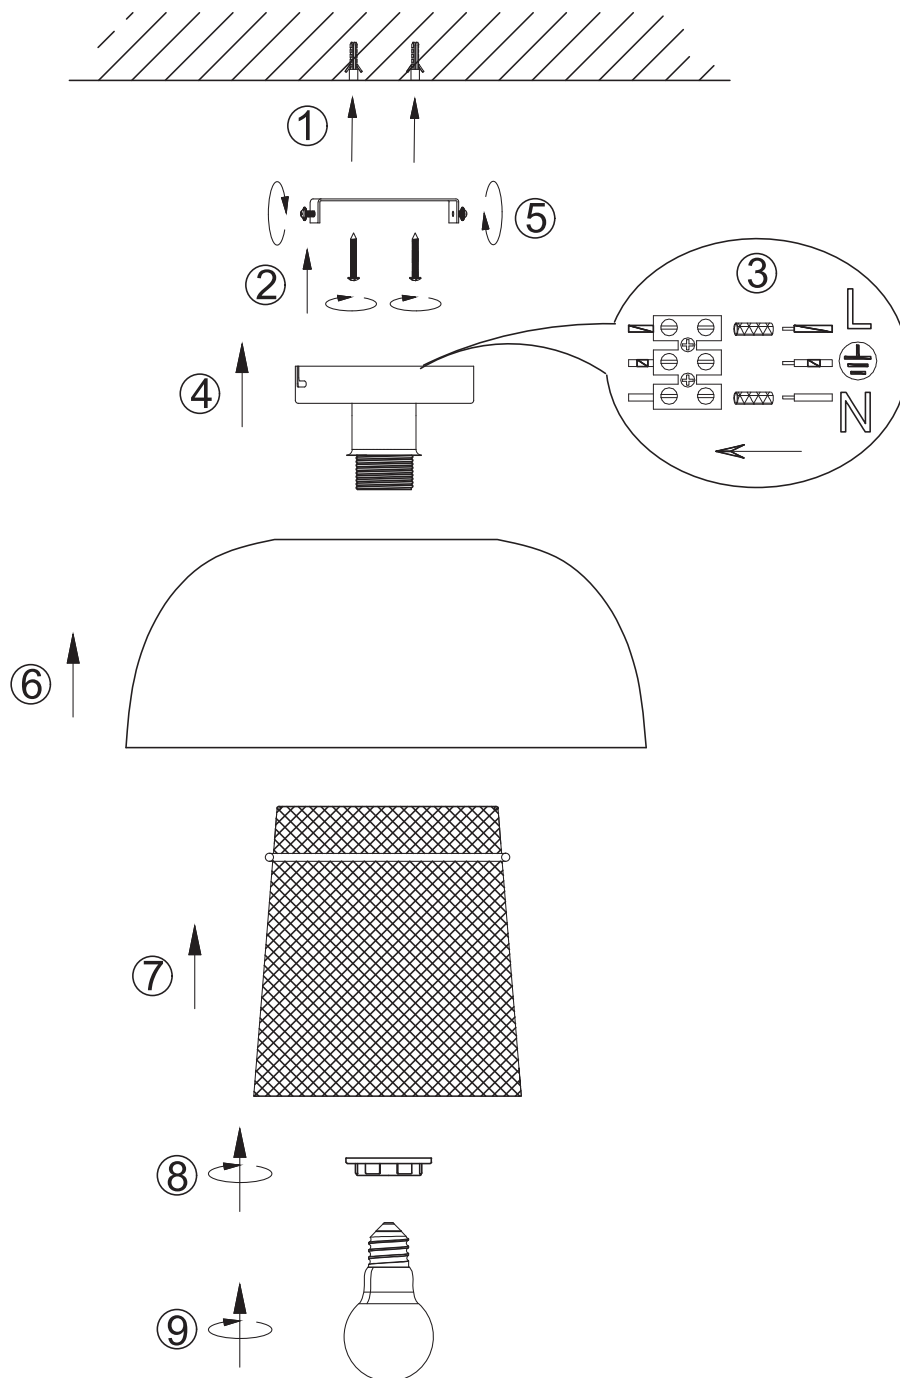

(SR) UPOZORENJE!

Prije početka montaže, pažljivo pročitajte sigurnosne upute!

(UK) ПОПЕРЕДЖЕННЯ!

Перед розбиранням, будь ласка, уважно прочитайте інструкції з техніки безпеки!

230V~50Hz, 1 x E27/max.40W

reality-leuchten.de/
R60811032