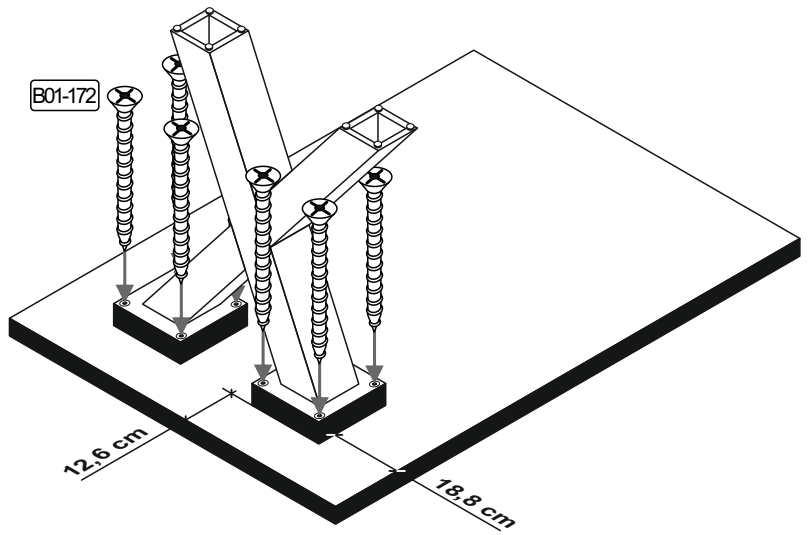

Beutel BT1-00591

B01-33 8x 4x17	B01-38 8x 4,5x35	B01-172 12x 4,5x40	B01-180 8x 6x45	B02-104 3x 8x40
B02-220 2x	B05-130 1x	B02-169 4x ø12mm		

▶ SCAN ME

Colli 1/1

156 x 156

Befestigungsplatte

512 x 124

Verbindungsplatte

896 x 70

Z99-00413

896 x 70

Z99-00414

1

B02-104 3x	B05-130 1x	LEIM
---------------	---------------	------

2

B05-130 1x	LEIM
---------------	------

2x

Montage an der Wand stehend

Montage frei im Raum stehend