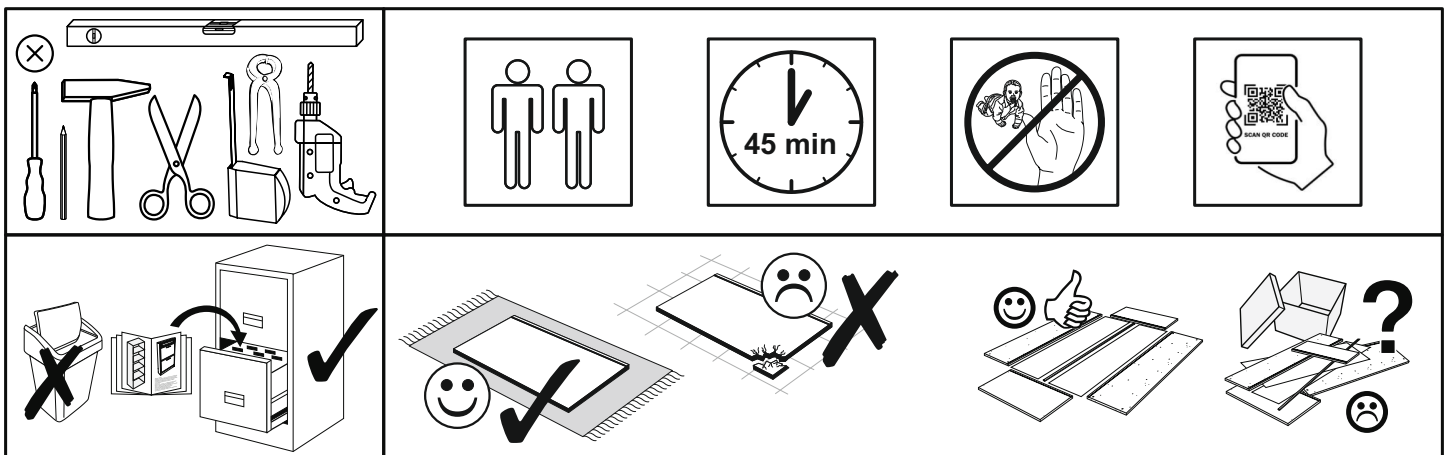

REPC-Nr.:

Service • Assistenza • Dienstverlening • Serwis
Servis • Szerviz • Сервисная служба

Artikel.-Nr.:

0205_X-1er (zerl.)

Montageanleitung.-Nr.:

MA1-00195

SCAN ME

Das Ersatzteil-Anforderungsformular finden Sie auf
The replacement parts requisition form you find on
<https://www.maeusbacher.de/ersatzteile/>

Beutel BT1-00591

B01-33 8x 4x17	B01-38 8x 4,5x35	B01-172 12x 4,5x40	B01-180 8x 6x45	B02-104 3x 8x40
B02-220 2x	B05-130 1x	B02-169 4x ø12mm		

▶ SCAN ME

Colli 1/1

156 x 156

Befestigungsplatte

512 x 124

Verbindungsplatte