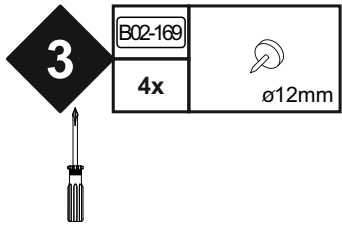

Beutel BT1-00591

B01-33 8x 4x17	B01-38 8x 4,5x35	B01-172 12x 4,5x40	B01-180 8x 6x45	B02-104 3x 8x40
B02-220 2x	B05-130 1x	B02-169 4x ø12mm		

▶ SCAN ME

Colli 1/1

156 x 156

Befestigungsplatte

512 x 124

Verbindungsplatte

896 x 70

Z99-00413

896 x 70

Z99-00414

1

B02-104 3x	B05-130 1x	LEIM
---------------	---------------	------

2

B05-130 1x	LEIM
---------------	------