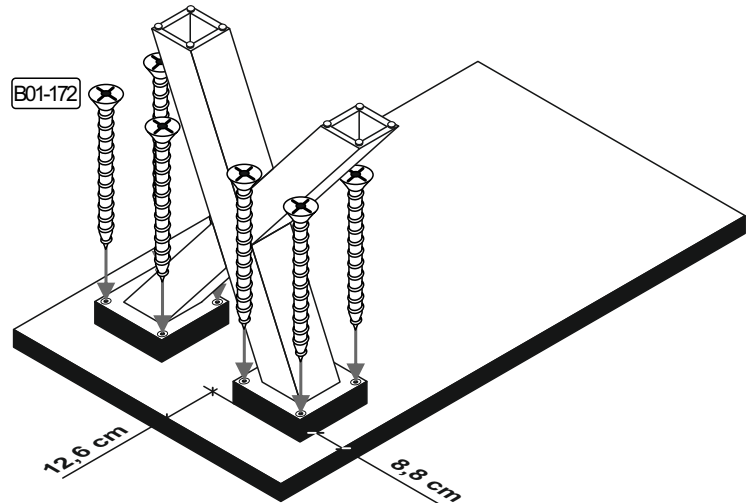

Beutel BT1-00591

B01-33 8x 4x17	B01-38 8x 4,5x35	B01-172 12x 4,5x40	B01-180 8x 6x45	B02-104 3x 8x40
B02-220 2x	B05-130 1x	B02-169 4x ø12mm		

▶ SCAN ME

Colli 1/1

156 x 156

Befestigungsplatte

512 x 124

Verbindungsplatte

896 x 70

Z99-00413

896 x 70

Z99-00414

1

B02-104 3x	B05-130 1x	LEIM
---------------	---------------	------

2

B05-130 1x	LEIM
---------------	------

2x

Montage an der Wand stehend

Montage frei im Raum stehend