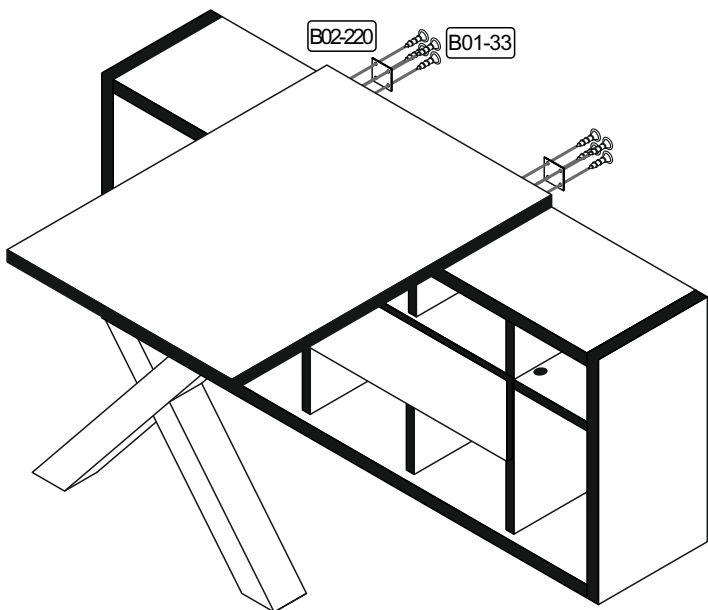

Beutel BT1-00591

B01-33 8x 4x17	B01-38 8x 4,5x35	B01-172 12x 4,5x40	B01-180 8x 6x45	B02-104 3x 8x40
B02-220 2x	B05-130 1x	B02-169 4x ø12mm		

▶ SCAN ME

Colli 1/1

156 x 156

Befestigungsplatte

512 x 124

Verbindungsplatte

896 x 70

Z99-00413

896 x 70

Z99-00414

1

B02-104 3x	B05-130 1x	LEIM
---------------	---------------	------

2

B05-130 1x	LEIM
---------------	------

2x

Montage an der Wand stehend

Montage frei im Raum stehend