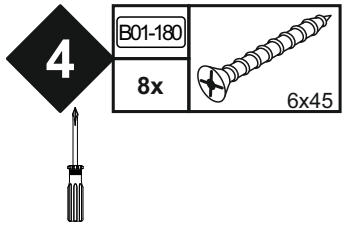

Beutel BT1-00591

B01-33 8x 4x17	B01-38 8x 4,5x35	B01-172 12x 4,5x40	B01-180 8x 6x45	B02-104 3x 8x40
B02-220 2x	B05-130 1x	B02-169 4x ø12mm		

▶ SCAN ME

Colli 1/1

156 x 156

Befestigungsplatte

512 x 124

Verbindungsplatte

896 x 70

Z99-00413

896 x 70

Z99-00414

1

B02-104 3x	B05-130 1x	LEIM
---------------	---------------	------

2

B05-130 1x	LEIM
---------------	------