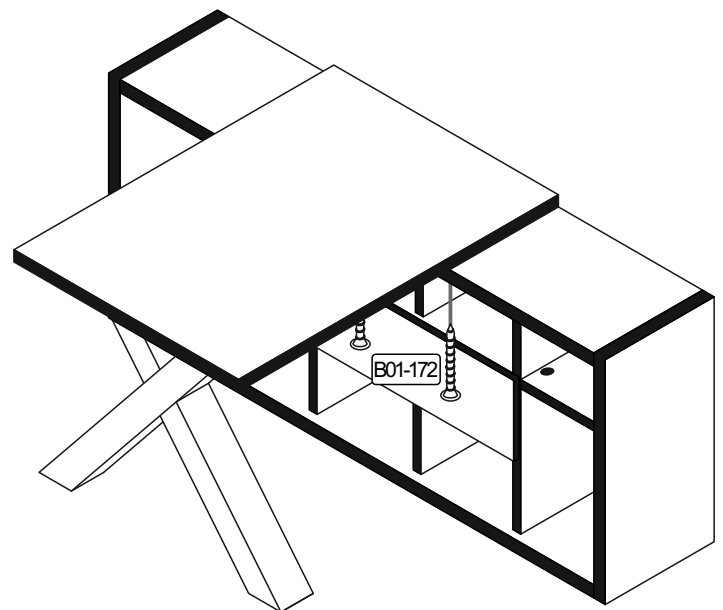

Beutel BT1-00591

B01-33 8x 4x17	B01-38 8x 4,5x35	B01-172 12x 4,5x40	B01-180 8x 6x45	B02-104 3x 8x40
B02-220 2x	B05-130 1x	B02-169 4x ø12mm		

▶ SCAN ME

Colli 1/1

156 x 156

Befestigungsplatte

512 x 124

Verbindungsplatte

896 x 70

Z99-00413

896 x 70

Z99-00414

1

B02-104 3x	B05-130 1x	LEIM
---------------	---------------	------

2

B05-130 1x	LEIM
---------------	------

2x

Montage an der Wand stehend

Montage frei im Raum stehend