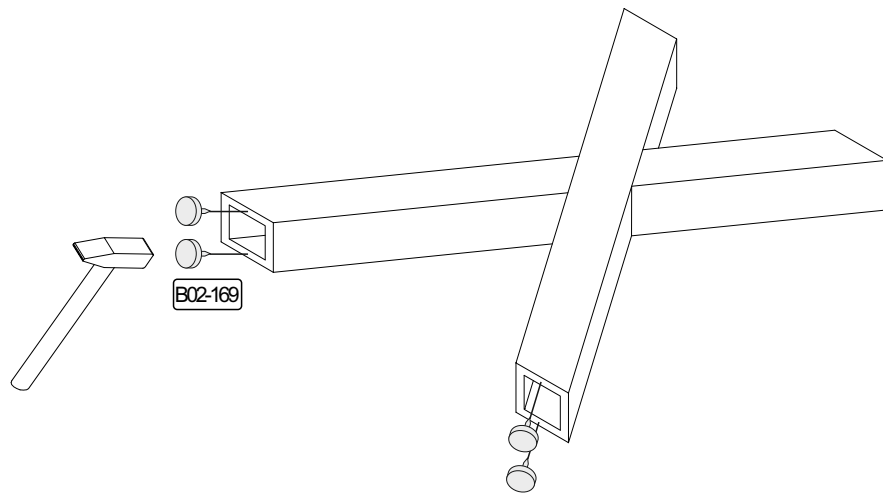

Beutel BT1-00591

B01-33 8x 4x17	B01-38 8x 4,5x35	B01-172 12x 4,5x40	B01-180 8x 6x45	B02-104 3x 8x40
B02-220 2x	B05-130 1x	B02-169 4x ø12mm		

▶ SCAN ME

Colli 1/1

156 x 156

Befestigungsplatte

512 x 124

Verbindungsplatte

896 x 70

Z99-00413

896 x 70

Z99-00414

1

B02-104 3x	B05-130 1x	LEIM
---------------	---------------	------

2

B05-130 1x	LEIM
---------------	------

2x

Montage an der Wand stehend

Montage frei im Raum stehend