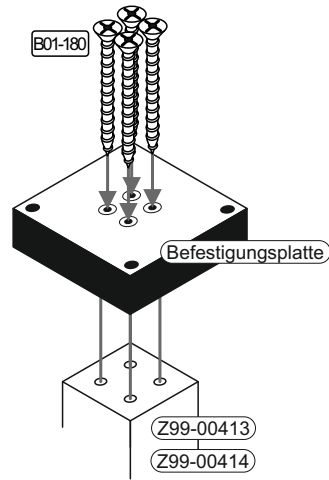

Beutel BT1-00591

B01-33 8x 4x17	B01-38 8x 4,5x35	B01-172 12x 4,5x40	B01-180 8x 6x45	B02-104 3x 8x40
B02-220 2x	B05-130 1x	B02-169 4x ø12mm		

▶ SCAN ME

Colli 1/1

156 x 156

Befestigungsplatte

512 x 124

Verbindungsplatte

896 x 70

Z99-00413

896 x 70

Z99-00414

1

B02-104 3x	B05-130 1x	LEIM
---------------	---------------	------

2

B05-130 1x	LEIM
---------------	------

2x

Montage an der Wand stehend

Montage frei im Raum stehend