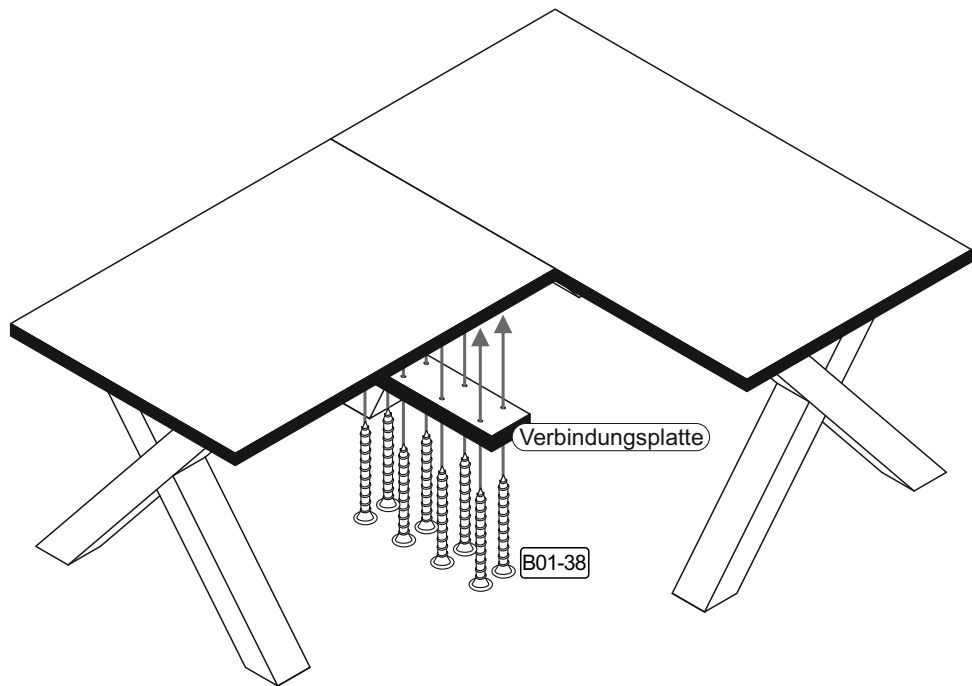

Beutel BT1-00591

B01-33 8x 4x17	B01-38 8x 4,5x35	B01-172 12x 4,5x40	B01-180 8x 6x45	B02-104 3x 8x40
B02-220 2x	B05-130 1x	B02-169 4x ø12mm		

▶ SCAN ME

Colli 1/1

156 x 156

Befestigungsplatte

512 x 124

Verbindungsplatte

896 x 70

Z99-00413

896 x 70

Z99-00414

1

B02-104 3x	B05-130 1x	LEIM
---------------	---------------	------

2

B05-130 1x	LEIM
---------------	------

2x

Montage an der Wand stehend

Montage frei im Raum stehend