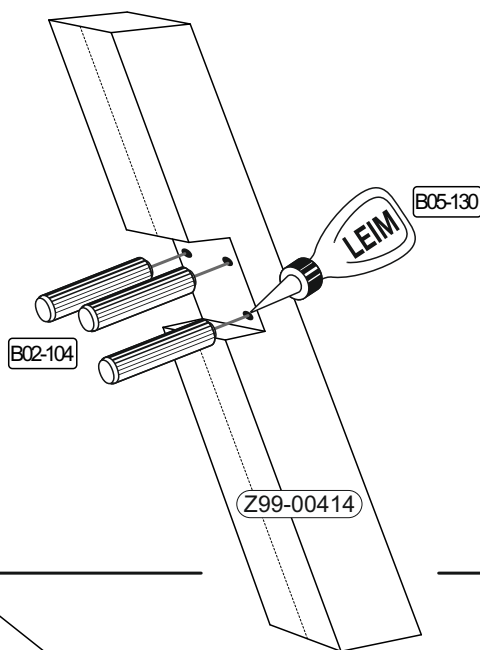

Beutel BT1-00591

B01-33 8x 4x17	B01-38 8x 4,5x35	B01-172 12x 4,5x40	B01-180 8x 6x45	B02-104 3x 8x40
B02-220 2x	B05-130 1x	B02-169 4x ø12mm		

▶ SCAN ME

Colli 1/1

156 x 156

Befestigungsplatte

512 x 124

Verbindungsplatte

896 x 70

Z99-00413

896 x 70

Z99-00414

1

B02-104 3x	B05-130 1x	LEIM
---------------	---------------	------

2

B05-130 1x	LEIM
---------------	------

2x

Montage an der Wand stehend

Montage frei im Raum stehend