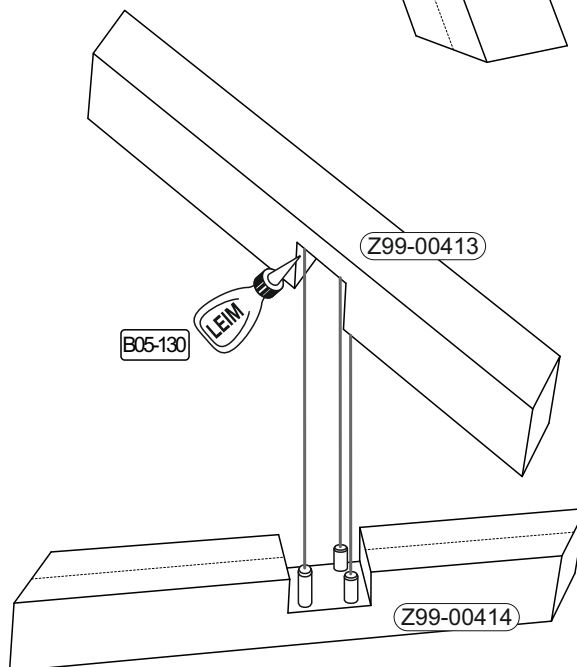

Beutel BT1-00591

B01-33 8x 4x17	B01-38 8x 4,5x35	B01-172 12x 4,5x40	B01-180 8x 6x45	B02-104 3x 8x40
B02-220 2x	B05-130 1x	B02-169 4x ø12mm		

▶ SCAN ME

Colli 1/1

156 x 156

Befestigungsplatte

512 x 124

Verbindungsplatte

896 x 70

Z99-00413

896 x 70

Z99-00414

1

B02-104 3x	B05-130 1x	LEIM
---------------	---------------	------

2

B05-130 1x	LEIM
---------------	------

2x

Montage an der Wand stehend

Montage frei im Raum stehend