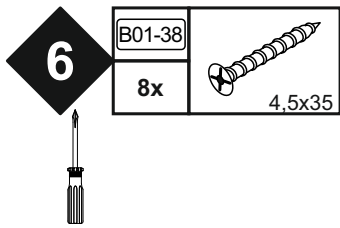

Montage an der Wand stehend