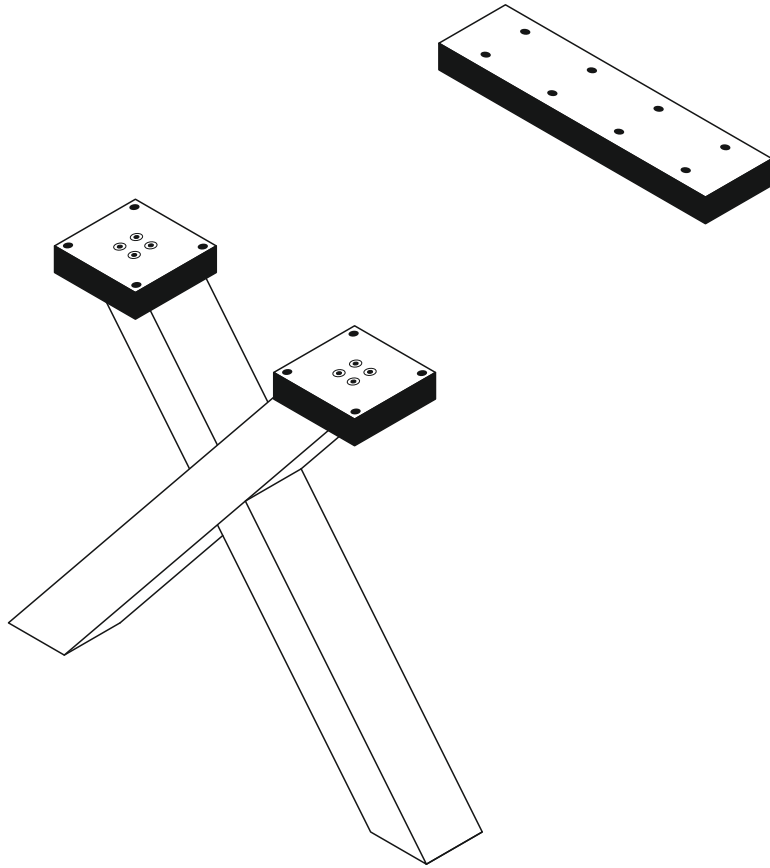

REPC-Nr.:

Service • Assistenza • Dienstverlening • Serwis
Servis • Szerviz • Сервисная служба

Artikel.-Nr.:

0205_X-1er (zerl.)

Montageanleitung.-Nr.:

MA1-00195

SCAN ME

Das Ersatzteil-Anforderungsformular finden Sie auf
The replacement parts requisition form you find on
<https://www.maeusbacher.de/ersatzteile/>

Beutel BT1-00591

B01-33 8x 4x17	B01-38 8x 4,5x35	B01-172 12x 4,5x40	B01-180 8x 6x45	B02-104 3x 8x40
B02-220 2x	B05-130 1x	B02-169 4x ø12mm		

▶ SCAN ME

Colli 1/1

156 x 156

Befestigungsplatte

512 x 124

Verbindungsplatte

896 x 70

Z99-00413

896 x 70

Z99-00414

1

B02-104 3x	B05-130 1x	LEIM
---------------	---------------	------

2

B05-130 1x	LEIM
---------------	------

2x

Montage an der Wand stehend

Montage frei im Raum stehend