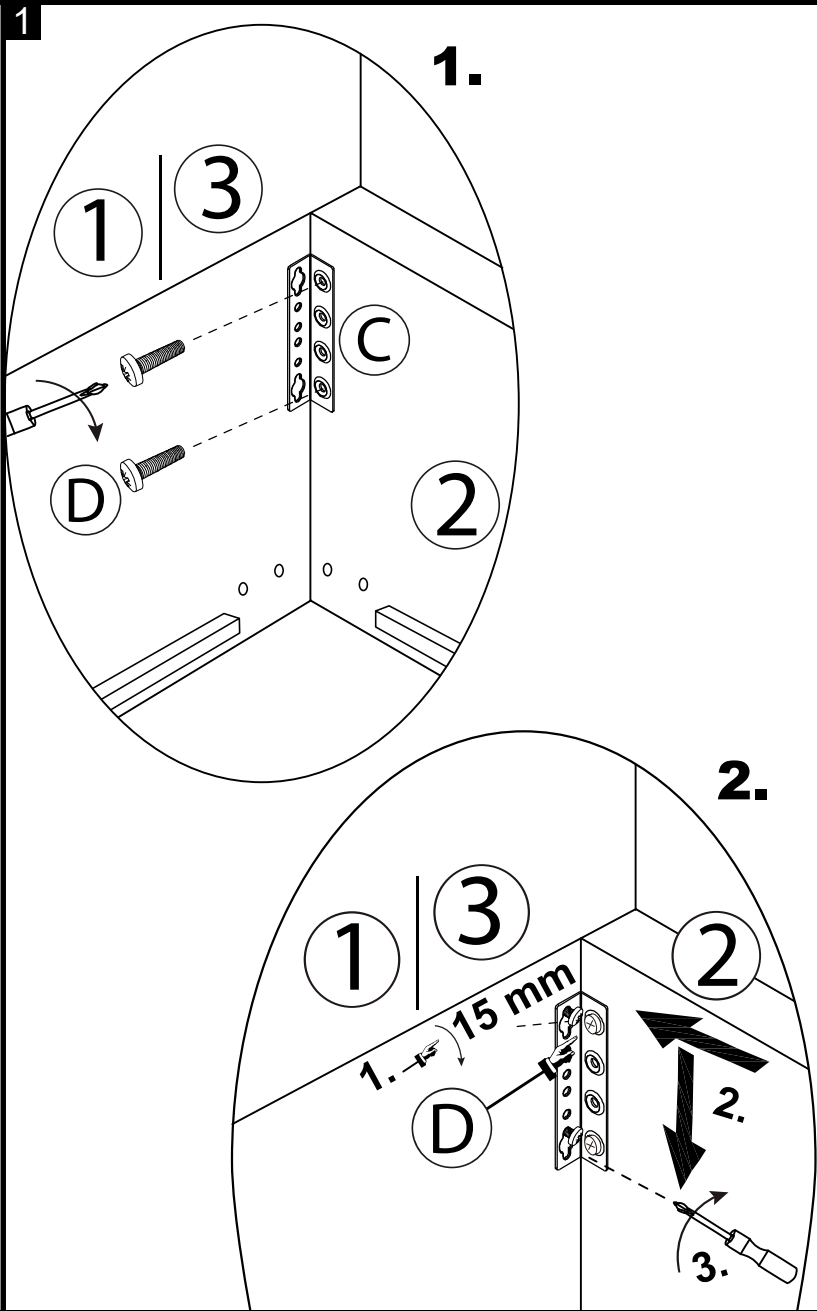

Meise Möbel GmbH & KG Klosterbauerschafter Straße 27 D-32278 Kirchlengern		LOTTE by meise Bettkasten / storage						160 cm 180 cm 200 cm	
A-85	B-85	C-85	D-85	E-85	F-85	G-85	H-85	I-85	
4	4	6	20	4	1	4	-	-	
							-	-	
H 195	M8	-	M6*30	M6*20	2005*173*94	160/180/200: 785/885/985*1000	-	-	
J-85	K-85	LL/LR-85	M-85	N-85	O-85	P-85	Q-85	R-85	
16	4	2 / 2	4	8	16	12	4	16	
									
	530*25*22	-	280 N	M8*16	M8*24	M8*40	820*95*60	4*20	
S-85	T-85	UL/UR-85	V-85	W-85	X-85	Y-85	Z-85	AA-85	
2	10	1 / 1	8	8	8	4	16	6	
									
1500*40*40	M6*70	160/180/200: 79/89/99*195cm	M6*40	M6*12	M6		8*20	160/180/200: 787/887/987*50*22	

1: Headboard
2: Side rails
3: Footboard
UL: Lower slatted panel
UR: Upper slatted panel

		 60 min	 10/13	 < 120 KG < 120 KG				
---	---	---	--	--	--	--	--	--

4

5

6