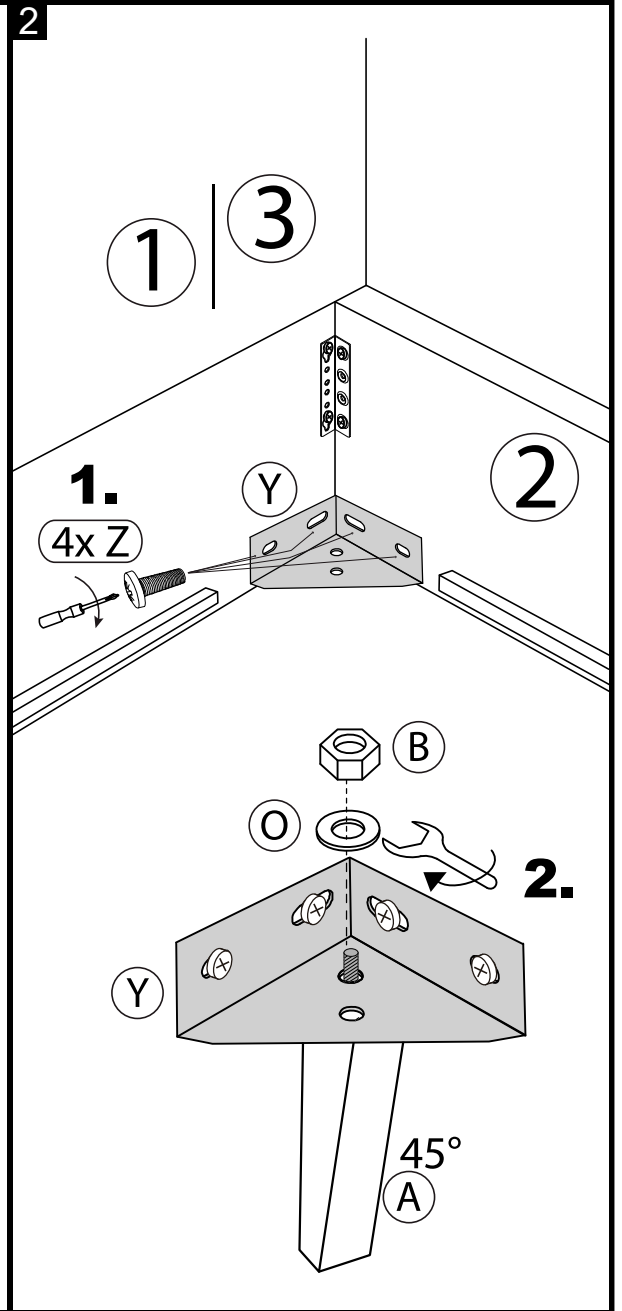

Meise Möbel GmbH & KG Klosterbauerschafter Straße 27 D-32278 Kirchlengern		LOTTE by meise Bettkasten / storage						160 cm 180 cm 200 cm	
A-85	B-85	C-85	D-85	E-85	F-85	G-85	H-85	I-85	
4	4	6	20	4	1	4	-	-	
							-	-	
H 195	M8	-	M6*30	M6*20	2005*173*94	160/180/200: 785/885/985*1000	-	-	
J-85	K-85	LL/LR-85	M-85	N-85	O-85	P-85	Q-85	R-85	
16	4	2 / 2	4	8	16	12	4	16	
									
	530*25*22	-	280 N	M8*16	M8*24	M8*40	820*95*60	4*20	
S-85	T-85	UL/UR-85	V-85	W-85	X-85	Y-85	Z-85	AA-85	
2	10	1 / 1	8	8	8	4	16	6	
									
1500*40*40	M6*70	160/180/200: 79/89/99*195cm	M6*40	M6*12	M6		8*20	160/180/200: 787/887/987*50*22	

1: Headboard
2: Side rails
3: Footboard
UL: Lower slatted panel
UR: Upper slatted panel

		 60 min	 10/13	 < 120 KG < 120 KG				
---	---	---	--	--	--	--	--	--

4

5

6