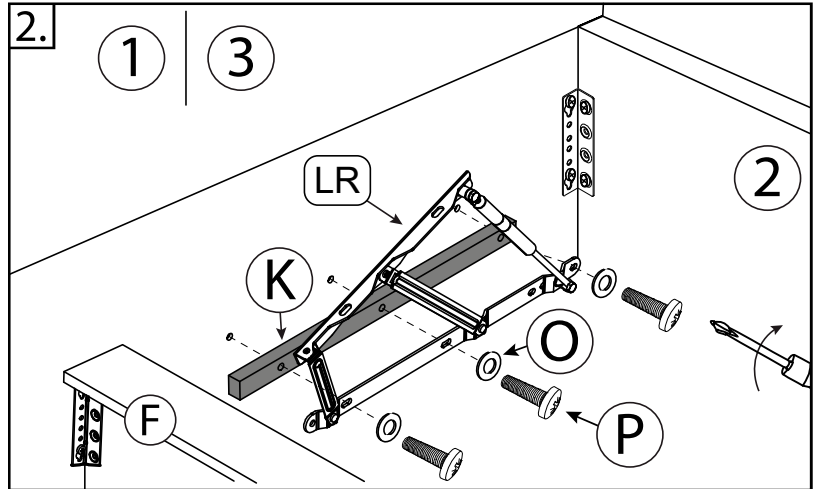

Meise Möbel GmbH & KG Klosterbauerschafter Straße 27 D-32278 Kirchlengern		LOTTE by meise Bettkasten / storage						160 cm 180 cm 200 cm	
A-85	B-85	C-85	D-85	E-85	F-85	G-85	H-85	I-85	
4	4	6	20	4	1	4	-	-	
							-	-	
H 195	M8	-	M6*30	M6*20	2005*173*94	160/180/200: 785/885/985*1000	-	-	
J-85	K-85	LL/LR-85	M-85	N-85	O-85	P-85	Q-85	R-85	
16	4	2 / 2	4	8	16	12	4	16	
									
	530*25*22	-	280 N	M8*16	M8*24	M8*40	820*95*60	4*20	
S-85	T-85	UL/UR-85	V-85	W-85	X-85	Y-85	Z-85	AA-85	
2	10	1 / 1	8	8	8	4	16	6	
									
1500*40*40	M6*70	160/180/200: 79/89/99*195cm	M6*40	M6*12	M6		8*20	160/180/200: 787/887/987*50*22	

1: Headboard
2: Side rails
3: Footboard
UL: Lower slatted panel
UR: Upper slatted panel

		 60 min	 10/13	 < 120 KG < 120 KG				
---	---	---	--	--	--	--	--	--

4

5

6