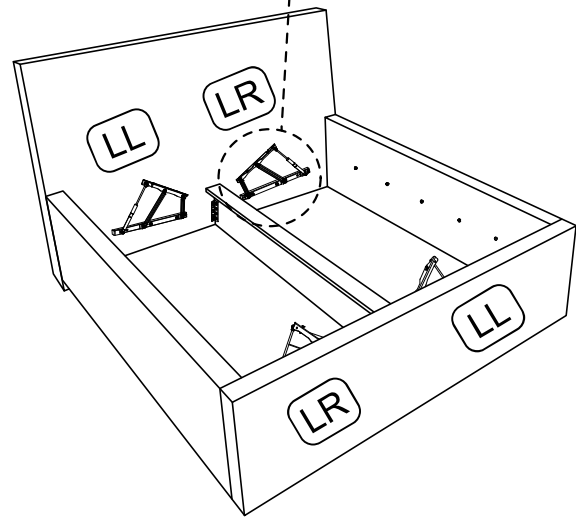

Meise Möbel GmbH & KG Klosterbauerschafter Straße 27 D-32278 Kirchlengern		LOTTE by meise Bettkasten / storage						160 cm 180 cm 200 cm	
A-85	B-85	C-85	D-85	E-85	F-85	G-85	H-85	I-85	
4	4	6	20	4	1	4	-	-	
							-	-	
H 195	M8	-	M6*30	M6*20	2005*173*94	160/180/200: 785/885/985*1000	-	-	
J-85	K-85	LL/LR-85	M-85	N-85	O-85	P-85	Q-85	R-85	
16	4	2 / 2	4	8	16	12	4	16	
									
	530*25*22	-	280 N	M8*16	M8*24	M8*40	820*95*60	4*20	
S-85	T-85	UL/UR-85	V-85	W-85	X-85	Y-85	Z-85	AA-85	
2	10	1 / 1	8	8	8	4	16	6	
									
1500*40*40	M6*70	160/180/200: 79/89/99*195cm	M6*40	M6*12	M6		8*20	160/180/200: 787/887/987*50*22	

1: Headboard
2: Side rails
3: Footboard
UL: Lower slatted panel
UR: Upper slatted panel

		 60 min	 10/13	 < 120 KG < 120 KG				
---	---	---	--	--	--	--	--	--

4

5

6