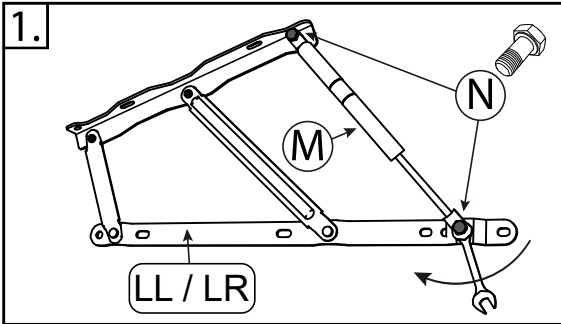

Meise Möbel GmbH & KG Klosterbauerschafter Straße 27 D-32278 Kirchlengern		LOTTE by meise Bettkasten / storage						160 cm 180 cm 200 cm	
A-85	B-85	C-85	D-85	E-85	F-85	G-85	H-85	I-85	
4	4	6	20	4	1	4	-	-	
							-	-	
H 195	M8	-	M6*30	M6*20	2005*173*94	160/180/200: 785/885/985*1000	-	-	
J-85	K-85	LL/LR-85	M-85	N-85	O-85	P-85	Q-85	R-85	
16	4	2 / 2	4	8	16	12	4	16	
									
	530*25*22	-	280 N	M8*16	M8*24	M8*40	820*95*60	4*20	
S-85	T-85	UL/UR-85	V-85	W-85	X-85	Y-85	Z-85	AA-85	
2	10	1 / 1	8	8	8	4	16	6	
									
1500*40*40	M6*70	160/180/200: 79/89/99*195cm	M6*40	M6*12	M6		8*20	160/180/200: 787/887/987*50*22	

1: Headboard
2: Side rails
3: Footboard
UL: Lower slatted panel
UR: Upper slatted panel

		 60 min	 10/13	 < 120 KG < 120 KG				
---	---	---	--	--	--	--	--	--

4

5

6