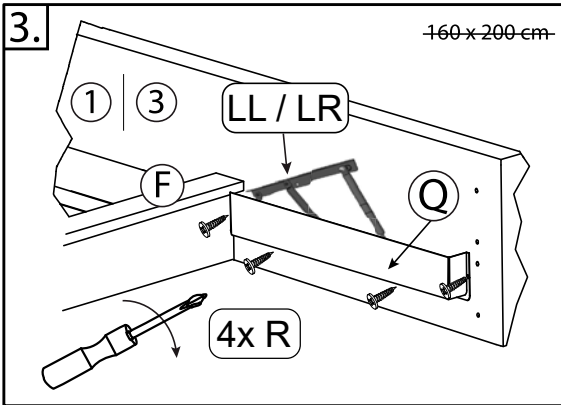

Meise Möbel GmbH & KG Klosterbauerschafter Straße 27 D-32278 Kirchlengern		LOTTE by meise Bettkasten / storage						160 cm 180 cm 200 cm	
A-85	B-85	C-85	D-85	E-85	F-85	G-85	H-85	I-85	
4	4	6	20	4	1	4	-	-	
							-	-	
H 195	M8	-	M6*30	M6*20	2005*173*94	160/180/200: 785/885/985*1000	-	-	
J-85	K-85	LL/LR-85	M-85	N-85	O-85	P-85	Q-85	R-85	
16	4	2 / 2	4	8	16	12	4	16	
									
	530*25*22	-	280 N	M8*16	M8*24	M8*40	820*95*60	4*20	
S-85	T-85	UL/UR-85	V-85	W-85	X-85	Y-85	Z-85	AA-85	
2	10	1 / 1	8	8	8	4	16	6	
									
1500*40*40	M6*70	160/180/200: 79/89/99*195cm	M6*40	M6*12	M6		8*20	160/180/200: 787/887/987*50*22	

1: Headboard
2: Side rails
3: Footboard
UL: Lower slatted panel
UR: Upper slatted panel

		 60 min	 10/13	 < 120 KG < 120 KG				
---	---	---	--	--	--	--	--	--

4

5

6