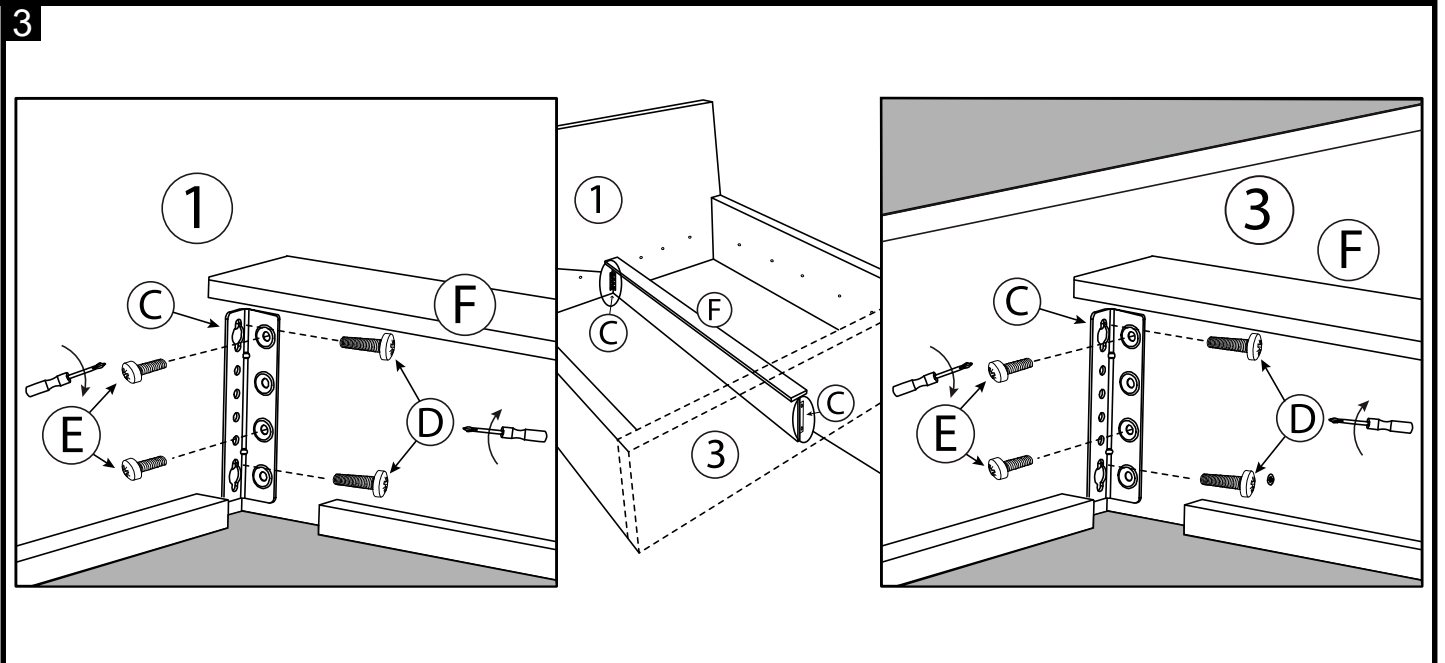

Meise Möbel GmbH & KG Klosterbauerschafter Straße 27 D-32278 Kirchlengern		LOTTE by meise Bettkasten / storage						160 cm 180 cm 200 cm	
A-85	B-85	C-85	D-85	E-85	F-85	G-85	H-85	I-85	
4	4	6	20	4	1	4	-	-	
							-	-	
H 195	M8	-	M6*30	M6*20	2005*173*94	160/180/200: 785/885/985*1000	-	-	
J-85	K-85	LL/LR-85	M-85	N-85	O-85	P-85	Q-85	R-85	
16	4	2 / 2	4	8	16	12	4	16	
									
	530*25*22	-	280 N	M8*16	M8*24	M8*40	820*95*60	4*20	
S-85	T-85	UL/UR-85	V-85	W-85	X-85	Y-85	Z-85	AA-85	
2	10	1 / 1	8	8	8	4	16	6	
									
1500*40*40	M6*70	160/180/200: 79/89/99*195cm	M6*40	M6*12	M6		8*20	160/180/200: 787/887/987*50*22	

1: Headboard
2: Side rails
3: Footboard
UL: Lower slatted panel
UR: Upper slatted panel

		 60 min	 10/13	 < 120 KG < 120 KG				
---	---	---	--	--	--	--	--	--

4

5

6