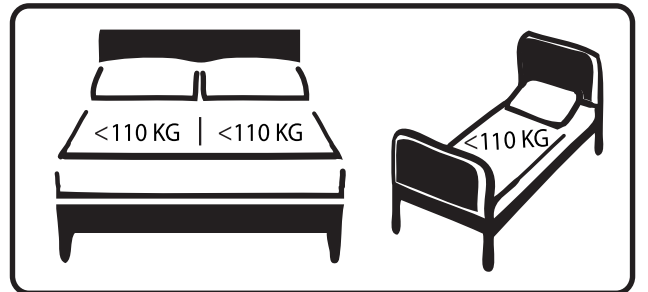

Meise Möbel GmbH & KG
Klosterbauerschafter Straße 27
D-32278 Kirchlengern
Tel.: +49 5223 - 180 98-0
Email: info@meisemoebel.de

meise.möbel®

Modelle mit Lichtquellen: Die Lichtquellen und die separaten Steuerungselemente können zur Überprüfung durch die Marktüberwachungsbehörde / als Austauschteil aus dem umgebenden Produkt entnommen werden, ohne sie dauerhaft zu zerstören. Anweisungen dazu finden Sie in der technischen Dokumentation des Produktes.

Models incl. LED Light: The light sources and the separate control elements can be removed from the surrounded product for inspection by the market surveillance authority / as replacement part without permanently destroying them. Instructions for this can be found in the technical documentation of the product.

„Wichtig: Gebrauchs- und Montageanleitung für spätere Bezugnahme aufbewahren, sorgfältig lesen“

"Important: for future reference please keep the assembly instruction, read it carefully"

инструкции за монтаж / návod k montáži / monteringsvejledning / instrucciones de montaje / monteerimisjuhendid / instructions de montage / asennusohjeet / οδηγίες συναρμολόγησης / szerelési útmutató / upute za montažu / istruzioni di montaggio / montāžas instrukcijas / surinkimo instrukcijos / montage-instructies / instruções de montagem / instrukcja montaży / instrucțiunile de asamblare / инструкции по сборке / monteringsanvisningar / návod na montáž / navodila za montažo / montaj talimatları