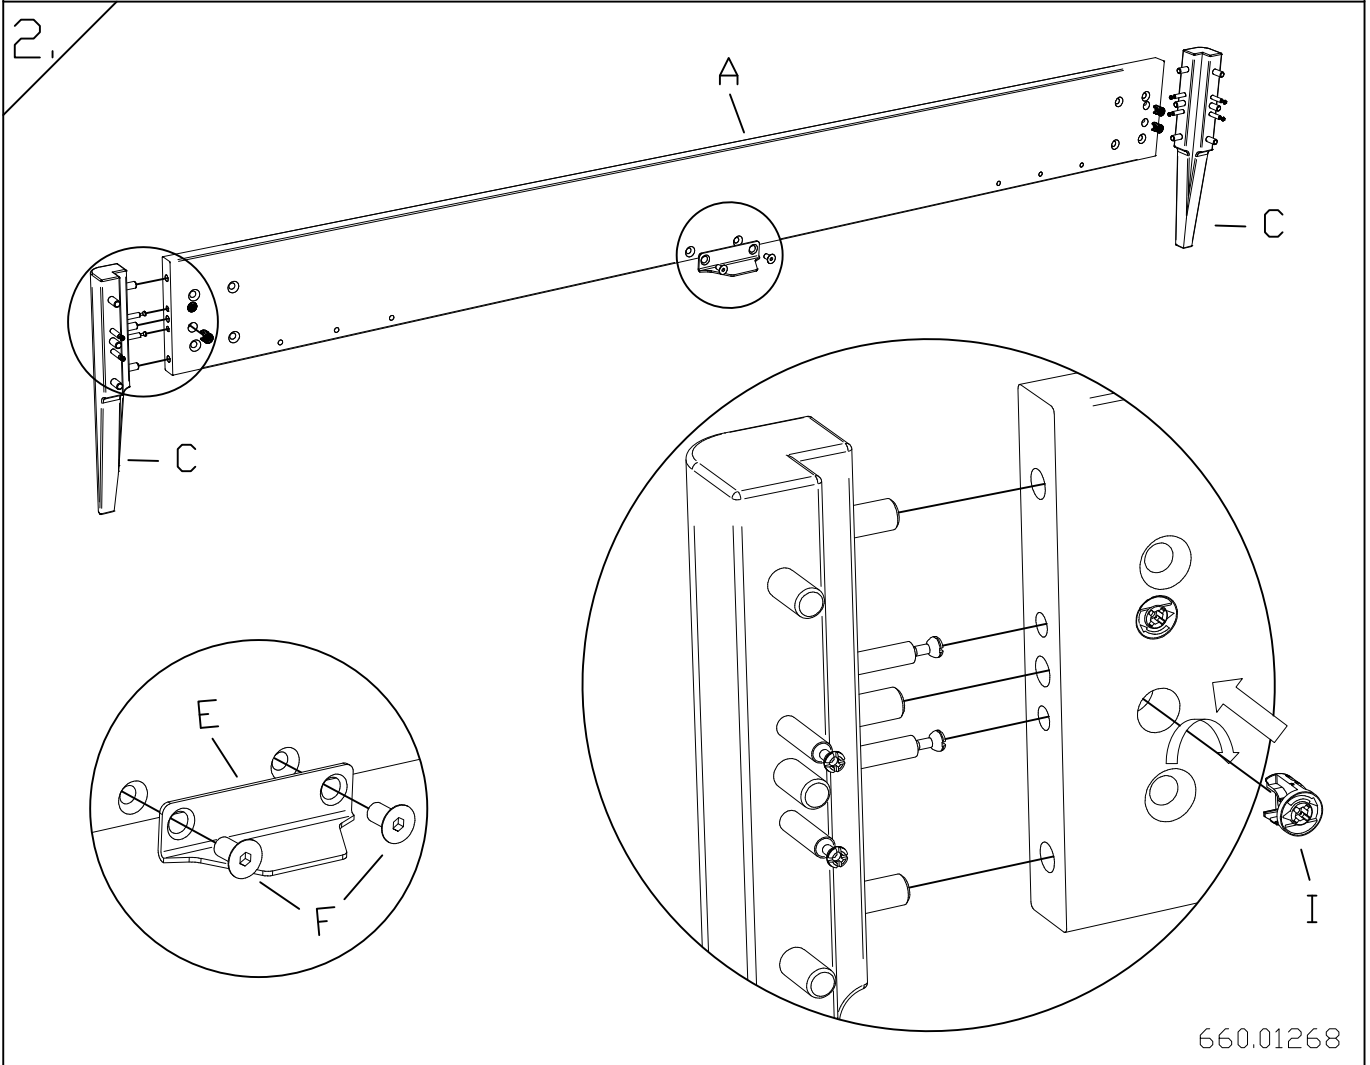

zusätzlich bei Breiten ab 160cm
additional for widths from 160cm
à partir des dimensions 160cm
a partire della misura 160cm

K x2

790.023

L x2

746.997

F x6

631.872

zusätzlich bei Fusshöhen 25
additional for feed height 25
en plus pour les hauteur de pieds 25
supporti addizionali per piedi di 25

25cm = 5cm Adapter

793.290

660.01268

<p>P x1</p> 	<p>Q x2</p>  <p>790.006</p>	<p>R x4</p> <p>Ø5x25</p>  <p>631.16500</p>	<p>S x2</p> <p>M8x25</p>  <p>631.10600</p>	<p>T x2</p> <p>Ø5x25</p>  <p>631.32100</p>
---	--	---	---	---