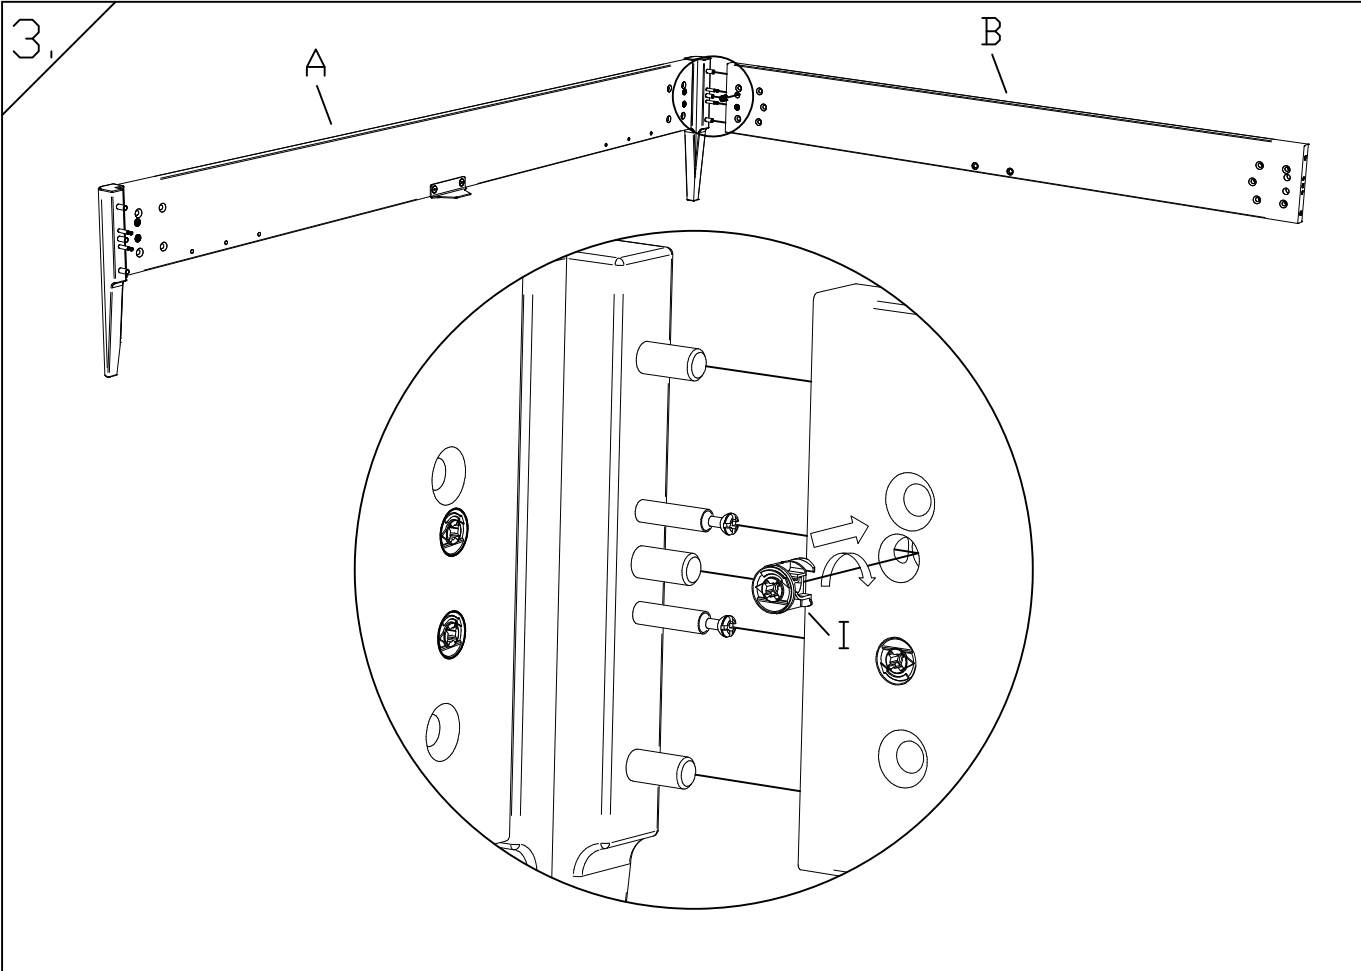

zusätzlich bei Breiten ab 160cm
additional for widths from 160cm
à partir des dimensions 160cm
a partire della misura 160cm

K x2

790.023

L x2

746.997

F x6

631.872

zusätzlich bei Fusshöhen 25
additional for feed height 25
en plus pour les hauteur de pieds 25
supporti addizionali per piedi di 25

25cm = 5cm Adapter

793.290

660.01268

<p>P x1</p> 	<p>Q x2</p>  <p>790.006</p>	<p>R x4</p> <p>Ø5x25</p>  <p>631.16500</p>	<p>S x2</p> <p>M8x25</p>  <p>631.10600</p>	<p>T x2</p> <p>Ø5x25</p>  <p>631.32100</p>
---	--	---	---	---