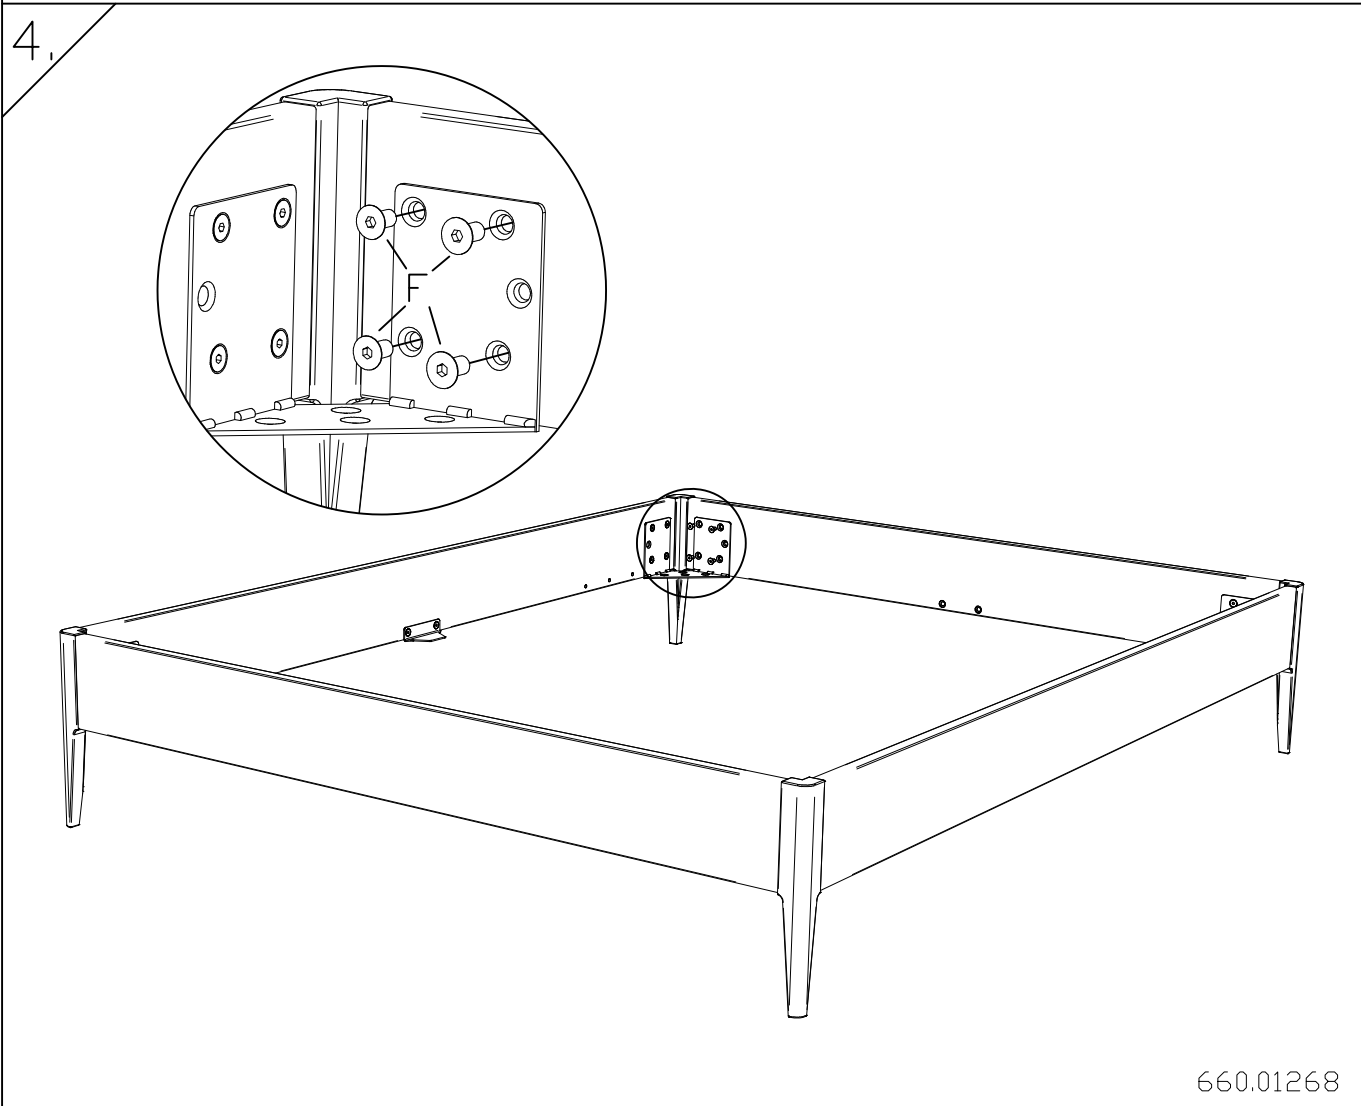

zusätzlich bei Breiten ab 160cm
additional for widths from 160cm
à partir des dimensions 160cm
a partire della misura 160cm

K x2

790.023

L x2

746.997

F x6

631.872

zusätzlich bei Fusshöhen 25
additional for feed height 25
en plus pour les hauteur de pieds 25
supporti addizionali per piedi di 25

25cm = 5cm Adapter

793.290

660.01268

<p>P x1</p> 	<p>Q x2</p>  <p>790.006</p>	<p>R x4</p> <p>Ø5x25</p>  <p>631.16500</p>	<p>S x2</p> <p>M8x25</p>  <p>631.10600</p>	<p>T x2</p> <p>Ø5x25</p>  <p>631.32100</p>
---	--	---	---	---