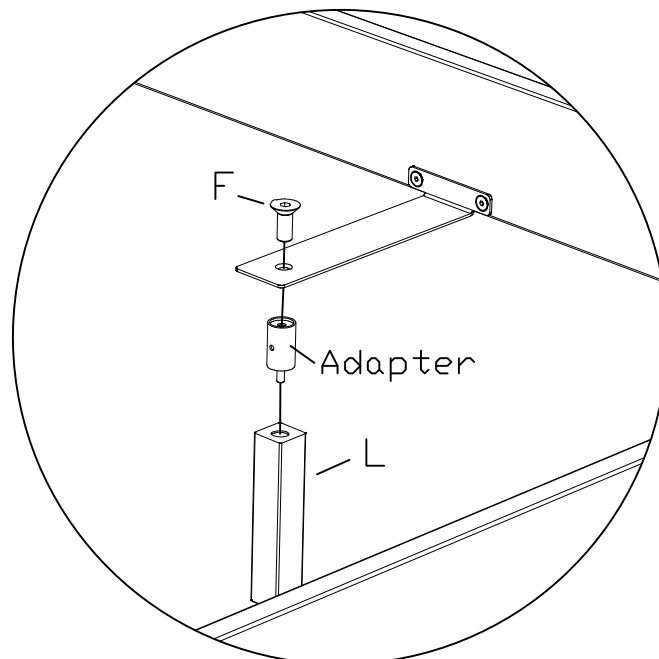

zusätzlich bei Breiten ab 160cm
additional for widths from 160cm
à partir des dimensions 160cm
a partire della misura 160cm

K x2

790.023

L x2

746.997

F x6

631.872

zusätzlich bei Fusshöhen 25
additional for feed height 25
en plus pour les hauteur de pieds 25
supporti addizionali per piedi di 25

25cm = 5cm Adapter

793.290

660.01268

<p>P x1</p> 	<p>Q x2</p>  <p>790.006</p>	<p>R x4</p> <p>Ø5x25</p>  <p>631.16500</p>	<p>S x2</p> <p>M8x25</p>  <p>631.10600</p>	<p>T x2</p> <p>Ø5x25</p>  <p>631.32100</p>
---	--	---	---	---