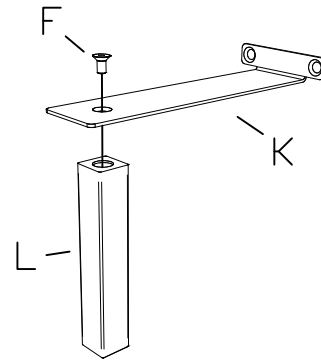

zusätzlich bei Breiten ab 160cm
additional for widths from 160cm
à partir des dimensions 160cm
a partire della misura 160cm

K x2

790.023

L x2

746.997

F x6

631.872

zusätzlich bei Fusshöhen 25
additional for feed height 25
en plus pour les hauteur de pieds 25
supporti addizionali per piedi di 25

25cm = 5cm Adapter

793.290

660.01268

<p>P x1</p> 	<p>Q x2</p>  <p>790.006</p>	<p>R x4</p> <p>Ø5x25</p>  <p>631.16500</p>	<p>S x2</p> <p>M8x25</p>  <p>631.10600</p>	<p>T x2</p> <p>Ø5x25</p>  <p>631.32100</p>
---	--	---	---	---