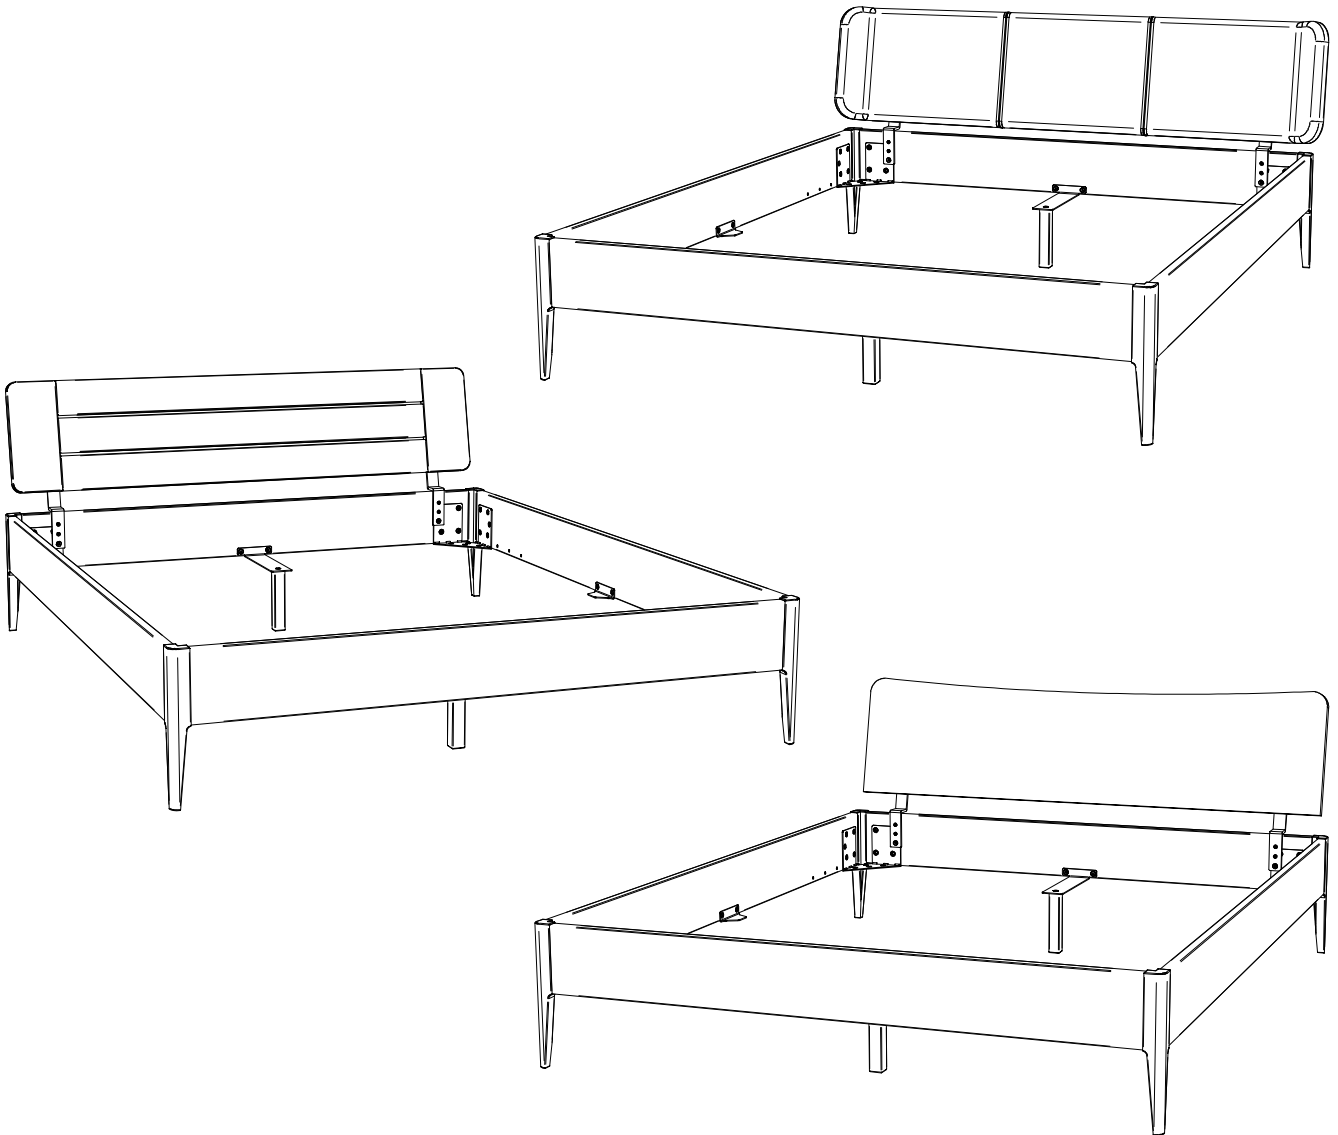

Varese, Pienza, Busseto & Spezia

Benötigte Werkzeuge – Outils Nécessaires – Tools Required – Attrezzi Necessari