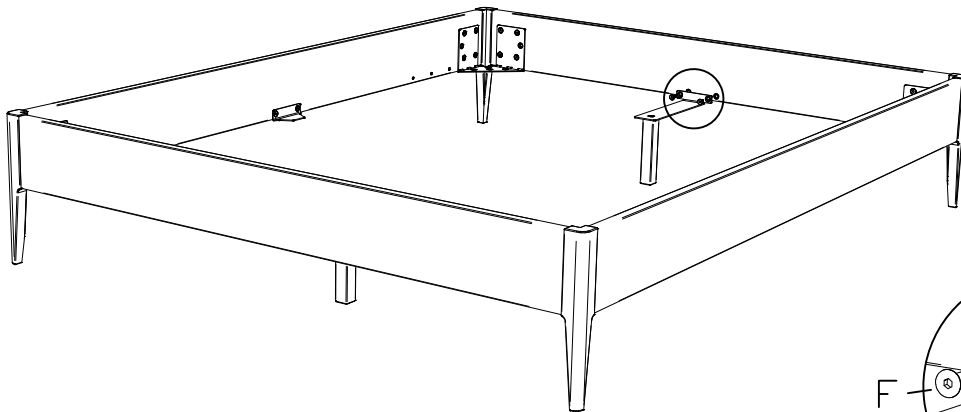

zusätzlich bei Breiten ab 160cm
additional for widths from 160cm
à partir des dimensions 160cm
a partire della misura 160cm

K x2

790.023

L x2

746.997

F x6

631.872

zusätzlich bei Fusshöhen 25
additional for feed height 25
en plus pour les hauteur de pieds 25
supporti addizionali per piedi di 25

25cm = 5cm Adapter

793.290

660.01268

<p>P x1</p> 	<p>Q x2</p>  <p>790.006</p>	<p>R x4</p> <p>Ø5x25</p>  <p>631.16500</p>	<p>S x2</p> <p>M8x25</p>  <p>631.10600</p>	<p>T x2</p> <p>Ø5x25</p>  <p>631.32100</p>
---	--	---	---	---