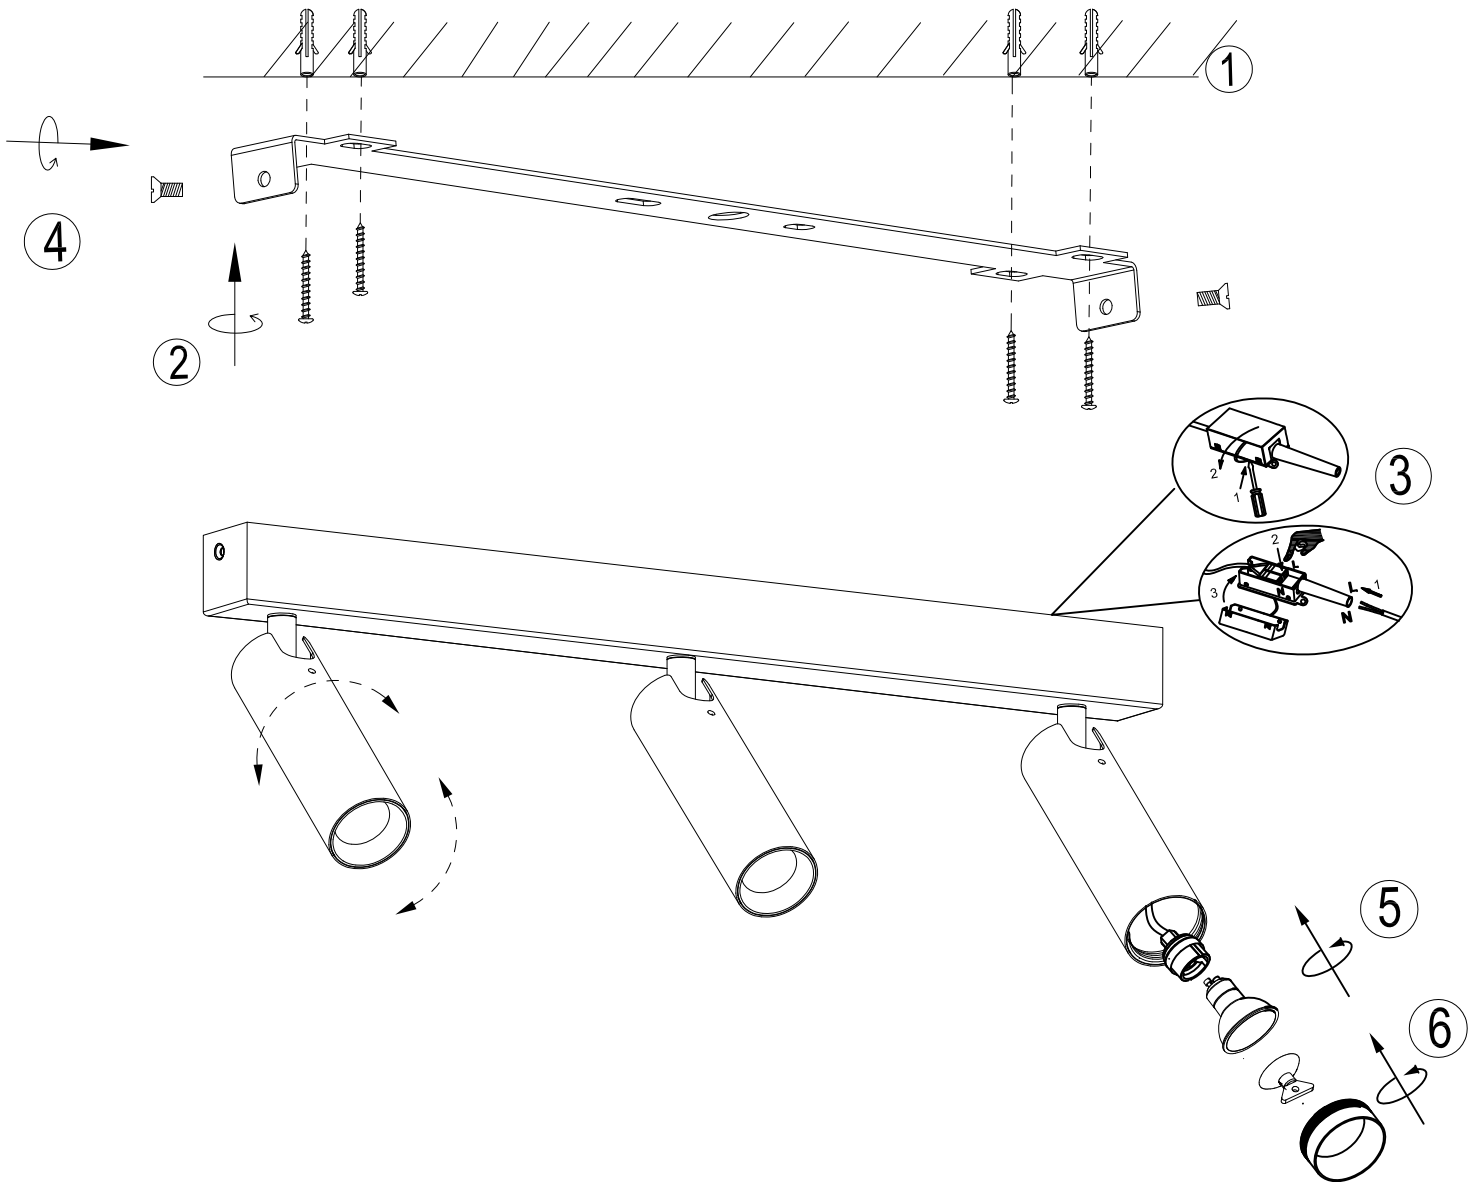

(SR) UPOZORENJE!

Prije početka montaže, pažljivo pročitajte sigurnosne upute!

(UK) ПОПЕРЕДЖЕННЯ!

Перед розбиранням, будь ласка, уважно прочитайте інструкції з техніки безпеки!

230V~50Hz 3 x Mini GU10 max.5W