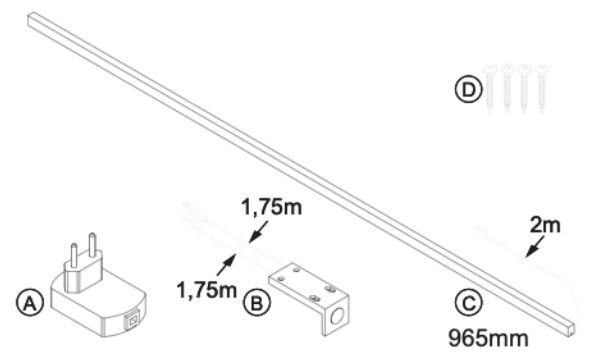

Artikel.-Nr.:

**4008-LED-97**

Montageanleitung.-Nr.:

**MA1-00839**

Das Ersatzteil-Anforderungsformular finden Sie auf  
The replacement parts requisition form you find on  
<https://www.maeusbacher.de/ersatzteile/>

# Colli 1/1

|       |   |
|-------|---|
| Z0951 |  |
| 1x    |   |

**4008-KS-31**

**2** 

**3**

|  |        |  |
|--|--------|--|
|  | Z09-51 |  |
|  | 1x     |  |