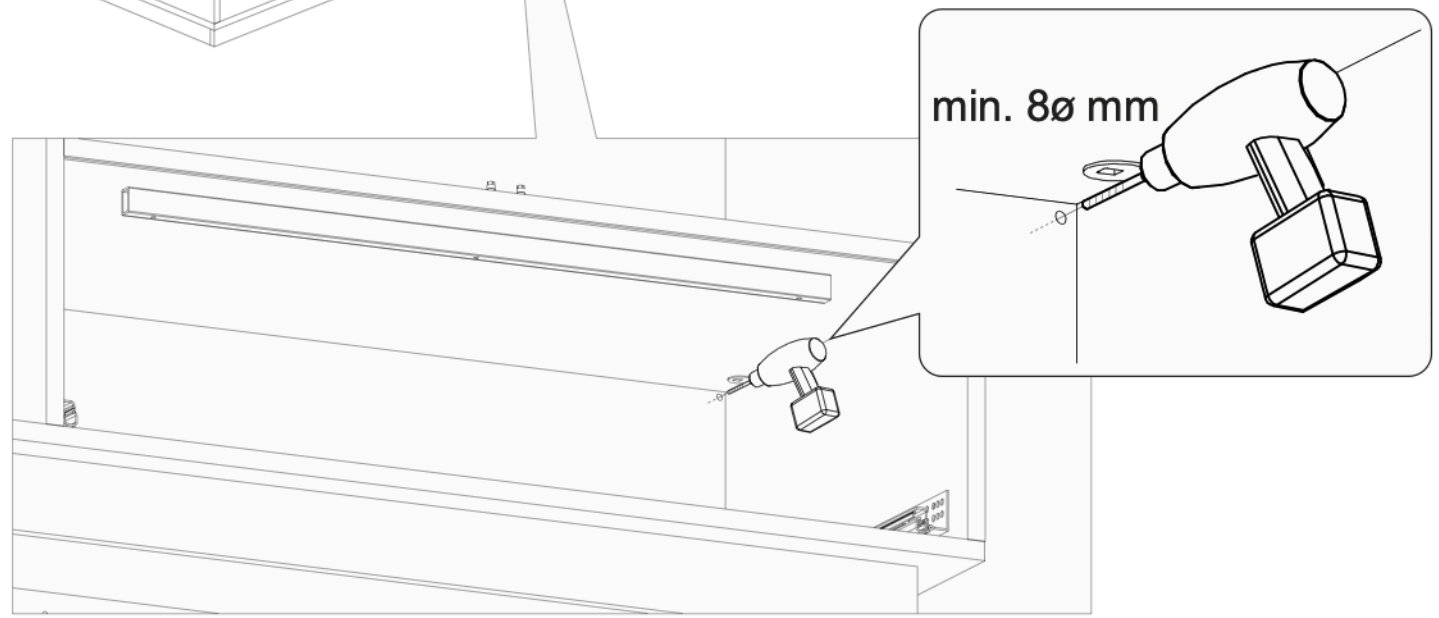

4008-KS-31