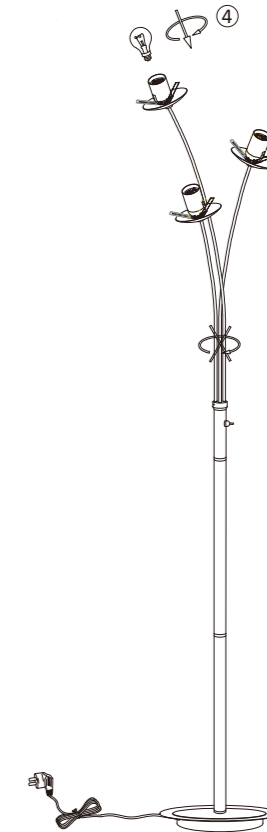

## 998838 - BIG WIDOW

DE

GB

FR

ES

HR

HU

IT

NL

998838

230V / 50Hz~

3x E14 max. 25W

1x