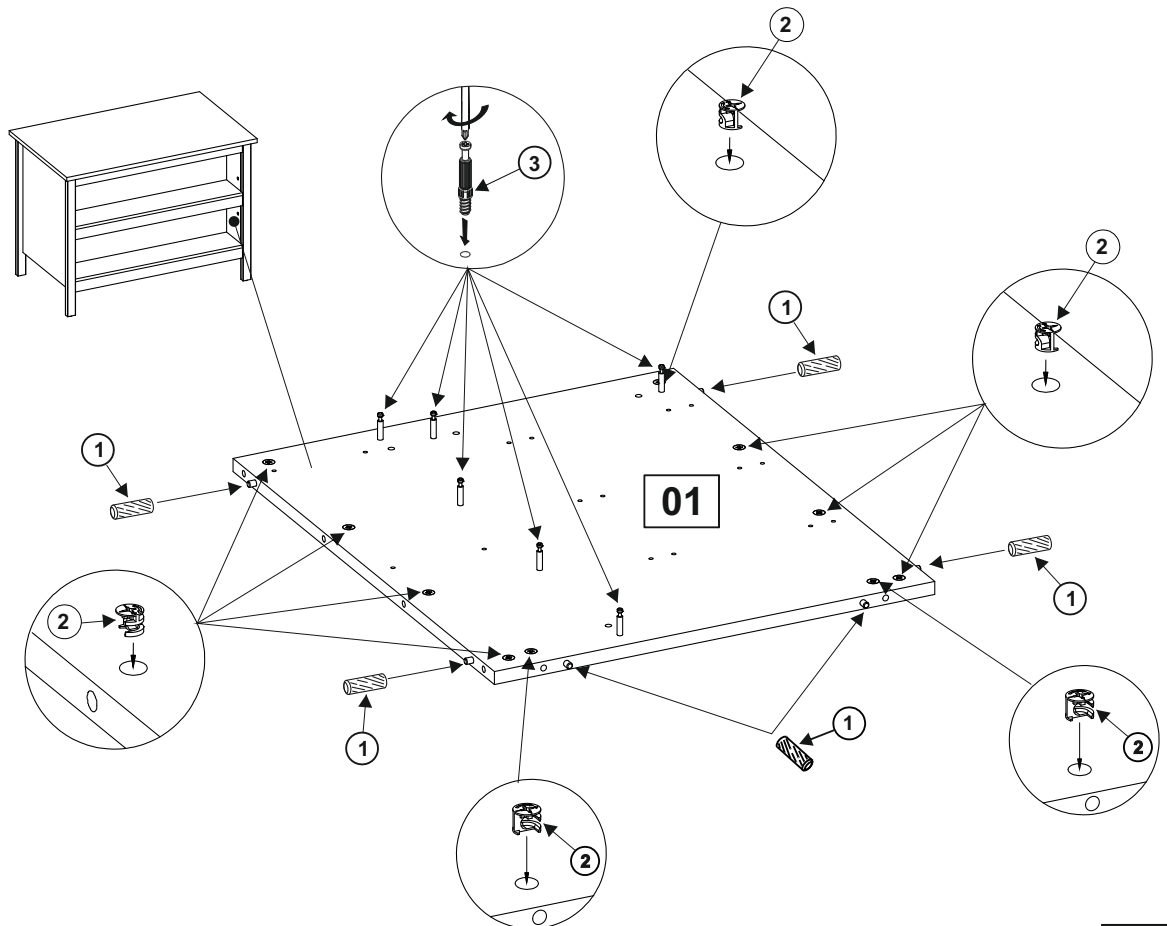

PIAZZA NERO 3S

①	∅ 8x35	6x
②	15x12	10x
③		6x