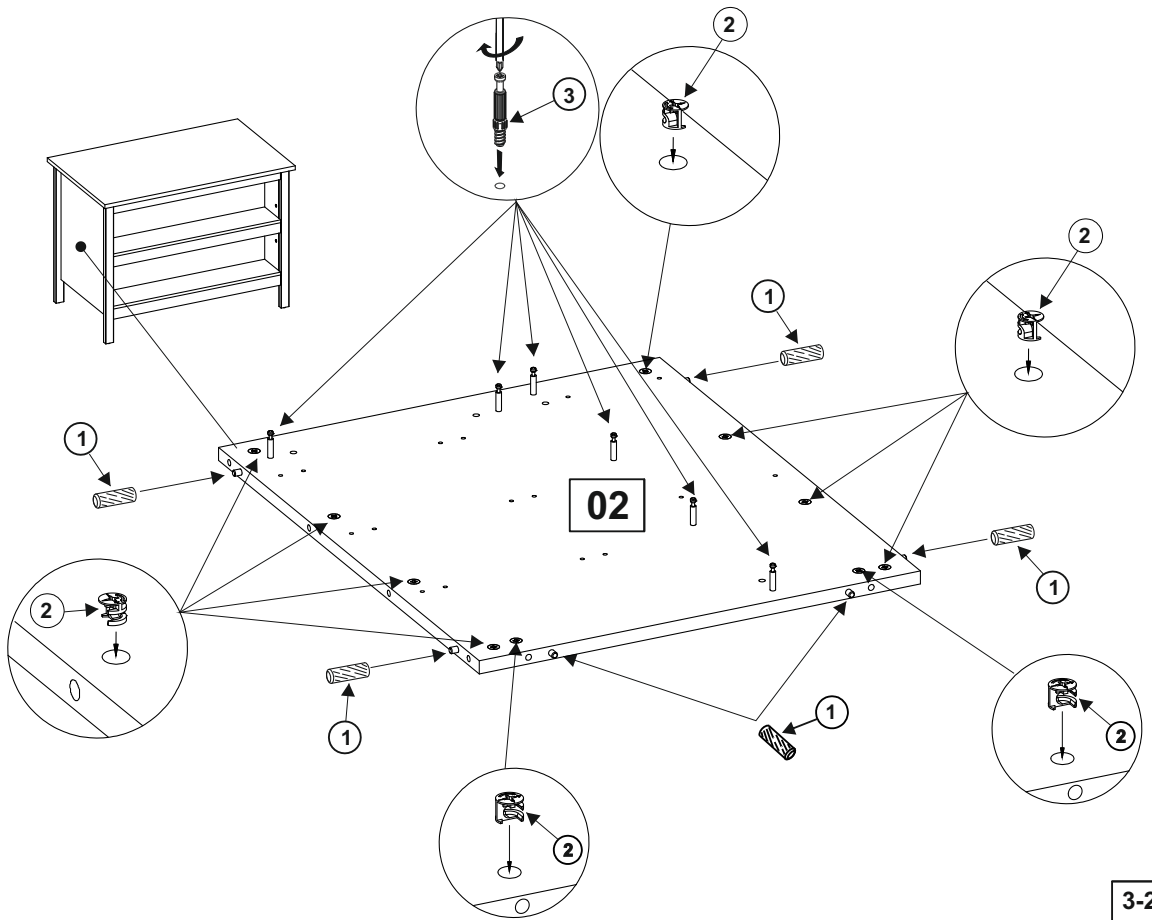

Inter Link

90 min.

2-23

PIAZZA NERO 3S

①	∅ 8x35	6x
②	15x12	10x
③		6x

①	∅ 8x35	✓
⑦	∅ 6x30	✗

②	15x12	✓
⑧	15x10	✗

3-29