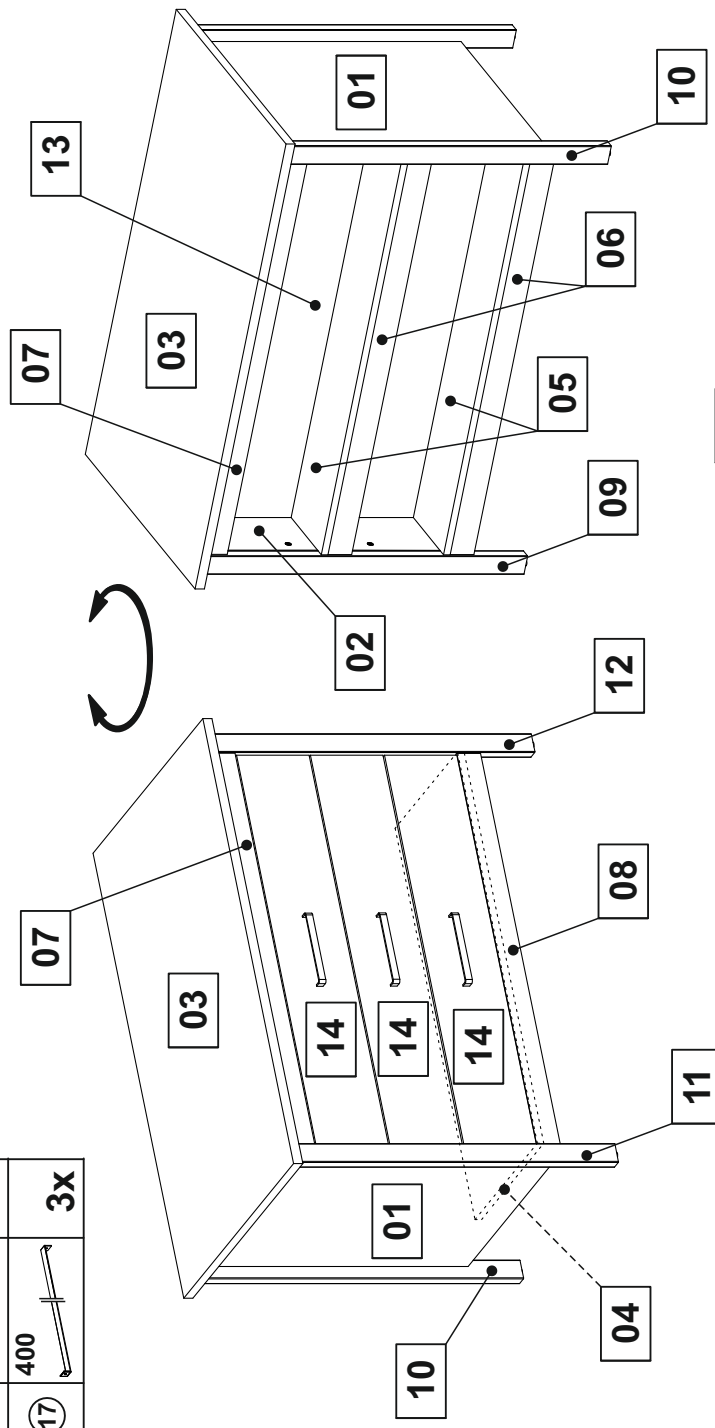

TR: Önemli montaj önerileri indir:

ARB: المهمة التجميع اقتراحات تنزيل:

 **Inter Link**®

Z. A. du Niederwald
F-67470 Seltz
www.interlink-sas.com

PIAZZA NERO 3S

①	∅ 8x35	38X	⑩		8X
②	15x12 	50X	⑪		3X
③		56X			
④		8X			
⑤		4X			
⑥		6X			
⑦	∅ 6x30 	12X			
⑧	15x10 	6X			
⑨	7x50 	6X			
⑩		1X			
⑪	6,3x13 	32X			
⑫	3x20 	21X			
⑬	3,5x13 	6X			
⑭		3X			
⑮	400 	3X			

Inter Link

90 min.

2-23

PIAZZA NERO 3S

①	∅ 8x35	6x
②	15x12	10x
③		6x

①	∅ 8x35	✓
⑦	∅ 6x30	✗

②	15x12	✓
⑧	15x10	✗

3-29