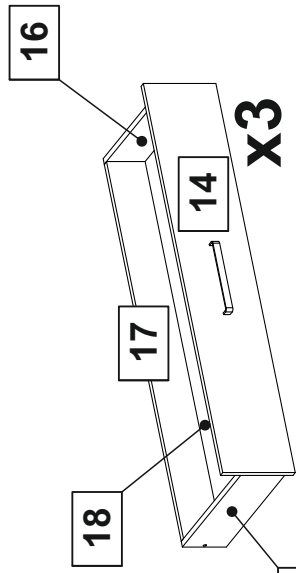

TR: Önemli montaj önerileri indir:

ARB: المهمة التجميع اقتراحات تنزيل:

 **Inter Link**®

Z. A. du Niederwald
F-67470 Seltz
www.interlink-sas.com

PIAZZA NERO 3S

①	∅ 8x35	38X	⑩		8X
②	15x12 	50X	⑪		3X
③		56X			
④		8X			
⑤		4X			
⑥		6X			
⑦	∅ 6x30 	12X			
⑧	15x10 	6X			
⑨	7x50 	6X			
⑩		1X			
⑪	6,3x13 	32X			
⑫	3x20 	21X			
⑬	3,5x13 	6X			
⑭		3X			
⑮	400 	3X			

Inter Link

90 min.

2-23

PIAZZA NERO 3S

①	∅ 8x35	6x
②	15x12	10x
③		6x

①	∅ 8x35	✓
⑦	∅ 6x30	✗

②	15x12	✓
⑧	15x10	✗

3-29

PIAZZA NERO 3S

①	∅ 8x35	6x
②	15x12	10x
③		6x

4-29

PIAZZA NERO 3S

3		10x
5		2x

5-23

PIAZZA NERO 3S

3		12x
5		2x

①	∅ 8x35	8x
②	15x12	6x
③		6x

13-29

PIAZZA NERO 3S

14-29

PIAZZA NERO 3S

15-29

PIAZZA NERO 3S

16-29