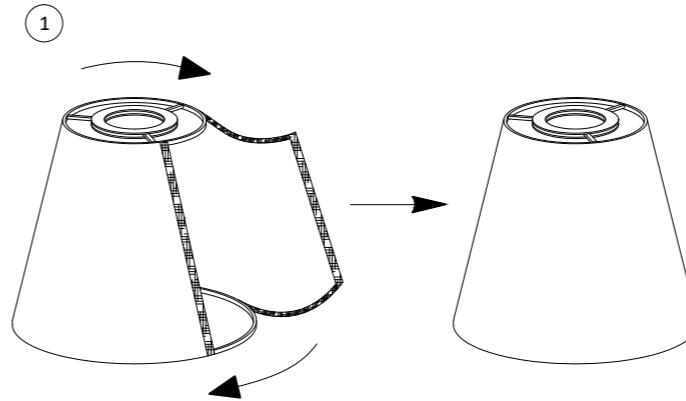

JUST LIGHT.

JUST LIGHT GmbH

Olakenweg 36 · D-59457 Werl

+49(0)2922 9721 9290

Kundenservice@neuhaus-group.de

www.just-light.info

999489 - GERDA MICHEL

DE

999489

GB

230V / 50Hz~

FR

1x E27 max. 40W

ES

2x

2x

HR