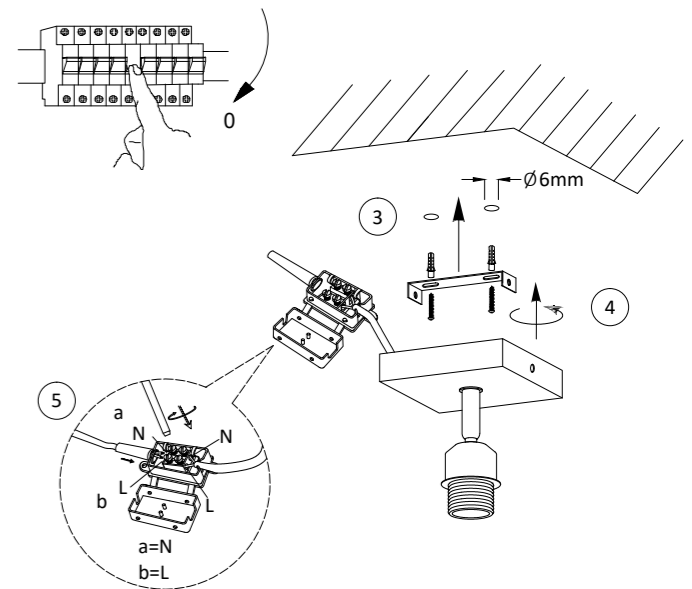

HU

IT

NL

2

999489

230V / 50Hz~

1x E27 max. 40W

2x

2x

2