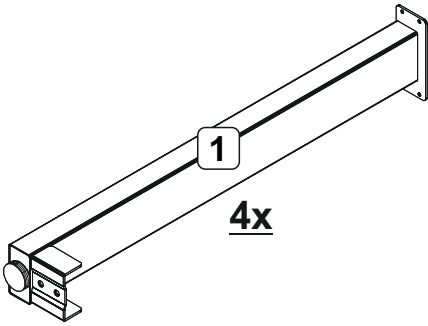

Artikel.-Nr.:

5400-UG-U-65

Montageanleitung.-Nr.:

MA1-00751

L = 20 mm

Das Ersatzteil-Anforderungsformular finden Sie auf
The replacement parts requisition form you find on
<https://www.mausbacher.de/ersatzteile/>

Colli 1/1

BEUTEL - Colli 1/1

A	 SW 4	B	 M6x20 SW 4	C	 5x20	D	
1x		8x	28x			4x	

1

2