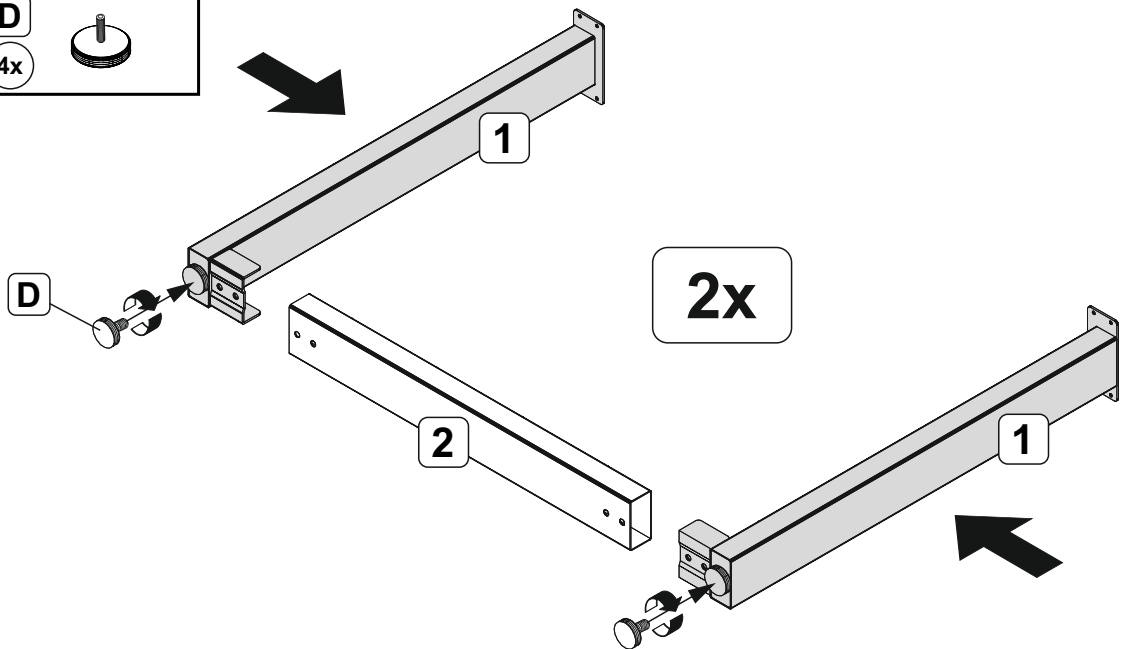

Artikel.-Nr.:

5400-UG-U-65

Montageanleitung.-Nr.:

MA1-00751

L = 20 mm

Das Ersatzteil-Anforderungsformular finden Sie auf
The replacement parts requisition form you find on
<https://www.mausbacher.de/ersatzteile/>

Colli 1/1

BEUTEL - Colli 1/1

A	 SW 4	B	 M6x20 SW 4	C	 5x20	D	
1x		8x	28x			4x	

1

2