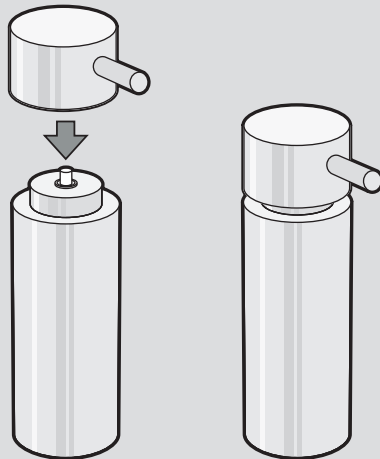

MANOLA

ZACK®

DE: ZUSAMMENBAU
GB: ASSEMBLY
FR: ASSEMBLAGE
NL: MONTAGE
CZ: MONTÁŽ
SLO: MONTÁŽ

DE: ZUSAMMENBAU
GB: ASSEMBLY
FR: ASSEMBLAGE
NL: MONTAGE
CZ: MONTÁŽ
SLO: MONTÁŽ

- DE** Die Oberfläche des Lotionspenders bitte nach Kontakt mit Seife umgehend mit klarem Wasser abspülen und mit einem Microfasertuch anschließend abtrocknen.
- GB** After contact with soap, please rinse the surface of the lotion dispenser immediately with clear water and then dry it with a microfibre cloth.
- FR** Après un contact avec du savon, veuillez rincer immédiatement la surface du distributeur de lotion à l'eau claire, puis la sécher avec un chiffon en microfibre.
- NL** Spoel het oppervlak van de lotiondispenser na contact met zeep onmiddellijk af met helder water en droog het vervolgens met een microvezeldoek.
- CZ** Po kontaktu s mýdlem okamžitě opláchněte povrch dávkovače mléka čistou vodou a poté jej osušte utěrkou z mikrovlákna.
- SLO** Po kontakte s mydlom povrch dávkovača krému okamžite opláchnite čistou vodou a potom ho osušte handričkou z mikrovlákna.