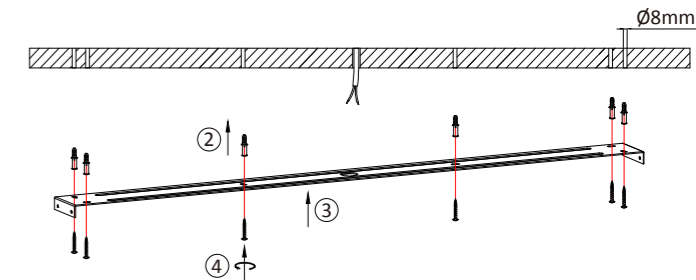

JUST LIGHT.

JUST LIGHT GmbH

Olakenweg 36 · D-59457 Werl

+49(0)2922 9721 9290

Kundenservice@neuhaus-group.de

www.just-light.info