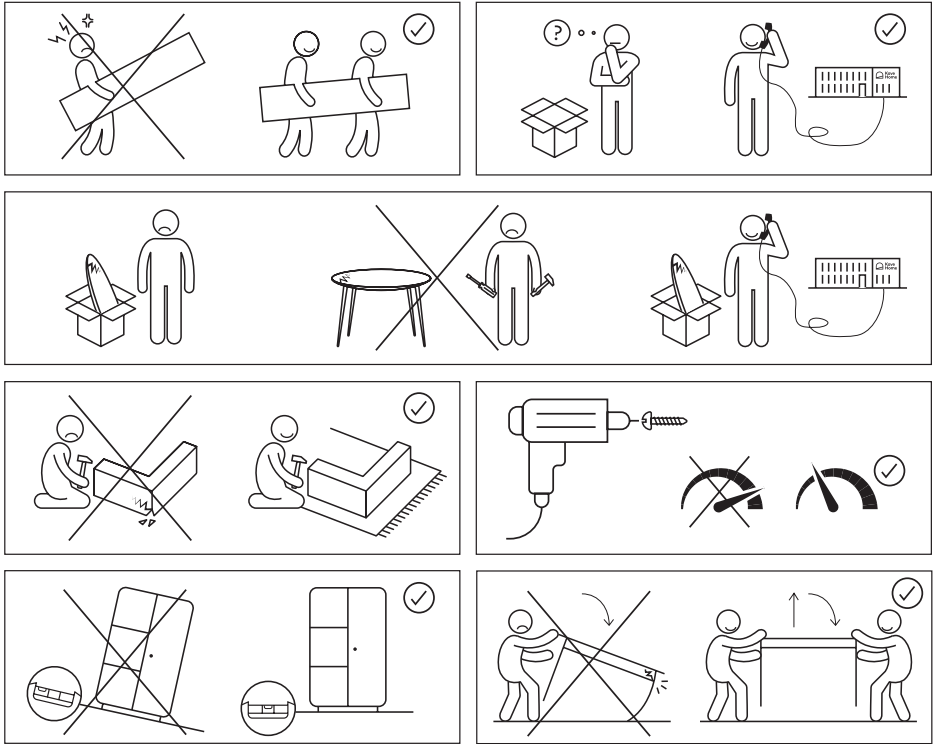

EL

Αυτό το προϊόν είναι υπεύθυνο και βιώσιμο. Η δέσμευσή μας για τον πλανήτη και τους ανθρώπους.

THAT'S ALL FOLKS!

Share your style!

#KaveHome

20 min

x2

x2