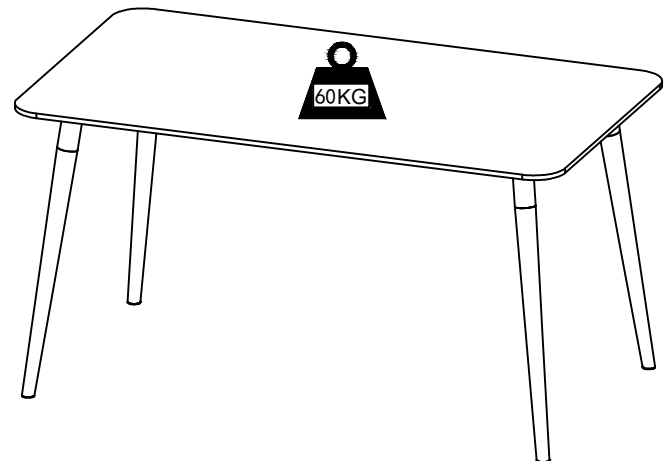

Modell: CODY

83-B81-25-Q

1400*800*750 mm

① × 1

② × 4

③ × 12
M8 × 16

④ × 1
6#

FR