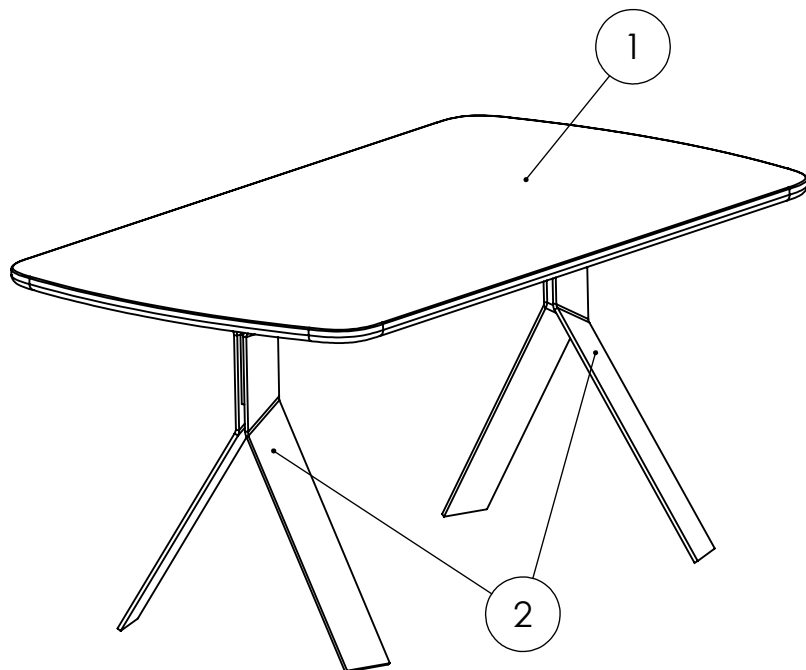

30 min

Ulmo/Bregenz 180-160X90

ART. Nr.

	DIM cm	STK	COLLI
1	180-160X90	1	1/2
2	73x60	2	2/2

Colli 2/2		
A	B	C
		
12x M6X20	1x  5	12x M6

1.

A	
12x	M6X20
B	
1x	 5
C	
12x	M6

2.