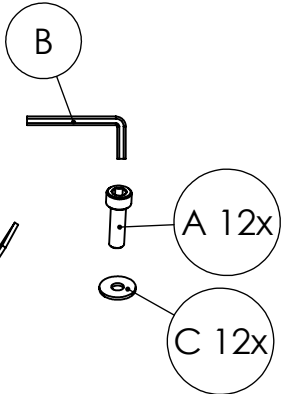

30 min

Ulmo/Bregenz 180-160X90

ART. Nr.

	DIM cm	STK	COLLI
1	180-160X90	1	1/2
2	73x60	2	2/2

Colli 2/2		
A	B	C
		
12x M6X20	1x  5	12x M6

1.

A	
12x	M6X20
B	
1x	 5
C	
12x	M6

2.