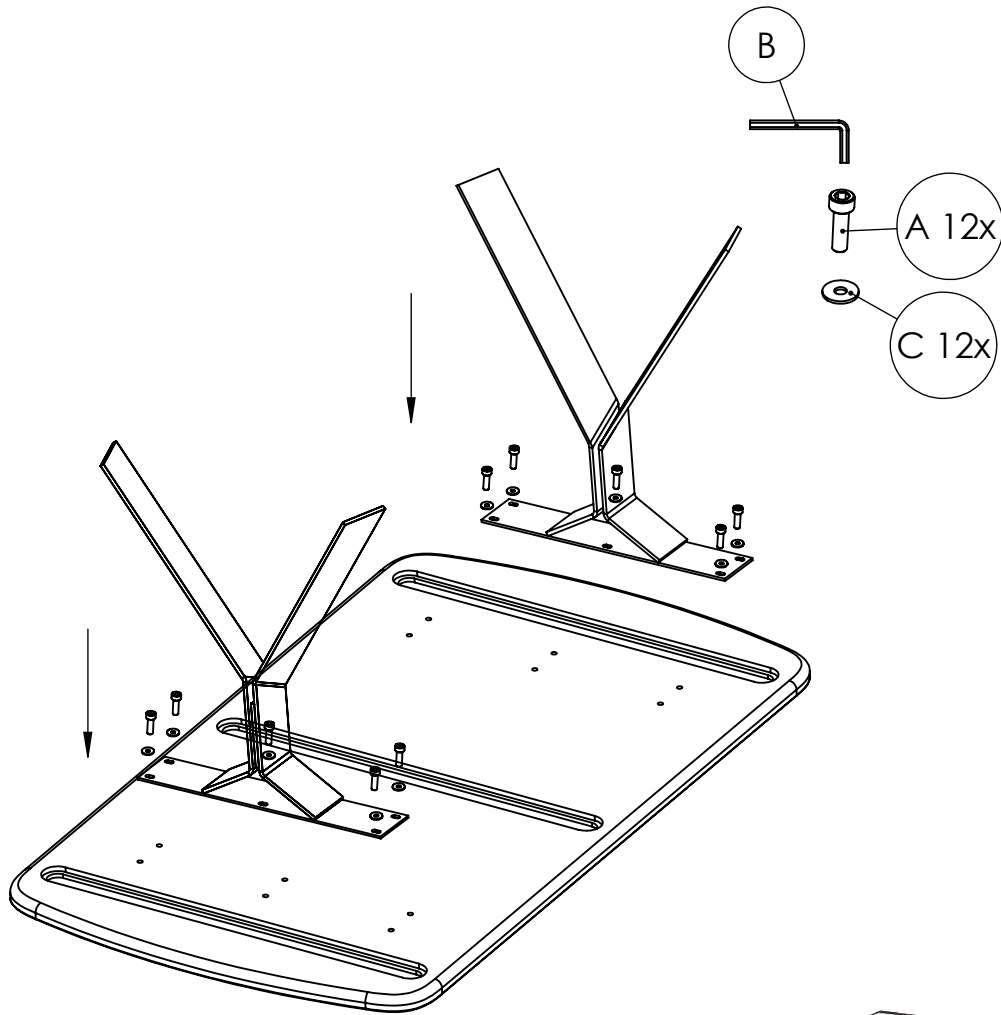

30 min

Ulmo/Bregenz 180-160X90

ART. Nr.

	DIM cm	STK	COLLI
1	180-160X90	1	1/2
2	73x60	2	2/2

Colli 2/2		
A	B	C
		
12x M6X20	1x  5	12x M6

1.

A	
12x	M6X20
B	
1x	 5
C	
12x	M6

2.