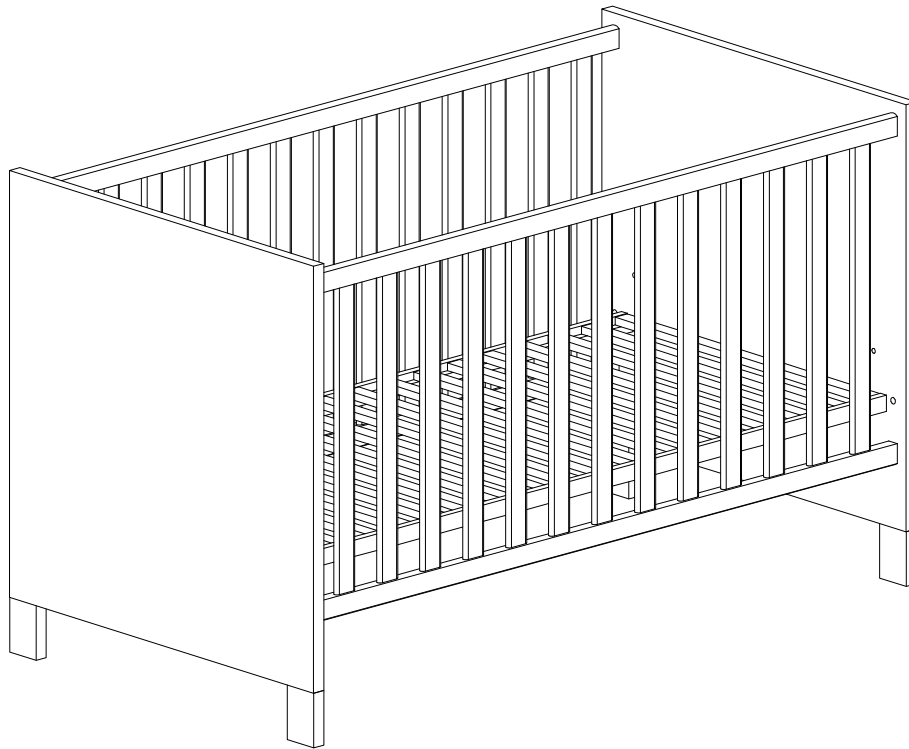

REPC-Nr.:

Service • Assistenza • Dienstverlening • Serwis
Servis • Szerviz • Сервисная служба

Artikel.-Nr.:

0429-BH_Holz

Montageanleitung.-Nr.:

MA1-00468

SCAN ME

Das Ersatzteil-Anforderungsformular finden Sie auf
The replacement parts requisition form you find on
<https://www.maeusbacher.de/ersatzteile/>

BT1-00560 Colli 1/2

B10-110		B10-105		B10-101		B01-239		B10-115		B10-95	
8x		8x		8x	M6x6 SW3	1x	SW 3	12x	12x10 M6	4x	6,3x19
B01-302		B01-240		B01-357		B01-242		B10-80		B10-85	
4x	M6x80	1x	SW 4	4x	M6	1x	SW 6	2x		2x	
B02-104		B05-130									
4x	8x40	1x									
B10-90											
12x											