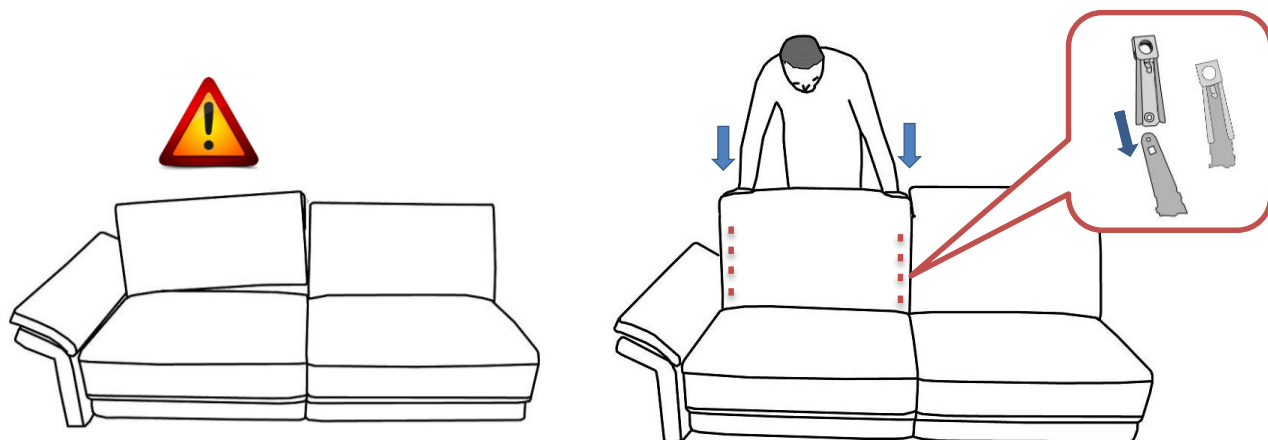

Sofa 2-sitzig AL beide (Sitzraster 80,89)

Sofa 2-sitzig AL beide mit Vorziehsitz motorisch

Sofa 2-sitzig AL beide mit TV Funktion motorisch

Element 1-sitzig ohne AL mit Aussenhocker

Ottomane rechts

Winkelecke

Longchair AL links oder AL rechts

Hocker rechteckig

TV-Funktion motorisch

TV-Funktion motorisch Premium

Vorziehsitz motorisch

Querschläfer/AZB

ACHTUNG!!!

Entfernen Sie die Transportsicherungen an den Funktionsbeschlägen.

Bettkasten

Kopfteilverstellung manuell

Kopfteilverstellung motorisch

TV-Funktion motorisch

○ ○ ○ ○
1 2

Mit TV TV-Funktion
motorisch Premium

Klappbar Armlehne