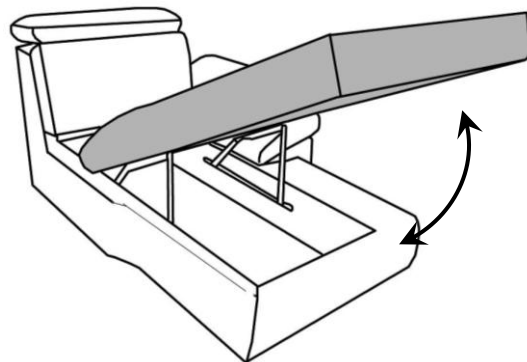

Sofa 2-sitzig AL beide (Sitzraster 80,89)

Sofa 2-sitzig AL beide mit Vorziehsitz motorisch

Sofa 2-sitzig AL beide mit TV Funktion motorisch

Element 1-sitzig ohne AL mit Aussenhocker

Ottomane rechts

Winkelecke

Longchair AL links oder AL rechts

Hocker rechteckig

TV-Funktion motorisch

TV-Funktion motorisch Premium

Vorziehsitz motorisch

Querschläfer/AZB

ACHTUNG!!!

Entfernen Sie die Transportsicherungen an den Funktionsbeschlägen.

Bettkasten

Kopfteilverstellung manuell

Kopfteilverstellung motorisch

TV-Funktion motorisch

○ ○ ○ ○
1 2

Mit TV TV-Funktion
motorisch Premium

Klappbar Armlehne