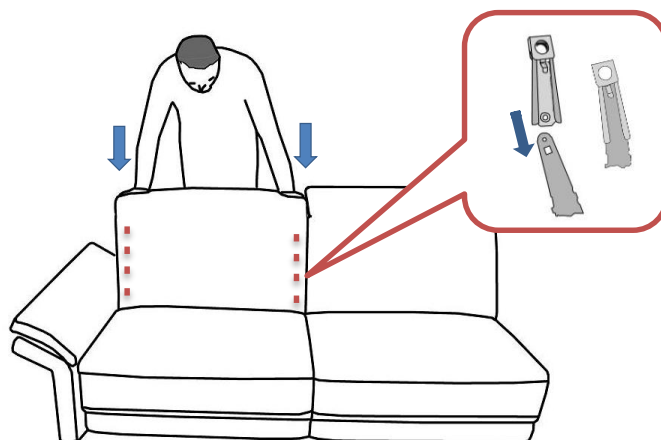

Sofa 2-sitzig AL beide (Sitzraster 80,89)

Sofa 2-sitzig AL beide mit Vorziehsitz motorisch

Sofa 2-sitzig AL beide mit TV Funktion motorisch

Element 1-sitzig ohne AL mit Aussenhocker

Ottomane rechts

Winkelecke

Longchair AL links oder AL rechts

Hocker rechteckig

TV-Funktion motorisch

TV-Funktion motorisch Premium

Vorziehsitz motorisch

Querschläfer/AZB

ACHTUNG!!!

Entfernen Sie die Transportsicherungen an den Funktionsbeschlägen.

Bettkasten

Kopfteilverstellung manuell

Kopfteilverstellung motorisch

TV-Funktion motorisch

○ ○ ○ ○
1 2

Mit TV TV-Funktion
motorisch Premium

Klappbar Armlehne