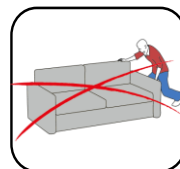

Sofa 2-sitzig AL beide (Sitzraster 80,89)

Sofa 2-sitzig AL beide mit Vorziehsitz motorisch

Sofa 2-sitzig AL beide mit TV Funktion motorisch

Element 1-sitzig ohne AL mit Aussenhocker

Ottomane rechts

Winkelecke

Longchair AL links oder AL rechts

Hocker rechteckig

TV-Funktion motorisch

TV-Funktion motorisch Premium

Vorziehsitz motorisch

Querschläfer/AZB

ACHTUNG!!!

Entfernen Sie die Transportsicherungen an den Funktionsbeschlägen.