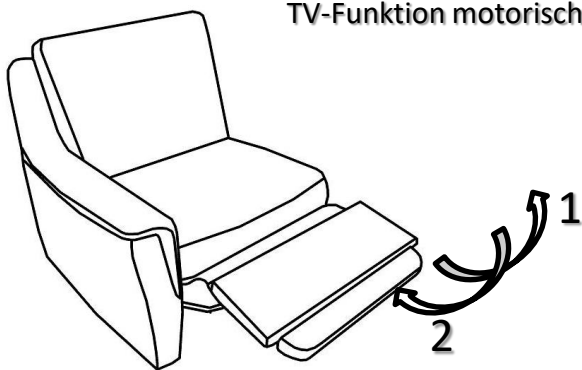

Sofa 2-sitzig AL beide (Sitzraster 80,89)

Sofa 2-sitzig AL beide mit Vorziehsitz motorisch

Sofa 2-sitzig AL beide mit TV Funktion motorisch

Element 1-sitzig ohne AL mit Aussenhocker

Ottomane rechts

Winkelecke

Longchair AL links oder AL rechts

Hocker rechteckig

TV-Funktion motorisch

TV-Funktion motorisch Premium

Vorziehsitz motorisch

Querschläfer/AZB

ACHTUNG!!!

Entfernen Sie die Transportsicherungen an den Funktionsbeschlägen.

Bettkasten

Kopfteilverstellung manuell

Kopfteilverstellung motorisch

TV-Funktion motorisch

○ ○ ○ ○
1 2

Mit TV TV-Funktion
motorisch Premium

Klappbar Armlehne