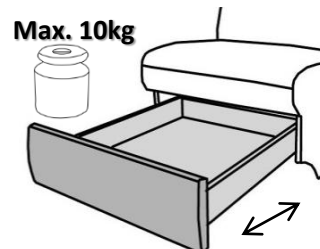

Sofa 2-sitzig AL beide (Sitzraster 80,89)

Sofa 2-sitzig AL beide mit Vorziehsitz motorisch

Sofa 2-sitzig AL beide mit TV Funktion motorisch

Element 1-sitzig ohne AL mit Aussenhocker

Ottomane rechts

Winkelecke

Longchair AL links oder AL rechts

Hocker rechteckig

TV-Funktion motorisch

TV-Funktion motorisch Premium

Vorziehsitz motorisch

Querschläfer/AZB

ACHTUNG!!!

Entfernen Sie die Transportsicherungen an den Funktionsbeschlägen.

Bettkasten

Kopfteilverstellung manuell

Kopfteilverstellung motorisch

TV-Funktion motorisch

○ ○ ○ ○
1 2

Mit TV TV-Funktion
motorisch Premium

Klappbar Armlehne