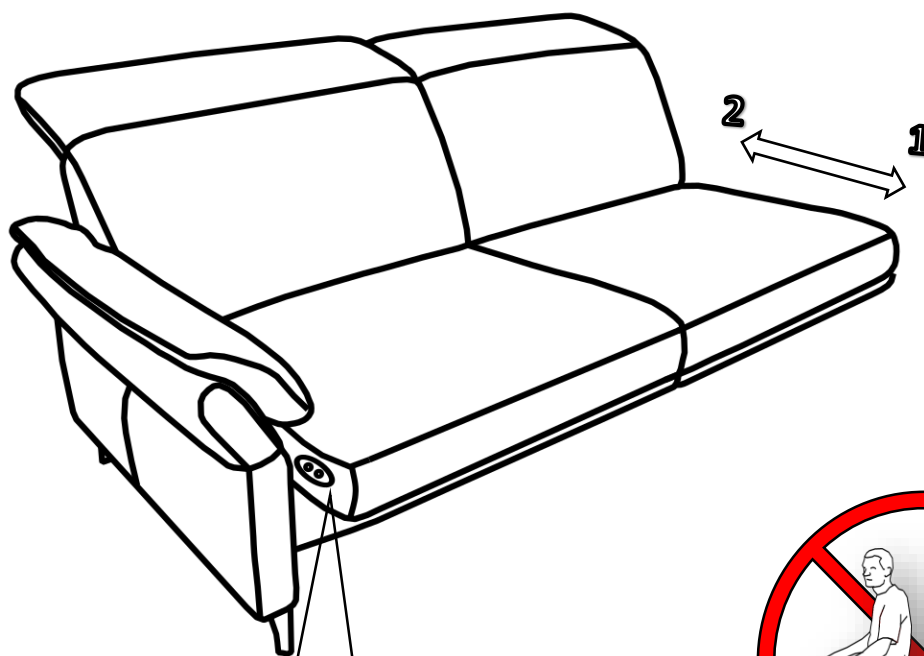

Sofa 2-sitzig AL beide (Sitzraster 80,89)

Sofa 2-sitzig AL beide mit Vorziehsitz motorisch

Sofa 2-sitzig AL beide mit TV Funktion motorisch

Element 1-sitzig ohne AL mit Aussenhocker

Ottomane rechts

Winkelecke

Longchair AL links oder AL rechts

Hocker rechteckig

TV-Funktion motorisch

TV-Funktion motorisch Premium

Vorziehsitz motorisch

Querschläfer/AZB

ACHTUNG!!!

Entfernen Sie die Transportsicherungen an den Funktionsbeschlägen.

Bettkasten

Kopfteilverstellung manuell

Kopfteilverstellung motorisch

TV-Funktion motorisch

○ ○ ○ ○
1 2

Mit TV TV-Funktion
motorisch Premium

Klappbar Armlehne