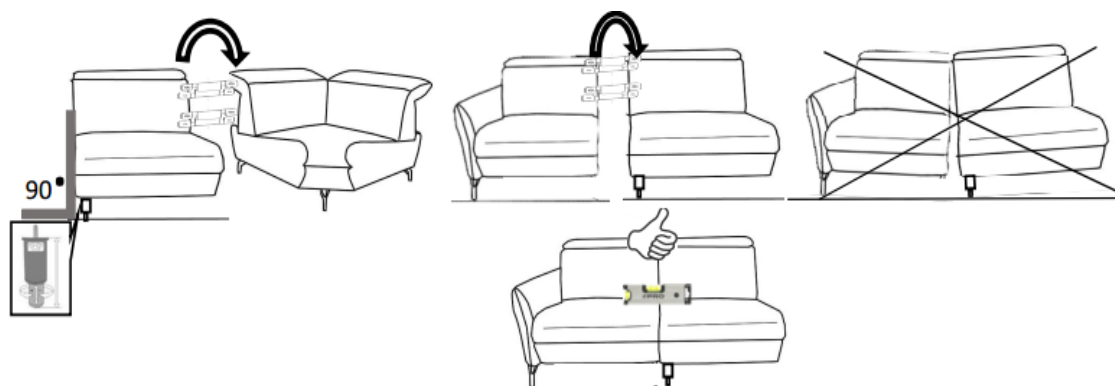

Sofa 2-sitzig AL beide (Sitzraster 80,89)

Sofa 2-sitzig AL beide mit Vorziehsitz motorisch

Sofa 2-sitzig AL beide mit TV Funktion motorisch

Element 1-sitzig ohne AL mit Aussenhocker

Ottomane rechts

Winkelecke

Longchair AL links oder AL rechts

Hocker rechteckig

TV-Funktion motorisch

TV-Funktion motorisch Premium

Vorziehsitz motorisch

Querschläfer/AZB

ACHTUNG!!!

Entfernen Sie die Transportsicherungen an den Funktionsbeschlägen.