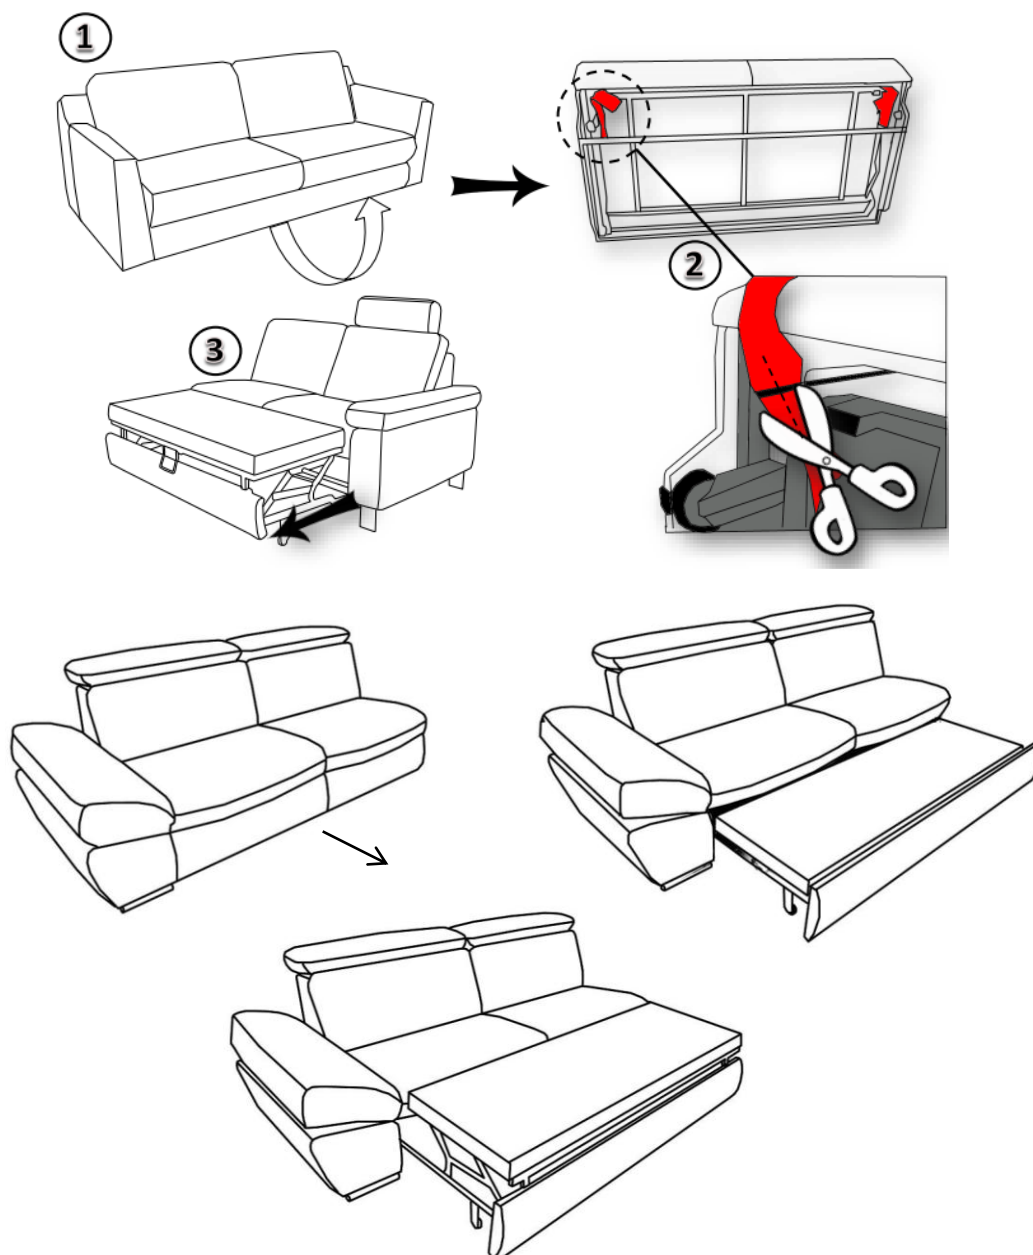

12/15 cm

12/15 cm

120-170 mm

Element 1-sitzig ohne AL

Element 1-sitzig ohne AL. mit TV Funktion motorisch

Element 1-sitzig AL links oder AL rechts

Element 1-sitzig AL links / rechts mit TV Funktion motorisch

Sofa 2-sitzig AL beide (Sitzraster 80,89)

Sofa 2-sitzig AL beide mit Vorziehsitz motorisch

Sofa 2-sitzig AL beide mit TV Funktion motorisch

Element 1-sitzig ohne AL mit Aussenhocker

Ottomane rechts

Winkelecke

Longchair AL links oder AL rechts

Hocker rechteckig

TV-Funktion motorisch

TV-Funktion motorisch Premium

Vorziehsitz motorisch

Querschläfer/AZB

ACHTUNG!!!

Entfernen Sie die Transportsicherungen an den Funktionsbeschlägen.

Bettkasten

Kopfteilverstellung manuell

Kopfteilverstellung motorisch

TV-Funktion motorisch

○ ○ ○ ○
1 2

Mit TV TV-Funktion
motorisch Premium

Klappbar Armlehne