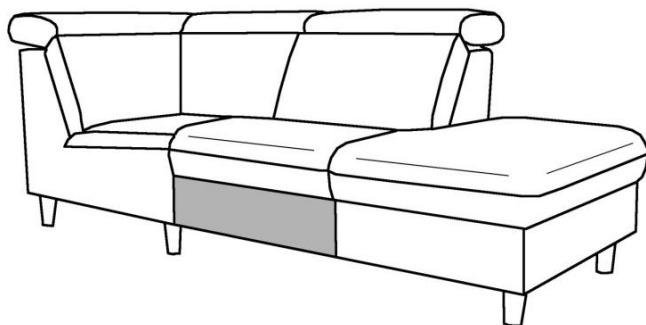

12/15 cm

12/15 cm

120-170 mm

Element 1-sitzig ohne AL

Element 1-sitzig ohne AL. mit TV Funktion motorisch

Element 1-sitzig AL links oder AL rechts

Element 1-sitzig AL links / rechts mit TV Funktion motorisch

Sofa 2-sitzig AL beide (Sitzraster 80,89)

Sofa 2-sitzig AL beide mit Vorziehsitz motorisch

Sofa 2-sitzig AL beide mit TV Funktion motorisch

Element 1-sitzig ohne AL mit Aussenhocker

Ottomane rechts

Winkelecke

Longchair AL links oder AL rechts

Hocker rechteckig

TV-Funktion motorisch

TV-Funktion motorisch Premium

Vorziehsitz motorisch

Querschläfer/AZB

ACHTUNG!!!

Entfernen Sie die Transportsicherungen an den Funktionsbeschlägen.

Bettkasten

Kopfteilverstellung manuell

Kopfteilverstellung motorisch

TV-Funktion motorisch

○ ○ ○ ○
1 2

Mit TV TV-Funktion
motorisch Premium

Klappbar Armlehne