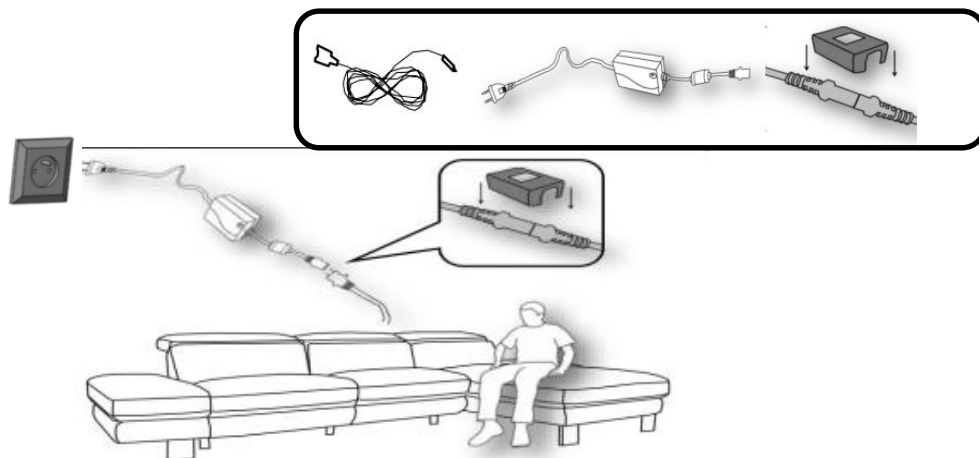

12/15 cm

12/15 cm

120-170 mm

Element 1-sitzig ohne AL

Element 1-sitzig ohne AL. mit TV Funktion motorisch

Element 1-sitzig AL links oder AL rechts

Element 1-sitzig AL links / rechts mit TV Funktion motorisch

Sofa 2-sitzig AL links oder AL rechts (Sitzraster 80,89)

Sofa 2-sitzig AL links oder AL rechts mit TV Funktion motorisch / Premium

Sofa 2-sitzig AL links oder AL rechts mit Vorziehsitz motorisch

Sofa 2-sitzig AL links oder AL rechts mit Querschläfer/AZB

Sofa 2-sitzig AL beide (Sitzraster 80,89)

Sofa 2-sitzig AL beide mit Vorziehsitz motorisch

Sofa 2-sitzig AL beide mit TV Funktion motorisch

Element 1-sitzig ohne AL mit Aussenhocker

Ottomane rechts

Winkelecke

Longchair AL links oder AL rechts

Hocker rechteckig

TV-Funktion motorisch

TV-Funktion motorisch Premium

Vorziehsitz motorisch

Querschläfer/AZB

ACHTUNG!!!

Entfernen Sie die Transportsicherungen an den Funktionsbeschlägen.