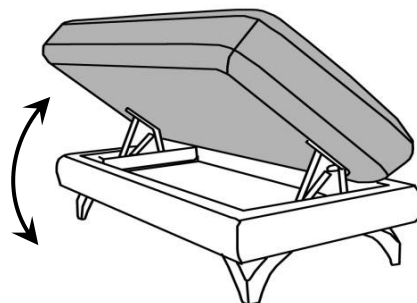

Sofa 2-sitzig AL beide (Sitzraster 80,89)

Sofa 2-sitzig AL beide mit Vorziehsitz motorisch

Sofa 2-sitzig AL beide mit TV Funktion motorisch

Element 1-sitzig ohne AL mit Aussenhocker

Ottomane rechts

Winkelecke

Longchair AL links oder AL rechts

Hocker rechteckig

TV-Funktion motorisch

TV-Funktion motorisch Premium

Vorziehsitz motorisch

Querschläfer/AZB

ACHTUNG!!!

Entfernen Sie die Transportsicherungen an den Funktionsbeschlägen.

Bettkasten

Kopfteilverstellung manuell

Kopfteilverstellung motorisch

TV-Funktion motorisch

○ ○ ○ ○
1 2

Mit TV TV-Funktion
motorisch Premium

Klappbar Armlehne