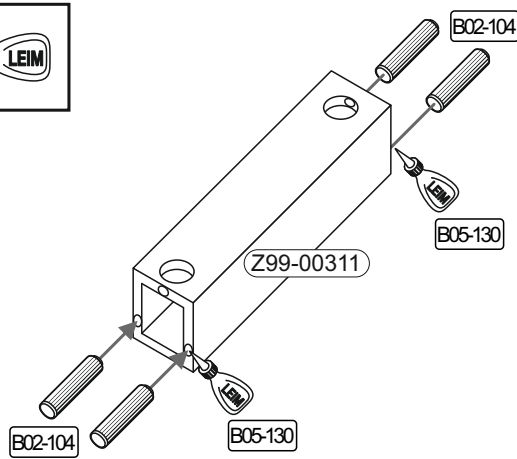

Beutel 0547_U P2 0-11

B01-184	
16x	6x70

Beutel BT1-00023

B01-241		B01-242		B01-360		B01-362	
1x	SW 5	1x	SW 6	4x		4x	6x50
B02-104		B02-169		B05-130		B01-364	
8x	8x40	8x	ø12mm	1x		4x	

▶ SCAN ME

Colli 1/1

670 x 90
Z99-00310 4x

356 x 80
Z99-00311 2x

1	B01-242		B01-360	
	1x	SW 6	4x	

4x

2	B01-241	
	1x	SW 5
	B01-362	
	4x	6x50

3	B02-104		B05-130	
	8x	8x40	1x	LEIM

4	B05-130	
	1x	LEIM

5

B01-364	
4x	
B02-169	
8x	ø12mm

6

REPC-Nr.:

Artikel.-Nr.:

0205_140 P1

1400 x 700

SCAN ME

Das Ersatzteil-Anforderungsformular finden Sie auf
The replacement parts requisition form you find on
<https://www.maeusbacher.de/ersatzteile/>