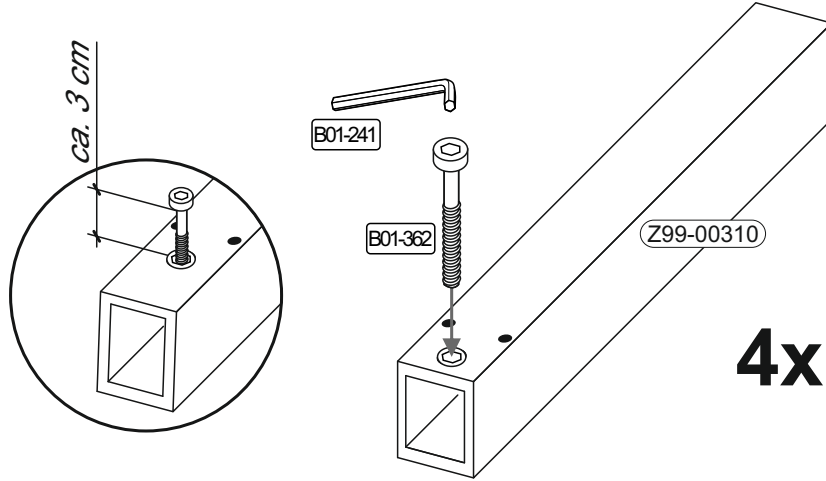

Beutel 0547_U P2 0-11

B01-184	
16x	6x70

Beutel BT1-00023

B01-241		B01-242		B01-360		B01-362	
1x	SW 5	1x	SW 6	4x		4x	6x50
B02-104		B02-169		B05-130		B01-364	
8x	8x40	8x	ø12mm	1x		4x	

▶ SCAN ME

Colli 1/1

670 x 90
Z99-00310 4x

356 x 80
Z99-00311 2x

1	B01-242		B01-360	
	1x	SW 6	4x	

4x

2	B01-241	
	1x	SW 5
	B01-362	
	4x	6x50

3	B02-104		B05-130	
	8x	8x40	1x	LEIM

4	B05-130	
	1x	LEIM

5

B01-364	
4x	
B02-169	
8x	ø12mm

6

REPC-Nr.:

Artikel.-Nr.:

0205_140 P1

1400 x 700

SCAN ME

Das Ersatzteil-Anforderungsformular finden Sie auf
The replacement parts requisition form you find on
<https://www.maeusbacher.de/ersatzteile/>