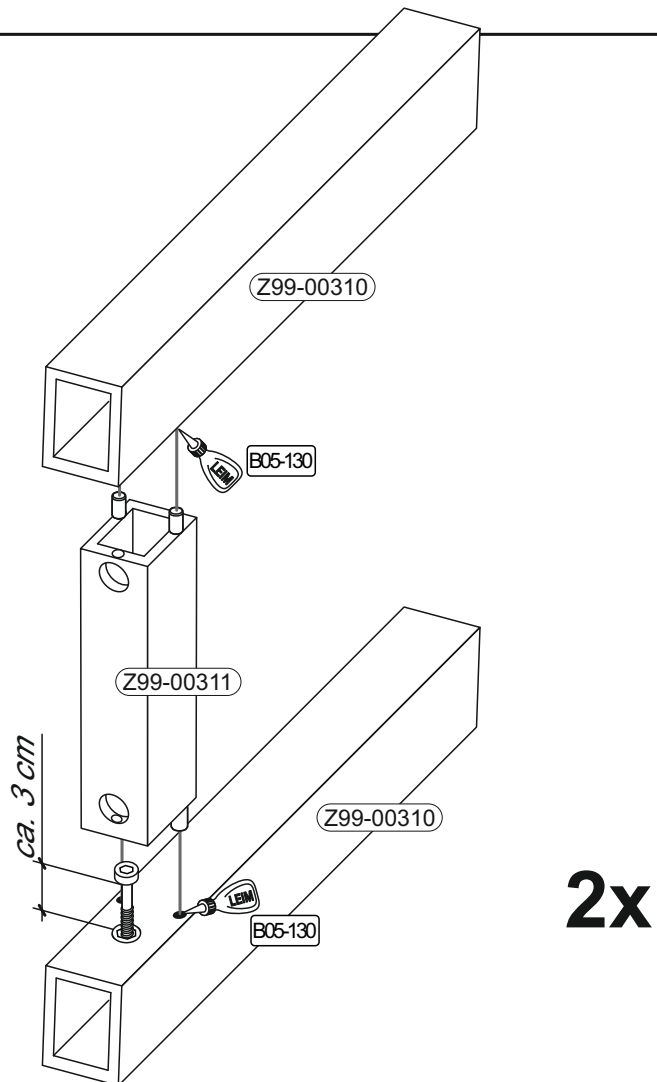

356 x 80
Z99-00311 2x

1	B01-242		B01-360	
	1x	SW 6	4x	

4x

2	B01-241	
	1x	SW 5
	B01-362	
	4x	6x50

3	B02-104		B05-130	
	8x	8x40	1x	LEIM

4	B05-130	
	1x	LEIM

5

B01-364	
4x	
B02-169	
8x	ø12mm

6

REPC-Nr.:

Artikel.-Nr.:

0205_140 P1

1400 x 700

SCAN ME

Das Ersatzteil-Anforderungsformular finden Sie auf
The replacement parts requisition form you find on
<https://www.maeusbacher.de/ersatzteile/>