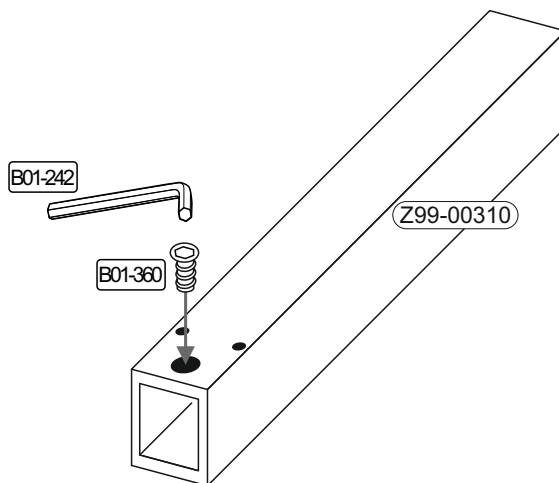

Beutel 0547_U P2 0-11

B01-184	
16x	6x70

Beutel BT1-00023

B01-241		B01-242		B01-360		B01-362	
1x	SW 5	1x	SW 6	4x		4x	6x50
B02-104		B02-169		B05-130		B01-364	
8x	8x40	8x	ø12mm	1x		4x	

▶ SCAN ME

Colli 1/1

670 x 90
Z99-00310 4x

356 x 80
Z99-00311 2x

1	B01-242		B01-360	
	1x	SW 6	4x	

4x

2	B01-241	
	1x	SW 5
	B01-362	
	4x	6x50

3	B02-104		B05-130	
	8x	8x40	1x	LEIM

4	B05-130	
	1x	LEIM

5

B01-364	
4x	
B02-169	
8x	ø12mm