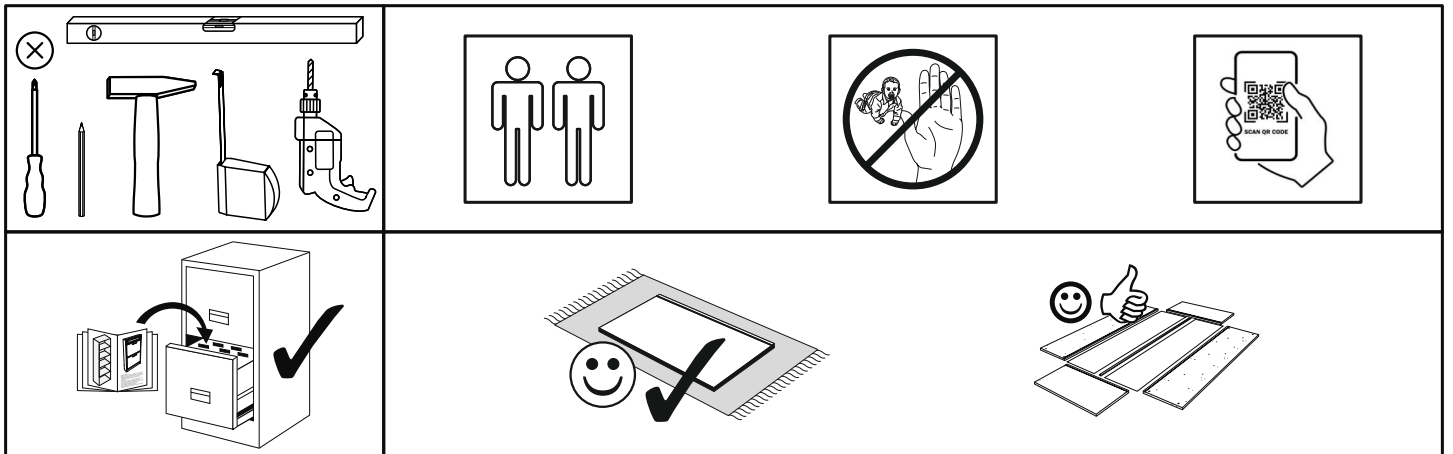

6

REPC-Nr.:

Artikel.-Nr.:

0205_140 P1

1400 x 700

SCAN ME

Das Ersatzteil-Anforderungsformular finden Sie auf
The replacement parts requisition form you find on
<https://www.maeusbacher.de/ersatzteile/>