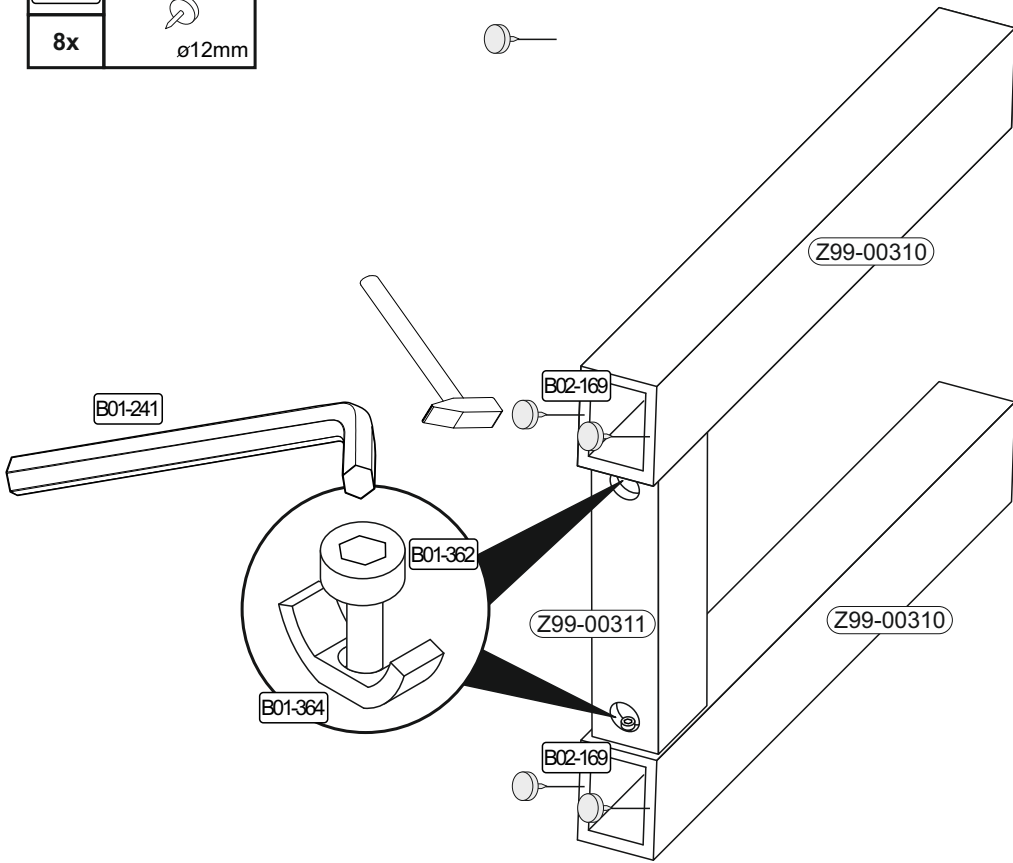

Beutel 0547_U P2 0-11

B01-184	
16x	6x70

Beutel BT1-00023

B01-241		B01-242		B01-360		B01-362	
1x	SW 5	1x	SW 6	4x		4x	6x50
B02-104		B02-169		B05-130		B01-364	
8x	8x40	8x	ø12mm	1x		4x	

▶ SCAN ME

Colli 1/1

670 x 90
Z99-00310 4x

356 x 80
Z99-00311 2x

1	B01-242		B01-360	
	1x	SW 6	4x	

4x

2	B01-241	
	1x	SW 5
	B01-362	
	4x	6x50

3	B02-104		B05-130	
	8x	8x40	1x	LEIM

4	B05-130	
	1x	LEIM

5

B01-364	
4x	
B02-169	
8x	ø12mm

6

REPC-Nr.:

Artikel.-Nr.:

0205_140 P1

1400 x 700

SCAN ME

Das Ersatzteil-Anforderungsformular finden Sie auf
The replacement parts requisition form you find on
<https://www.maeusbacher.de/ersatzteile/>