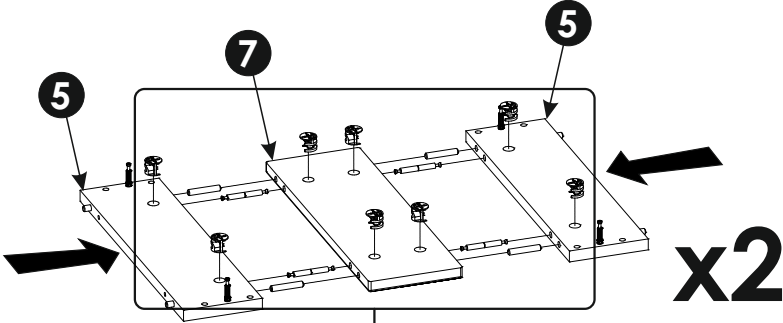

ZAMT03 Couchtisch

REPC-Nr.:

**Service • Assistenza • Dienstverlening • Serwis
Servis • Szerviz • Сервисная служба**

A0 8 x 20 mm x4 	A1 8 x 35 mm x24 	A2 8 x 45 mm x8 	
ET 28 x 15 mm x1 	E1 15 x 12 mm x24 	F1 6 x 34 mm x8 	
F5 7 x 64 mm x8 	G0 x8 	G2 7 x 60 mm x16 	
KN2 x4  M6	K23 6 x 35 mm x4 	K25 8 x 40 mm x2 	
M x1 	N14 4 x 30 mm x8 	O2A ø20 x6 	
P16 x8 	R10 x4 	X x1 	

	Länge	Breite	Stärke	Stückzahl	Colli
1	950	550	22	x1	1/1
2	680	450	22	x1	1/1
3	600	300	16	x1	1/1
4	402	182	16	x1	1/1
5	400	111	16	x4	1/1
6	354	148	16	x2	1/1
7	400	132	16	x2	1/1

QUINCY

10 ▶

KN2  M6	x4	K23  6 x 35 mm	x4	R10 	x4
---	----	--	----	---	----