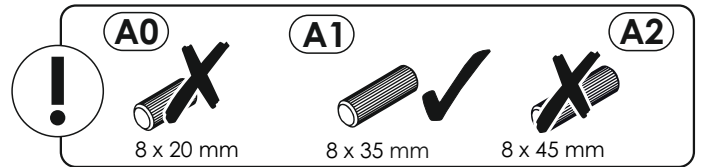

ZAMT03 Couchtisch

REPC-Nr.:

**Service • Assistenza • Dienstverlening • Serwis
Servis • Szerviz • Сервисная служба**

A0 8 x 20 mm x4 	A1 8 x 35 mm x24 	A2 8 x 45 mm x8 	
ET 28 x 15 mm x1 	E1 15 x 12 mm x24 	F1 6 x 34 mm x8 	
F5 7 x 64 mm x8 	G0 x8 	G2 7 x 60 mm x16 	
KN2 x4  M6	K23 6 x 35 mm x4 	K25 8 x 40 mm x2 	
M x1 	N14 4 x 30 mm x8 	O2A ø20 x6 	
P16 x8 	R10 x4 	X x1 	

	Länge	Breite	Stärke	Stückzahl	Colli
1	950	550	22	x1	1/1
2	680	450	22	x1	1/1
3	600	300	16	x1	1/1
4	402	182	16	x1	1/1
5	400	111	16	x4	1/1
6	354	148	16	x2	1/1
7	400	132	16	x2	1/1

QUINCY

10 ▶

KN2  M6	x4	K23  6 x 35 mm	x4	R10 	x4
---	----	--	----	---	----