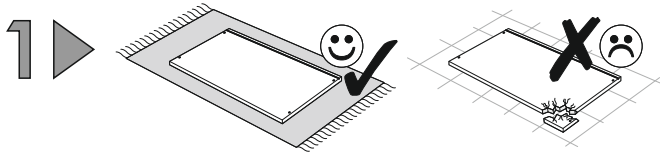

ZAMT03 Couchtisch

REPC-Nr.:

**Service • Assistenza • Dienstverlening • Serwis
Servis • Szerviz • Сервисная служба**

A0 8 x 20 mm x4 	A1 8 x 35 mm x24 	A2 8 x 45 mm x8 	
ET 28 x 15 mm x1 	E1 15 x 12 mm x24 	F1 6 x 34 mm x8 	
F5 7 x 64 mm x8 	G0 x8 	G2 7 x 60 mm x16 	
KN2 x4  M6	K23 6 x 35 mm x4 	K25 8 x 40 mm x2 	
M x1 	N14 4 x 30 mm x8 	O2A ø20 x6 	
P16 x8 	R10 x4 	X x1 	

	Länge	Breite	Stärke	Stückzahl	Colli
1	950	550	22	x1	1/1
2	680	450	22	x1	1/1
3	600	300	16	x1	1/1
4	402	182	16	x1	1/1
5	400	111	16	x4	1/1
6	354	148	16	x2	1/1
7	400	132	16	x2	1/1

QUINCY

10 ▶

KN2  M6	x4	K23  6 x 35 mm	x4	R10 	x4
---	----	--	----	---	----