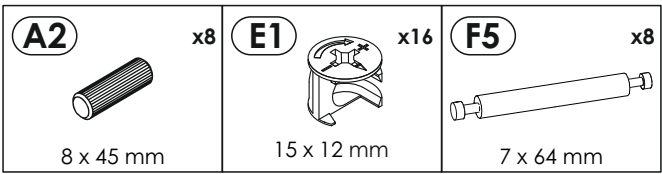

ZAMT03 Couchtisch

REPC-Nr.:

**Service • Assistenza • Dienstverlening • Serwis
Servis • Szerviz • Сервисная служба**

A0 8 x 20 mm x4 	A1 8 x 35 mm x24 	A2 8 x 45 mm x8 	
ET 28 x 15 mm x1 	E1 15 x 12 mm x24 	F1 6 x 34 mm x8 	
F5 7 x 64 mm x8 	G0 x8 	G2 7 x 60 mm x16 	
KN2 x4  M6	K23 6 x 35 mm x4 	K25 8 x 40 mm x2 	
M x1 	N14 4 x 30 mm x8 	O2A ø20 x6 	
P16 x8 	R10 x4 	X x1 	

	Länge	Breite	Stärke	Stückzahl	Colli
1	950	550	22	x1	1/1
2	680	450	22	x1	1/1
3	600	300	16	x1	1/1
4	402	182	16	x1	1/1
5	400	111	16	x4	1/1
6	354	148	16	x2	1/1
7	400	132	16	x2	1/1

QUINCY

10 ▶

KN2  M6	x4	K23  6 x 35 mm	x4	R10 	x4
---	----	--	----	---	----