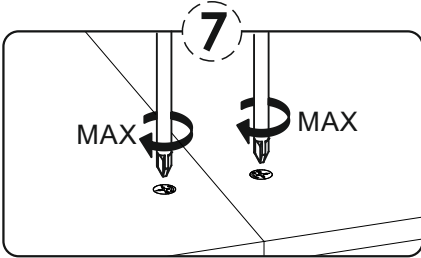

ZAMT03 Couchtisch

REPC-Nr.:

**Service • Assistenza • Dienstverlening • Serwis
Servis • Szerviz • Сервисная служба**

A0 8 x 20 mm x4 	A1 8 x 35 mm x24 	A2 8 x 45 mm x8 	
ET 28 x 15 mm x1 	E1 15 x 12 mm x24 	F1 6 x 34 mm x8 	
F5 7 x 64 mm x8 	G0 x8 	G2 7 x 60 mm x16 	
KN2 x4  M6	K23 6 x 35 mm x4 	K25 8 x 40 mm x2 	
M x1 	N14 4 x 30 mm x8 	O2A ø20 x6 	
P16 x8 	R10 x4 	X x1 	

	Länge	Breite	Stärke	Stückzahl	Colli
1	950	550	22	x1	1/1
2	680	450	22	x1	1/1
3	600	300	16	x1	1/1
4	402	182	16	x1	1/1
5	400	111	16	x4	1/1
6	354	148	16	x2	1/1
7	400	132	16	x2	1/1

QUINCY

10 ▶

KN2  M6	x4	K23  6 x 35 mm	x4	R10 	x4
---	----	--	----	---	----