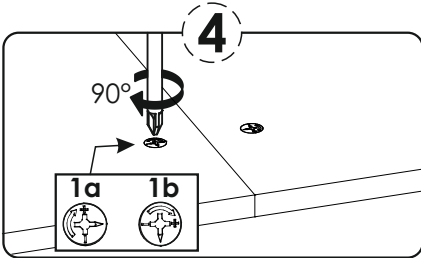

ZAMT03 Couchtisch

REPC-Nr.:

**Service • Assistenza • Dienstverlening • Serwis
Servis • Szerviz • Сервисная служба**

A0 8 x 20 mm x4 	A1 8 x 35 mm x24 	A2 8 x 45 mm x8 	
ET 28 x 15 mm x1 	E1 15 x 12 mm x24 	F1 6 x 34 mm x8 	
F5 7 x 64 mm x8 	G0 x8 	G2 7 x 60 mm x16 	
KN2 x4  M6	K23 6 x 35 mm x4 	K25 8 x 40 mm x2 	
M x1 	N14 4 x 30 mm x8 	O2A ø20 x6 	
P16 x8 	R10 x4 	X x1 	

	Länge	Breite	Stärke	Stückzahl	Colli
1	950	550	22	x1	1/1
2	680	450	22	x1	1/1
3	600	300	16	x1	1/1
4	402	182	16	x1	1/1
5	400	111	16	x4	1/1
6	354	148	16	x2	1/1
7	400	132	16	x2	1/1

QUINCY

10 ▶

KN2  M6	x4	K23  6 x 35 mm	x4	R10 	x4
---	----	--	----	---	----