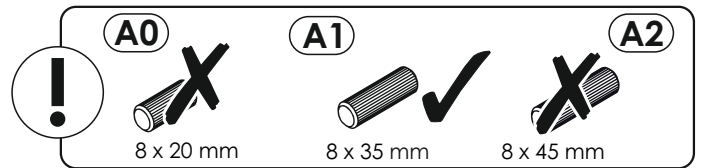

ZAMT03 Couchtisch

REPC-Nr.:

**Service • Assistenza • Dienstverlening • Serwis
Servis • Szerviz • Сервисная служба**

A0 8 x 20 mm x4 	A1 8 x 35 mm x24 	A2 8 x 45 mm x8 	
ET 28 x 15 mm x1 	E1 15 x 12 mm x24 	F1 6 x 34 mm x8 	
F5 7 x 64 mm x8 	G0 x8 	G2 7 x 60 mm x16 	
KN2 x4  M6	K23 6 x 35 mm x4 	K25 8 x 40 mm x2 	
M x1 	N14 4 x 30 mm x8 	O2A ø20 x6 	
P16 x8 	R10 x4 	X x1 	

	Länge	Breite	Stärke	Stückzahl	Colli
1	950	550	22	x1	1/1
2	680	450	22	x1	1/1
3	600	300	16	x1	1/1
4	402	182	16	x1	1/1
5	400	111	16	x4	1/1
6	354	148	16	x2	1/1
7	400	132	16	x2	1/1

QUINCY

10 ▶

KN2  M6	x4	K23  6 x 35 mm	x4	R10 	x4
---	----	--	----	---	----