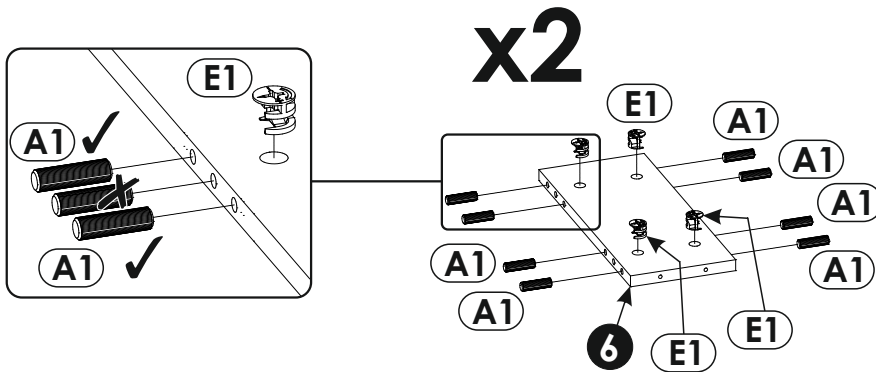

ZAMT03 Couchtisch

REPC-Nr.:

**Service • Assistenza • Dienstverlening • Serwis
Servis • Szerviz • Сервисная служба**

A0 8 x 20 mm x4 	A1 8 x 35 mm x24 	A2 8 x 45 mm x8 	
ET 28 x 15 mm x1 	E1 15 x 12 mm x24 	F1 6 x 34 mm x8 	
F5 7 x 64 mm x8 	G0 x8 	G2 7 x 60 mm x16 	
KN2 x4  M6	K23 6 x 35 mm x4 	K25 8 x 40 mm x2 	
M x1 	N14 4 x 30 mm x8 	O2A ø20 x6 	
P16 x8 	R10 x4 	X x1 	

	Länge	Breite	Stärke	Stückzahl	Colli
1	950	550	22	x1	1/1
2	680	450	22	x1	1/1
3	600	300	16	x1	1/1
4	402	182	16	x1	1/1
5	400	111	16	x4	1/1
6	354	148	16	x2	1/1
7	400	132	16	x2	1/1

QUINCY

10 ▶

KN2  M6	x4	K23  6 x 35 mm	x4	R10 	x4
---	----	--	----	---	----