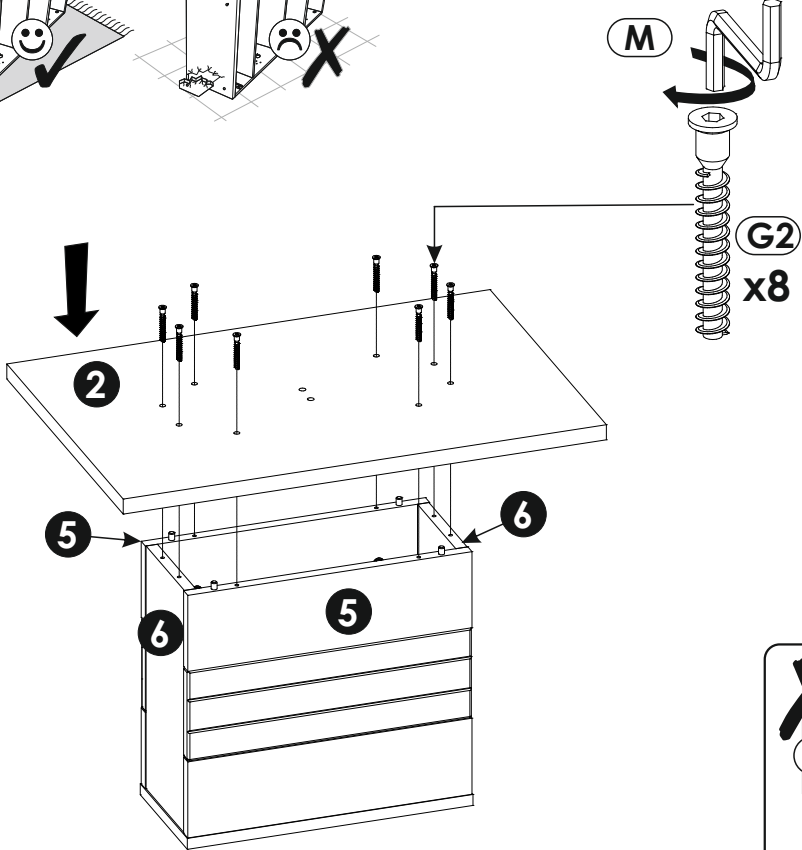

ZAMT03 Couchtisch

REPC-Nr.:

**Service • Assistenza • Dienstverlening • Serwis
Servis • Szerviz • Сервисная служба**

A0 8 x 20 mm x4 	A1 8 x 35 mm x24 	A2 8 x 45 mm x8 	
ET 28 x 15 mm x1 	E1 15 x 12 mm x24 	F1 6 x 34 mm x8 	
F5 7 x 64 mm x8 	G0 x8 	G2 7 x 60 mm x16 	
KN2 x4  M6	K23 6 x 35 mm x4 	K25 8 x 40 mm x2 	
M x1 	N14 4 x 30 mm x8 	O2A ø20 x6 	
P16 x8 	R10 x4 	X x1 	

	Länge	Breite	Stärke	Stückzahl	Colli
1	950	550	22	x1	1/1
2	680	450	22	x1	1/1
3	600	300	16	x1	1/1
4	402	182	16	x1	1/1
5	400	111	16	x4	1/1
6	354	148	16	x2	1/1
7	400	132	16	x2	1/1

QUINCY

10 ▶

KN2  M6	x4	K23  6 x 35 mm	x4	R10 	x4
---	----	--	----	---	----