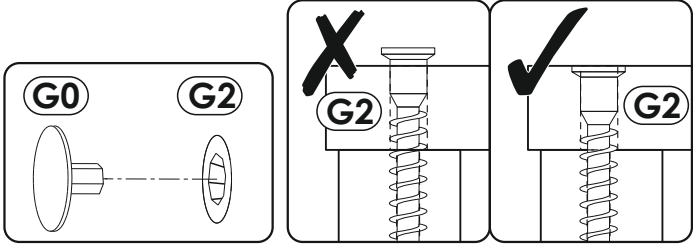

ZAMT03 Couchtisch

REPC-Nr.:

**Service • Assistenza • Dienstverlening • Serwis
Servis • Szerviz • Сервисная служба**

A0 8 x 20 mm x4 	A1 8 x 35 mm x24 	A2 8 x 45 mm x8 	
ET 28 x 15 mm x1 	E1 15 x 12 mm x24 	F1 6 x 34 mm x8 	
F5 7 x 64 mm x8 	G0 x8 	G2 7 x 60 mm x16 	
KN2 x4  M6	K23 6 x 35 mm x4 	K25 8 x 40 mm x2 	
M x1 	N14 4 x 30 mm x8 	O2A ø20 x6 	
P16 x8 	R10 x4 	X x1 	

	Länge	Breite	Stärke	Stückzahl	Colli
1	950	550	22	x1	1/1
2	680	450	22	x1	1/1
3	600	300	16	x1	1/1
4	402	182	16	x1	1/1
5	400	111	16	x4	1/1
6	354	148	16	x2	1/1
7	400	132	16	x2	1/1

QUINCY

10 ▶

KN2  M6	x4	K23  6 x 35 mm	x4	R10 	x4
---	----	--	----	---	----