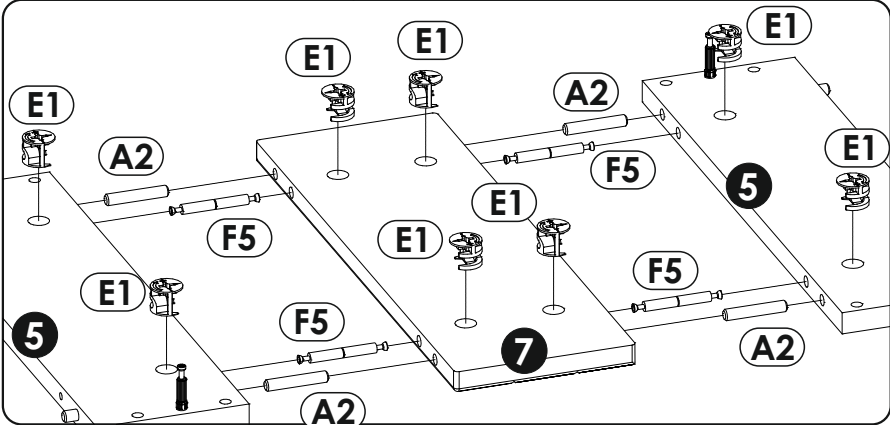

ZAMT03 Couchtisch

REPC-Nr.:

**Service • Assistenza • Dienstverlening • Serwis
Servis • Szerviz • Сервисная служба**

A0 8 x 20 mm x4 	A1 8 x 35 mm x24 	A2 8 x 45 mm x8 	
ET 28 x 15 mm x1 	E1 15 x 12 mm x24 	F1 6 x 34 mm x8 	
F5 7 x 64 mm x8 	G0 x8 	G2 7 x 60 mm x16 	
KN2 x4  M6	K23 6 x 35 mm x4 	K25 8 x 40 mm x2 	
M x1 	N14 4 x 30 mm x8 	O2A ø20 x6 	
P16 x8 	R10 x4 	X x1 	

	Länge	Breite	Stärke	Stückzahl	Colli
1	950	550	22	x1	1/1
2	680	450	22	x1	1/1
3	600	300	16	x1	1/1
4	402	182	16	x1	1/1
5	400	111	16	x4	1/1
6	354	148	16	x2	1/1
7	400	132	16	x2	1/1

QUINCY

10 ▶

KN2  M6	x4	K23  6 x 35 mm	x4	R10 	x4
---	----	--	----	---	----