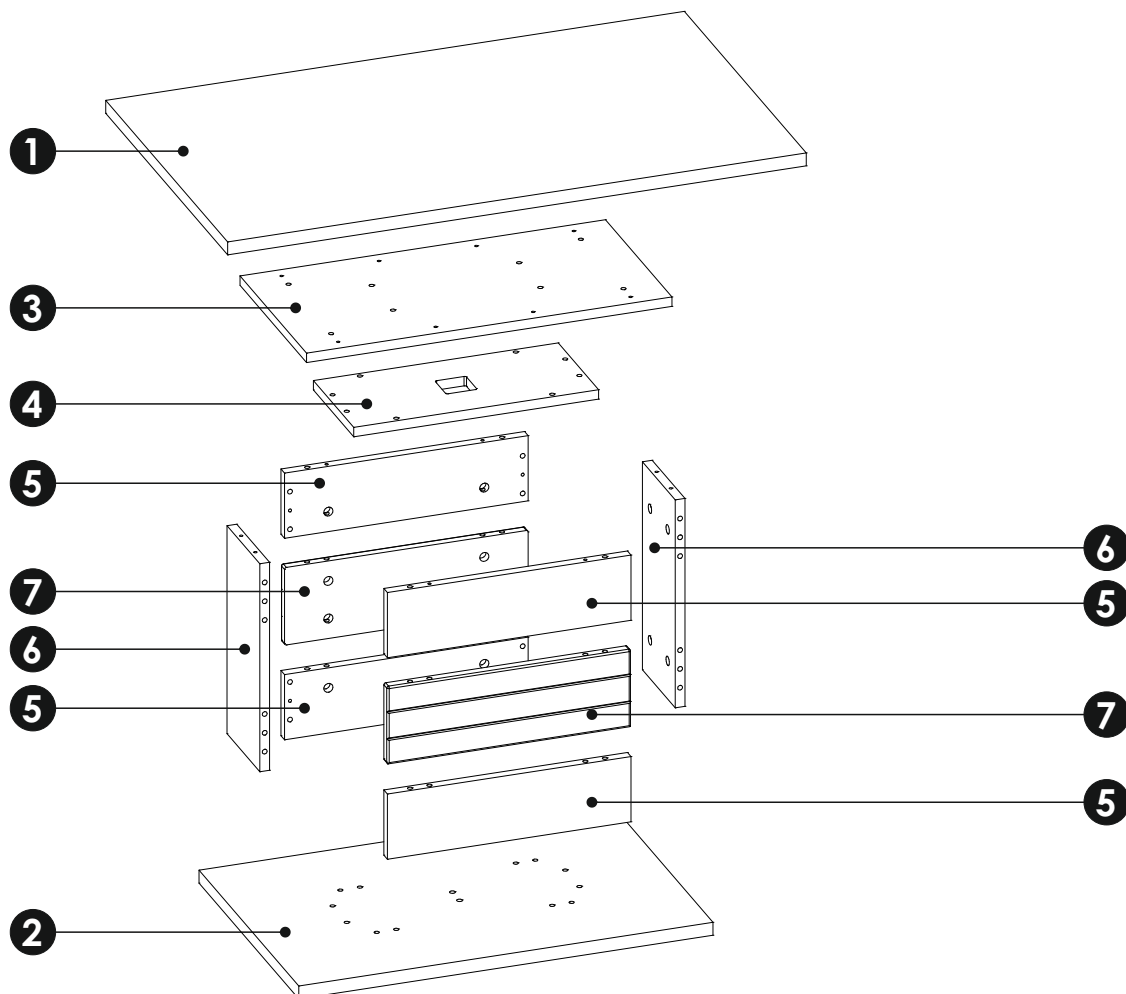

ZAMT03 Couchtisch

REPC-Nr.:

**Service • Assistenza • Dienstverlening • Serwis
Servis • Szerviz • Сервисная служба**

A0 8 x 20 mm x4 	A1 8 x 35 mm x24 	A2 8 x 45 mm x8 	
ET 28 x 15 mm x1 	E1 15 x 12 mm x24 	F1 6 x 34 mm x8 	
F5 7 x 64 mm x8 	G0 x8 	G2 7 x 60 mm x16 	
KN2 x4  M6	K23 6 x 35 mm x4 	K25 8 x 40 mm x2 	
M x1 	N14 4 x 30 mm x8 	O2A ø20 x6 	
P16 x8 	R10 x4 	X x1 	

	Länge	Breite	Stärke	Stückzahl	Colli
1	950	550	22	x1	1/1
2	680	450	22	x1	1/1
3	600	300	16	x1	1/1
4	402	182	16	x1	1/1
5	400	111	16	x4	1/1
6	354	148	16	x2	1/1
7	400	132	16	x2	1/1

QUINCY

10 ▶

KN2  M6	x4	K23  6 x 35 mm	x4	R10 	x4
---	----	--	----	---	----