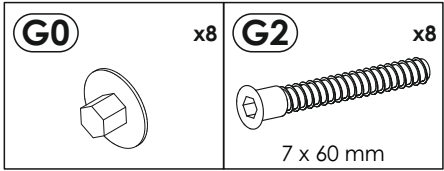

ZAMT03 Couchtisch

REPC-Nr.:

**Service • Assistenza • Dienstverlening • Serwis
Servis • Szerviz • Сервисная служба**

A0 8 x 20 mm x4 	A1 8 x 35 mm x24 	A2 8 x 45 mm x8 	
ET 28 x 15 mm x1 	E1 15 x 12 mm x24 	F1 6 x 34 mm x8 	
F5 7 x 64 mm x8 	G0 x8 	G2 7 x 60 mm x16 	
KN2 x4  M6	K23 6 x 35 mm x4 	K25 8 x 40 mm x2 	
M x1 	N14 4 x 30 mm x8 	O2A ø20 x6 	
P16 x8 	R10 x4 	X x1 	

	Länge	Breite	Stärke	Stückzahl	Colli
1	950	550	22	x1	1/1
2	680	450	22	x1	1/1
3	600	300	16	x1	1/1
4	402	182	16	x1	1/1
5	400	111	16	x4	1/1
6	354	148	16	x2	1/1
7	400	132	16	x2	1/1

QUINCY

10 ▶

KN2  M6	x4	K23  6 x 35 mm	x4	R10 	x4
---	----	--	----	---	----