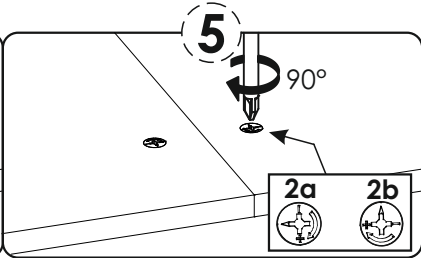

ZAMT03 Couchtisch

REPC-Nr.:

**Service • Assistenza • Dienstverlening • Serwis
Servis • Szerviz • Сервисная служба**

A0 8 x 20 mm x4 	A1 8 x 35 mm x24 	A2 8 x 45 mm x8 	
ET 28 x 15 mm x1 	E1 15 x 12 mm x24 	F1 6 x 34 mm x8 	
F5 7 x 64 mm x8 	G0 x8 	G2 7 x 60 mm x16 	
KN2 x4  M6	K23 6 x 35 mm x4 	K25 8 x 40 mm x2 	
M x1 	N14 4 x 30 mm x8 	O2A ø20 x6 	
P16 x8 	R10 x4 	X x1 	

	Länge	Breite	Stärke	Stückzahl	Colli
1	950	550	22	x1	1/1
2	680	450	22	x1	1/1
3	600	300	16	x1	1/1
4	402	182	16	x1	1/1
5	400	111	16	x4	1/1
6	354	148	16	x2	1/1
7	400	132	16	x2	1/1

QUINCY

10 ▶

KN2  M6	x4	K23  6 x 35 mm	x4	R10 	x4
---	----	--	----	---	----