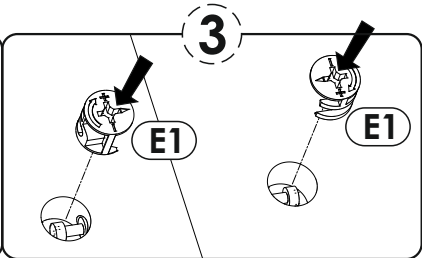

ZAMT03 Couchtisch

REPC-Nr.:

**Service • Assistenza • Dienstverlening • Serwis
Servis • Szerviz • Сервисная служба**

A0 8 x 20 mm x4 	A1 8 x 35 mm x24 	A2 8 x 45 mm x8 	
ET 28 x 15 mm x1 	E1 15 x 12 mm x24 	F1 6 x 34 mm x8 	
F5 7 x 64 mm x8 	G0 x8 	G2 7 x 60 mm x16 	
KN2 x4  M6	K23 6 x 35 mm x4 	K25 8 x 40 mm x2 	
M x1 	N14 4 x 30 mm x8 	O2A ø20 x6 	
P16 x8 	R10 x4 	X x1 	

	Länge	Breite	Stärke	Stückzahl	Colli
1	950	550	22	x1	1/1
2	680	450	22	x1	1/1
3	600	300	16	x1	1/1
4	402	182	16	x1	1/1
5	400	111	16	x4	1/1
6	354	148	16	x2	1/1
7	400	132	16	x2	1/1

QUINCY

10 ▶

KN2  M6	x4	K23  6 x 35 mm	x4	R10 	x4
---	----	--	----	---	----