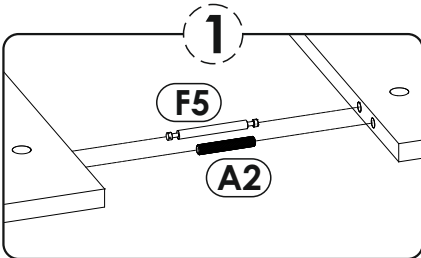

ZAMT03 Couchtisch

REPC-Nr.:

**Service • Assistenza • Dienstverlening • Serwis
Servis • Szerviz • Сервисная служба**

A0 8 x 20 mm x4 	A1 8 x 35 mm x24 	A2 8 x 45 mm x8 	
ET 28 x 15 mm x1 	E1 15 x 12 mm x24 	F1 6 x 34 mm x8 	
F5 7 x 64 mm x8 	G0 x8 	G2 7 x 60 mm x16 	
KN2 x4  M6	K23 6 x 35 mm x4 	K25 8 x 40 mm x2 	
M x1 	N14 4 x 30 mm x8 	O2A ø20 x6 	
P16 x8 	R10 x4 	X x1 	

	Länge	Breite	Stärke	Stückzahl	Colli
1	950	550	22	x1	1/1
2	680	450	22	x1	1/1
3	600	300	16	x1	1/1
4	402	182	16	x1	1/1
5	400	111	16	x4	1/1
6	354	148	16	x2	1/1
7	400	132	16	x2	1/1

QUINCY

10 ▶

KN2  M6	x4	K23  6 x 35 mm	x4	R10 	x4
---	----	--	----	---	----