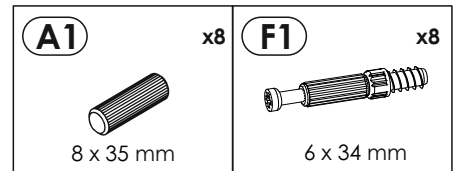

ZAMT03 Couchtisch

REPC-Nr.:

**Service • Assistenza • Dienstverlening • Serwis
Servis • Szerviz • Сервисная служба**

A0 8 x 20 mm x4 	A1 8 x 35 mm x24 	A2 8 x 45 mm x8 	
ET 28 x 15 mm x1 	E1 15 x 12 mm x24 	F1 6 x 34 mm x8 	
F5 7 x 64 mm x8 	G0 x8 	G2 7 x 60 mm x16 	
KN2 x4  M6	K23 6 x 35 mm x4 	K25 8 x 40 mm x2 	
M x1 	N14 4 x 30 mm x8 	O2A ø20 x6 	
P16 x8 	R10 x4 	X x1 	

	Länge	Breite	Stärke	Stückzahl	Colli
1	950	550	22	x1	1/1
2	680	450	22	x1	1/1
3	600	300	16	x1	1/1
4	402	182	16	x1	1/1
5	400	111	16	x4	1/1
6	354	148	16	x2	1/1
7	400	132	16	x2	1/1

QUINCY

10 ▶

KN2  M6	x4	K23  6 x 35 mm	x4	R10 	x4
---	----	--	----	---	----