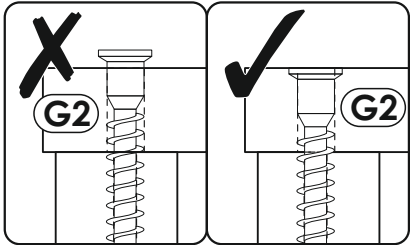

ZAMT03 Couchtisch

REPC-Nr.:

**Service • Assistenza • Dienstverlening • Serwis
Servis • Szerviz • Сервисная служба**

A0 8 x 20 mm x4 	A1 8 x 35 mm x24 	A2 8 x 45 mm x8 	
ET 28 x 15 mm x1 	E1 15 x 12 mm x24 	F1 6 x 34 mm x8 	
F5 7 x 64 mm x8 	G0 x8 	G2 7 x 60 mm x16 	
KN2 x4  M6	K23 6 x 35 mm x4 	K25 8 x 40 mm x2 	
M x1 	N14 4 x 30 mm x8 	O2A ø20 x6 	
P16 x8 	R10 x4 	X x1 	

	Länge	Breite	Stärke	Stückzahl	Colli
1	950	550	22	x1	1/1
2	680	450	22	x1	1/1
3	600	300	16	x1	1/1
4	402	182	16	x1	1/1
5	400	111	16	x4	1/1
6	354	148	16	x2	1/1
7	400	132	16	x2	1/1

QUINCY

10 ▶

KN2  M6	x4	K23  6 x 35 mm	x4	R10 	x4
---	----	--	----	---	----