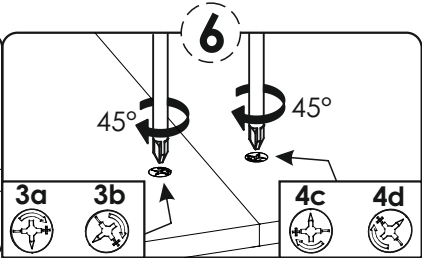

ZAMT03 Couchtisch

REPC-Nr.:

**Service • Assistenza • Dienstverlening • Serwis
Servis • Szerviz • Сервисная служба**

A0 8 x 20 mm x4 	A1 8 x 35 mm x24 	A2 8 x 45 mm x8 	
ET 28 x 15 mm x1 	E1 15 x 12 mm x24 	F1 6 x 34 mm x8 	
F5 7 x 64 mm x8 	G0 x8 	G2 7 x 60 mm x16 	
KN2 x4  M6	K23 6 x 35 mm x4 	K25 8 x 40 mm x2 	
M x1 	N14 4 x 30 mm x8 	O2A ø20 x6 	
P16 x8 	R10 x4 	X x1 	

	Länge	Breite	Stärke	Stückzahl	Colli
1	950	550	22	x1	1/1
2	680	450	22	x1	1/1
3	600	300	16	x1	1/1
4	402	182	16	x1	1/1
5	400	111	16	x4	1/1
6	354	148	16	x2	1/1
7	400	132	16	x2	1/1

QUINCY

10 ▶

KN2  M6	x4	K23  6 x 35 mm	x4	R10 	x4
---	----	--	----	---	----