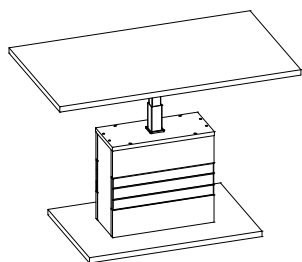

ZAMT03 Couchtisch

REPC-Nr.:

**Service • Assistenza • Dienstverlening • Serwis
Servis • Szerviz • Сервисная служба**

A0 8 x 20 mm x4 	A1 8 x 35 mm x24 	A2 8 x 45 mm x8 	
ET 28 x 15 mm x1 	E1 15 x 12 mm x24 	F1 6 x 34 mm x8 	
F5 7 x 64 mm x8 	G0 x8 	G2 7 x 60 mm x16 	
KN2 x4  M6	K23 6 x 35 mm x4 	K25 8 x 40 mm x2 	
M x1 	N14 4 x 30 mm x8 	O2A ø20 x6 	
P16 x8 	R10 x4 	X x1 	

	Länge	Breite	Stärke	Stückzahl	Colli
1	950	550	22	x1	1/1
2	680	450	22	x1	1/1
3	600	300	16	x1	1/1
4	402	182	16	x1	1/1
5	400	111	16	x4	1/1
6	354	148	16	x2	1/1
7	400	132	16	x2	1/1

QUINCY

10 ▶

KN2  M6	x4	K23  6 x 35 mm	x4	R10 	x4
---	----	--	----	---	----