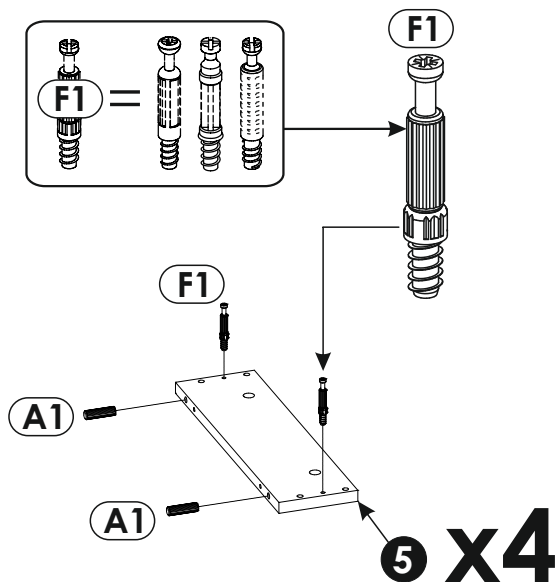

ZAMT03 Couchtisch

REPC-Nr.:

**Service • Assistenza • Dienstverlening • Serwis
Servis • Szerviz • Сервисная служба**

A0 8 x 20 mm x4 	A1 8 x 35 mm x24 	A2 8 x 45 mm x8 	
ET 28 x 15 mm x1 	E1 15 x 12 mm x24 	F1 6 x 34 mm x8 	
F5 7 x 64 mm x8 	G0 x8 	G2 7 x 60 mm x16 	
KN2 x4  M6	K23 6 x 35 mm x4 	K25 8 x 40 mm x2 	
M x1 	N14 4 x 30 mm x8 	O2A ø20 x6 	
P16 x8 	R10 x4 	X x1 	

	Länge	Breite	Stärke	Stückzahl	Colli
1	950	550	22	x1	1/1
2	680	450	22	x1	1/1
3	600	300	16	x1	1/1
4	402	182	16	x1	1/1
5	400	111	16	x4	1/1
6	354	148	16	x2	1/1
7	400	132	16	x2	1/1

QUINCY

10 ▶

KN2  M6	x4	K23  6 x 35 mm	x4	R10 	x4
---	----	--	----	---	----