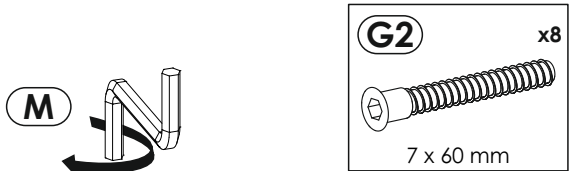

ZAMT03 Couchtisch

REPC-Nr.:

**Service • Assistenza • Dienstverlening • Serwis
Servis • Szerviz • Сервисная служба**

A0 8 x 20 mm x4 	A1 8 x 35 mm x24 	A2 8 x 45 mm x8 	
ET 28 x 15 mm x1 	E1 15 x 12 mm x24 	F1 6 x 34 mm x8 	
F5 7 x 64 mm x8 	G0 x8 	G2 7 x 60 mm x16 	
KN2 x4  M6	K23 6 x 35 mm x4 	K25 8 x 40 mm x2 	
M x1 	N14 4 x 30 mm x8 	O2A ø20 x6 	
P16 x8 	R10 x4 	X x1 	

	Länge	Breite	Stärke	Stückzahl	Colli
1	950	550	22	x1	1/1
2	680	450	22	x1	1/1
3	600	300	16	x1	1/1
4	402	182	16	x1	1/1
5	400	111	16	x4	1/1
6	354	148	16	x2	1/1
7	400	132	16	x2	1/1

QUINCY

10 ▶

KN2  M6	x4	K23  6 x 35 mm	x4	R10 	x4
---	----	--	----	---	----