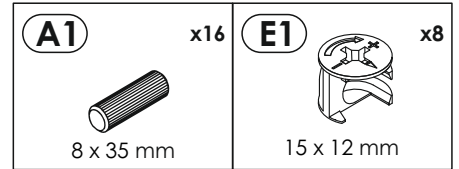

ZAMT03 Couchtisch

REPC-Nr.:

**Service • Assistenza • Dienstverlening • Serwis
Servis • Szerviz • Сервисная служба**

A0 8 x 20 mm x4 	A1 8 x 35 mm x24 	A2 8 x 45 mm x8 	
ET 28 x 15 mm x1 	E1 15 x 12 mm x24 	F1 6 x 34 mm x8 	
F5 7 x 64 mm x8 	G0 x8 	G2 7 x 60 mm x16 	
KN2 x4  M6	K23 6 x 35 mm x4 	K25 8 x 40 mm x2 	
M x1 	N14 4 x 30 mm x8 	O2A ø20 x6 	
P16 x8 	R10 x4 	X x1 	

	Länge	Breite	Stärke	Stückzahl	Colli
1	950	550	22	x1	1/1
2	680	450	22	x1	1/1
3	600	300	16	x1	1/1
4	402	182	16	x1	1/1
5	400	111	16	x4	1/1
6	354	148	16	x2	1/1
7	400	132	16	x2	1/1

QUINCY

10 ▶

KN2  M6	x4	K23  6 x 35 mm	x4	R10 	x4
---	----	--	----	---	----