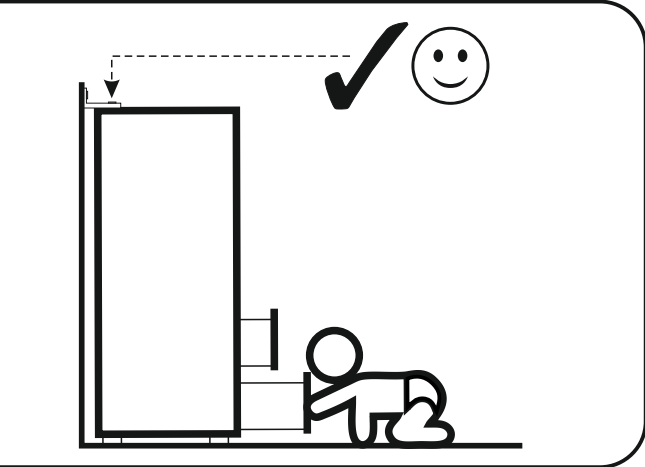

ZAMT03 Couchtisch

REPC-Nr.:

**Service • Assistenza • Dienstverlening • Serwis
Servis • Szerviz • Сервисная служба**

A0 8 x 20 mm x4 	A1 8 x 35 mm x24 	A2 8 x 45 mm x8 	
ET 28 x 15 mm x1 	E1 15 x 12 mm x24 	F1 6 x 34 mm x8 	
F5 7 x 64 mm x8 	G0 x8 	G2 7 x 60 mm x16 	
KN2 x4  M6	K23 6 x 35 mm x4 	K25 8 x 40 mm x2 	
M x1 	N14 4 x 30 mm x8 	O2A ø20 x6 	
P16 x8 	R10 x4 	X x1 	