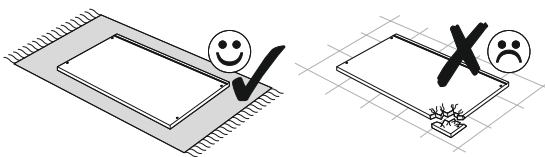

ZAMT03 Couchtisch

REPC-Nr.:

**Service • Assistenza • Dienstverlening • Serwis
Servis • Szerviz • Сервисная служба**

A0 8 x 20 mm x4 	A1 8 x 35 mm x24 	A2 8 x 45 mm x8 	
ET 28 x 15 mm x1 	E1 15 x 12 mm x24 	F1 6 x 34 mm x8 	
F5 7 x 64 mm x8 	G0 x8 	G2 7 x 60 mm x16 	
KN2 x4  M6	K23 6 x 35 mm x4 	K25 8 x 40 mm x2 	
M x1 	N14 4 x 30 mm x8 	O2A ø20 x6 	
P16 x8 	R10 x4 	X x1 	

	Länge	Breite	Stärke	Stückzahl	Colli
1	950	550	22	x1	1/1
2	680	450	22	x1	1/1
3	600	300	16	x1	1/1
4	402	182	16	x1	1/1
5	400	111	16	x4	1/1
6	354	148	16	x2	1/1
7	400	132	16	x2	1/1

QUINCY

10 ▶

KN2  M6	x4	K23  6 x 35 mm	x4	R10 	x4
---	----	--	----	---	----

11 ▶

A0  8 x 20 mm	x4
---	----

12▶

13▶

14▶