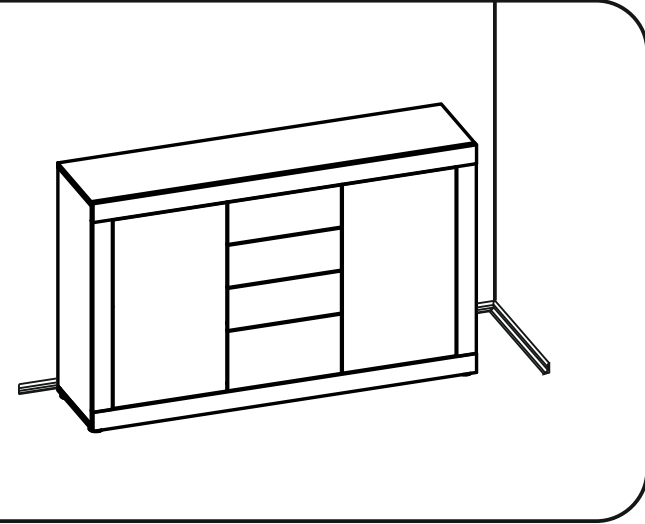

ZAMT03 Couchtisch

REPC-Nr.:

**Service • Assistenza • Dienstverlening • Serwis
Servis • Szerviz • Сервисная служба**

A0 8 x 20 mm x4 	A1 8 x 35 mm x24 	A2 8 x 45 mm x8 	
ET 28 x 15 mm x1 	E1 15 x 12 mm x24 	F1 6 x 34 mm x8 	
F5 7 x 64 mm x8 	G0 x8 	G2 7 x 60 mm x16 	
KN2 x4  M6	K23 6 x 35 mm x4 	K25 8 x 40 mm x2 	
M x1 	N14 4 x 30 mm x8 	O2A ø20 x6 	
P16 x8 	R10 x4 	X x1 	