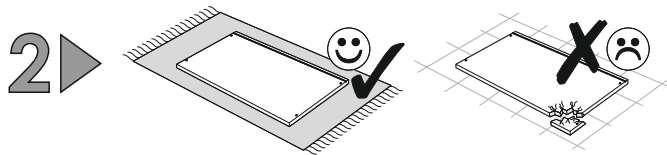

ZAMT03 Couchtisch

REPC-Nr.:

**Service • Assistenza • Dienstverlening • Serwis
Servis • Szerviz • Сервисная служба**

A0 8 x 20 mm x4 	A1 8 x 35 mm x24 	A2 8 x 45 mm x8 	
ET 28 x 15 mm x1 	E1 15 x 12 mm x24 	F1 6 x 34 mm x8 	
F5 7 x 64 mm x8 	G0 x8 	G2 7 x 60 mm x16 	
KN2 x4  M6	K23 6 x 35 mm x4 	K25 8 x 40 mm x2 	
M x1 	N14 4 x 30 mm x8 	O2A ø20 x6 	
P16 x8 	R10 x4 	X x1 	

	Länge	Breite	Stärke	Stückzahl	Colli
1	950	550	22	x1	1/1
2	680	450	22	x1	1/1
3	600	300	16	x1	1/1
4	402	182	16	x1	1/1
5	400	111	16	x4	1/1
6	354	148	16	x2	1/1
7	400	132	16	x2	1/1

QUINCY

10 ▶

KN2  M6	x4	K23  6 x 35 mm	x4	R10 	x4
---	----	--	----	---	----