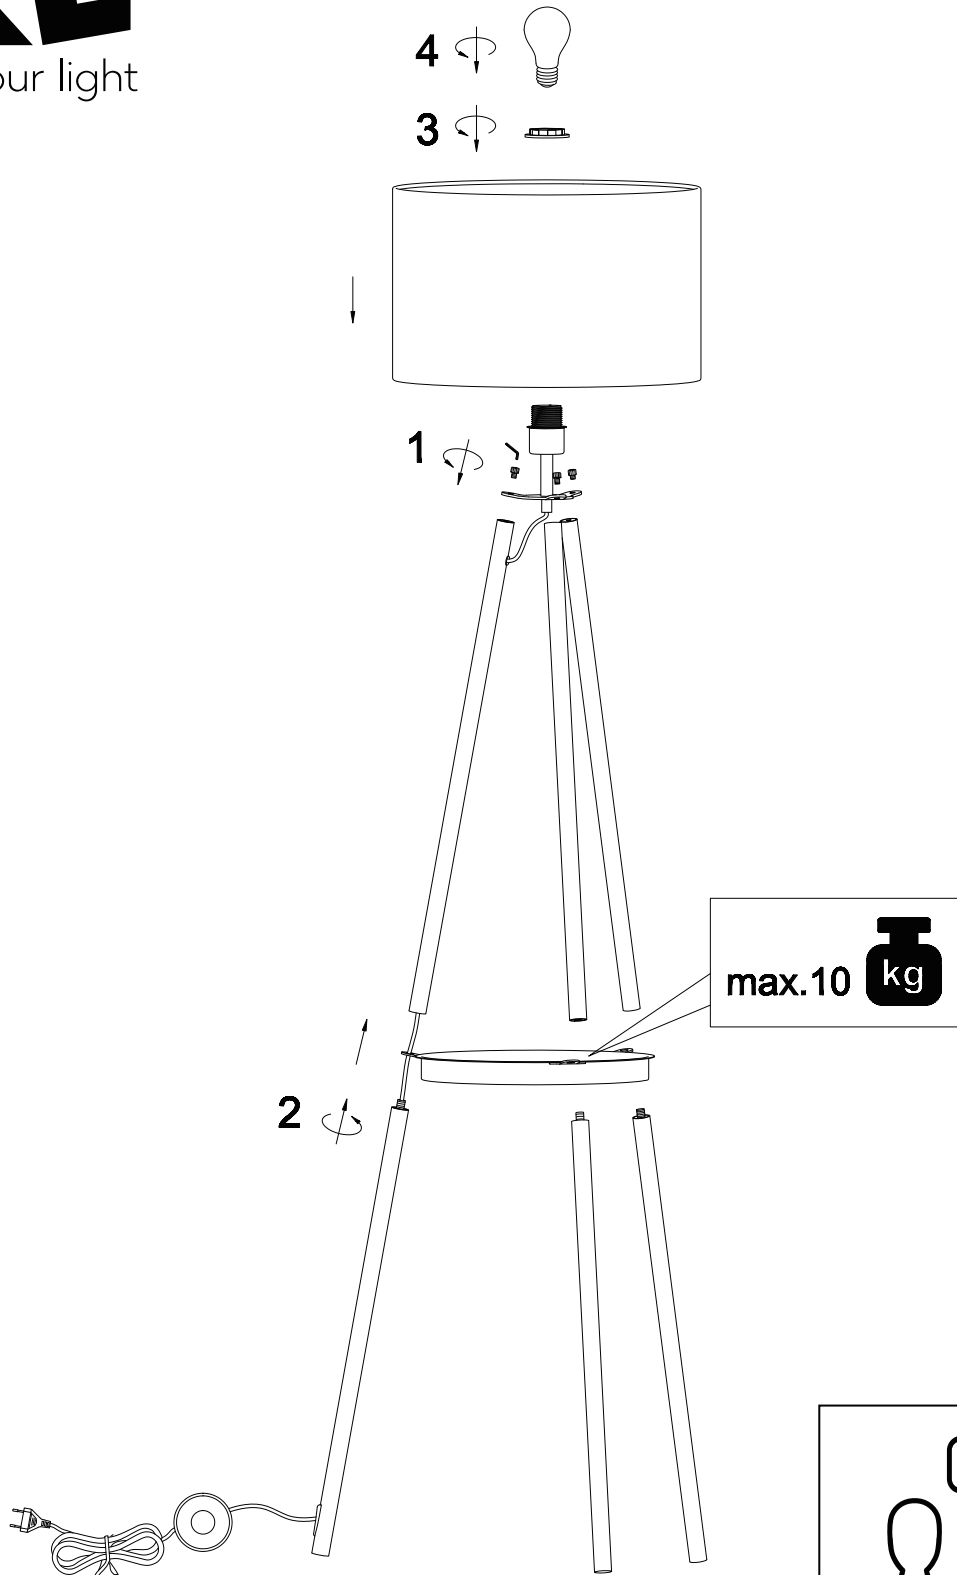

(SR) UPOZORENJE!

Prije početka montaže, pažljivo pročitajte sigurnosne upute!

(UK) ПОПЕРЕДЖЕННЯ!

Перед розбиранням, будь ласка, уважно прочитайте інструкції з техніки безпеки!

230V ~ 50Hz, 1 x E27/ max. 60W