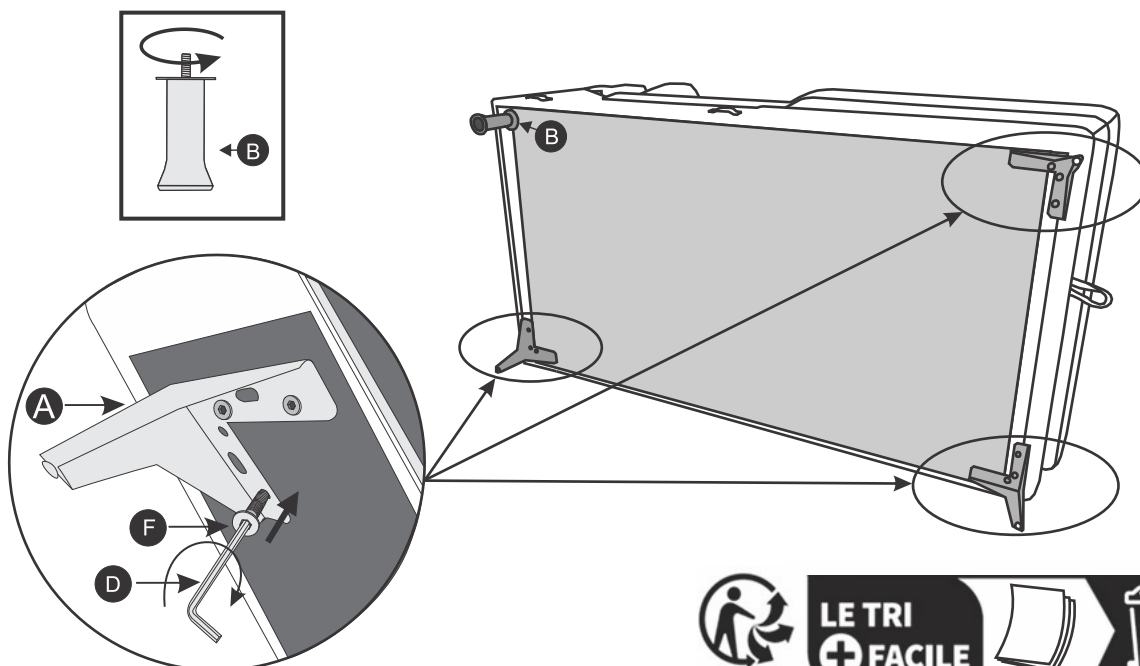

LE TRI + FACILE

BAC DE TRI

20 MIN

2 X

- (D) AUFBAUANLEITUNG
- (NL) HANDLEIDING VOOR DE MONTAGE
- (TR) MONTAJ TALIMATI
- (RO) INSTRUCTIUNI DE ASAMBLARE
- (F) INSTRUCTION D'ASSEMBLAGE
- (CZ) POKYNY K MONTÁŽI
- (BG) ИНСТРУКЦИИ ЗА МОНТАЖ
- (HR) UPUTSTVA ZA MONTAŽU