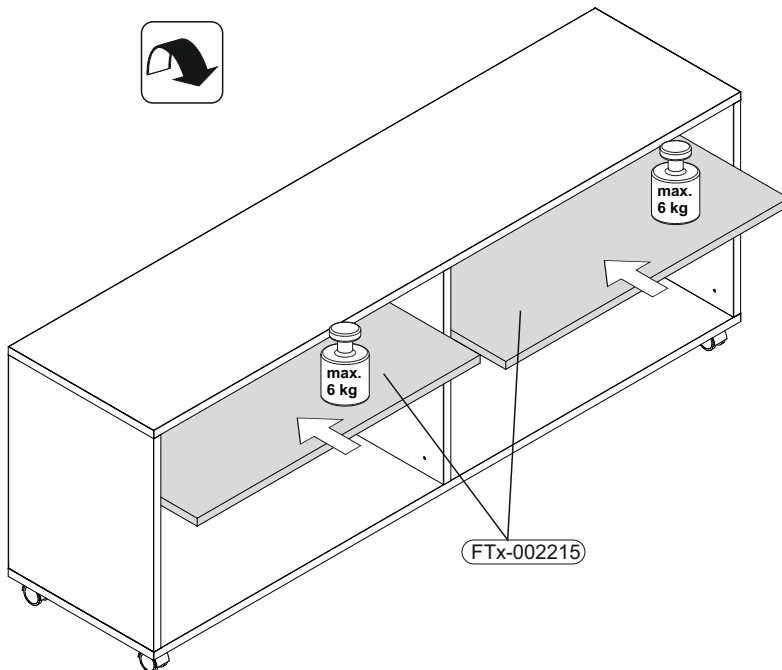

4

5 

6 

B01-10	
6x	6,3x50

7

	B01-33		B05-20	
20x		4,0x17	14x	

REPC-Nr.:

Artikel.-Nr.:

2000-US-02

Montageanleitung.-Nr.:

MA1-00668

Das Ersatzteil-Anforderungsformular finden Sie auf
The replacement parts requisition form you find on
<https://www.mausbacher.de/ersatzteile/>

BT1-00672

B06-415

2x