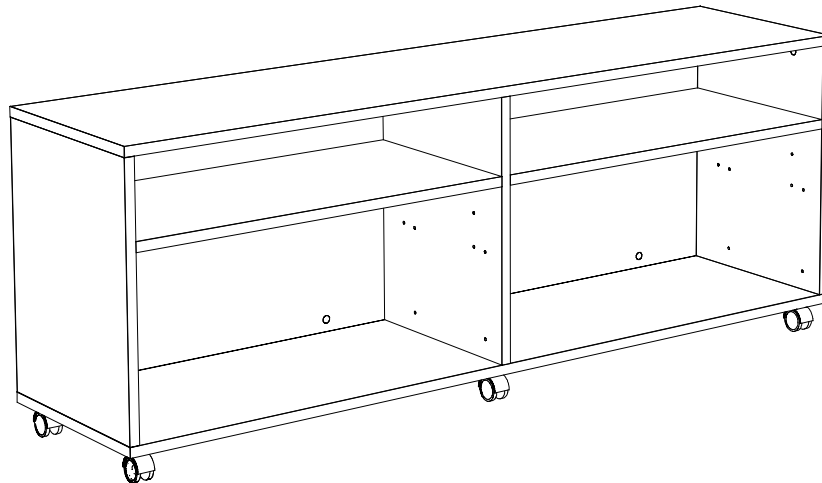

REPC-Nr.:

Artikel.-Nr.:

2000-US-02

Montageanleitung.-Nr.:

MA1-00669

L = 20 mm

SCAN ME

Das Ersatzteil-Anforderungsformular finden Sie auf
The replacement parts requisition form you find on
<https://www.mausbacher.de/ersatzteile/>

Colli 2/3

1555 x 502

1594 x 395

1594 x 395

Colli 3/3

BT1-00769

B01-10 6x	6,3x50	B01-33 20x	4,0x17
B02-20 14x	ø15x12mm	B02-10 14x	
B02-160 8x		B05-20 14x	

502 x 395

502 x 395

502 x 378

768 x 378

1

	B02-10	 ø15x12mm
	8x	

2

	B02-10	 ø15x12mm	B02-160	
	6x		8x	

3