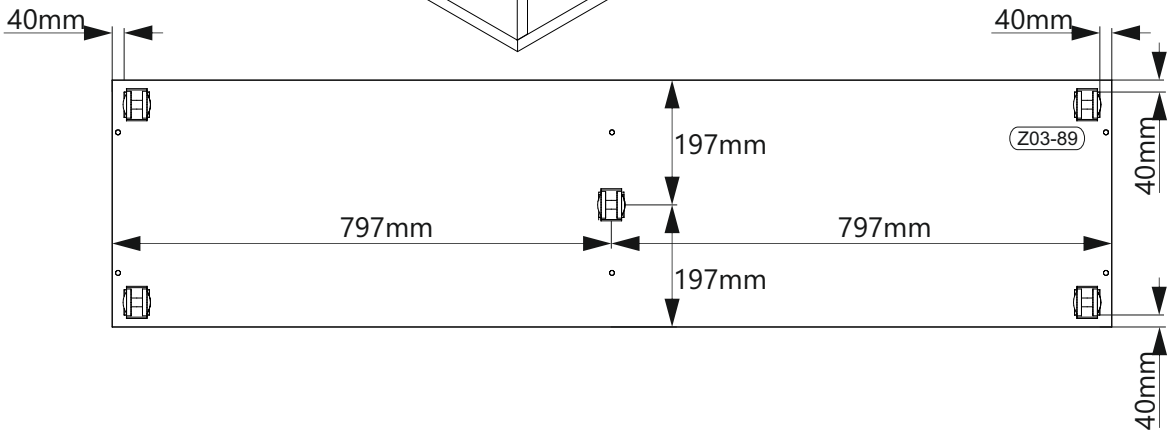

Colli 2/3

1555 x 502

1594 x 395

1594 x 395

Colli 3/3

BT1-00769

B01-10 6x	6,3x50	B01-33 20x	4,0x17
B02-20 14x	ø15x12mm	B02-10 14x	
B02-160 8x		B05-20 14x	

502 x 395

502 x 395

502 x 378

768 x 378

1

	B02-10	 ø15x12mm
	8x	

2

	B02-10	 ø15x12mm	B02-160	
	6x		8x	

3

4

5 

6 

B01-10	
6x	6,3x50

7

	B01-33		B05-20	
20x		4,0x17	14x	

REPC-Nr.:

Artikel.-Nr.: