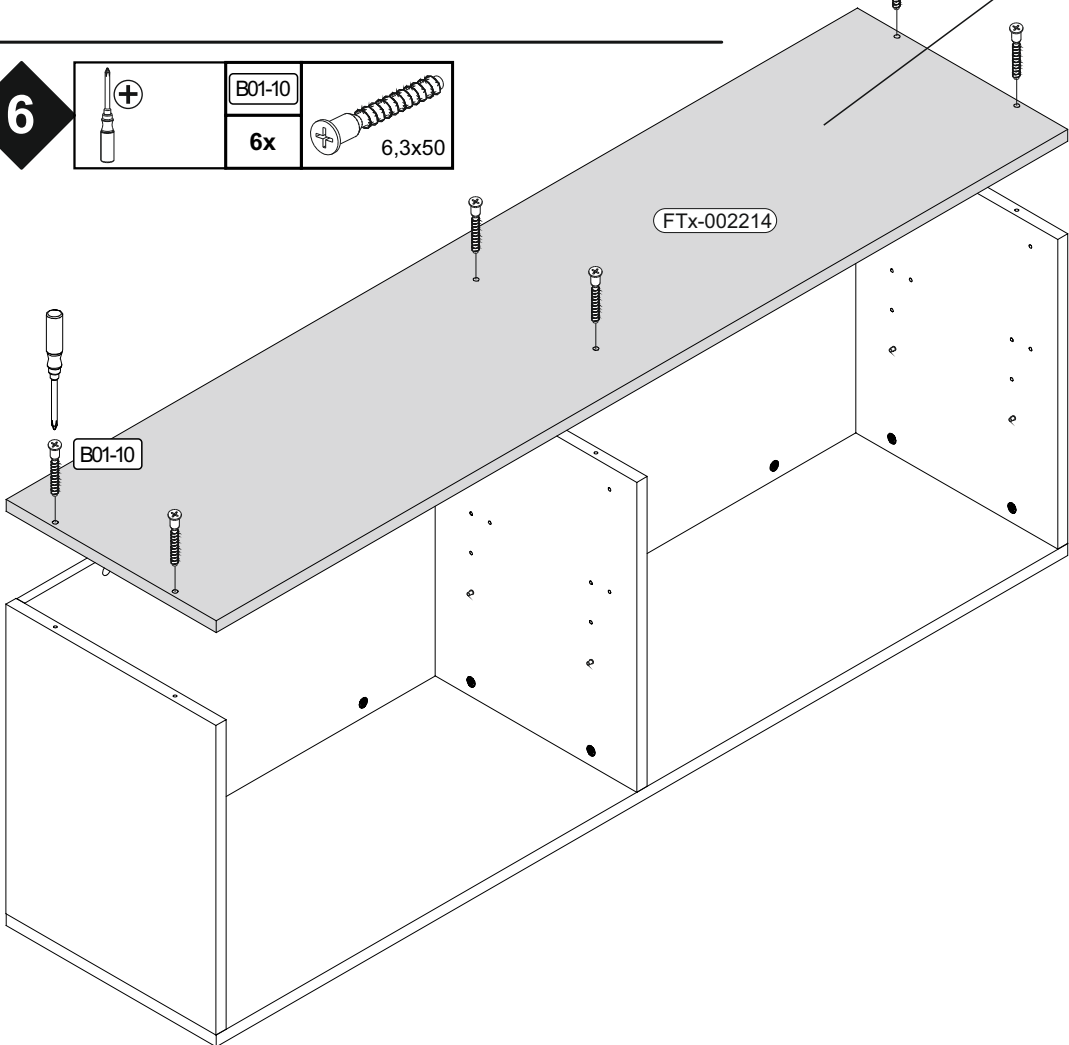

4

5 

6 

B01-10	
6x	6,3x50

7

	B01-33		B05-20	
20x		4,0x17	14x	

REPC-Nr.:

Artikel.-Nr.:

2000-US-02

Montageanleitung.-Nr.:

MA1-00668

Das Ersatzteil-Anforderungsformular finden Sie auf
The replacement parts requisition form you find on
<https://www.mausbacher.de/ersatzteile/>

BT1-00672

B06-415

2x

BT1-00768

B01-122		B01-200	
4x	4x13	8x	6,3x13
B01-30		B01-329	
14x	3x16	4x	M4x22
B02-20		B02-10	
8x		8x	ø15x12mm
B02-103		B05-20 K1007	
16x	8x30	8x	ø20mm

1

		B01-122		B01-30		B01-329		B06-415	
		4x	4x13	14x	3x16	4x	M4x22	2x	
		B02-20		B02-10		B02-103		B05-20 K1007	
		8x		8x	ø15x12mm	16x	8x30	8x	ø20mm