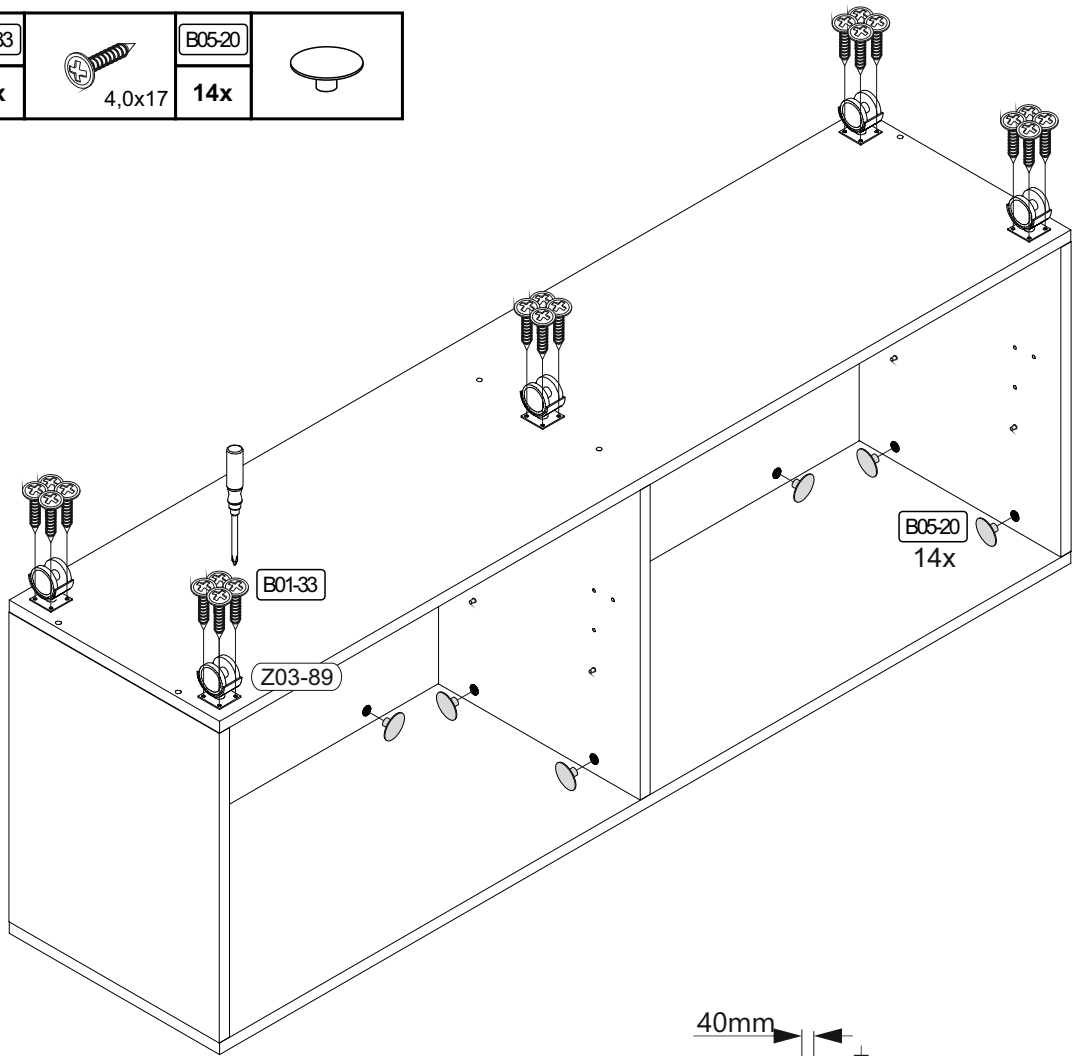

502 x 395

502 x 378

768 x 378

1

	B02-10	 ø15x12mm
	8x	

2

	B02-10	 ø15x12mm	B02-160	
	6x		8x	

3

4

5 

6 

B01-10	
6x	6,3x50

7

	B01-33		B05-20	
20x		4,0x17	14x	

REPC-Nr.:

Artikel.-Nr.:

2000-US-02

Montageanleitung.-Nr.:

MA1-00668

Das Ersatzteil-Anforderungsformular finden Sie auf
The replacement parts requisition form you find on
<https://www.mausbacher.de/ersatzteile/>

BT1-00672

B06-415

2x

BT1-00768

B01-122		B01-200	
4x	4x13	8x	6,3x13
B01-30		B01-329	
14x	3x16	4x	M4x22
B02-20		B02-10	
8x		8x	ø15x12mm
B02-103		B05-20 K1007	
16x	8x30	8x	ø20mm

1

		B01-122		B01-30		B01-329		B06-415	
		4x	4x13	14x	3x16	4x	M4x22	2x	
		B02-20		B02-10		B02-103		B05-20 K1007	
		8x		8x	ø15x12mm	16x	8x30	8x	ø20mm